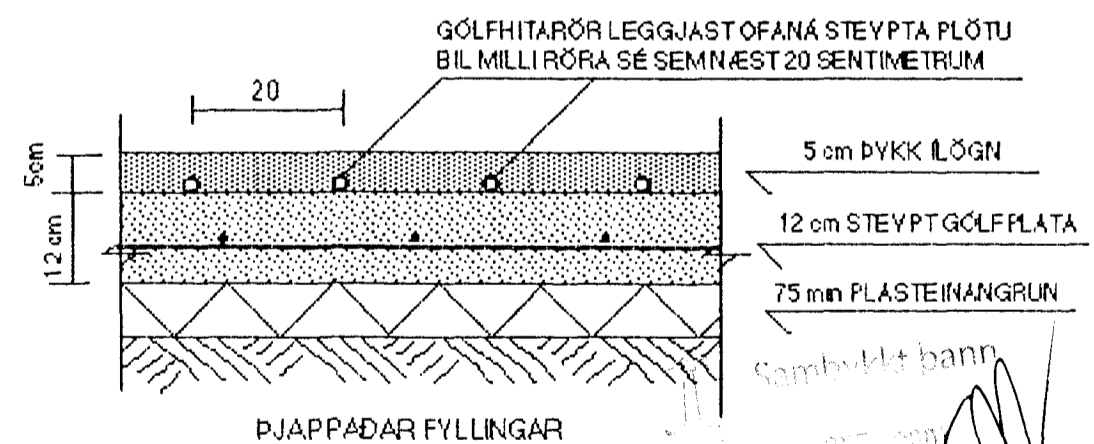

SKEMATÍSK TEIKNING AF TENGINGU
 INNÁ GÓLFHITASLAUFUR
 Á YID ÞARSEM GÓLFHITARÖR TENGJAST OFNUM
 Þ.E Á BATHHERBERGI Á EFRIHÆÐ,
 ÞVOTTAHERBERGI OG ÍANDDYRI

GÓLFHITARÖR SÉU AF YIDURKENNDRI GERÐ
 T.D. KRÖSSBUNDIN WISPRÖ - PEX PLASTRÖR 20 x 2.0 mm
 BIL MILLIRÖRA SÉ 20 cm.

SNID Í STEYPTA PLÖTU MEÐ GÓLFHITA MKV. 1:10

TEIKN.NR. 2.02	TV	TÆKNIYANGUR TÆKNIBJÓNUSTA
KVARDI: 1:50		HLÍÐASMÁRI 10 Í KÓPAVOGI
DAGS.: SEPT. 2001		SÍMI: 564 22 44
HANNAD: M.G	VERKEFNI: ERLUÁS 70 Í HAFNARFIRÐI	
TEIKNAD: M.G	LAGNIR: GRUNNMYND	
YIRFARID:	<i>Magnús Gylfason</i>	MAGNÚS GYLFASON F.T.F.Í K.T. 201251-4199