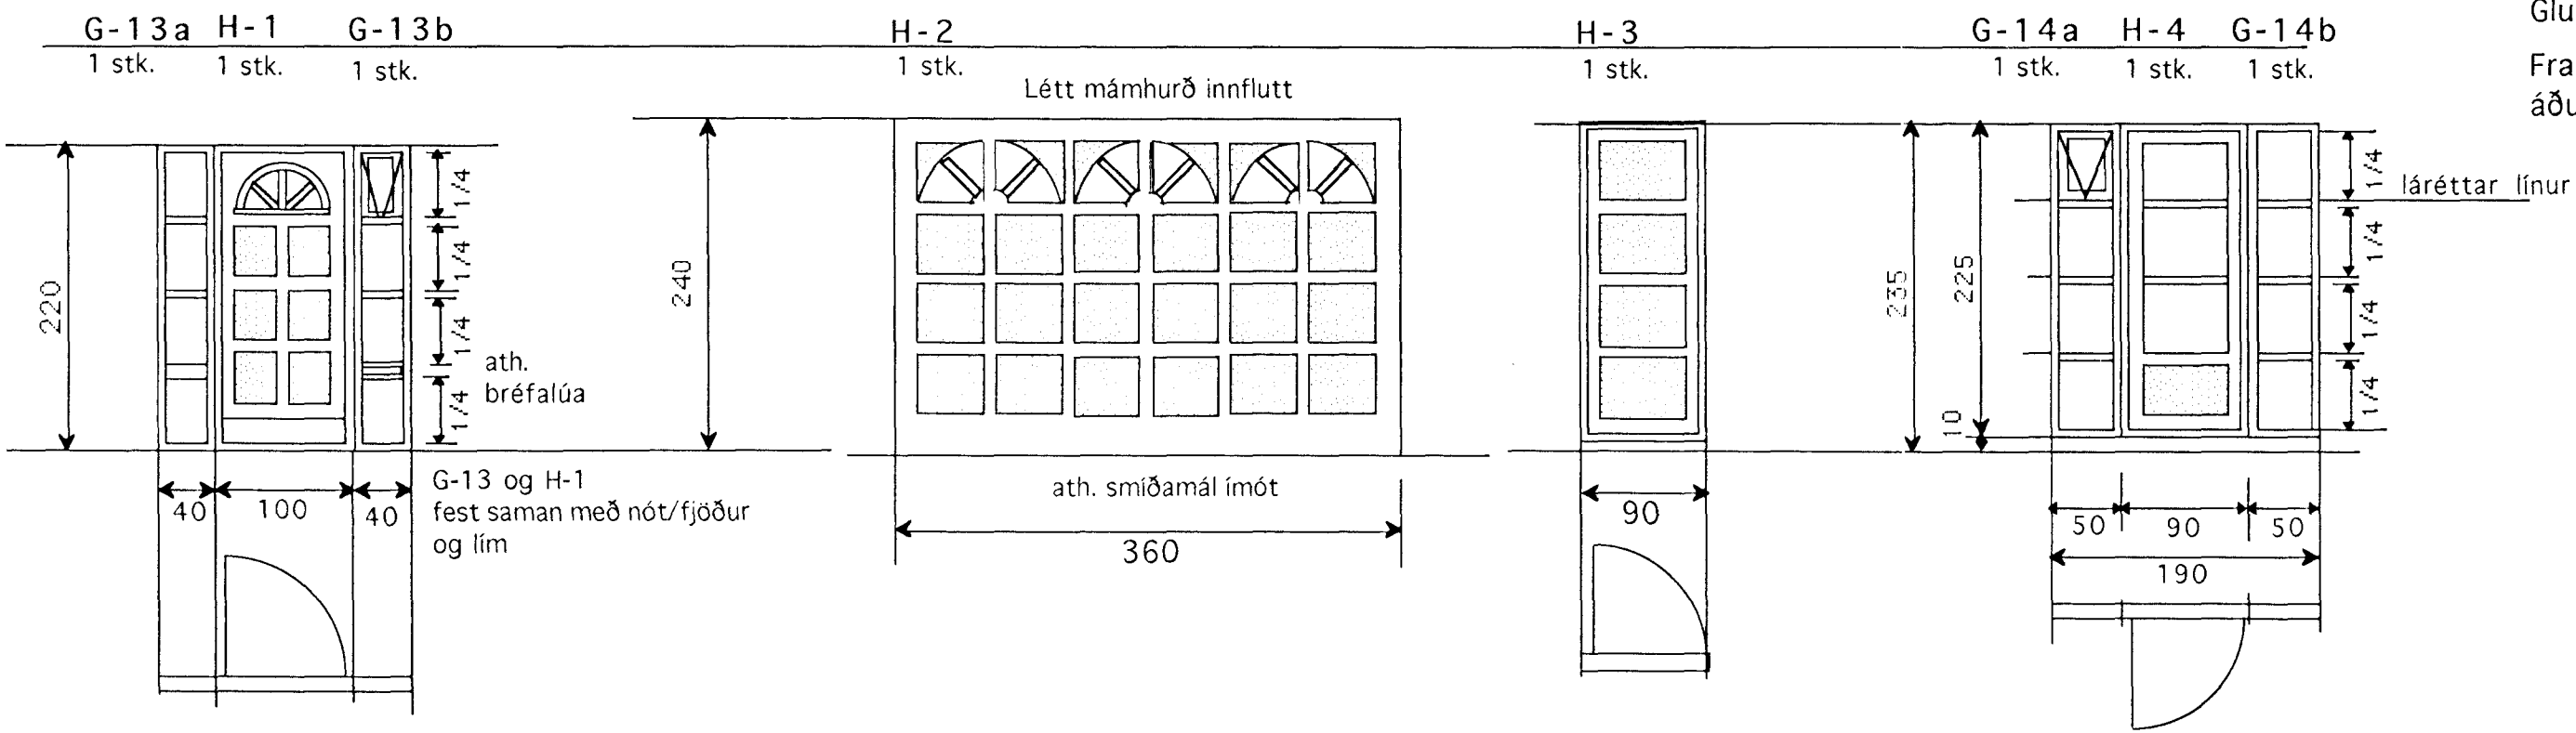

BREYTT Í SEPTEMBER 2001

GLUGGI BORÐSTOFU MJÓKKADUR Í 65 CM
GLUGGI WC HÆKKADUR H=52 CM

	Verkefni	ERLUÁS 70
		HAFNARFIRÐI
	Heiti	GLUGGAYFIRLIT
kvarði	1:50	verk.nr
dags.	ÁGÚST. 01"	dags br.
		SEPT. 01"
hönnun	G.G.	teikn nr
teikn	G.G.	V-3

Hringbraut 17 220 Hafnarfjörður.
S. 555 2020 FAX 555 2027
kvardi@vortex.is

[Handwritten signature]