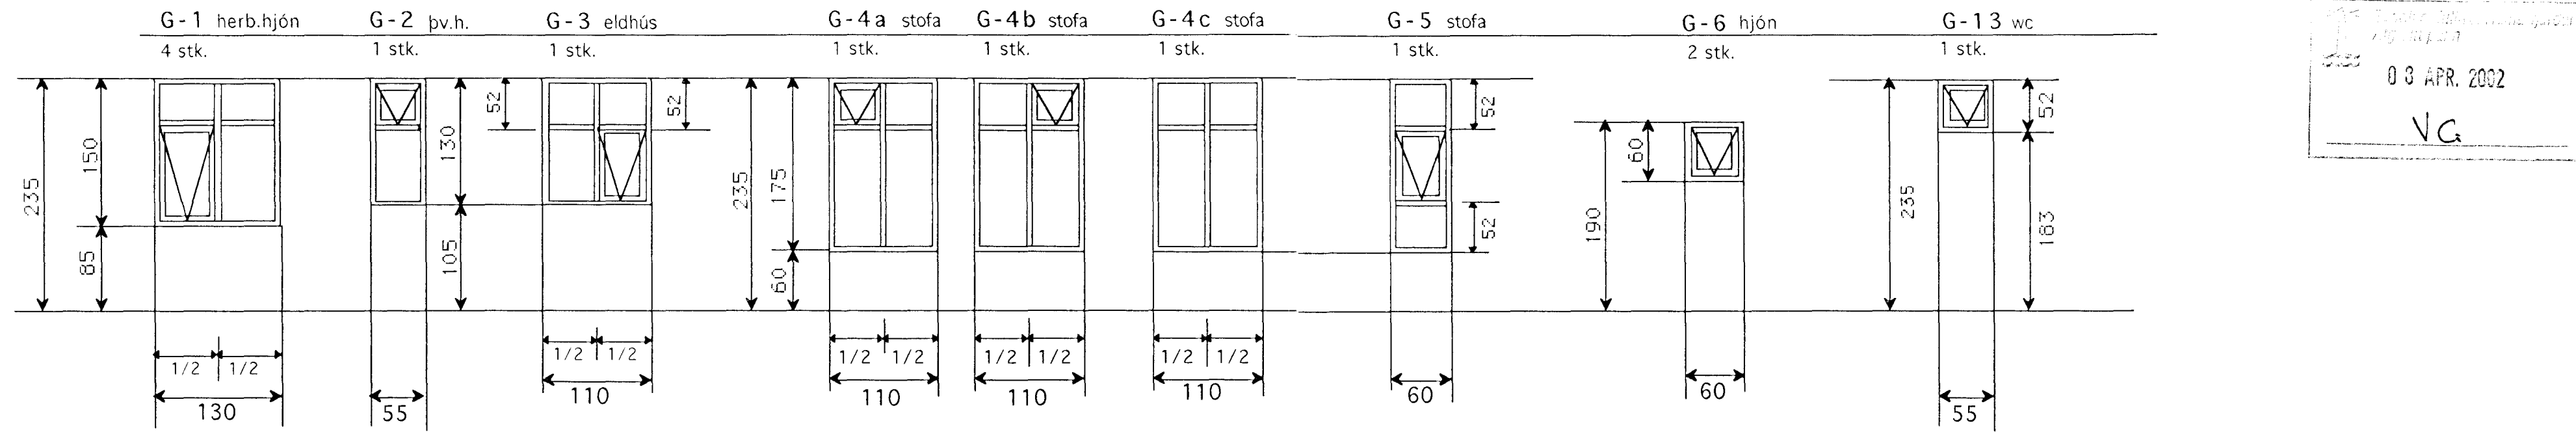

03 APR. 2002  
VG

G-11 borðst. 1 stk. G-12a borðst. 1 stk. G-12b borðst. 1 stk. G-13 borðst. 1 stk.

ATH.

Öll hæðarmál miðast við endanlegt gólf.  
Glugga og hurðar karmar er úr furu, ekki málað  
Opnaleg fóg og svalarhurðir er úr origon pine  
eða samsv. Ath. efni í aðalhurð mahoný.  
Ál undirlistar, Ryðfríar brautarlamir