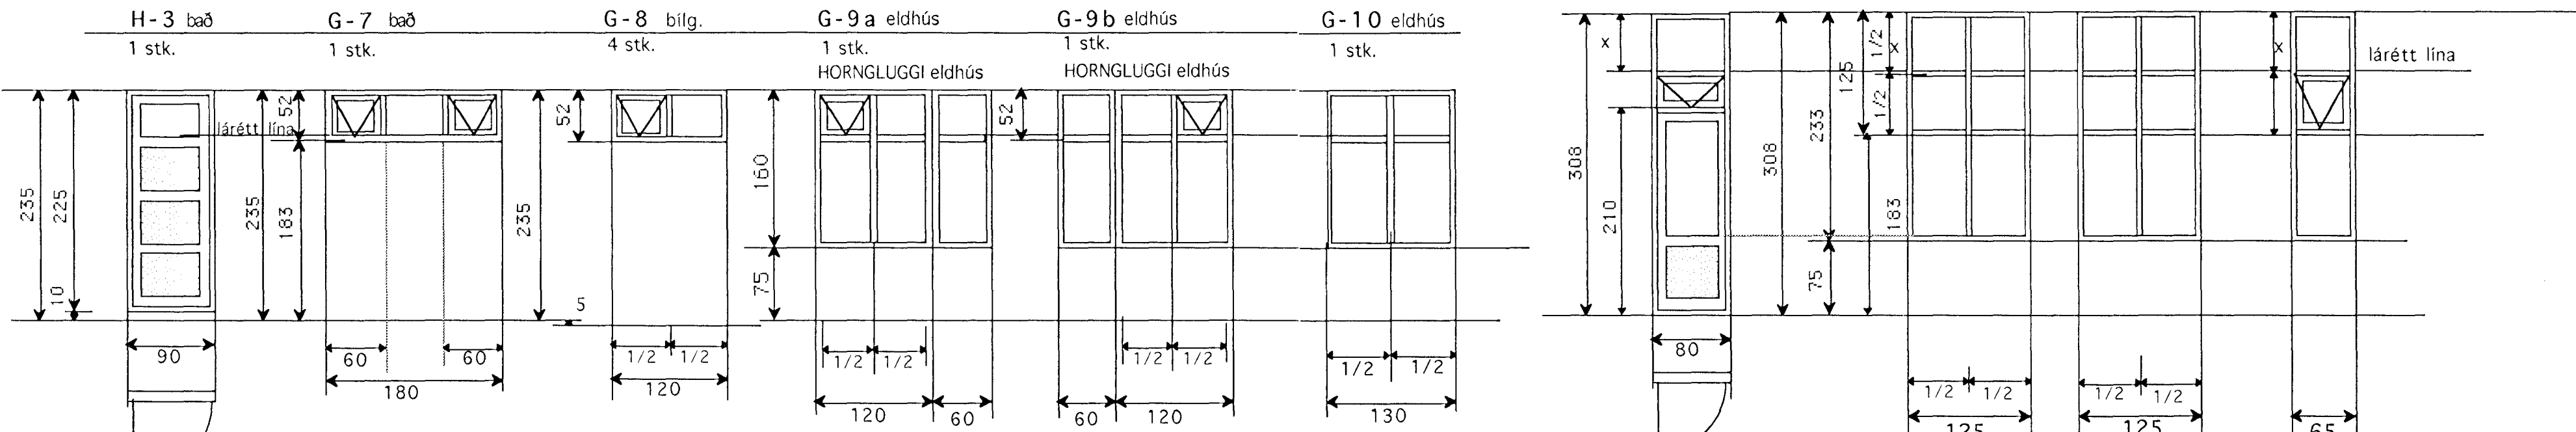

03 APR. 2002  
VG

G-11 borðst. 1 stk. G-12a borðst. 1 stk. G-12b borðst. 1 stk. G-13 borðst. 1 stk.

ATH.

Öll hæðarmál miðast við endanlegt gólf.  
Glugga og hurðar karmar er úr furu, ekki málað  
Opnaleg fóg og svalarhurðir er úr origon pine  
eða samsv. Ath. efni í aðalhurð mahoný.  
Ál undirlistar, Ryðfríar brautarlamir