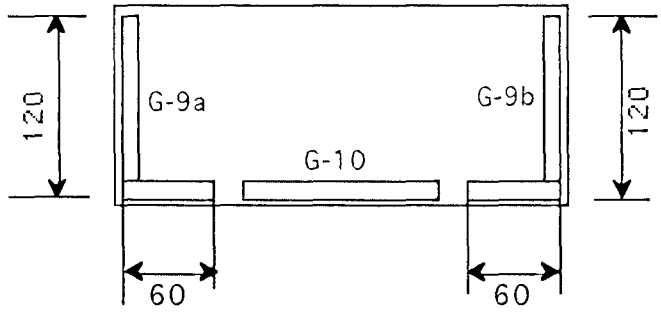

03 APR. 2002  
VG

G-11 borðst. 1 stk. G-12a borðst. 1 stk. G-12b borðst. 1 stk. G-13 borðst. 1 stk.

ATH.

Öll hæðarmál miðast við endanlegt gólf.  
Glugga og hurðar karmar er úr furu, ekki málað  
Opnaleg fóg og svalarhurðir er úr origon pine  
eða samsv. Ath. efni í aðalhurð mahoný.  
Ál undirlistar, Ryðfríar brautarlamir

Gluggar og hurðir samtals 34 stk.

Framleiðandi hafi samband við hönnuð  
áður en smíði hefst, vegna e.t.v. breytingar.

BREYTT Í SEPTEMBER 2001

GLUGGI BORÐSTOFU MJÓKKADUR Í 65 CM  
GLUGGI WC HÆKKADUR H=52 CM