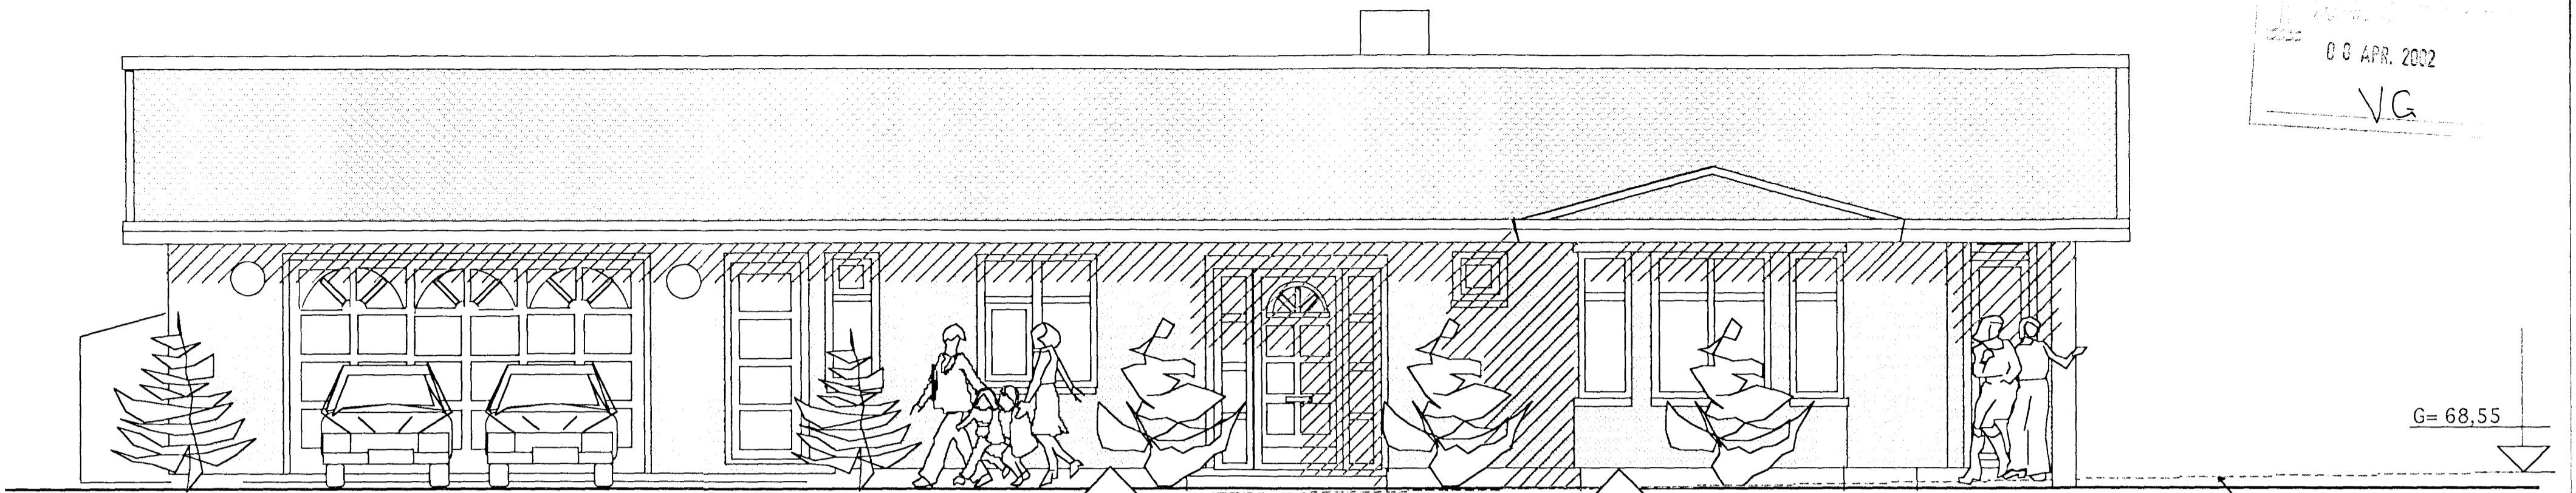

08 APR. 2002
VG

H=68,60 H=68,40 HÆÐARLEGA GÖTU Í LÓÐARMÖRKUM

G=68,17

G=68,55 H=68,60 HÆÐARLEGA LANDS Í LÓÐARMÖRKUM

 KVARDI	Verkefni	ERLUÁS 70 HAFNARFIRÐI
	Heiti	ÚTLITSMYNDIR
kvarði	1:50	verk.nr.
dags.	JÚN. 01"	dags br.
hönnun	G.G.	teikn nr.
teikn	G.G.	V-7