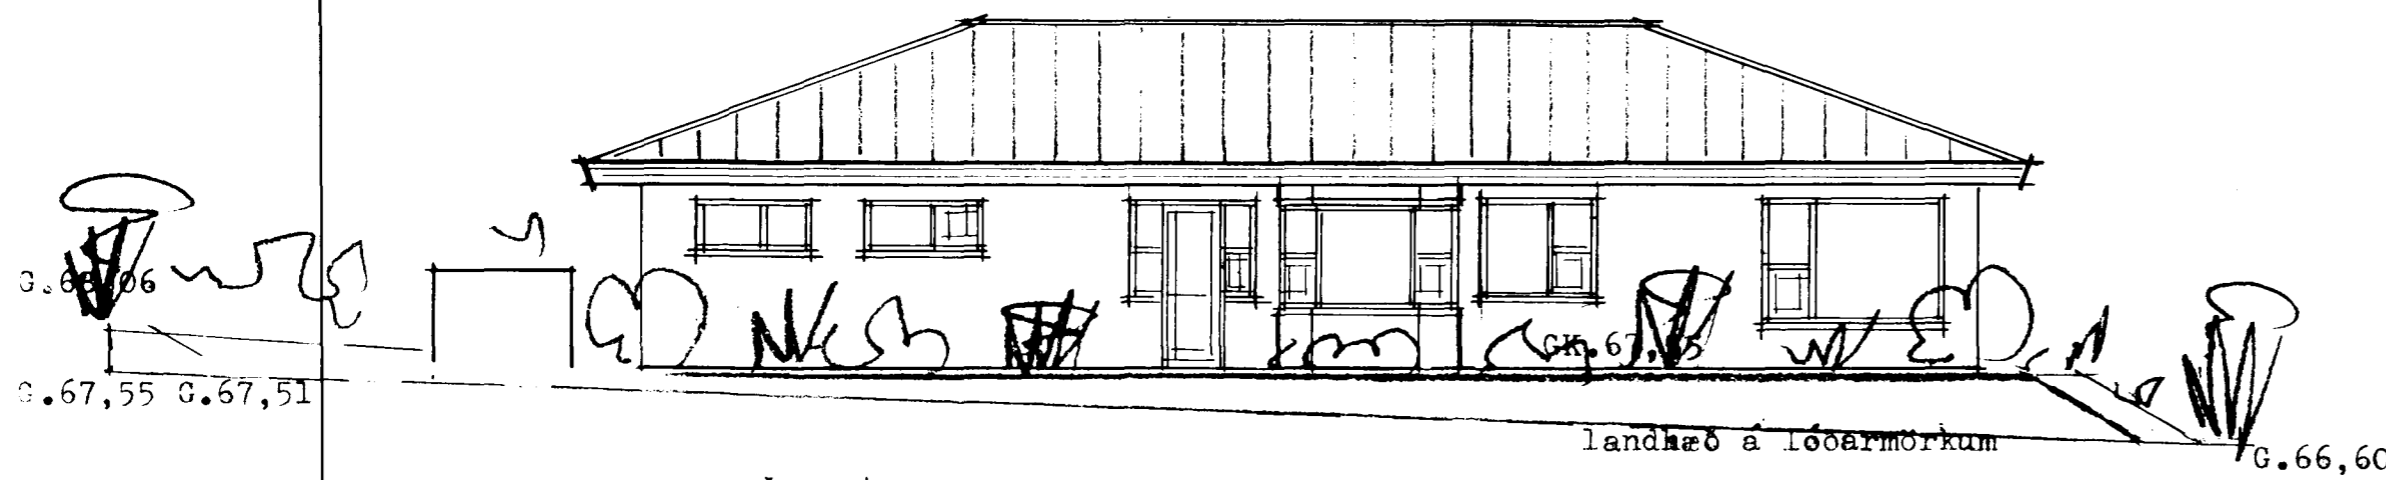

RP

suð-austur

norð-vestur

norð-austur

suð-vestur

breytt í nóv. 2001 : hæðarkóti húss
hækkaður um 15 cm.
þv. og g. breytt

es

TEIKNISTOFAN Suðurlandsbraut 48 Sími 5887344 Fax 5887343