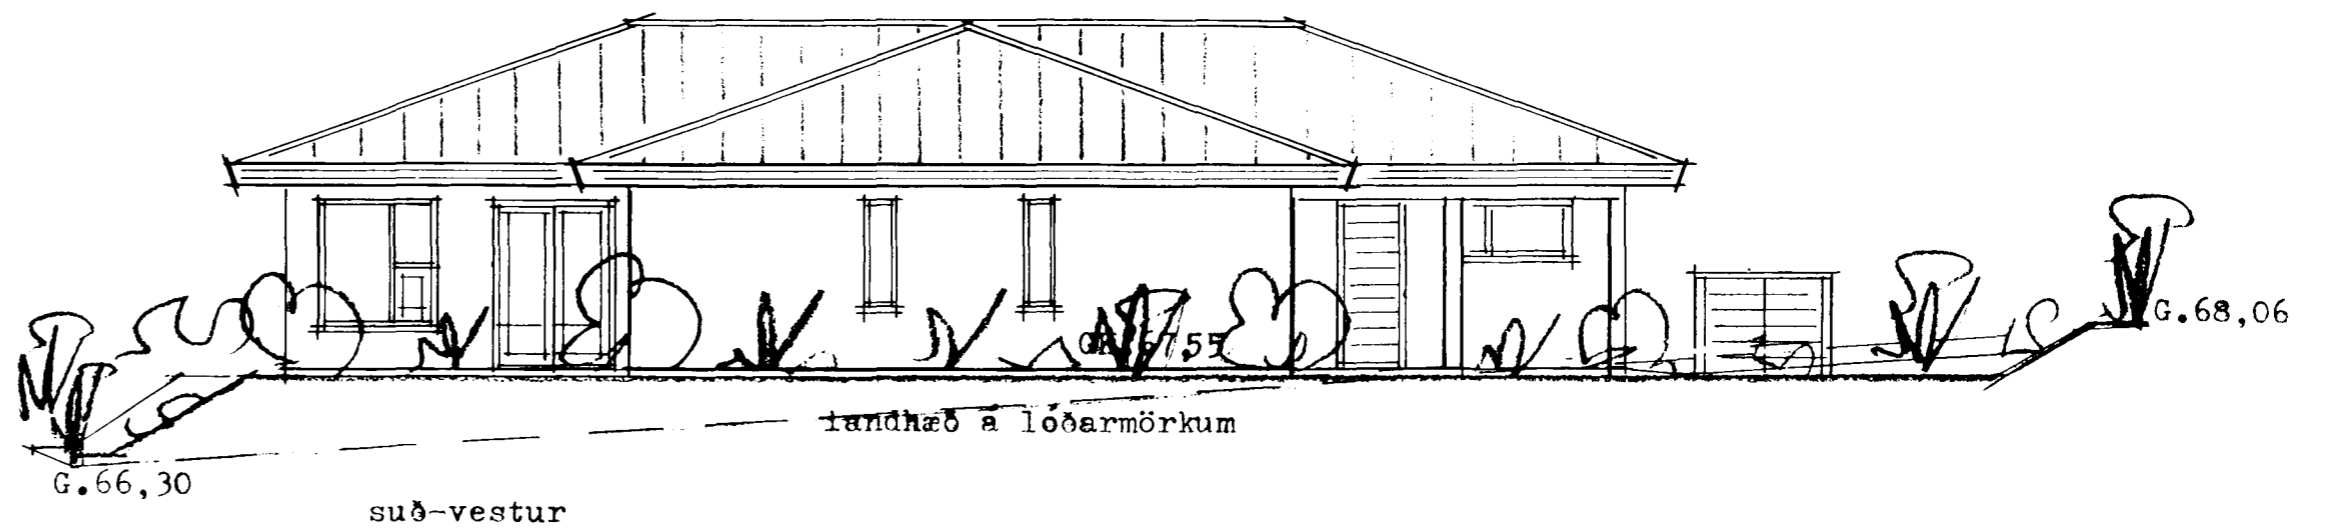

RP

suð-austur

norð-vestur

norð-austur

suð-vestur

breytt í nóv. 2001 : hæðarkóti húss
hækkaður um 15 cm.
þv. og g. breytt

es

TEIKNISTOFAN Suðurlandsbraut 48 Sími 5887344 Fax 5887343