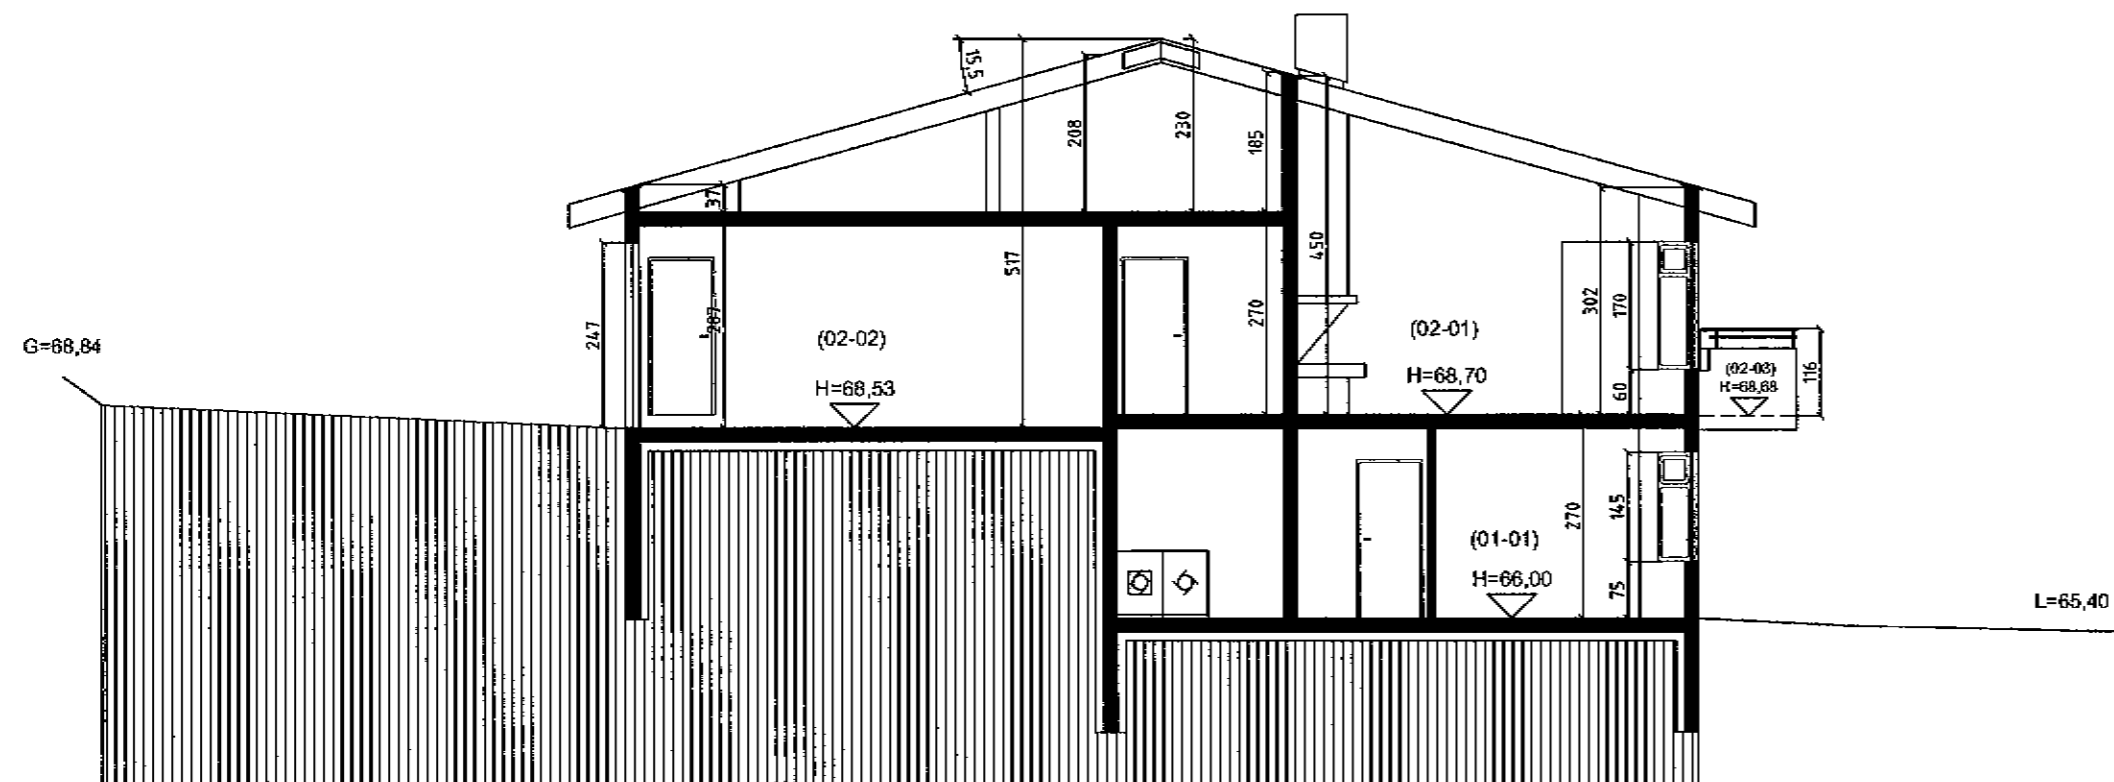

ERLUÁS 78, 220 HAFNARFIRÐI

Skráningartafla: Erluás 78, 221 Hafnarfirði					Skrásetjari: Sigurbjartur Halldórsson												
Landnúmer: 187026					Kennitala: 230656-3479												
Matshlutanúmer: 01					Utgáfa: 4.01b Dags.: 26.4.2004												
Uppskipting og lýsing					Stærðir												
D0	D1	D2	D3	D4	D5	D5M	D6	D7	D8	D9	D10a	D10b	D11	D12	D16	D17	
Lökun	Rými hæð-róð	Notkun textli	Höfuð-flokkun	Eignar-hald	Botnflötur m²	Milliflötur m²	Stigar m²	Op m²	Brúttóflötur m²	Brúttóflötur sh < 1,8	Salarhæð min	Salarhæð max	Brúttó rúmmál m³	Nettóflötur m²	Birt flatarmál m²	Reiknitala skiptarúmmáls	Skipta-rúmmál m³
		Matshfuti			372,3	7,0	3,3	10,3	271,0	0,0			1.040,3	238,5	271,0		774,069
		Botn													35,6		
A	01 0101	1. hæð íbúð	N	0201	96,2 96,2	7,0	3,3	0,0	103,2 103,2	0,0			261,6	82,9	103,2		223,830
A	02 0201	2. hæð íbúð	N	0201	276,1 145,8	0,0	0,0	10,3 10,3	167,8 135,5	0,0	2,84	5,17	743,1 524,8	155,6 127,9	167,8 135,5	3,60	460,440
A	0202	Bílgeymsla	B	0202	32,3				32,3		2,87	2,87	92,7	27,7	32,3	2,87	79,499
C	0203	Svalir	S	0201	10,3				10,3							1,00	10,300
A	0204	Þakrými	F	0201	98,0						0,37	2,30	125,6				
Athugasemdir																	
Á norður-austurhlíð lóðar er forsteypt frístandandi opin sorpgeymsla, 1,8 m2, 2,53m3, (0,9mx2,0mx1,4m).																	
Sameignir sumra																	
Eigna hald																	
	Eignar-hald	Notkun textli	Birt flatarmál m²	Skiptarúmmál Séreign m³	Séreign og sameign m³												
	0201	Íbúð	238,7	694,570	694,570												
	0202	Bílgeymsla	32,3	79,499	79,499												

liffopdf - www.rubissoftware.com - Demo Version

SKRÁNINGARTAFLA

SNID A-A

Samþykkt þann

30 APR. 2004

Byggingafulltrúinn í Hafnarfirði
F.h. Krisjan Þórarinnsson

BR.	BR. DAGS.	EDLI BREYTINGA.	SIGN.
	11.02	Breytingar á gluggum	
STADUR:			BLAÐ NR:
Erluás 78, 220 Hafnarfirði			1-04
SKÝRING:			KVARDI:
SKRÁNINGARTAFLA OG SNID			1:100
HAFNAÐ:			Sigurbj. H
TEIKN:			Sigurbj. H/ei
DAGS:			27/4 '04
VERK NR:			Erluás 78
SAMB: