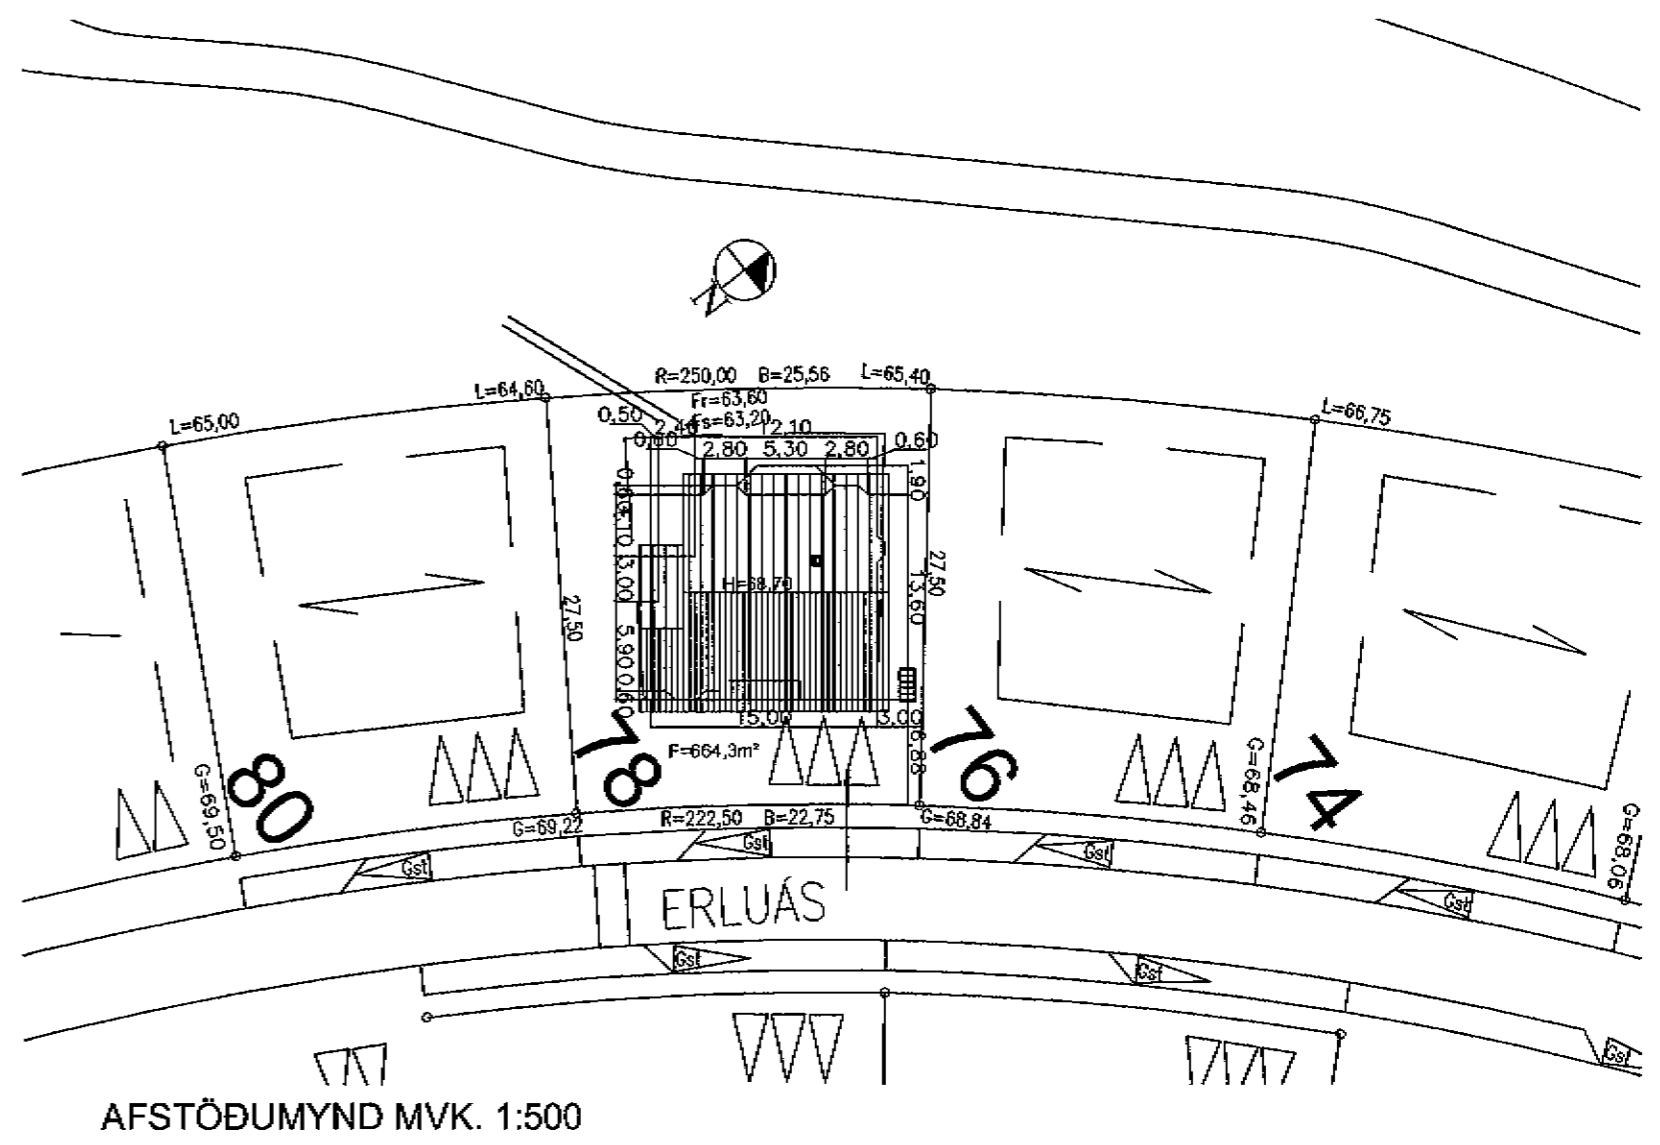

PP

tifftopdf - www.rubissoftware.com - Demo Version

AFSTÖÐUMYND MVK. 1:500

GRUNNMYND 1. HÆÐ MVK. 1:100

BR.	BR. DAGS.	EDLI BREYTINGA.	SIGN.
01	11.02	Breytingar á gluggum	
STADUR:		Erluás 78, 220 Hafnarfirði	BLAÐ NR.: 1-01
SKYRING:		GRUNNMYND 1. HÆÐ OG AFSTÖÐUMYND	KVARDI: 1:100/500
Sigurbjartur Halldórsson kt: 230658-3479. Byggingateknifræðingur Suðurgata 78, 220 HAFNARFIRÐI ha:565-5707		HANNAÐ: Sigurbj. H	TEIKN: Sigurbj. H/fej
SAMP: <i>S.Halld</i>		DAGS: 28/4 2004	VERK NR.: Erluás 78