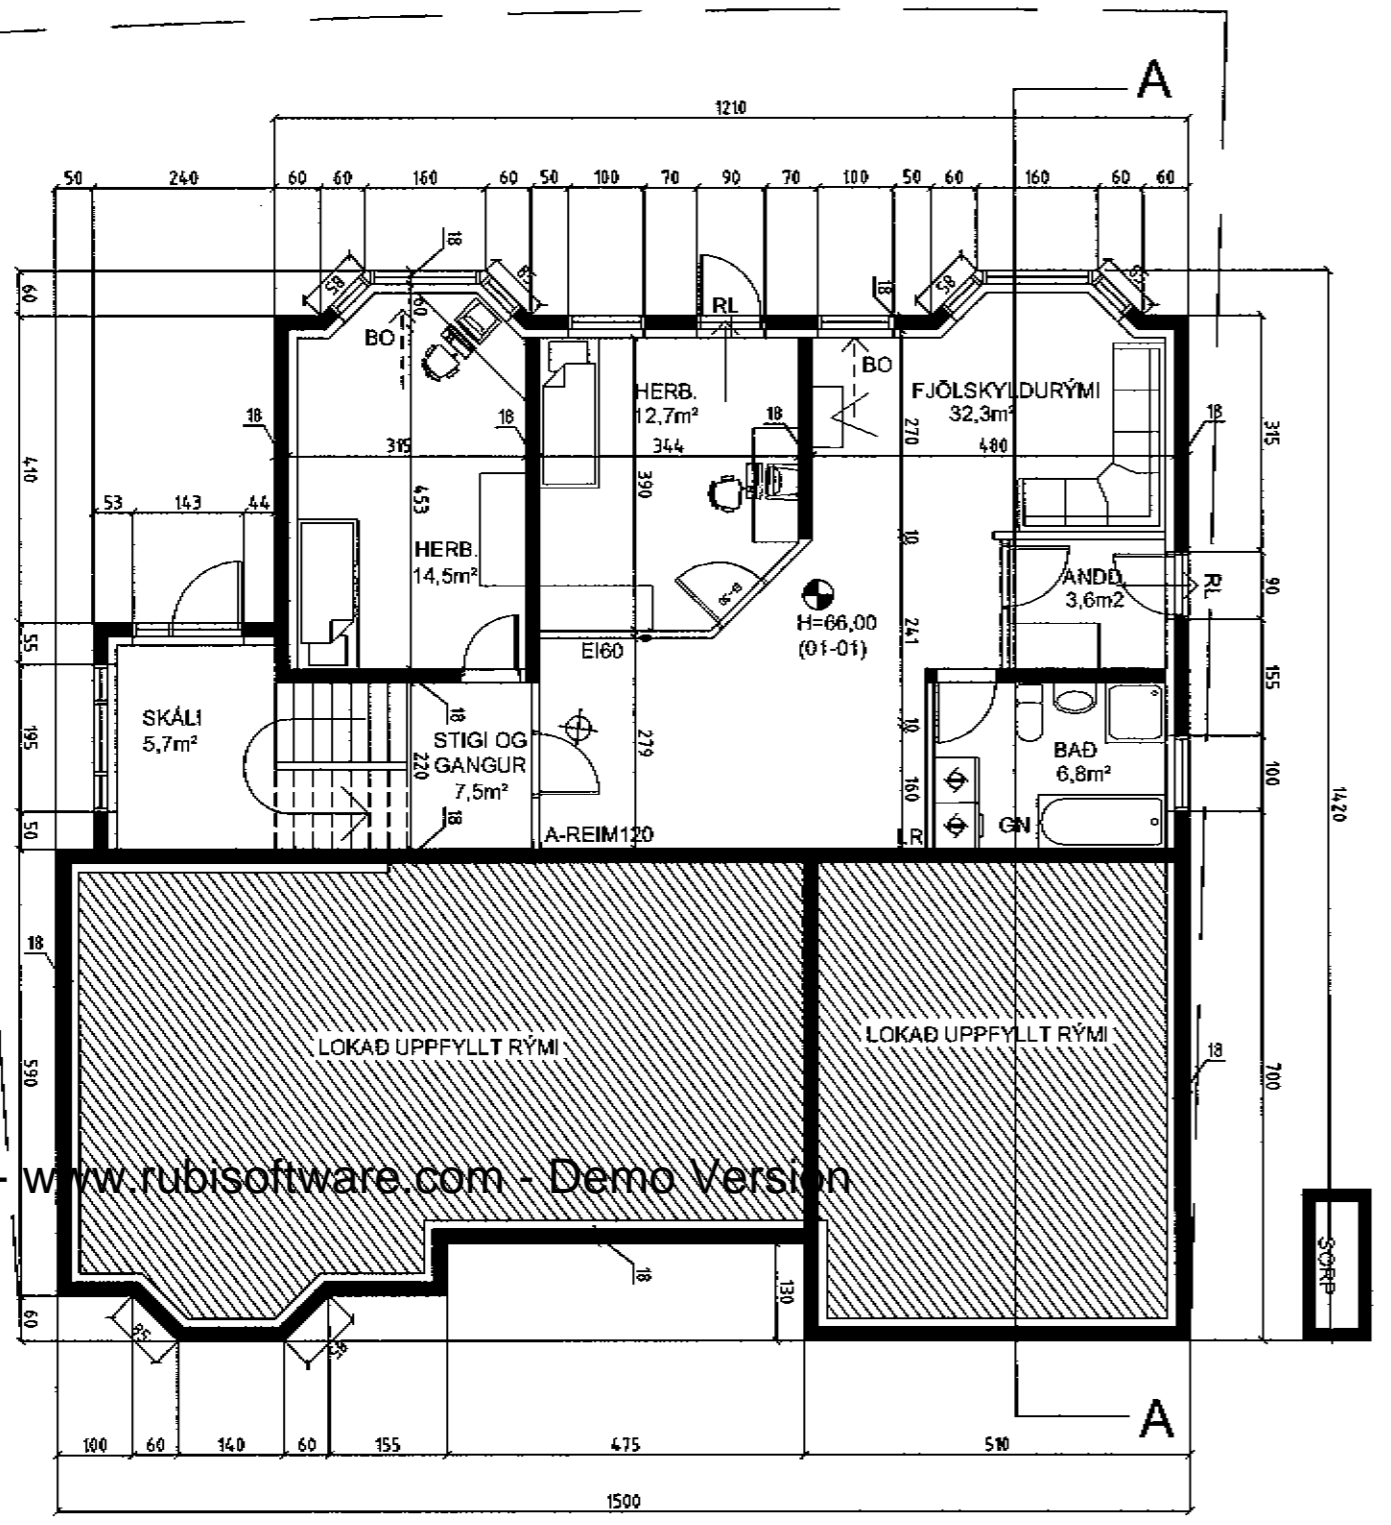

PP

tifftopdf - www.rubissoftware.com - Demo Version

AFSTÖÐUMYND MVK. 1:500

GRUNNMYND 1. HÆÐ MVK. 1:100

BR.	BR. DAGS.	EDLI BREYTINGA.	SIGN.
01	11.02	Breytingar á gluggum	
STADUR:		Erluás 78, 220 Hafnarfirði	BLAÐ NR.: 1-01
SKYRING:		GRUNNMYND 1. HÆÐ OG AFSTÖÐUMYND	KVARDI: 1:100/500
Sigurbjartur Halldórsson kt: 230658-3479. Byggingateknifræðingur Suðurgata 78, 220 HAFNARFIRÐI ha:565-5707		HANNAÐ: Sigurbj. H	TEIKN: Sigurbj. H/fej
SAMP: <i>S.Halld</i>		DAGS: 28/4 2004	VERK NR.: Erluás 78