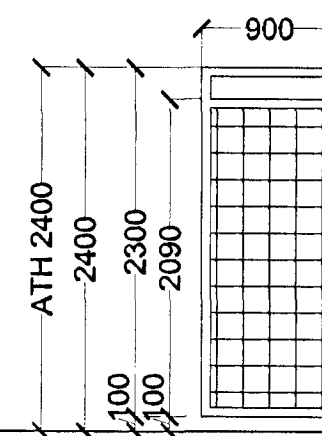

1 STK. BIFREIÐAGEYMSLA.
HURÐ OPNAST HÆGRI ÚT.

FJÖLDI GLUGGA OG HURÐA
1 HÆÐ 13 STK.

GLUGGAR OG HURÐIR 2 HÆÐ