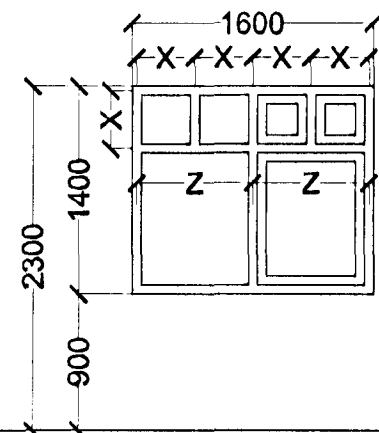

1 STK. FATAHERBERGI.
BJÖRGUNAROP.