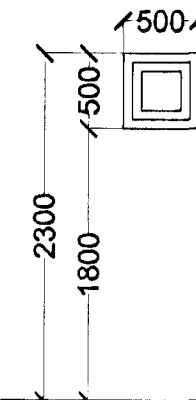

4 STK. BAÐ/ STIGI.

FJÖLDI GLUGGA OG HURÐA
1 HÆÐ 11 STK.

HEILDARFJÖLDI GLUGGA OG HURÐA 24 STK.

ATH!
ÖLL MÁL ATHUGIST OG MÆLIST Á STAÐNUM
ÁÐUR EN SMÍÐI HEFST.

ERLUÁS 7 HAFNARFIRÐI.

Sigurður Þorvarðarson byggingafræðingur bff.
Teiknistofan Strandgötu 11 220 Hafnarfirði.
Sími: 5651510. Netfang: teiknistofan@islandia.is
STH. teiknistofan ehf. kt. 510298-2769. Kt. aðalhönnuðar: 141250-4189.

Skýringar:	Séruppráttur.
Teikning:	Gluggar og hurðir.
Mælikvarði:	1 : 50. Dagsetning: 03 janúar 2002.
Undirskrift:	
Blað nr.:	7 af 8.
Breytt: