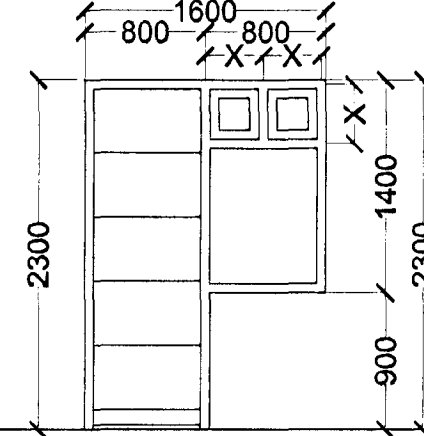

1 STK. ÞVOTTUR.
HURÐ OPNAST VINSTRI ÚT.