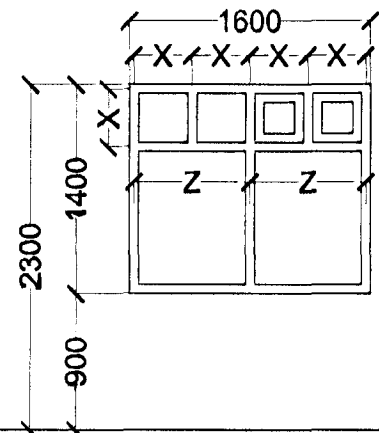

2 STK. FJÖLSKYLDA/HERB.