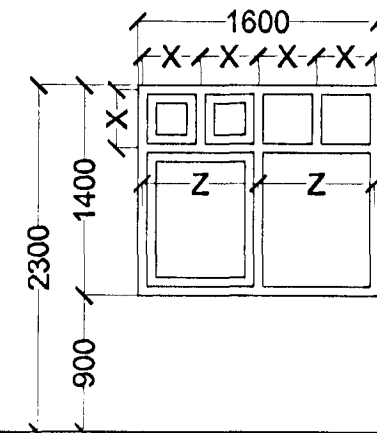

1 STK. FJÖLSKYLDA.
HURÐ OPNAST HÆGRI ÚT.

2 STK. HERB.
BJÖRGUNAROP.