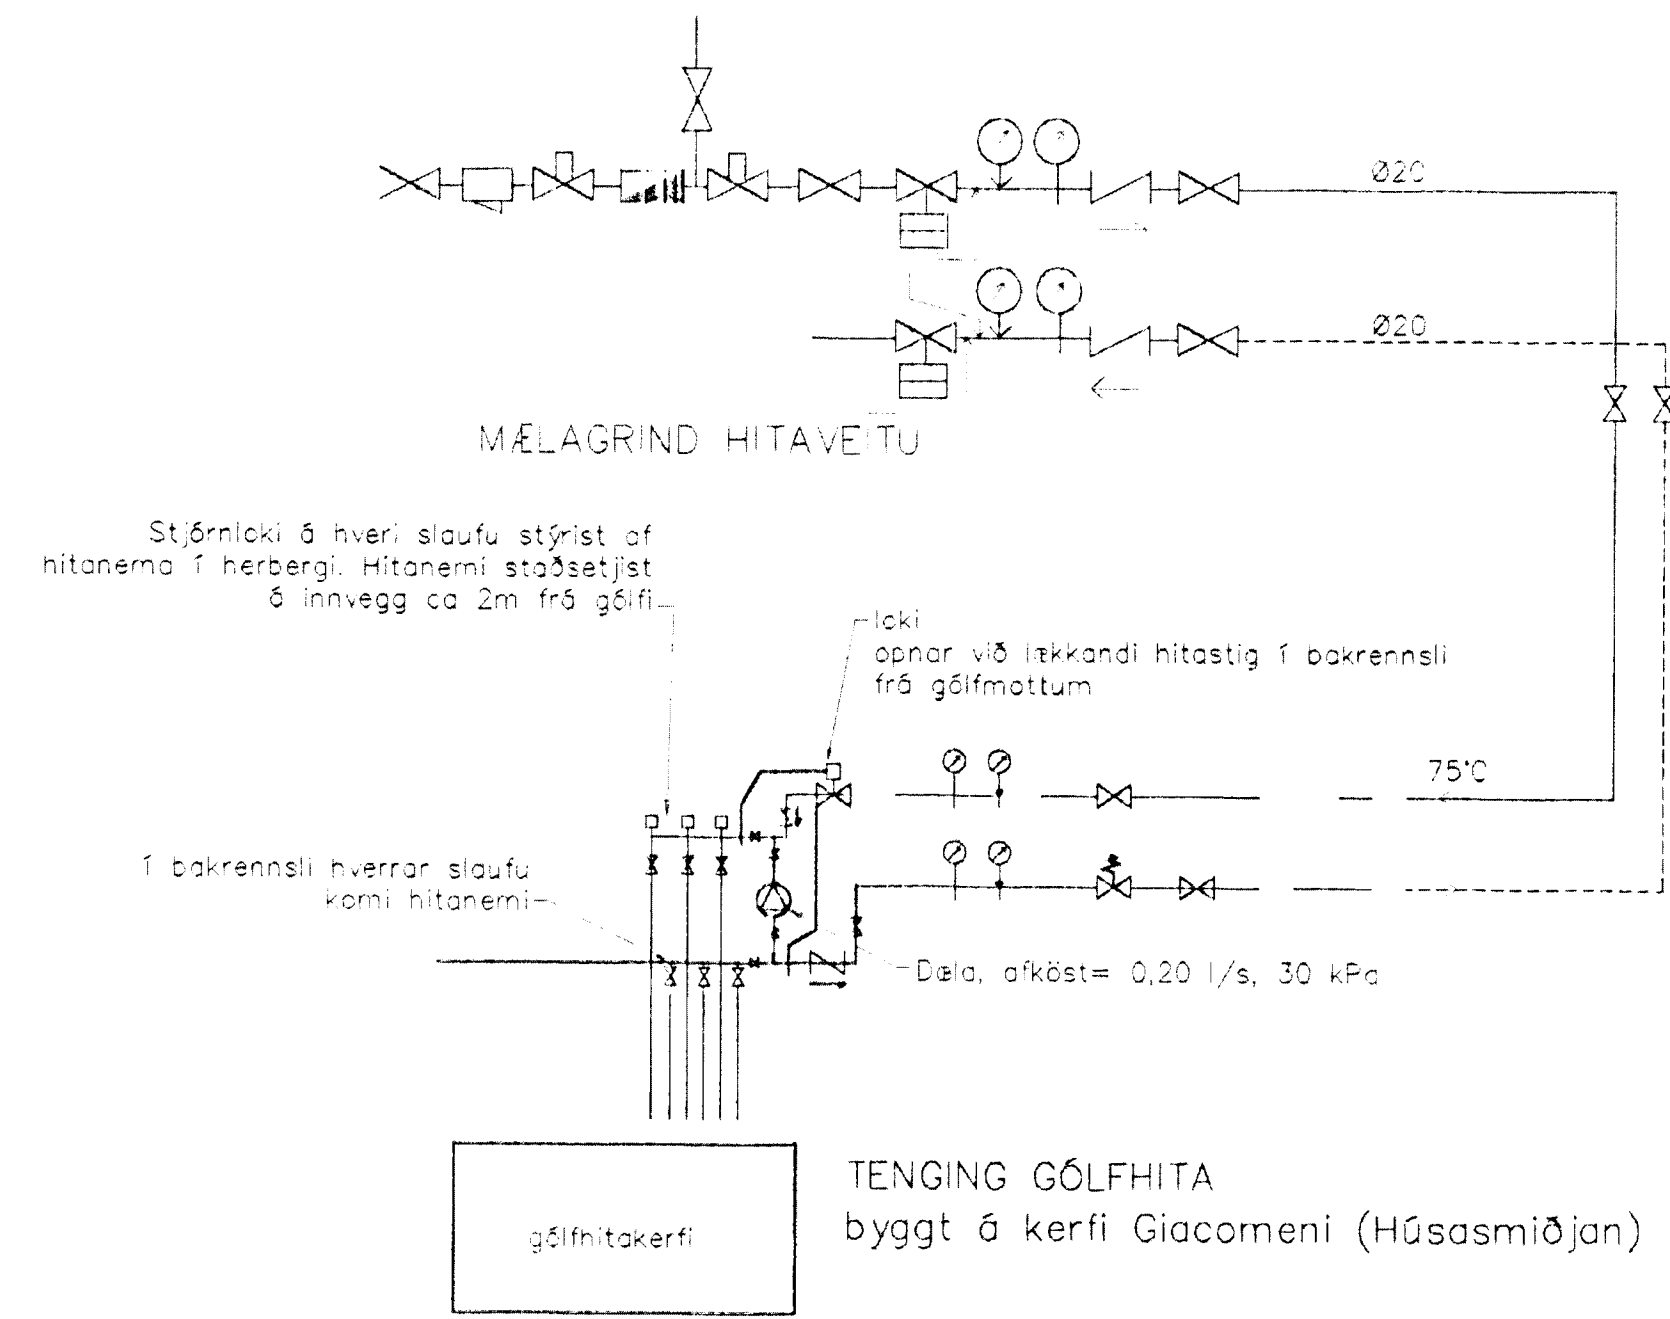

GRUNNMYND GÓLFHITA 2. HÆÐAR 1:50

GÓLFHITALAGNIR
20x2.0 ALU-PEX c/c 200
SJÁ SNÍÐ

GÓLFHITI SNÍÐ, 1:20

LAGNIR, SNÍÐ, 1:20

Br.	Dags.	Eðli breytinga	Sign

ERLUÁS 82
HAFNARFIRÐI

GÓLFHITI 2. HÆÐAR

MKV: 1:50
DAGS. ÁGÚST 2001
VERK NR. 2114
TEIKN. NR. 2-06
HANNAÐ síg 241148-3009
TEIKNAD G.H.
ERFARID