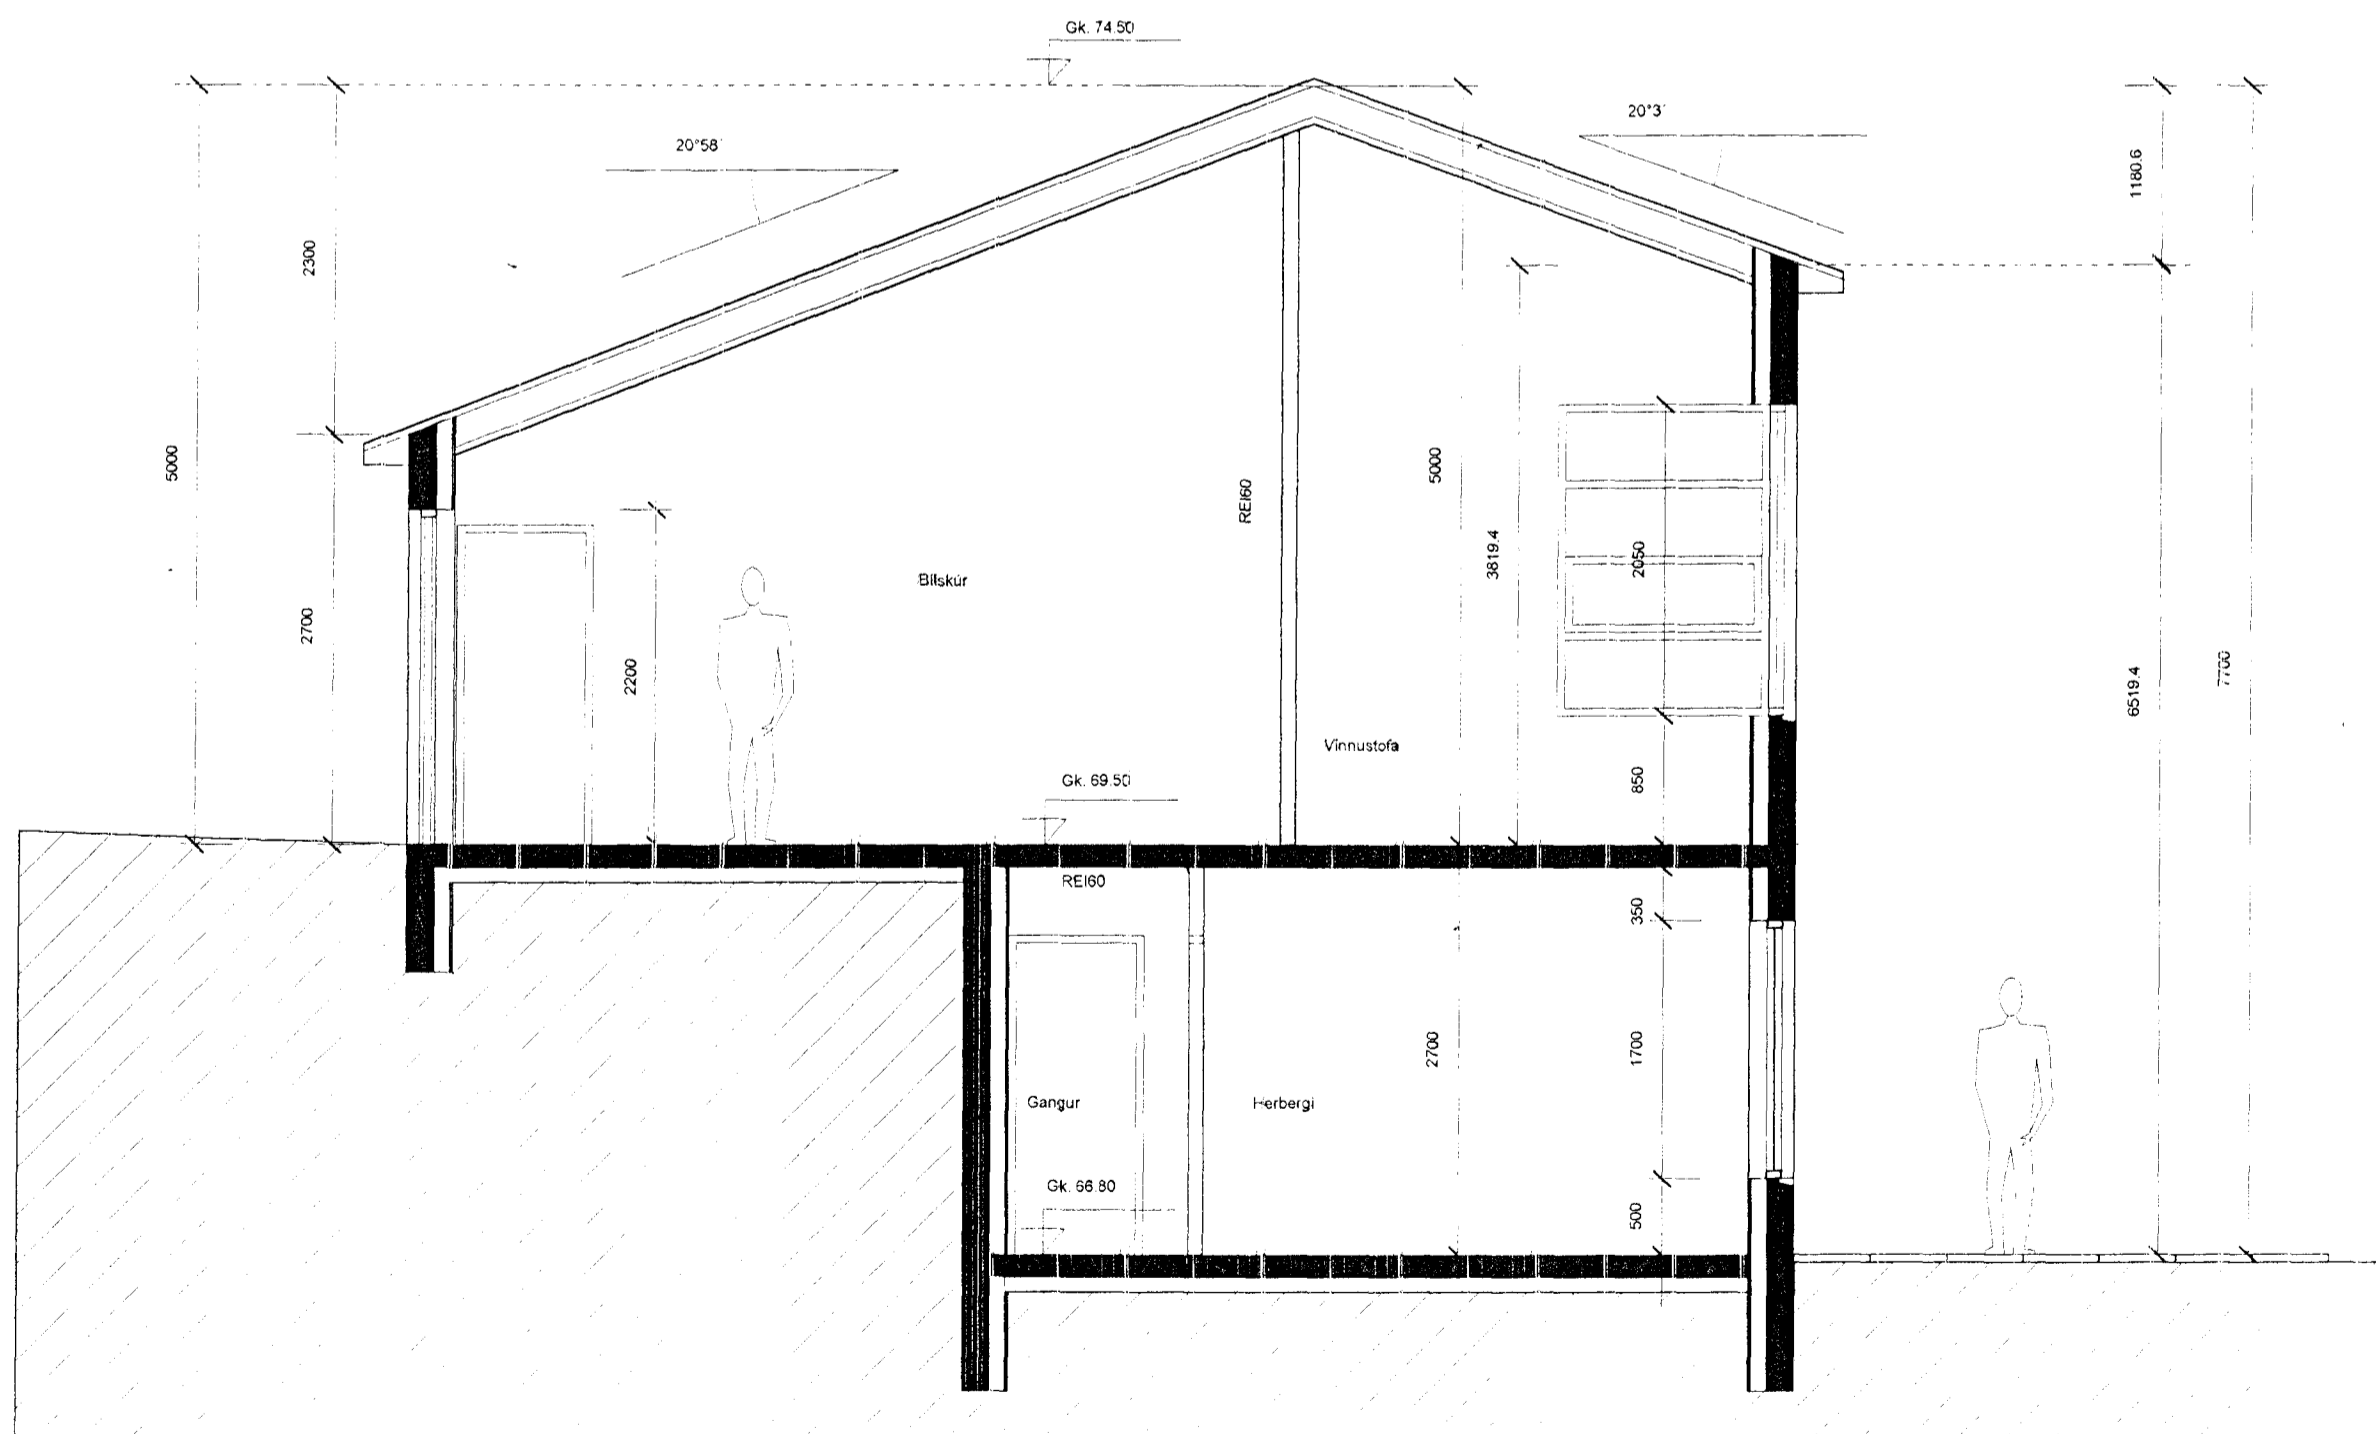

Sneiðing A-A

Breytingar:

Verk
Erluás 84

Teikning
5003.

Verkkaupi
Gunnar Hrafn Birgisson &
Hildur H. Karlsdóttir

Mælikvarði:	Teikning nr.:
Dagsetning:	Teiknað:
08.06.01	GÓJ

Samþykkt þann
17. SEPT. 2001
Byggingafultrúin í Hálfirði
F.h. Sigurbjartu Hálfirðsson

Gunnlaugur O. Johnson arkitekt FAÍ

Kt. 080657 7819
Tryggvagötu 16, 4. hæð, 101 Reykjavík,
S. 562 7640 og 364 2625
Netfang: goj.centrum.is
Veffang: www.centrum.is/goj