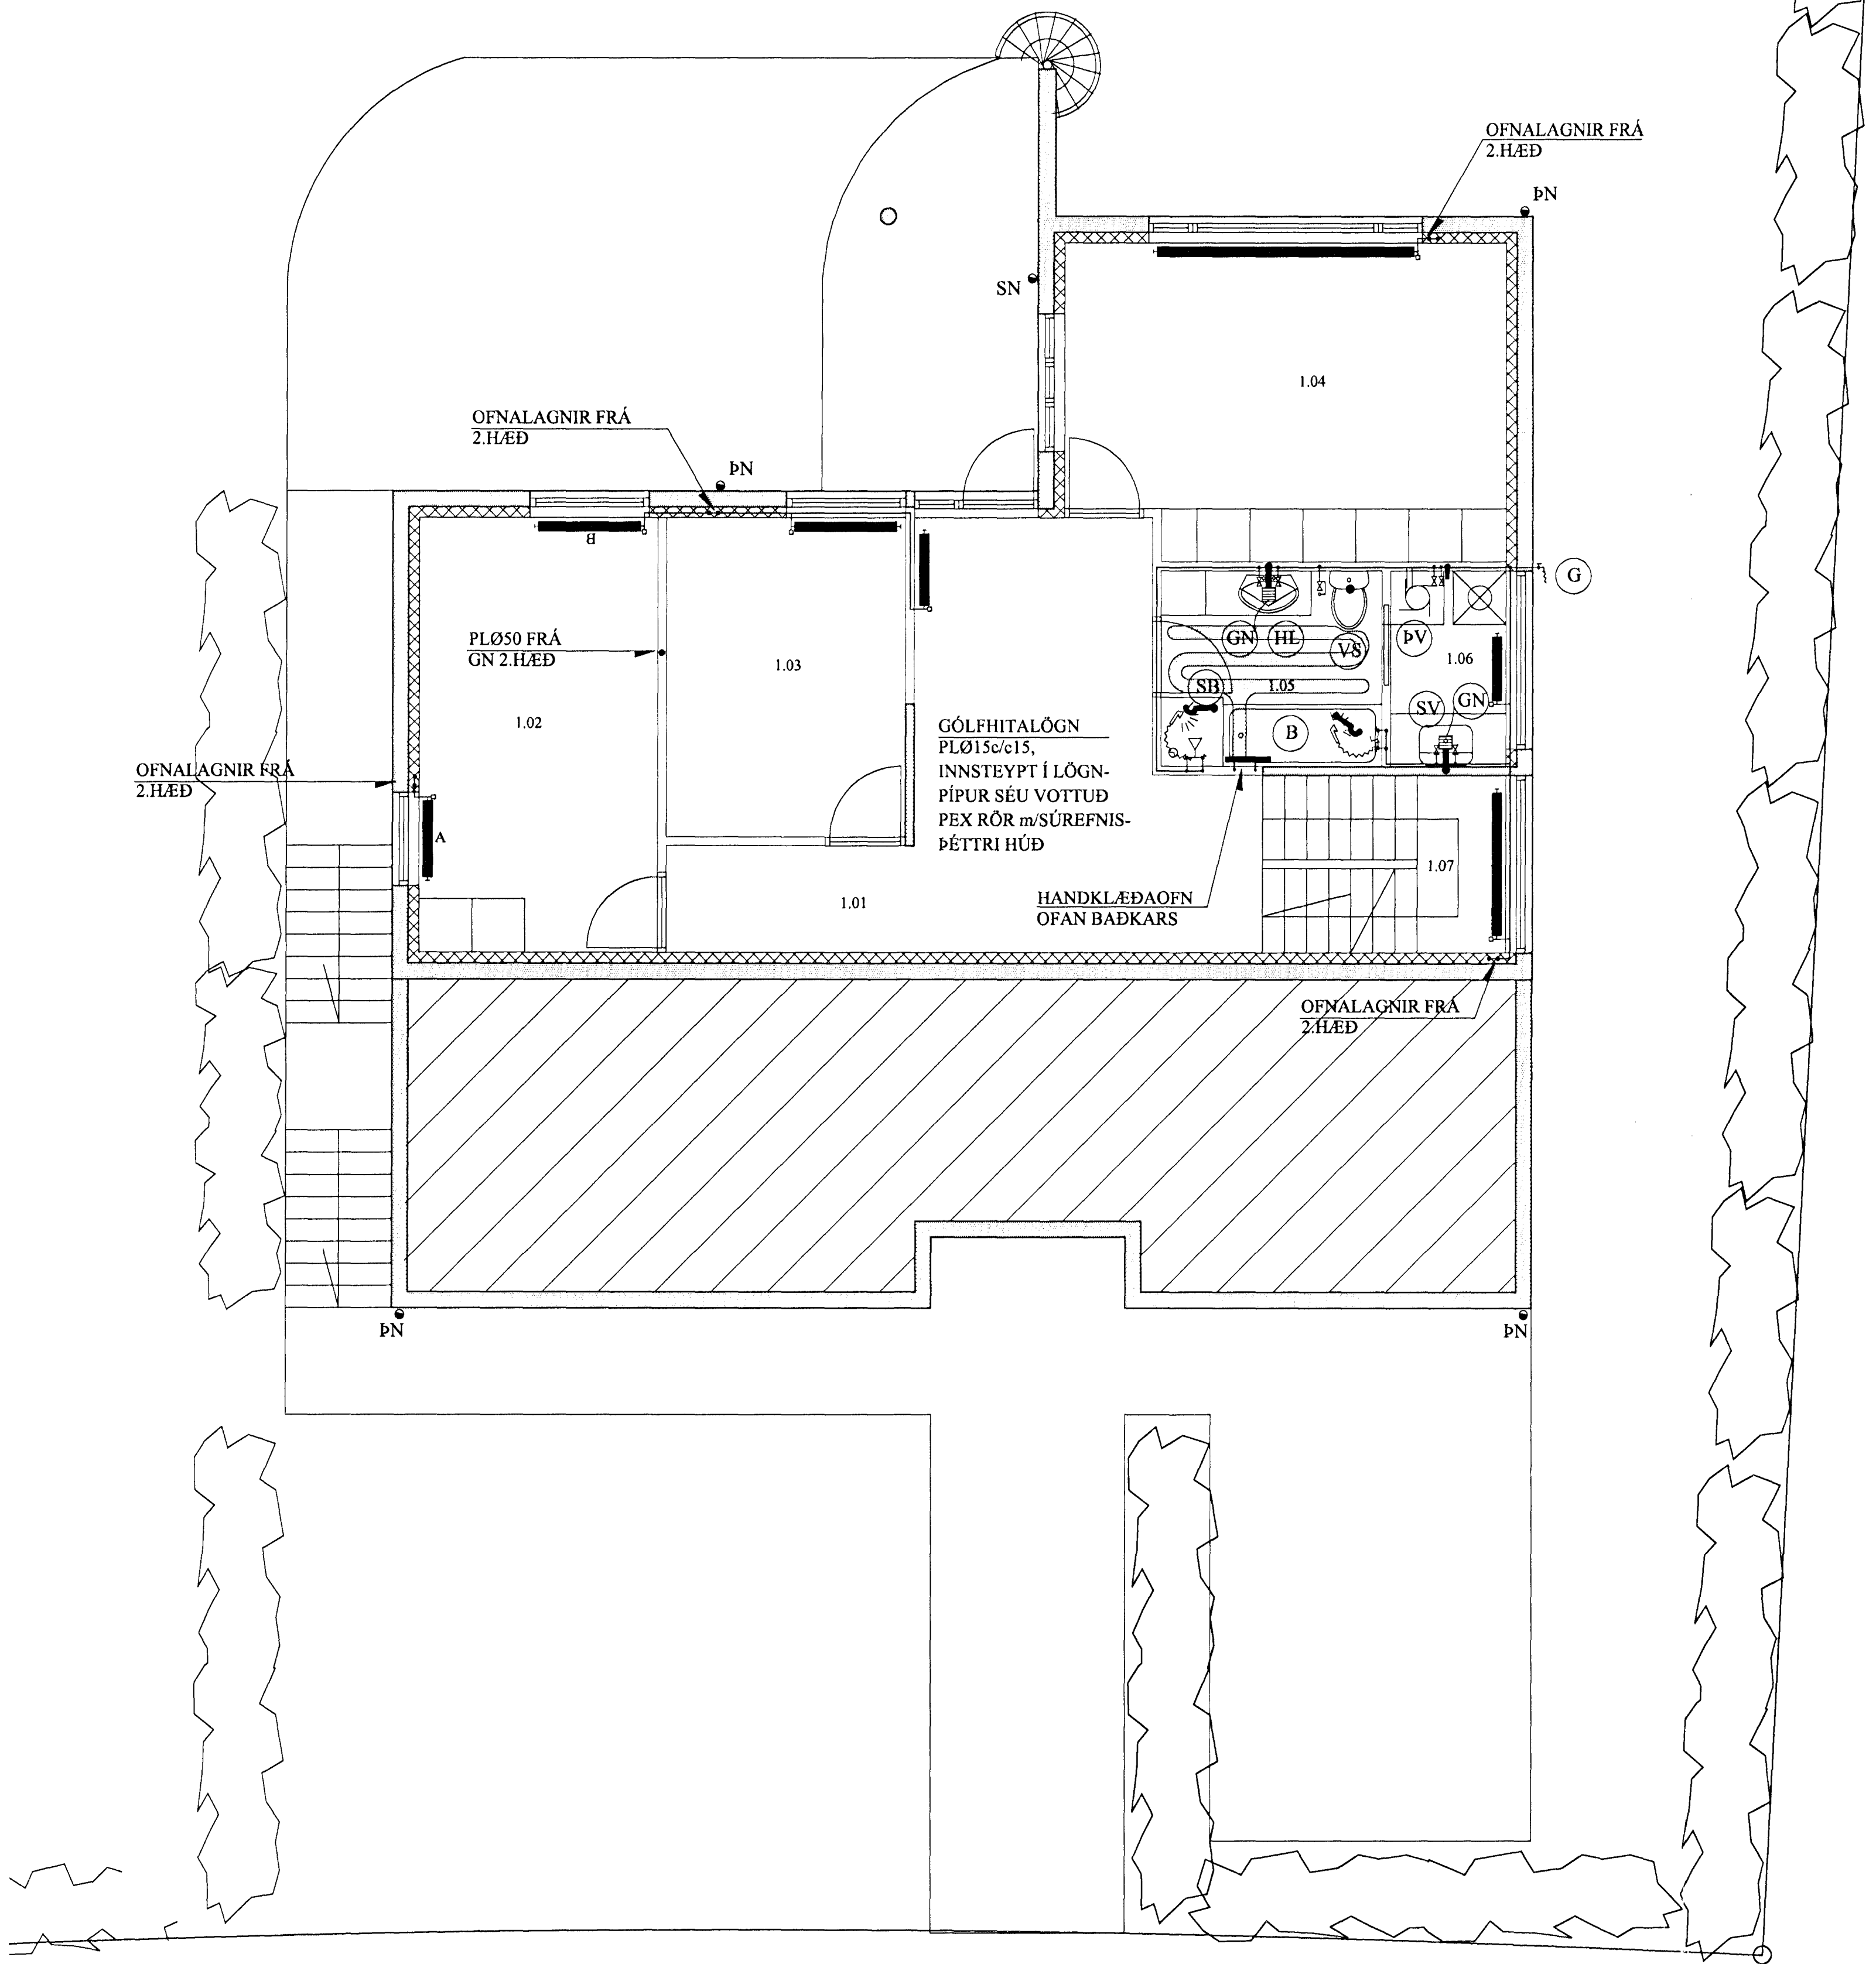

HITA- OG ÞRIFAKERFI 1.HÆÐAR, GRUNNMYND. 1:50

G. 69.72

BREYTINGAR

TILVÍSANIR:
SKÝRINGAR.....SJÁ TEIKN. NR. 2-01

Byggingafultrúi heimafarðar
Alférik Þann
18 DES. 2001
VG

(Signature)

Reikn.	Jón Kr.	JÚNÍ 2001	Útgefið:	5.7.2001
Teikn.	Atli JG	JÚNÍ 2001	Kvarði:	1:50
Ath.				
Samb.				