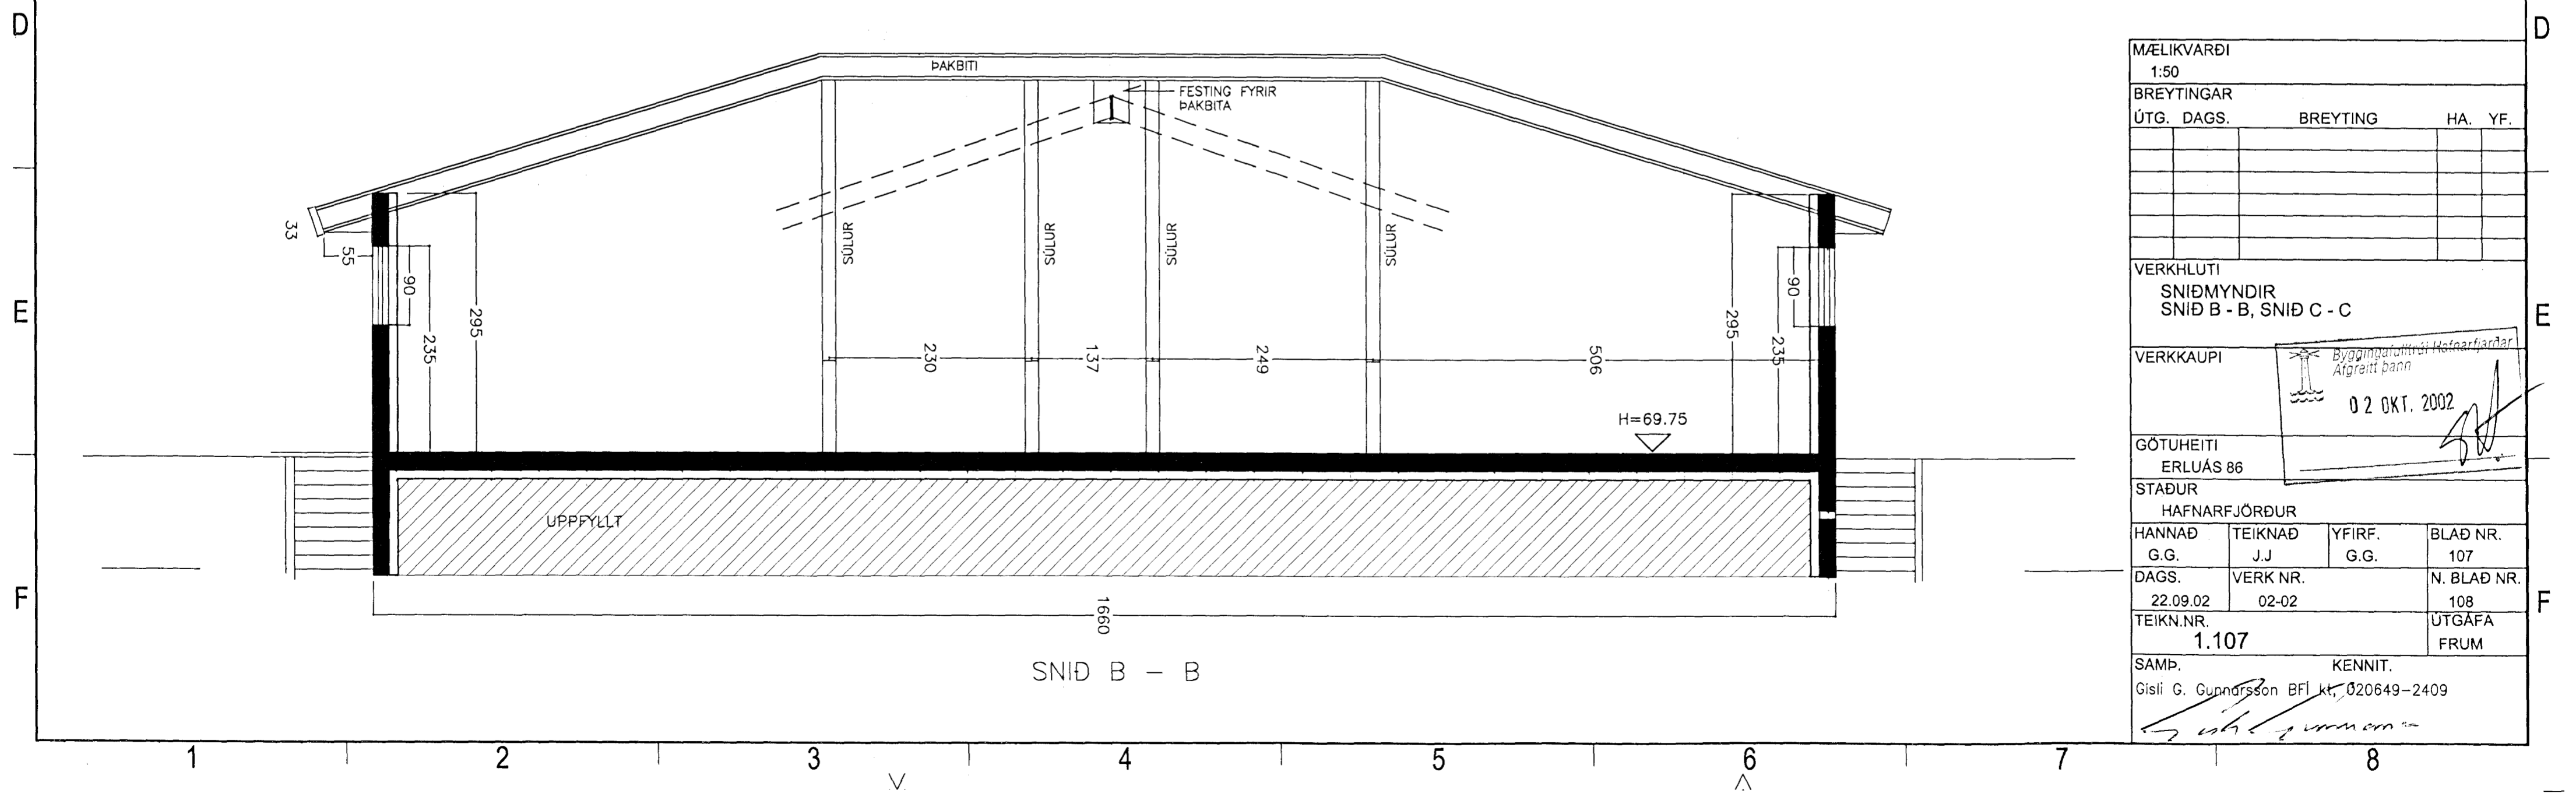

SNID C - C

HÆÐARLEGA LANDS Í LÓÐARMÖRKUM

SNID B - B

MÆLIKVARÐI 1:50			
BREYTINGAR			
ÚTG. DAGS.	BREYTING	HA.	YF.
VERKHLUTI SNIÐMYNDIR SNIÐ B - B, SNIÐ C - C			
VERKKAUPI		 Byggingaáhrifa Hagkerfið Afgreitt þann 02 OKT. 2002	
GÖTUHEITI ERLUÁS 86			
STAÐUR HAFNARFJÖRÐUR			
HANNAÐ G.G.	TEIKNAD J.J.	YFIRF. G.G.	BLAÐ NR. 107
DAGS. 22.09.02	VERK NR. 02-02	N. BLAÐ NR. 108	
TEIKN.NR. 1.107		UTGÁFA FRUM	
SAMP. Gísli G. Gunnarsson BFI kt. 020649-2409		KENNIT.	