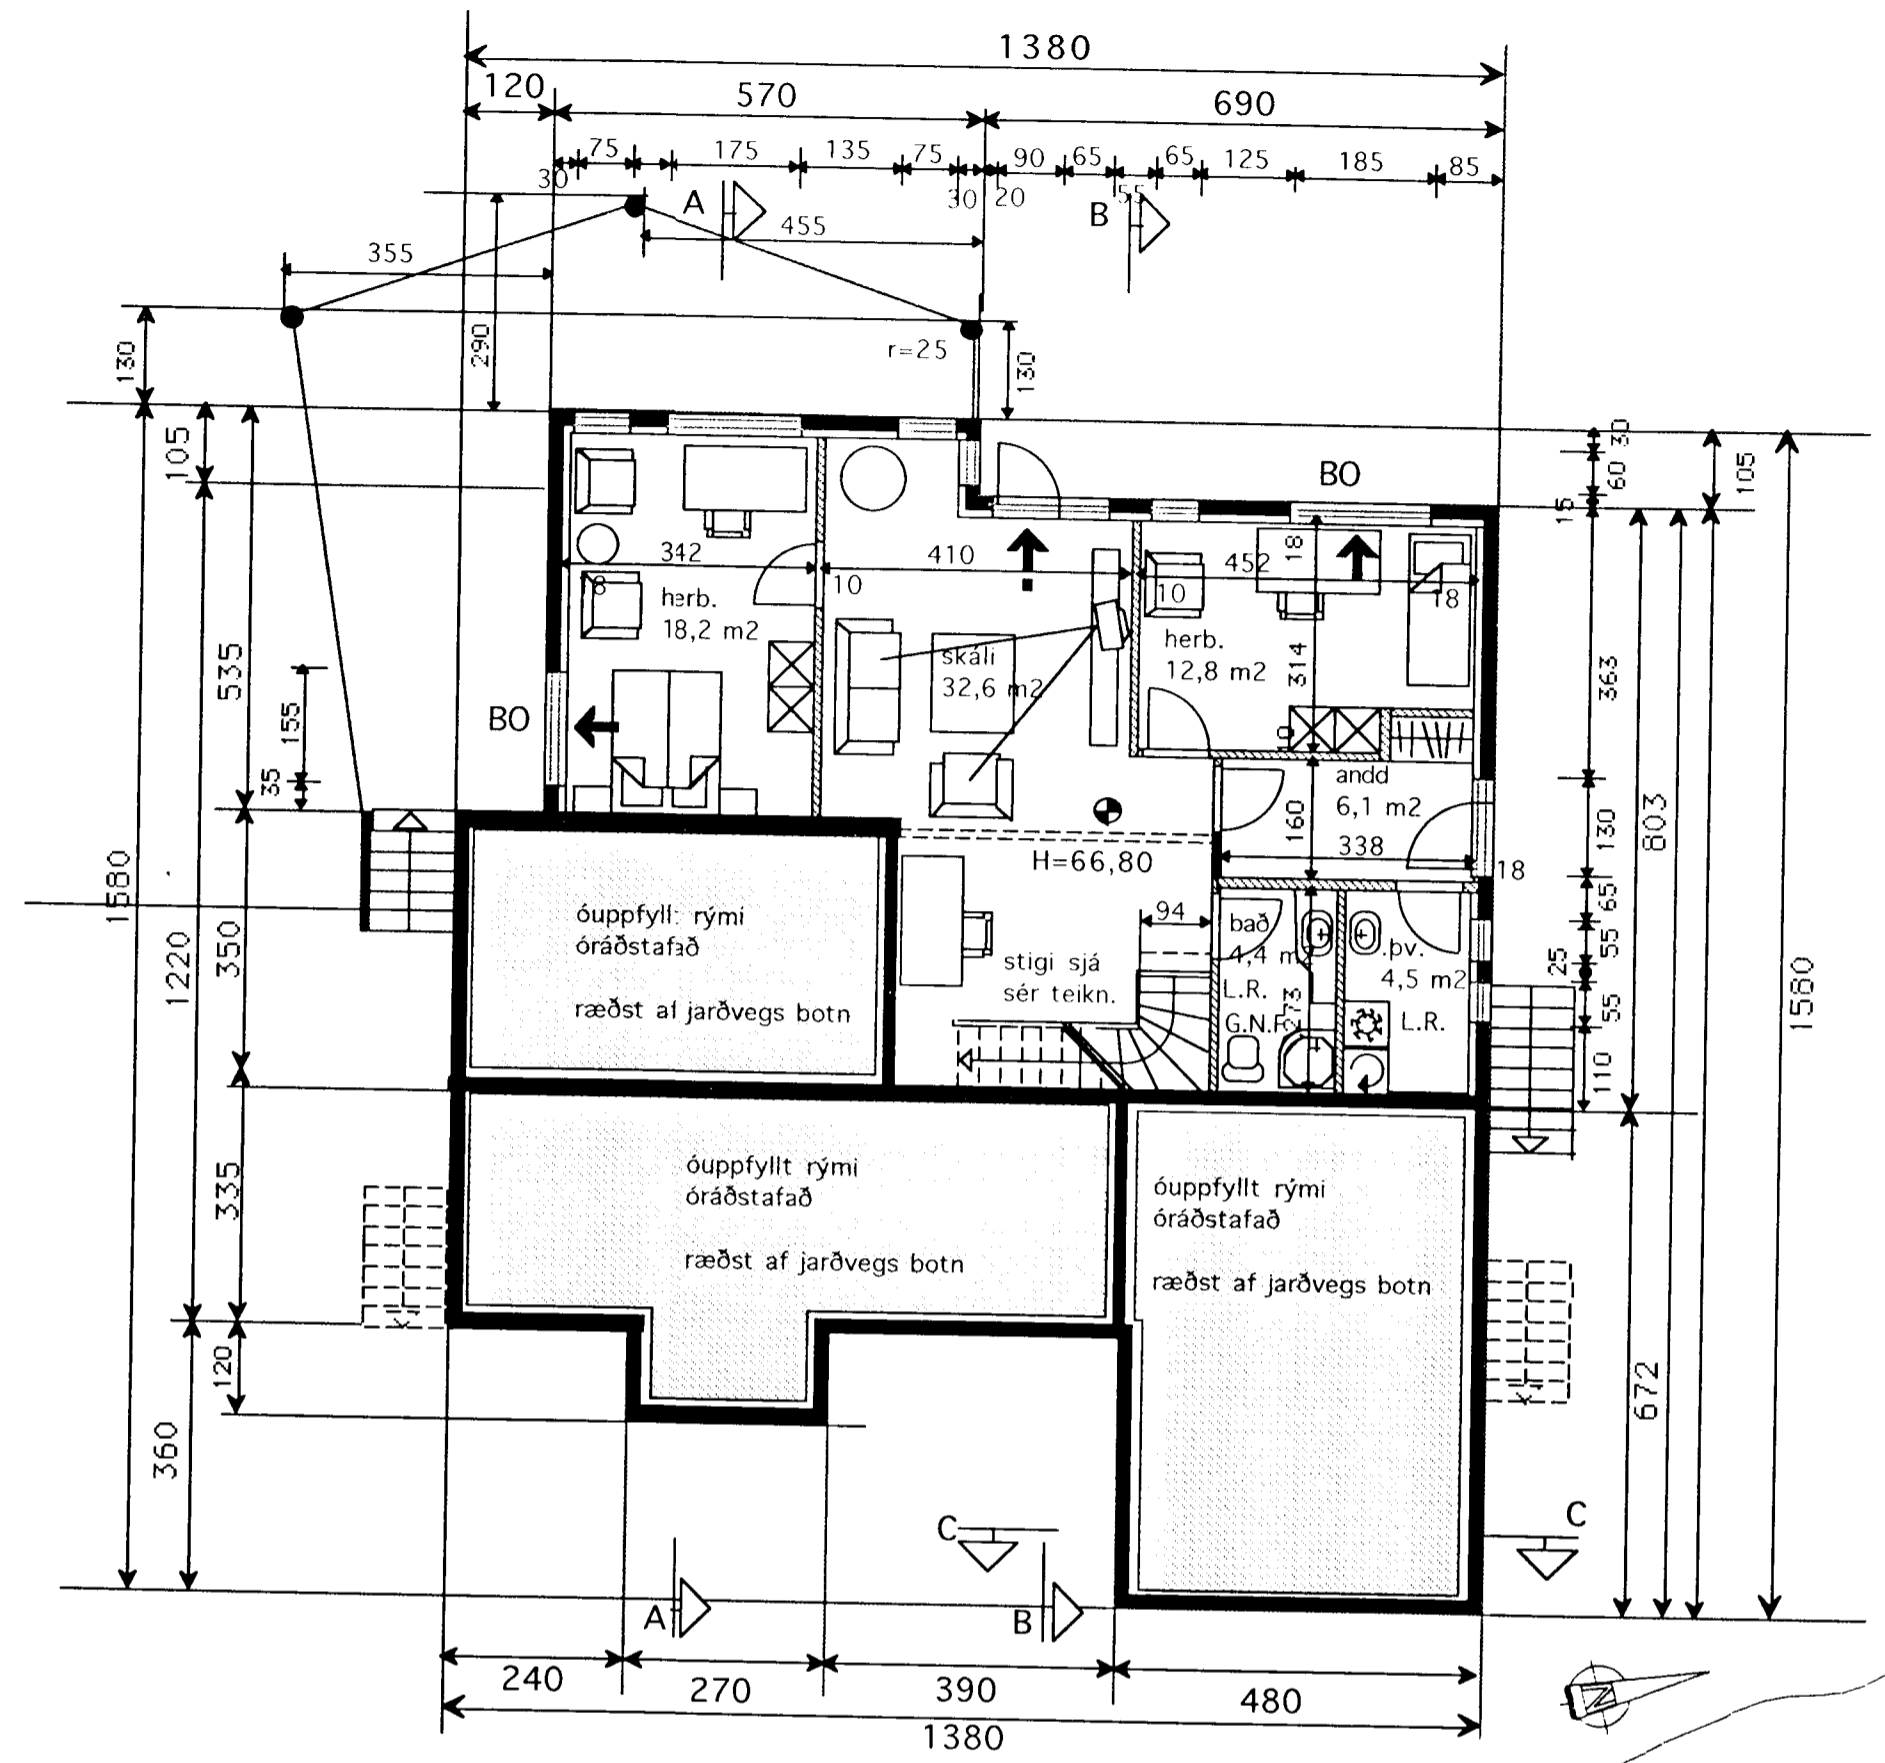

*JP*

GRUNNMYND 1 HÆÐ 1:100  
 NÁNARI MÁLSETNING SJÁ TEIKN. V-2 1:50

SNID A-A

SNID BÖB

BREYTT 30 OKT 2001  
 MÁLSETNINGAR LAGFÆRDAR

TEIKNISTOFAN Verkefni	
ERLUÁS 86 HAFNARFIRÐI	
Heiti GRUNNMYND 1 HÆÐ SNID AFSTÖÐUMYND	
kvarði 1:100	verk.nr
dags. 9 JÚLÍ..2001	dags br. 30 OKT.2001
hönnun G. G.	teikn nr
teikn G.G.	<b>A-2</b>