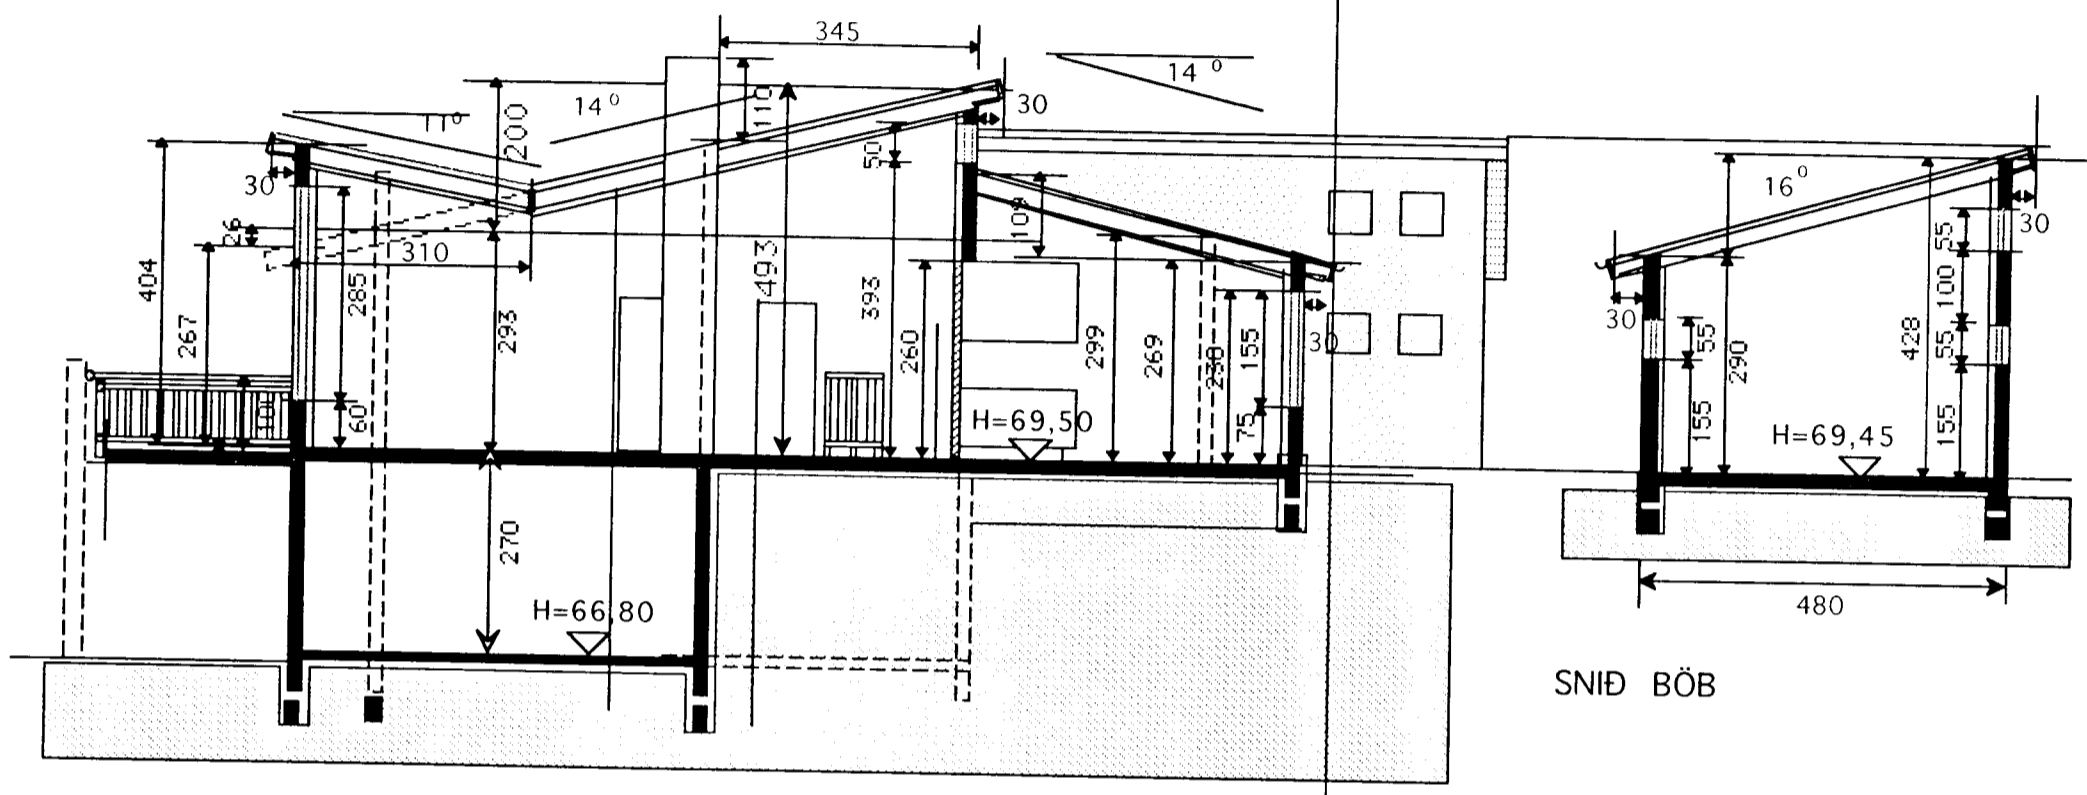

*JP*

GRUNNMYND 1 HÆÐ 1:100  
 NÁNARI MÁLSETNING SJÁ TEIKN. V-2 1:50

SNID A-A

SNID BÖB

BREYTT 30 OKT 2001  
 MÁLSETNINGAR LAGFÆRDAR

TEIKNISTOFAN Verkefni	
ERLUÁS 86 HAFNARFIRÐI	
Heiti GRUNNMYND 1 HÆÐ SNID AFSTÖÐUMYND	
kvarði 1:100	verk.nr
dags. 9 JÚLÍ..2001	dags br. 30 OKT.2001
hönnun G. G.	teikn nr
teikn G.G.	<b>A-2</b>