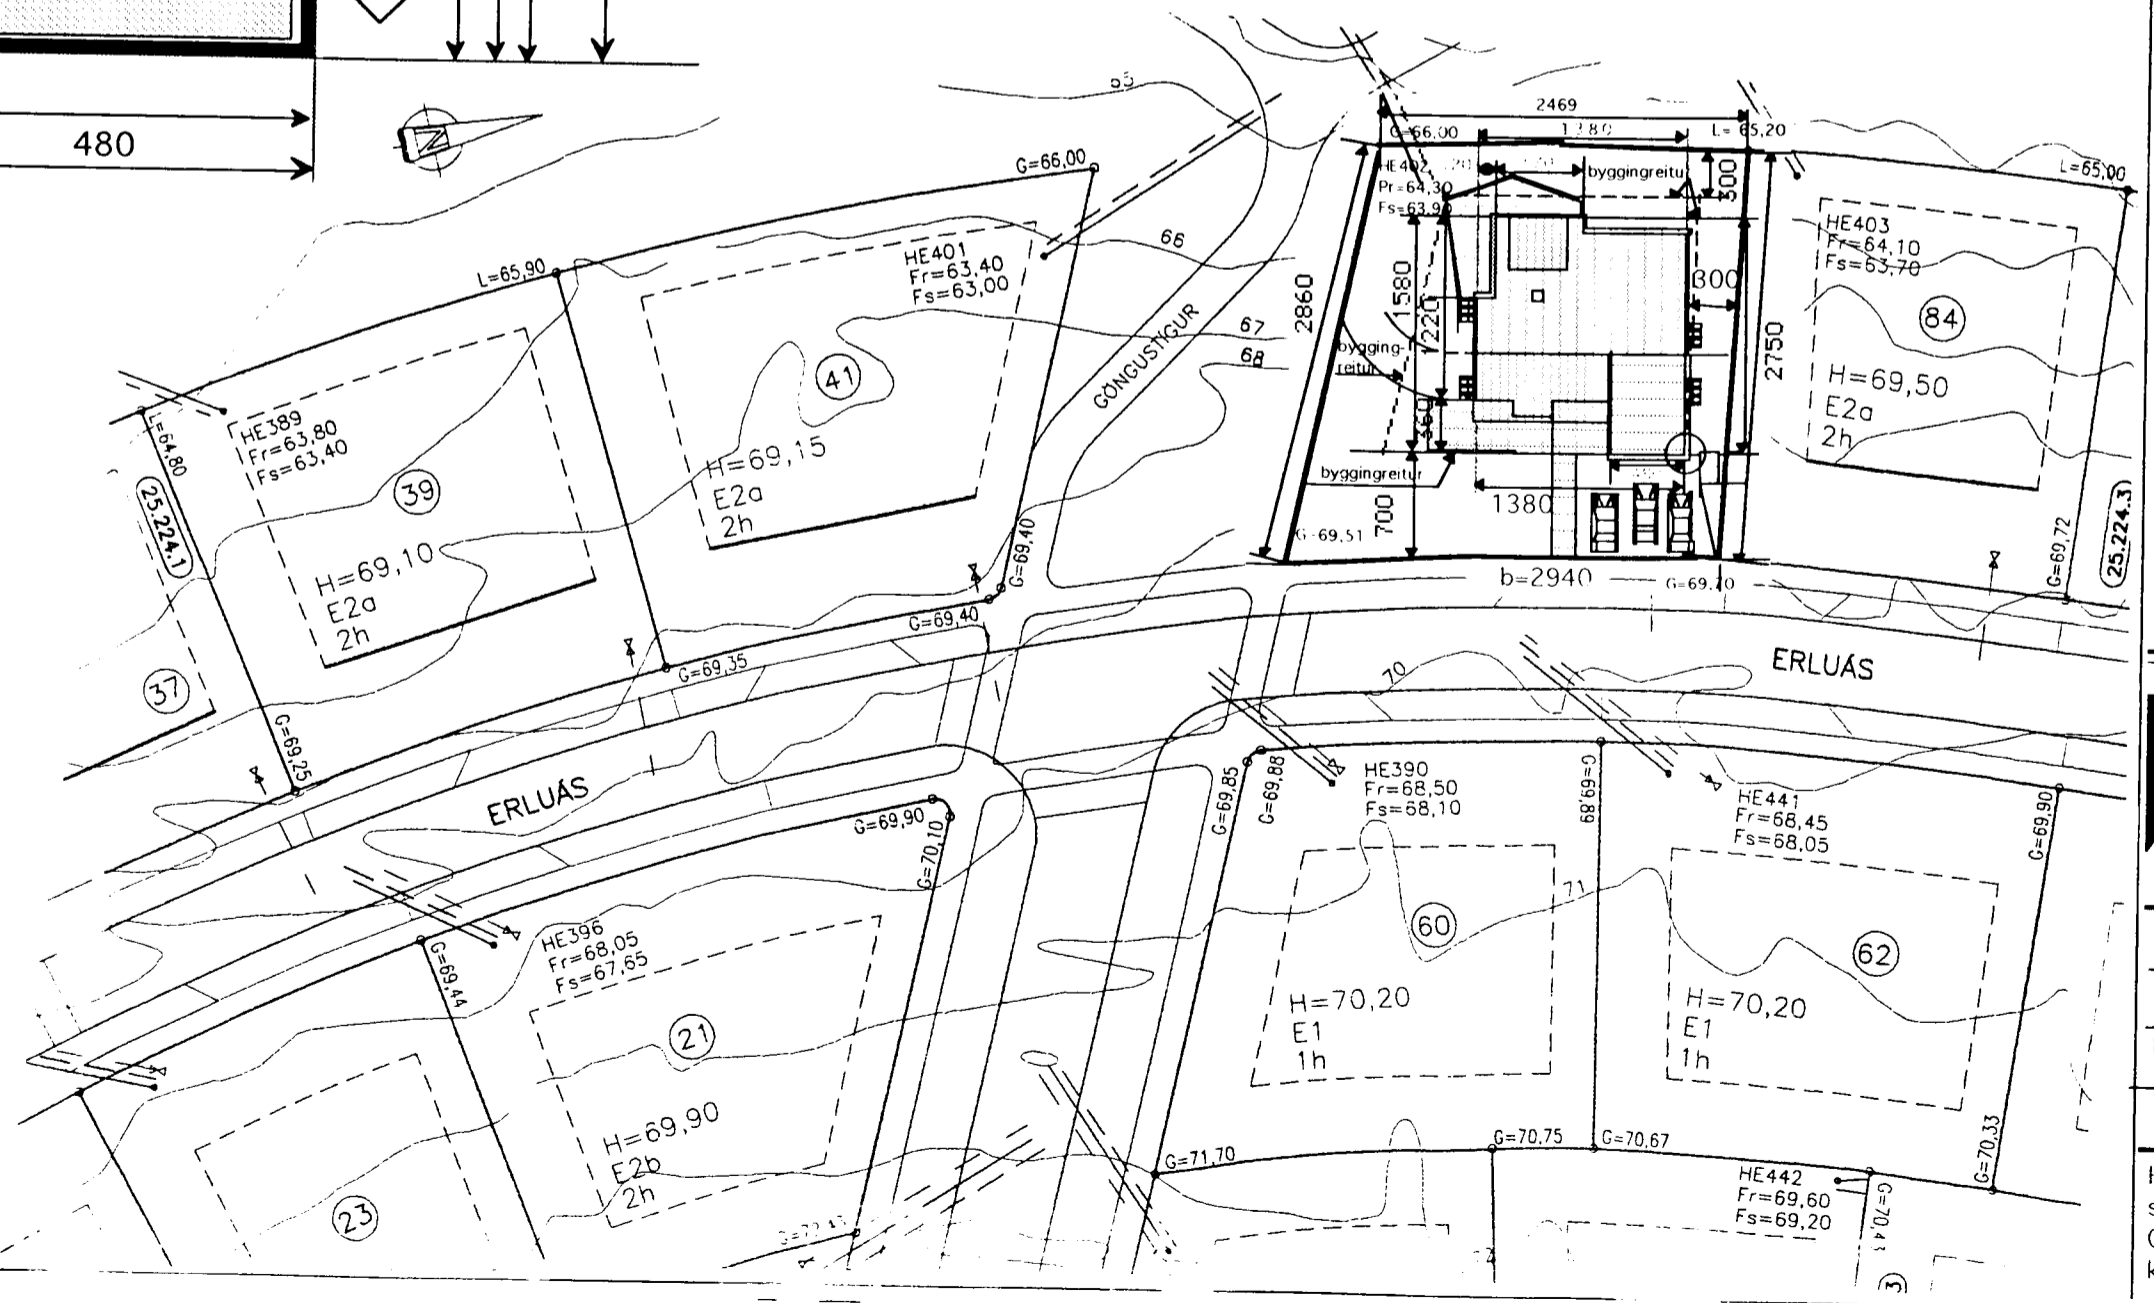

*JP*

GRUNNMYND 1 HÆÐ 1:100  
 NÁNARI MÁLSETNING SJÁ TEIKN. V-2 1:50

SNID A-A

SNID BÖB

BREYTT 30 OKT 2001  
 MÁLSETNINGAR LAGFÆRDAR

TEIKNISTOFAN Verkefni	
ERLUÁS 86 HAFNARFIRÐI	
Heiti GRUNNMYND 1 HÆÐ SNID AFSTÖÐUMYND	
kvarði 1:100	verk.nr
dags. 9 JÚLÍ..2001	dags br. 30 OKT.2001
hönnun G. G.	teikn nr
teikn G.G.	<b>A-2</b>