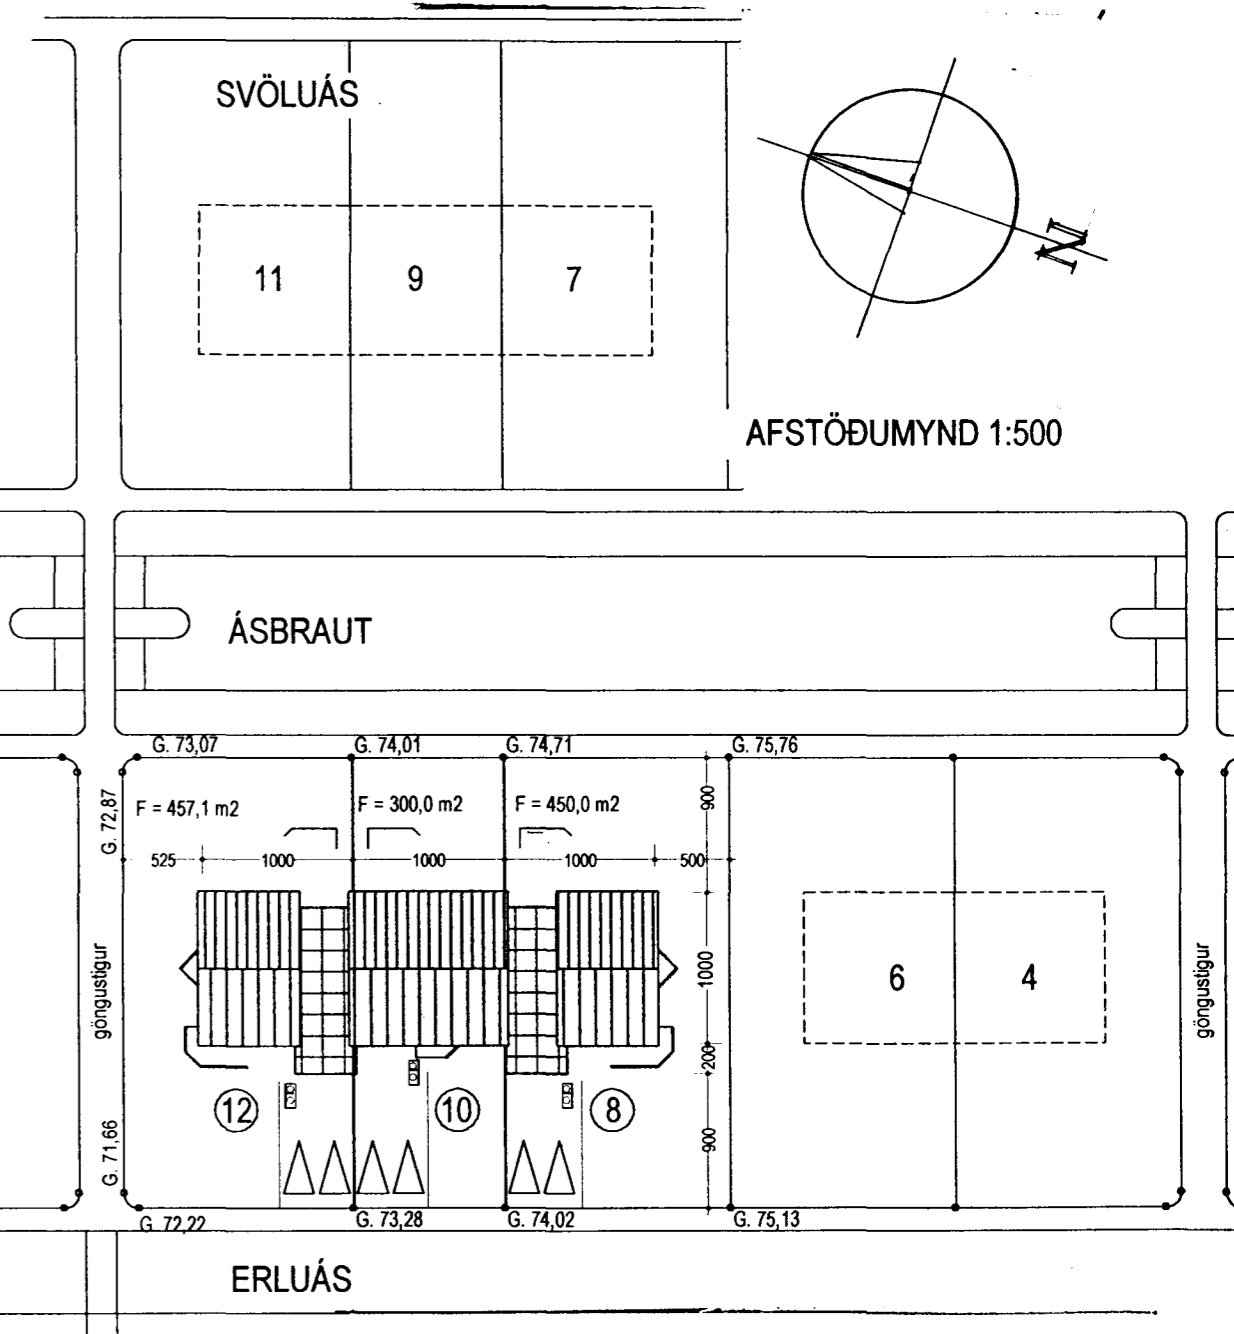

GRUNNMYND (neðri hæð)

Samþykkt bann  
 Byggingartillit HAFNARFIRÐI  
 Erlendur Hjartarsson  
*Jh. G. Valskjöld*

notist ekki sem vinnuteikning

ERLUÁS ⑧ 10 - 12 HAFNARFIRÐI

teikning: GRUNNMYND (neðri hæð) / AFSTADA  
 mkv. : 1 : 100 dags. 01.05.'01 Nr. 2  
 breytt: