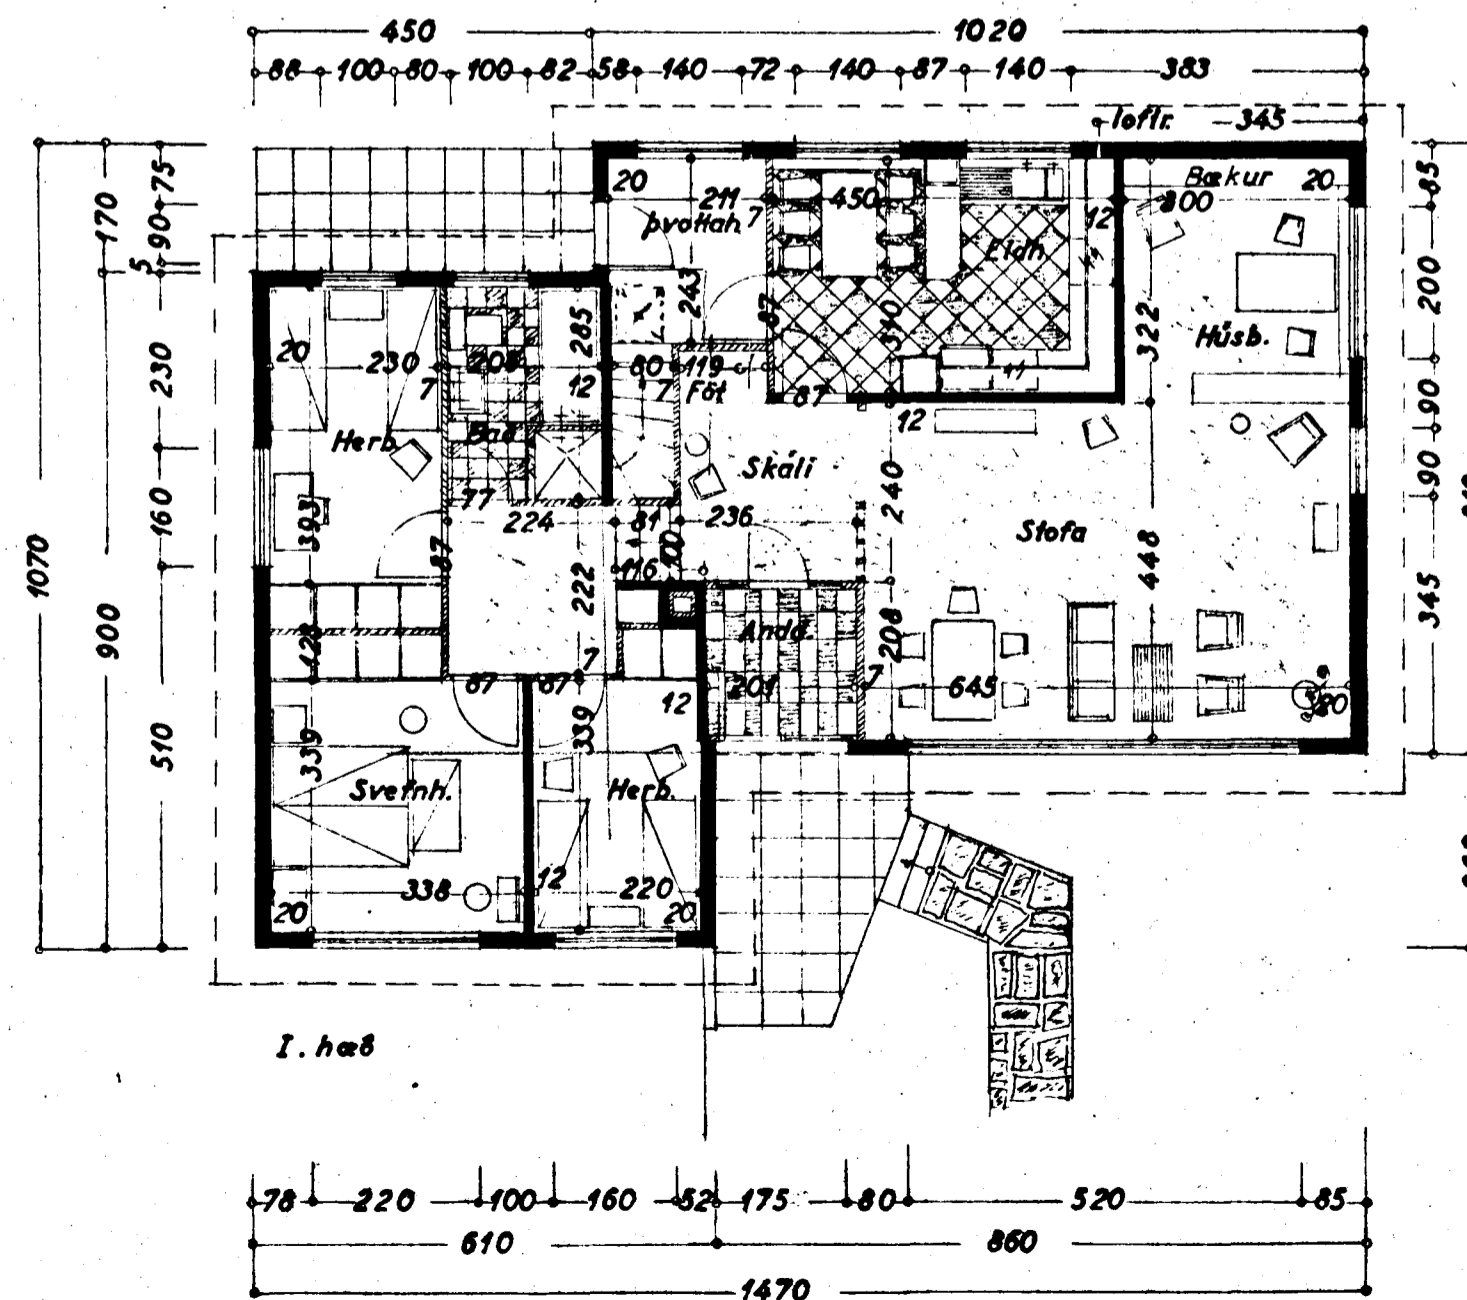

Norðvestur

Hafnarþirði á m.v. 1962
F. Sigurðsson