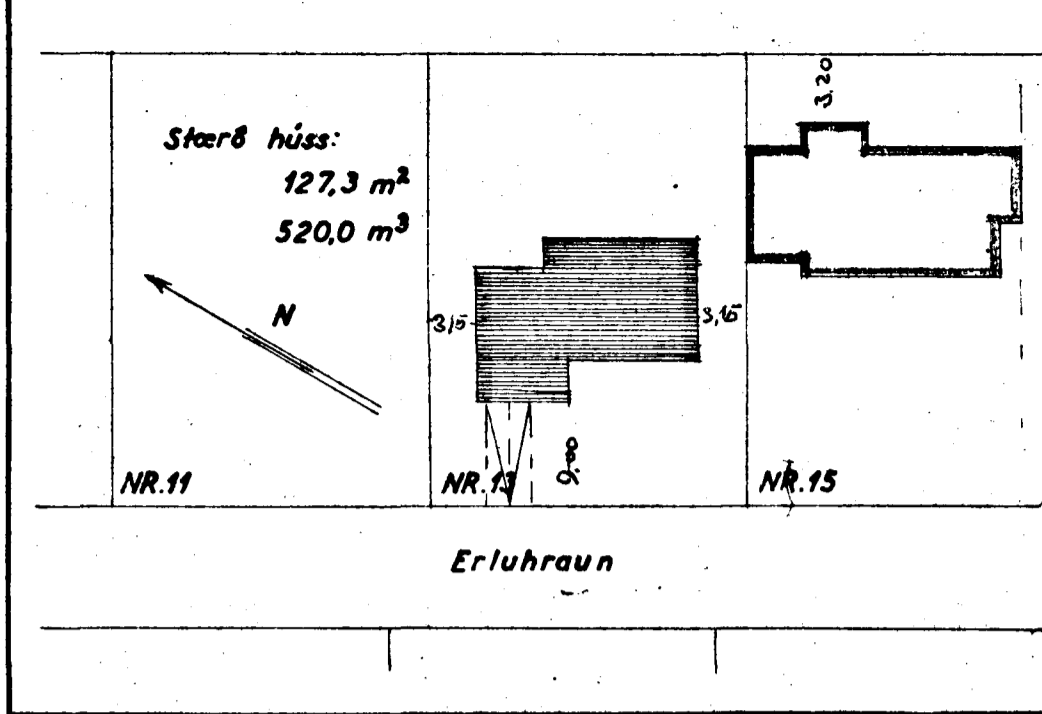

Erluðraun nr. 13

Eig:

Kristinn Ketilsson

1:100

AFSTÖÐUMYND

1:500

Samþykkt á fundi bygginga-
nefndar þ. 7/2 1962

BYGGINGAÞULTRÚINN
I HAFNARÞIRÐI