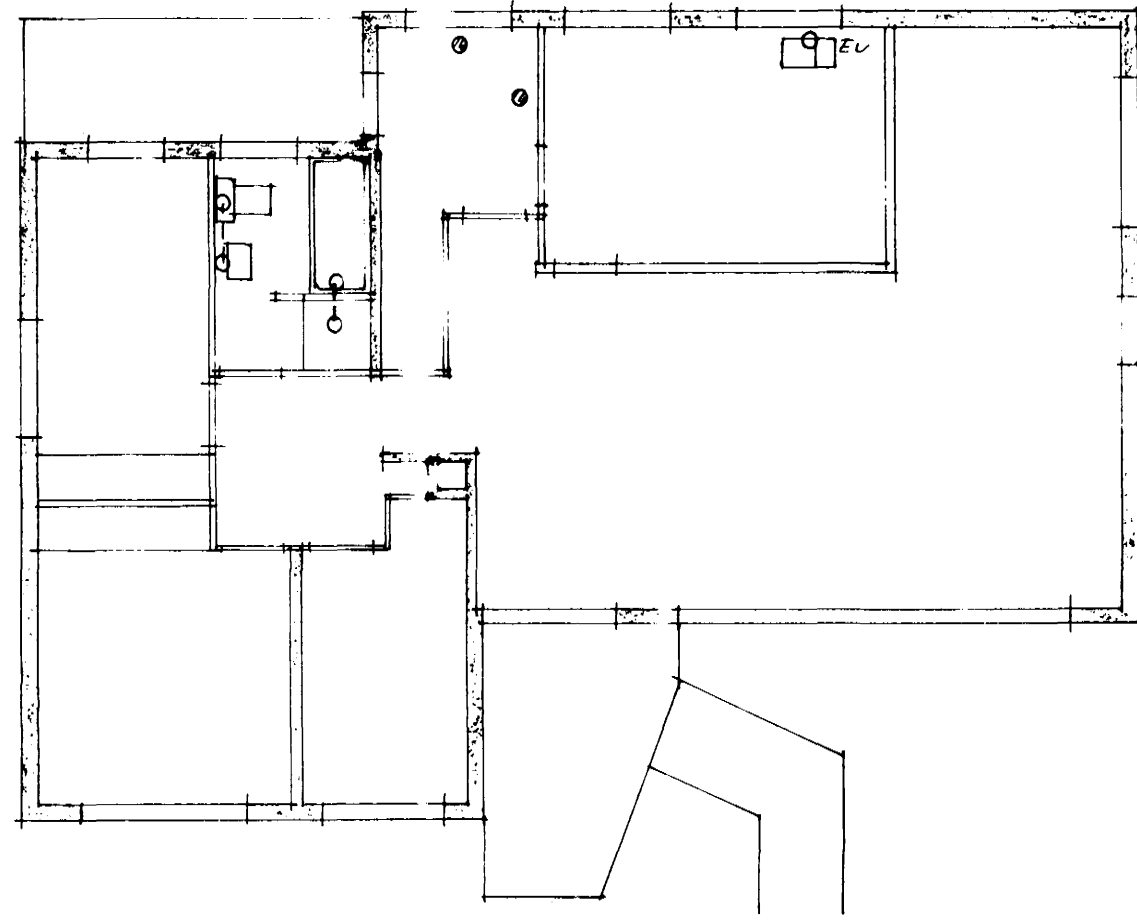

Kjallari. 1:100.

1. hæð. 1:100.

Atstöðumynd. 1:500.

Erluhraun nr. 13

Frérennislögn.

Reykjavík í ág. 1962

Þraeni Sigurþósson