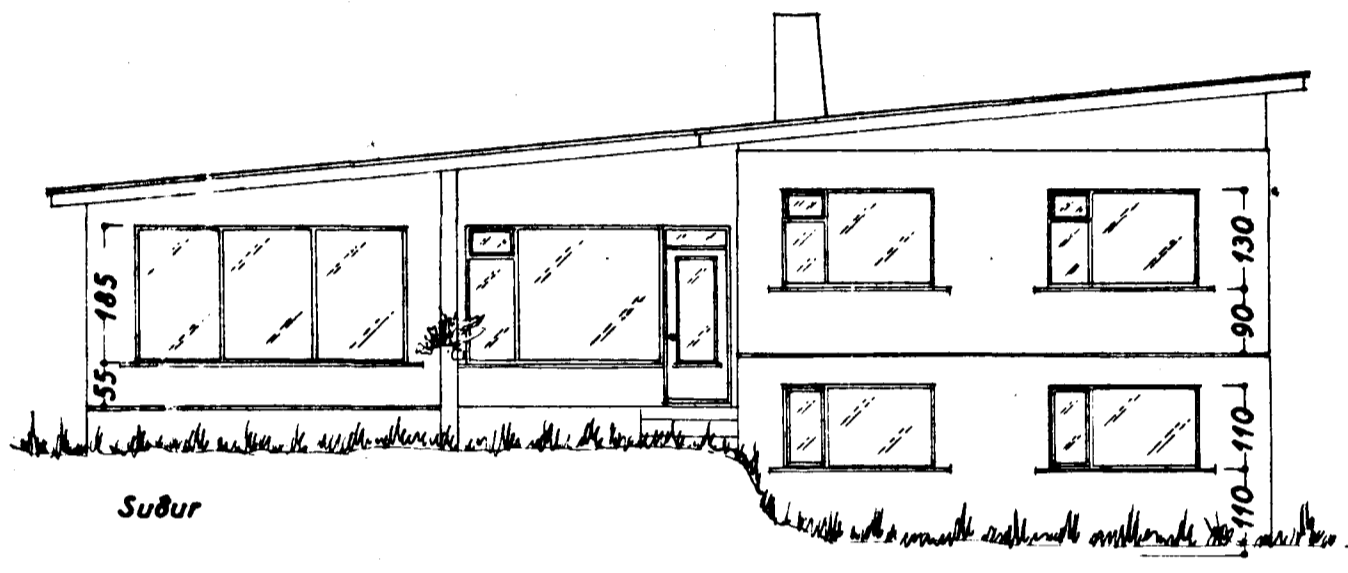

Erluhraun nr. 2b

Eig:

Sigurður Einarsson

1:100

AFSTÖÐUMYND

Samþykkt á fundi bygginga-
nefndar þ. 16. 9. 1960

BYGGINGAFULLTRÚINN
I HAFNARÞRDI

HÚSASMÍÐAMEISTARI: *Ólafur Guðmundsson*

MÜRARAMEISTARI: *Guðni Þórhildur*

Stalsmálfirði 1 sept. 60
F. Guðmundsson