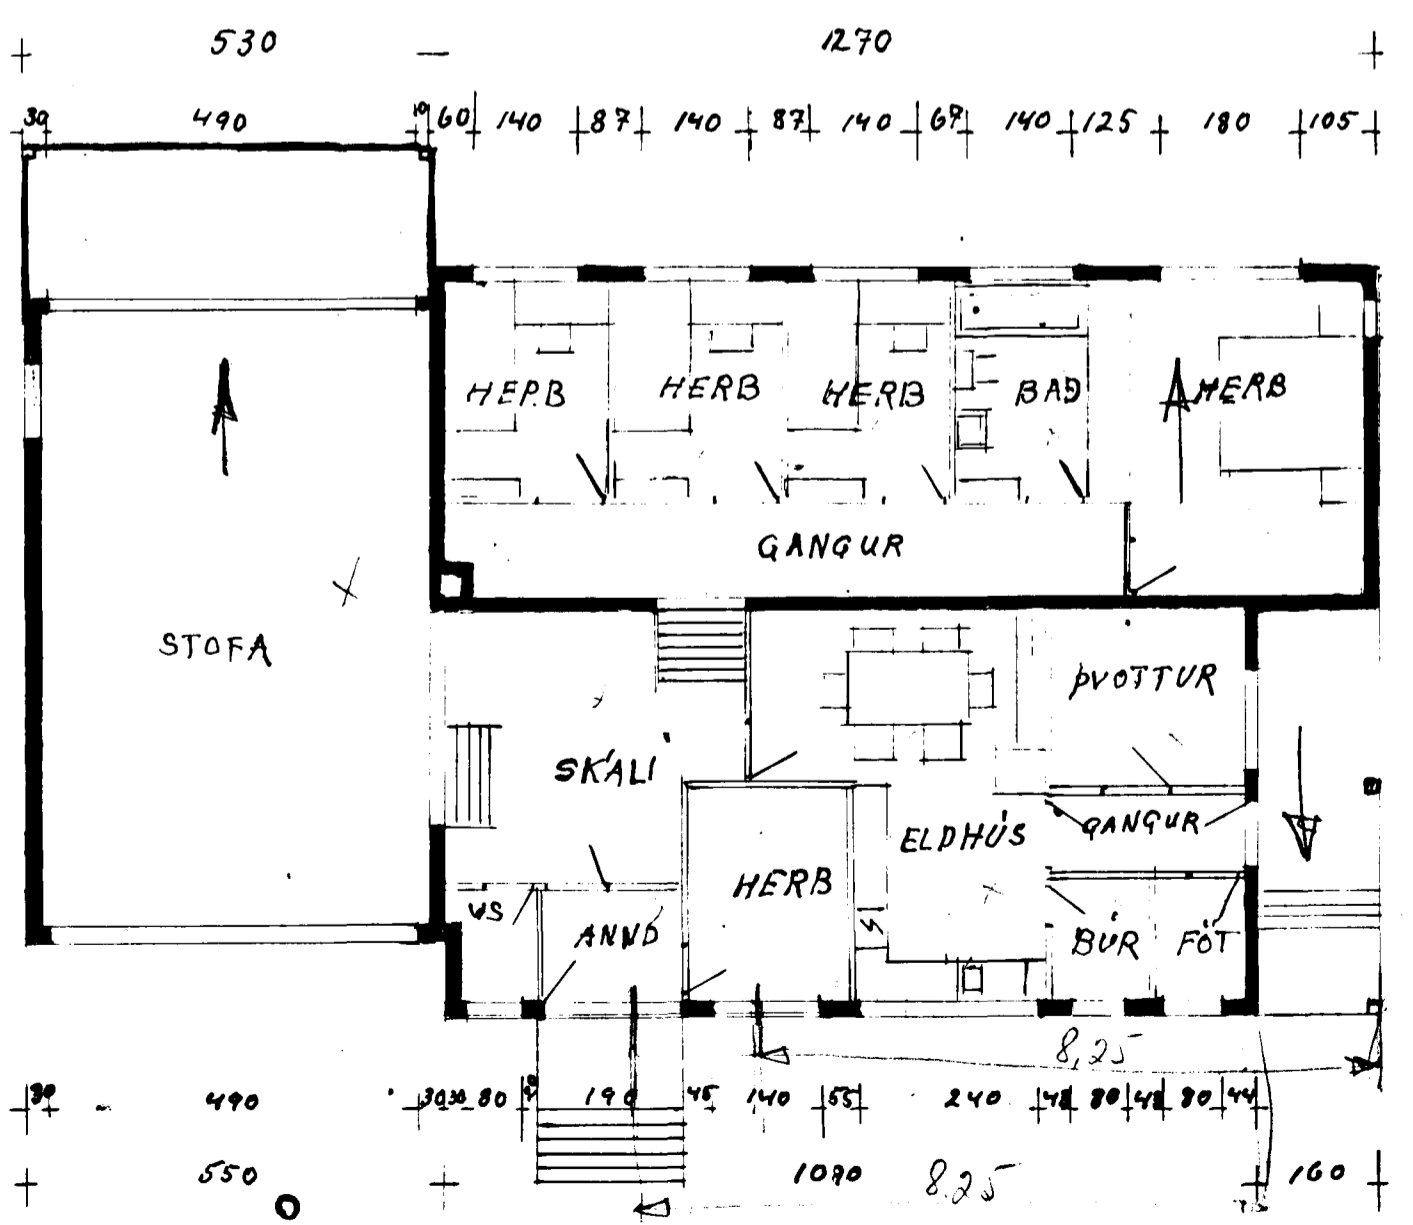

ERLUHRAUN 4

MKV 1:100 OG 1:500

Pottardur Magnússon

Samþykkt á fundi byggingar-
nefndar þ. 21. 1960

BYGGINGAFLUTUN
Í HAFNARFIRDI

Jan Bergan

HAFNARFIRDI 1. AUGÚST 1960

Pottardur Magnússon