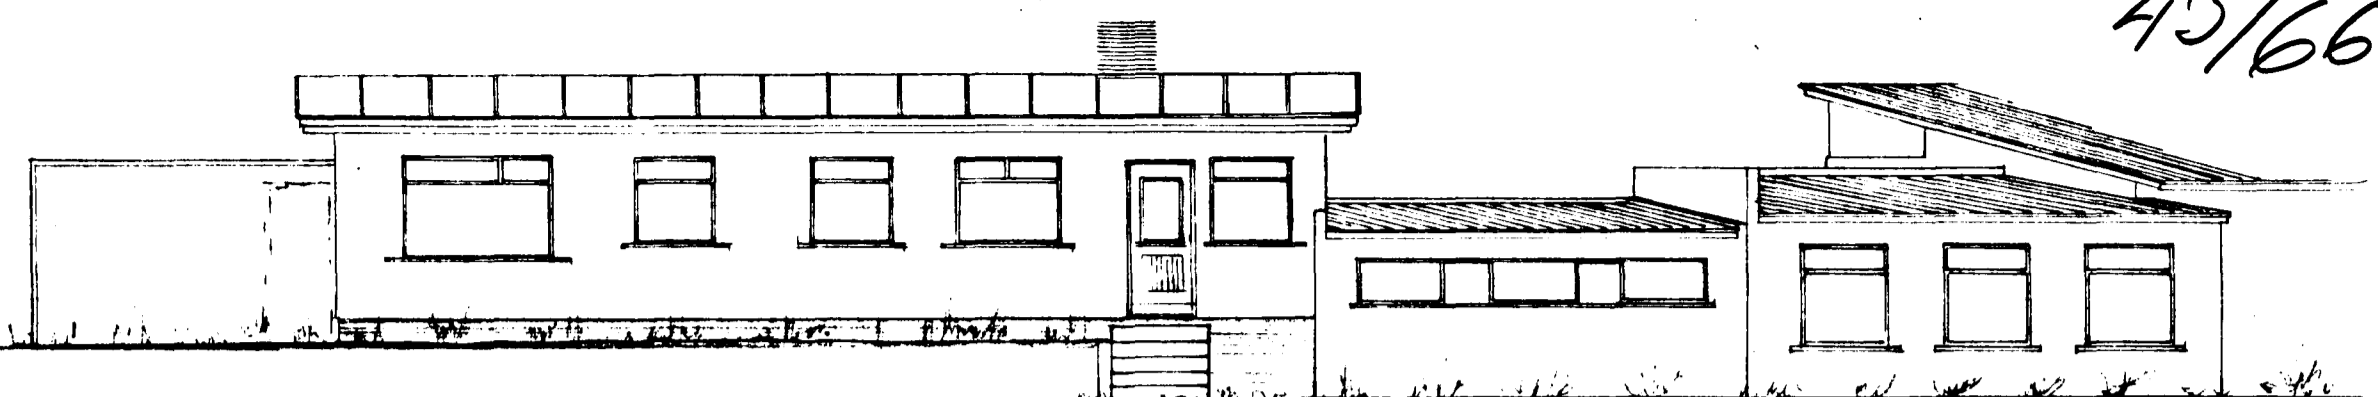

43/66

Samþykkt á fundi bygginga-
nefndar þ. 18.5.1966
BYGGINGAFULLTRÚINN
HAFNARFIÖÐ
Steinbjörn Þórhildsson

Austur

Norður

Suður

Snið: A-A

Stærð húss: 123,4 m²
bilg: 40,7 m² 10,8 m²
löß: 1519,0 m²

ERLUHRAUN NR. 5
BÍLGEYMSLA
SKJÓLVEGGUR
ÚTH
Grunmynd } 1:100
Snið }
Afstöðumynd 1:500