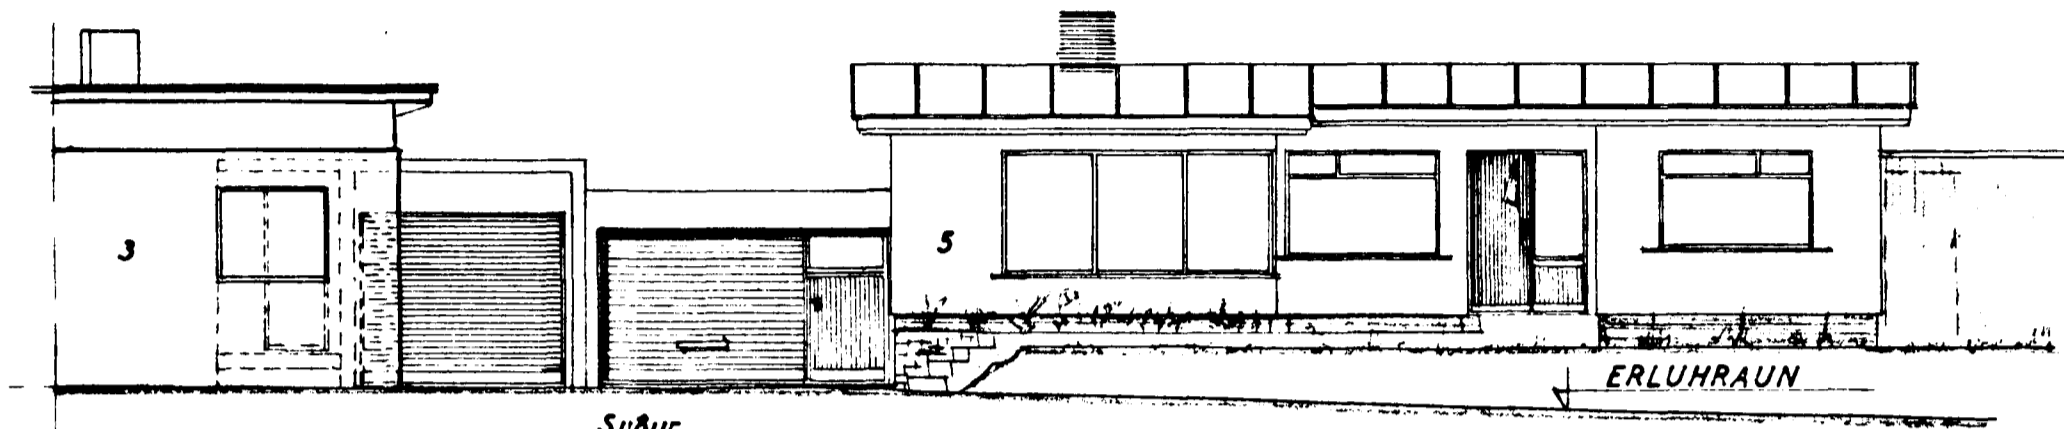

43/66

Samþykkt á fundi bygginga-
nefndar þ. 18.5.1966
BYGGINGAFULLTRÚINN
HAFNARFIÖÐ
Steinbjörn Þórhildsson

Austur

Norður

Suður

Snið: A-A

Stærð húss: 123,4 m²
bilg: 40,7 m² 10,8 m²
löß: 1519,0 m²

ERLUHRAUN NR. 5
BÍLGEYMSLA
SKJÓLVEGGUR
ÚTH
Grunmynd } 1:100
Snið }
Afstöðumynd 1:500