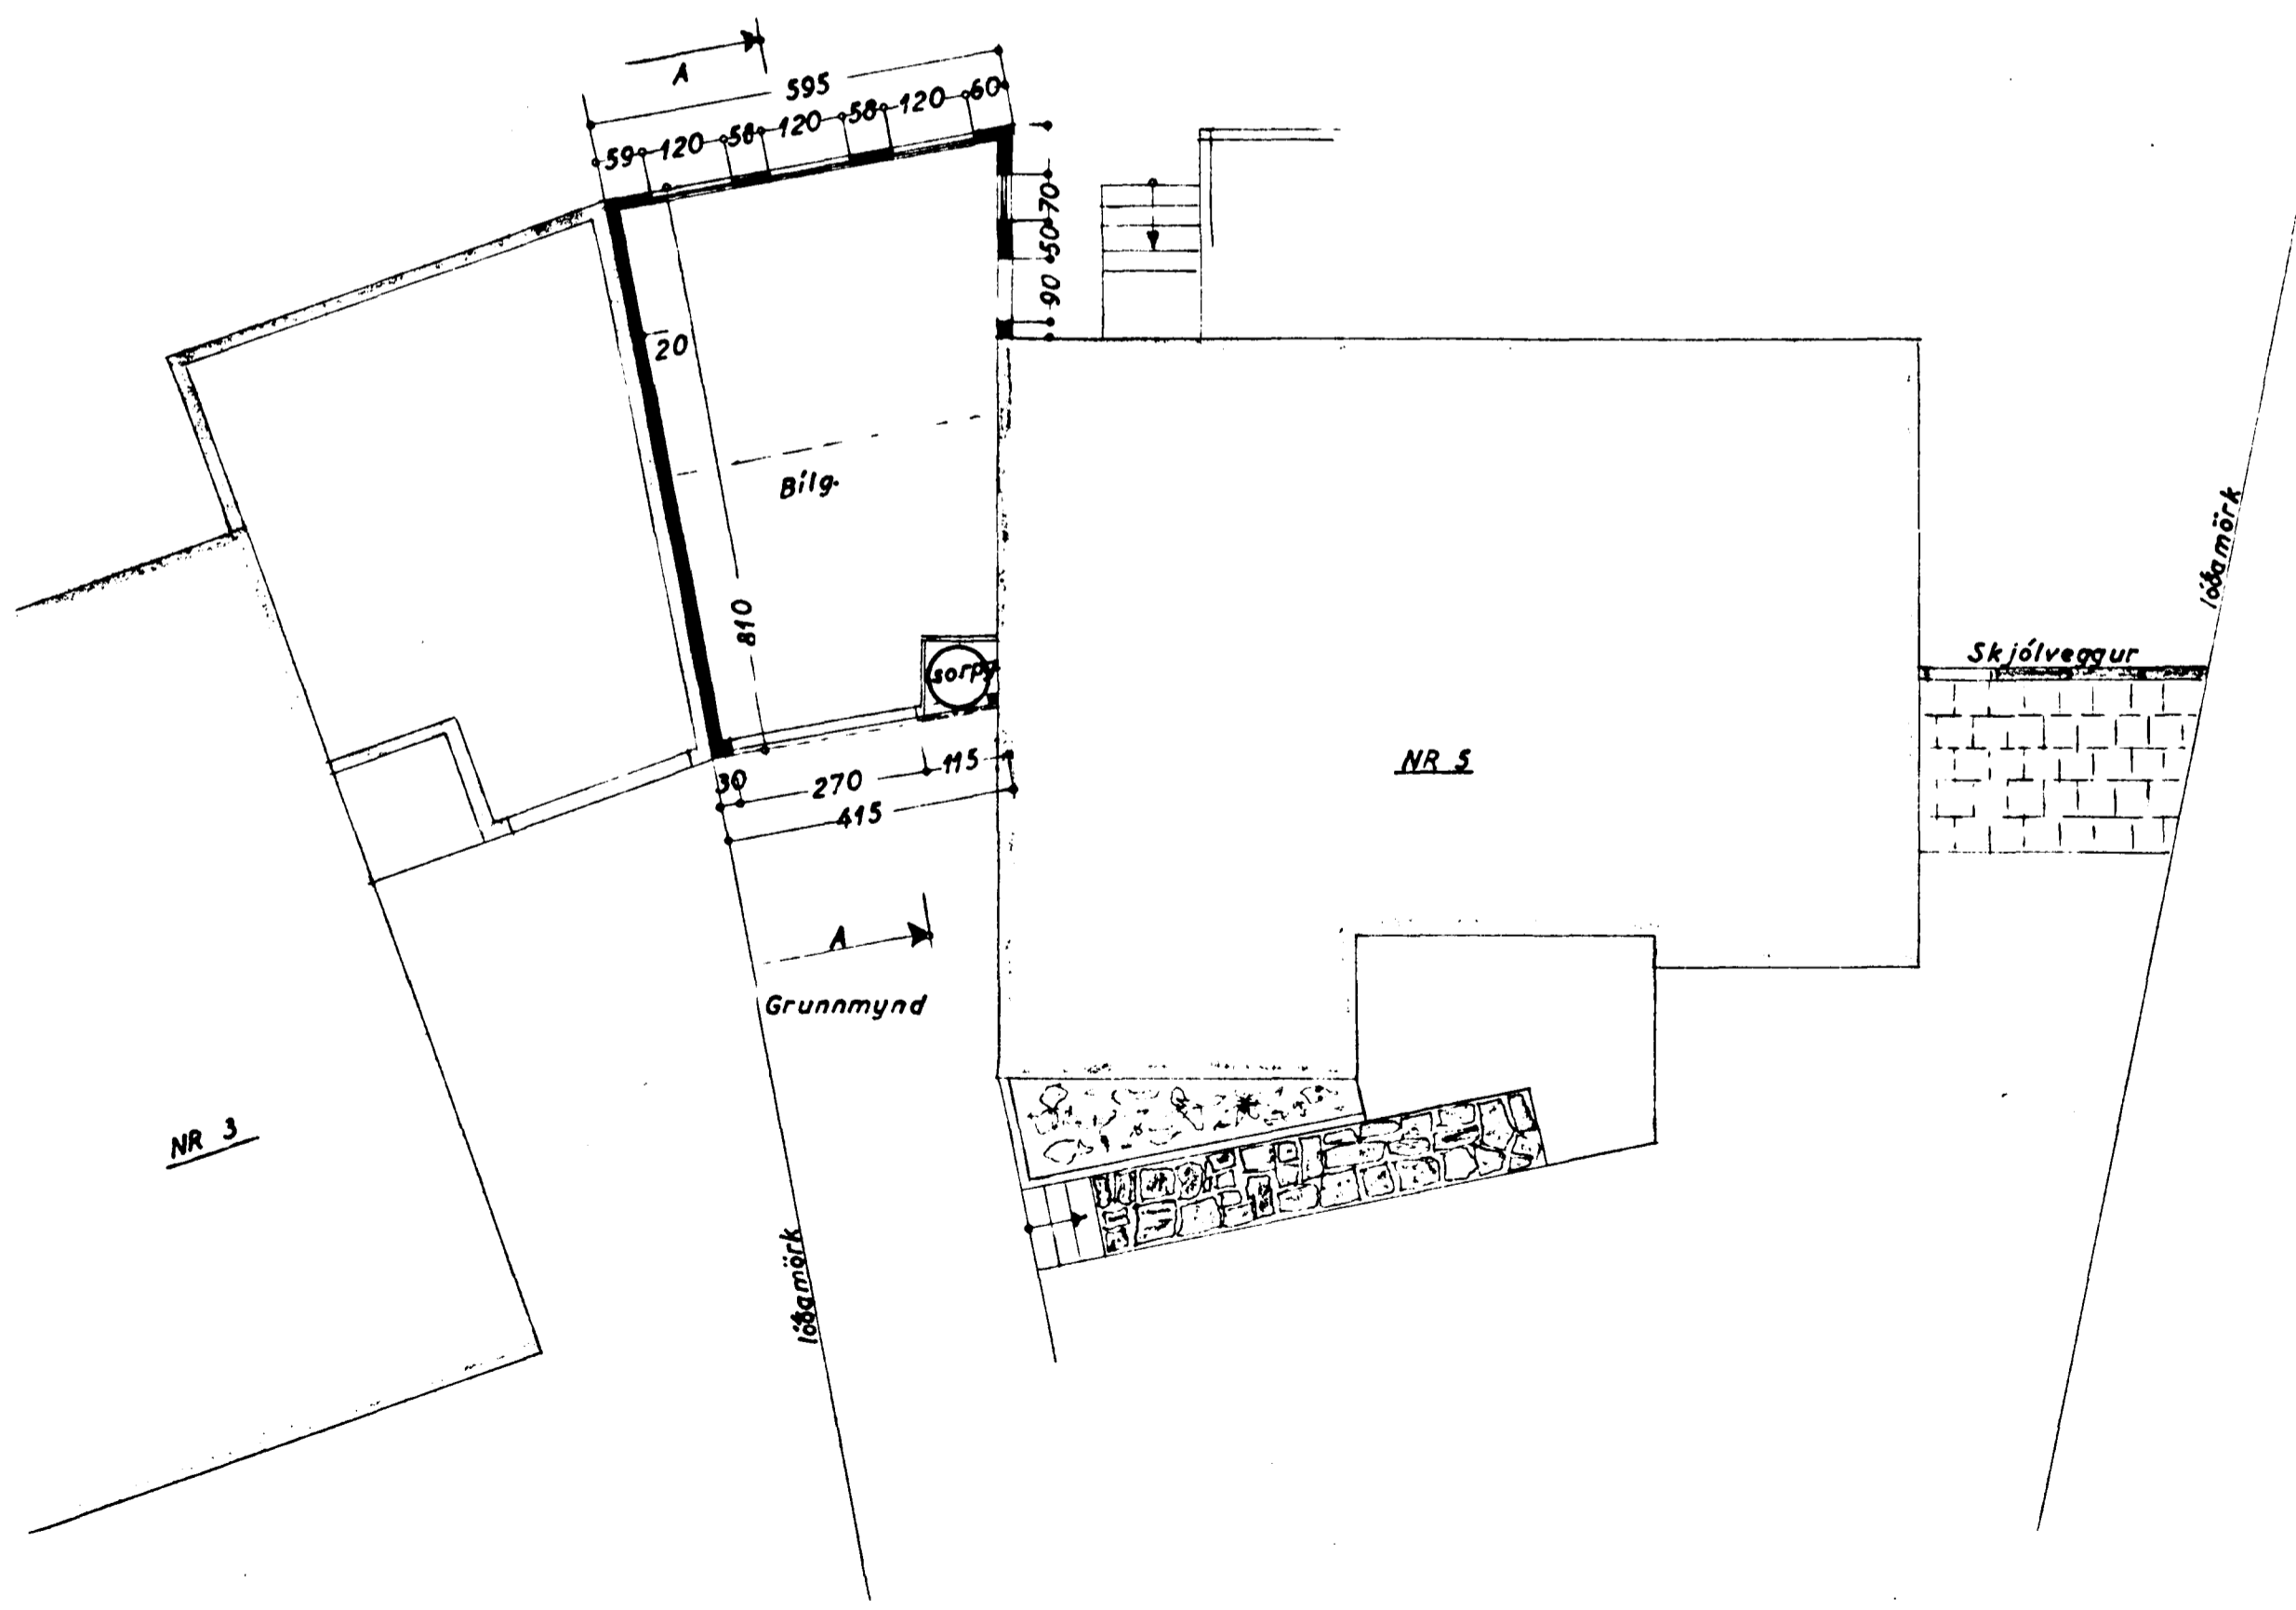

43/66

Samþykkt á fundi bygginga-
nefndar þ. 18.5.1966
BYGGINGAFULLTRÚINN
HAFNARFIÖÐ
Steinbjörn Þórhildsson

Austur

Norður

Suður

Snið: A-A

Stærð húss: 123,4 m²
bilg: 40,7 m² 10,8 m²
löß: 1519,0 m²

ERLUHRAUN NR. 5
BÍLGEYMSLA
SKJÓLVEGGUR
ÚTH
Grunmynd } 1:100
Snið }
Afstöðumynd 1:500