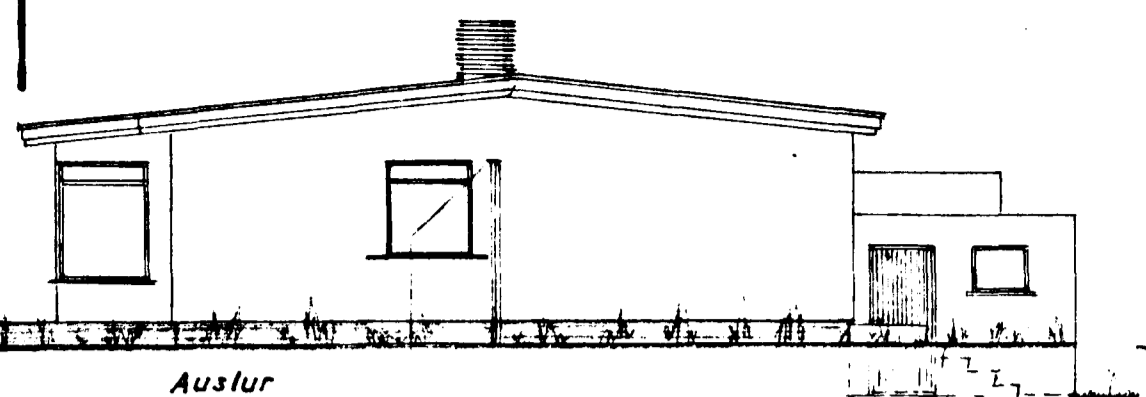

43/66

Samþykkt á fundi bygginga-
nefndar þ. 18.5.1966
BYGGINGAFULLTRÚINN
HAFNARFIÖÐ
Steinbjörn Þórhildsson

Austur

Norður

Suður

Snið: A-A

Stærð húss: 123,4 m²
bilg: 40,7 m² 10,8 m²
löß: 1519,0 m²

ERLUHRAUN NR. 5
BÍLGEYMSLA
SKJÓLVEGGUR
ÚTH
Grunmynd } 1:100
Snið }
Afstöðumynd 1:500