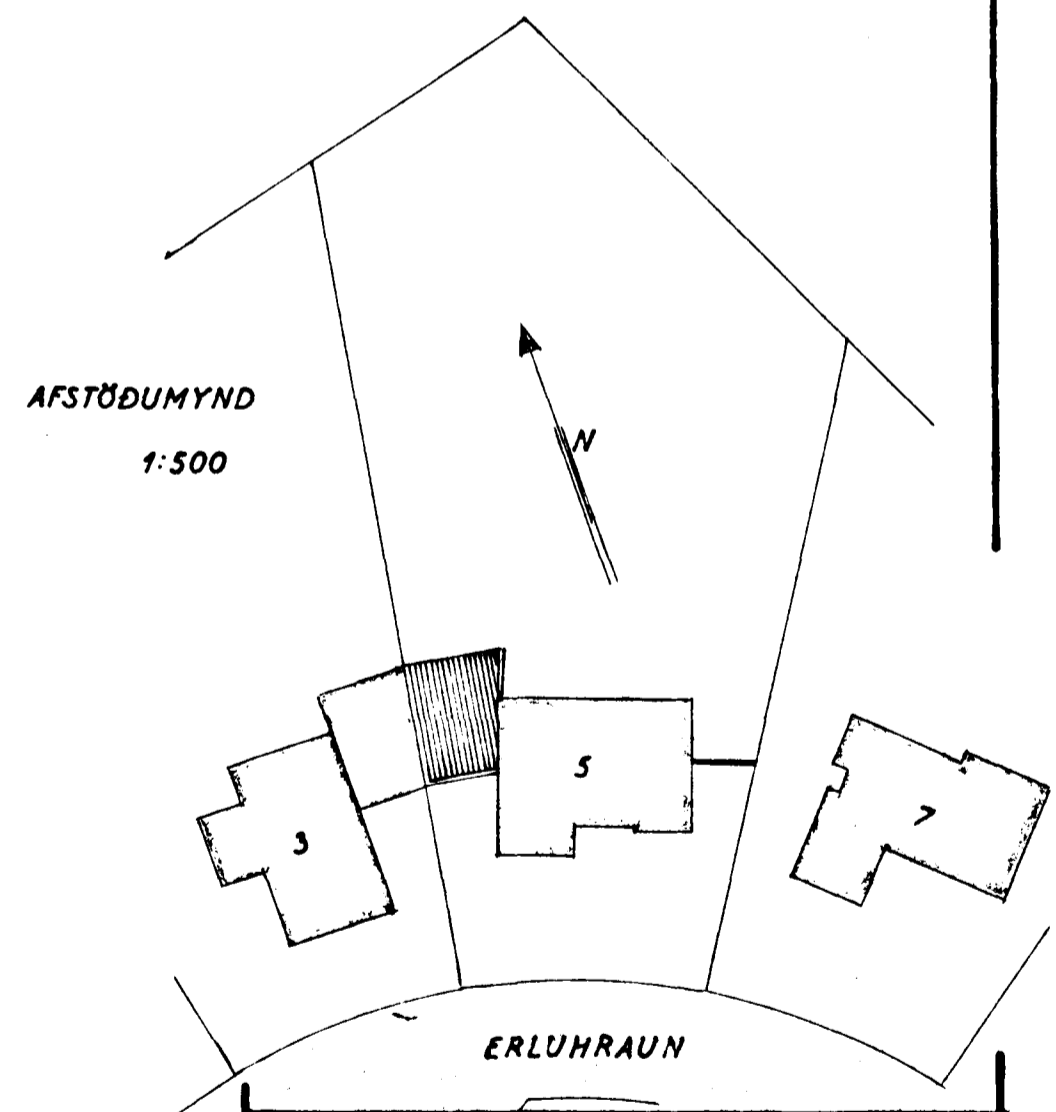

43/66

Samþykkt á fundi bygginga-
nefndar þ. 18.5.1966
BYGGINGAFULLTRÚINN
HAFNARFIÖÐ
Steinbjörn Þórhildsson

Austur

Norður

Suður

Snið: A-A

Stærð húss: 123,4 m²
bilg: 40,7 m² 10,8 m²
löß: 1519,0 m²

ERLUHRAUN NR. 5
BÍLGEYMSLA
SKJÓLVEGGUR
ÚTH
Grunmynd } 1:100
Snið }
Afstöðumynd 1:500