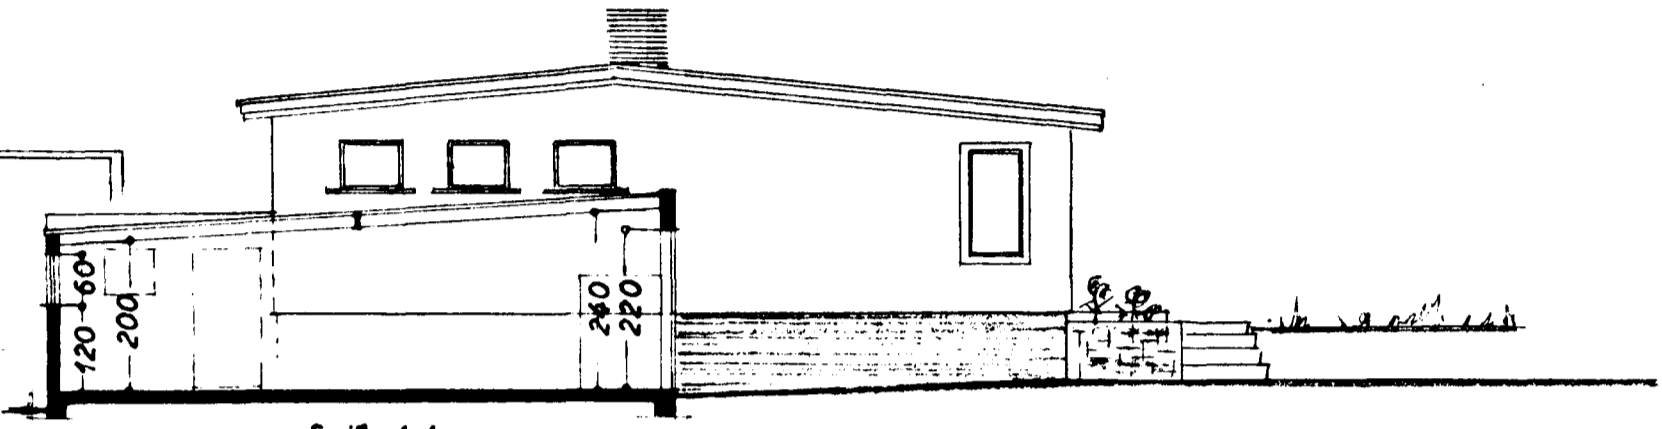

43/66

Samþykkt á fundi bygginga-
nefndar þ. 18.5.1966
BYGGINGAFULLTRÚINN
HAFNARFIÖÐ
Steinbjörn Þórhildsson

Austur

Norður

Suður

Snið: A-A

Stærð húss: 123,4 m²
bilg: 40,7 m² 10,8 m²
löß: 1519,0 m²

ERLUHRAUN NR. 5
BÍLGEYMSLA
SKJÓLVEGGUR
ÚTH
Grunmynd } 1:100
Snið }
Afstöðumynd 1:500