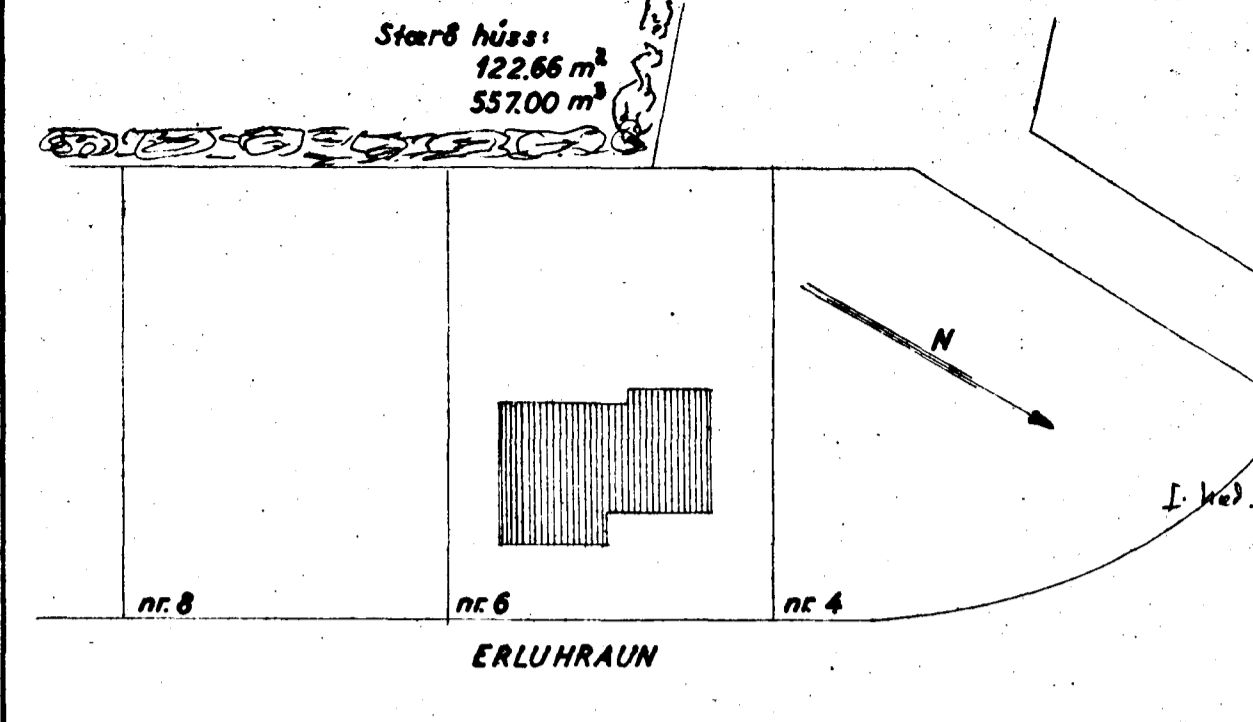

ERLUHRAUN NR 6

Eig:
Jón Kristjánsson

1:100

Suðvestur

AFSTÖÐUMYND

1:500

Samþykkt á fundi bygginga-
nefndar þ. 20/5 1961

BYGGINGAFULLTRÚINN
I HAFNARFIRDI