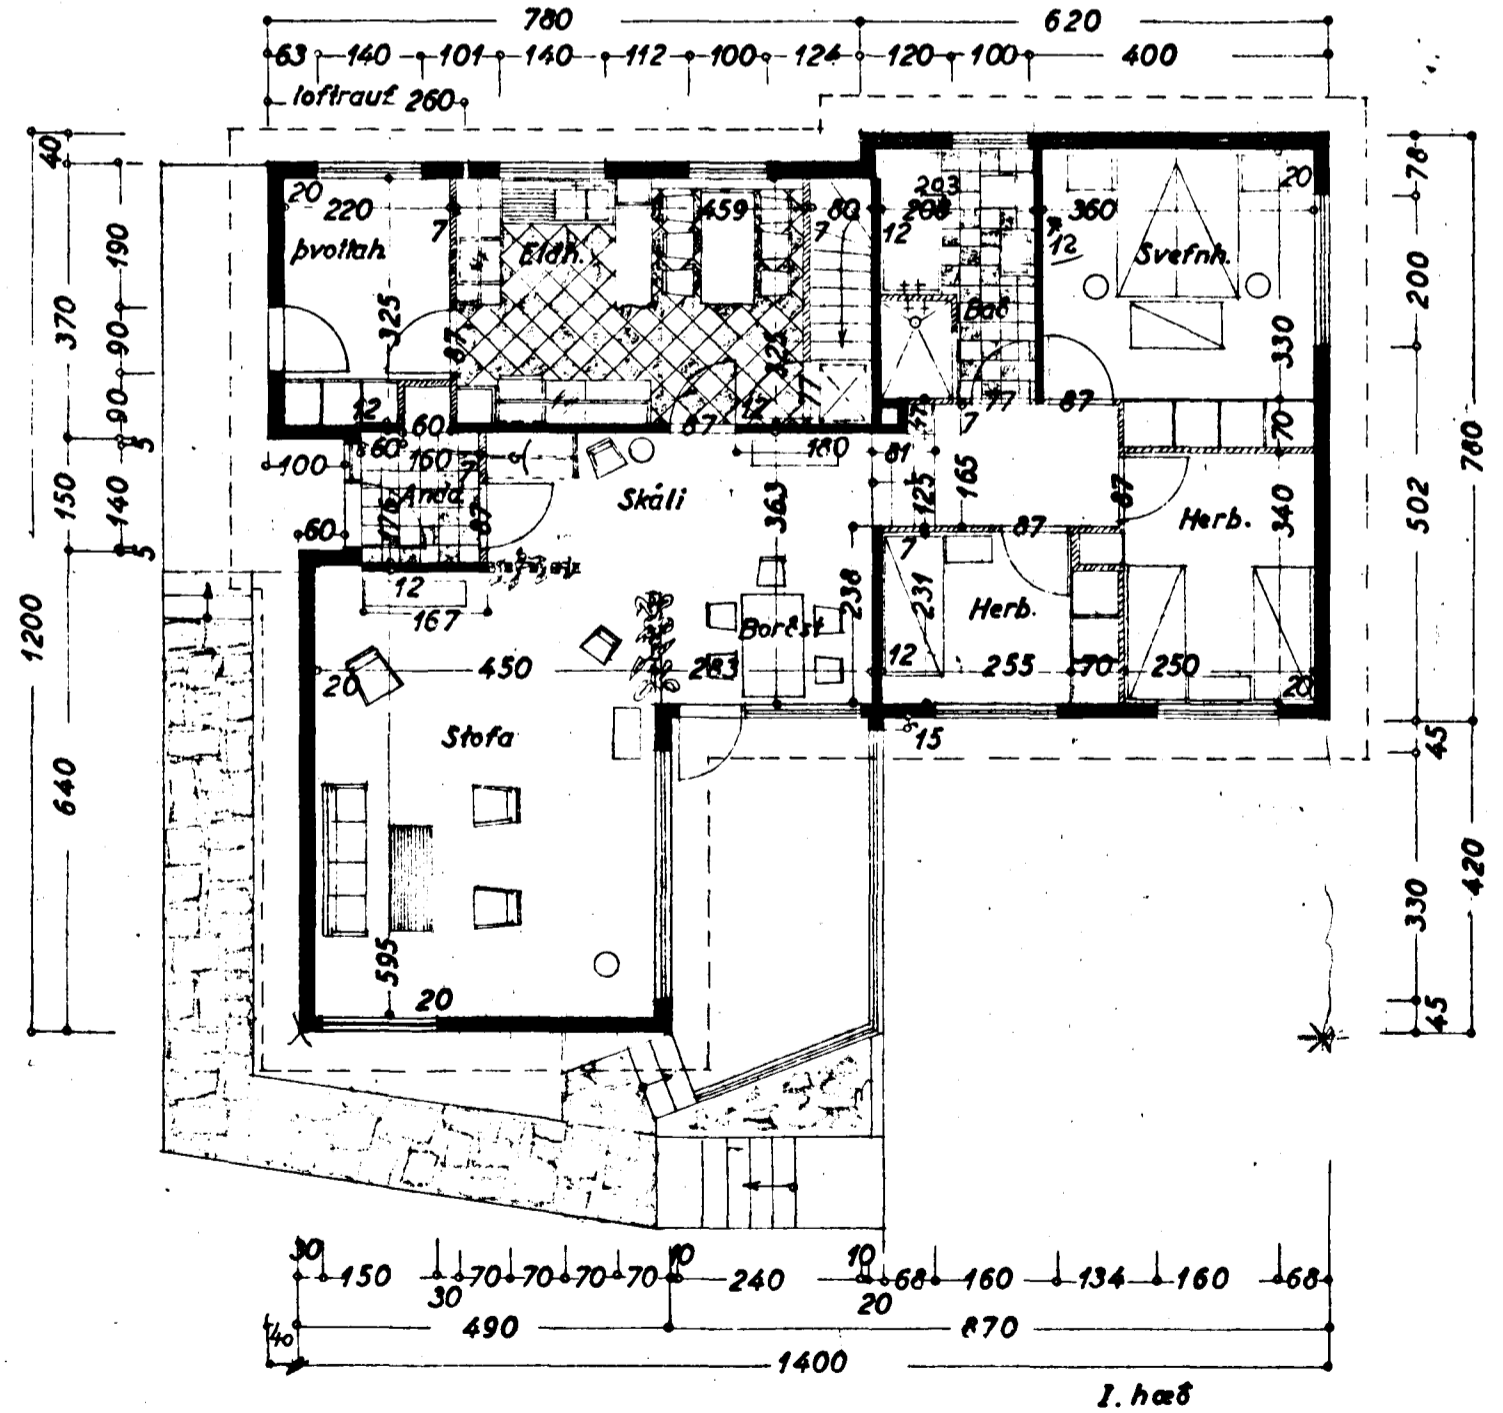

Erluhraun nr. 7

1:100

Eig:

Bergþór Jónsson

Erluhraun

Subaustur

AFSTÖÐUMYND

1:500

Stærð húss:

124.3 m²
507.0 m³

5

ERLUHRAUN

7

850

9

Sampykkt á fundi bygginga-
nefndar þ. 17. 5. 1964

BYGGINGAFULLTRÚINN
I HAFNARFIRDI

Jón Bergsson

Þorvaldur Magnússon
HÚSASMÍÐAMEISTARI
Guðni Magnússon
MURAMEISTARI: Garl Jónsson
PÍPULAGNINGAMEISTARI:

Norðaustur

Suðvestur

Snið

Kjallari

1. hæð

Norðvestur

Spalmarfirdi 1 apríl 1964
F. Sigurðsson