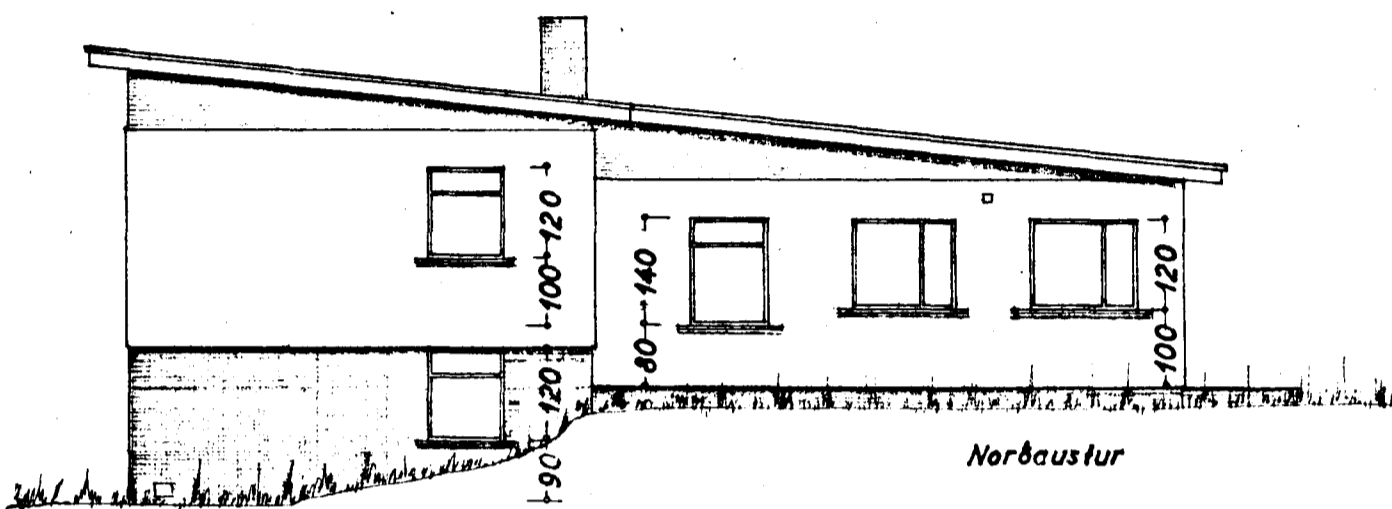

Norðaustur