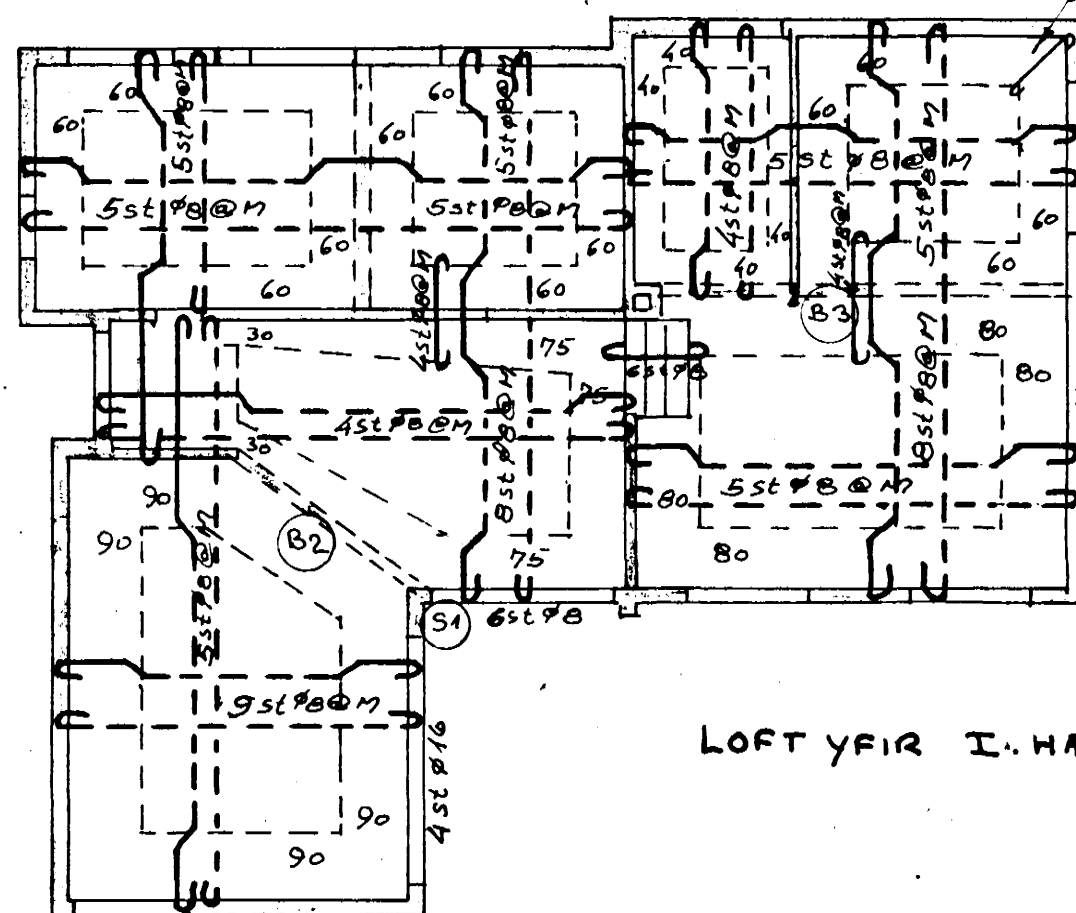

LOFT YFIR I. HÆÐ

AUKAJÄRN I ÖLL ÖTHORN
5st #8 150cm lg.

JÄRN I EFRA BORDI

JÄRN I NEDRA BORDI

PLÖTUBYKKI 12 CM
YFIR DYR & GLUGGA 3 st #8, NEMA
ANNARS 5 E GETIÐ

PLÖTUBITAR

(B1) & (B2) & (B3) 3 #16 AÐ OFAN
5 #16 AÐ NEDAN
KRYKKJUR #8 @ 20cm

SÜLA
4 #16 í HORNUM
KRYKKJUR #8 @ 20cm

SKAÐ	FRÖMING	DRÖG
DRÖG	TON BERGSSON DRÖG	VERKFR MVT
DRÖG	ERLUHRAUN 7 JÄRNALÖGN	
DRÖG	M = 1:100	DRÖG. MAÍ '64