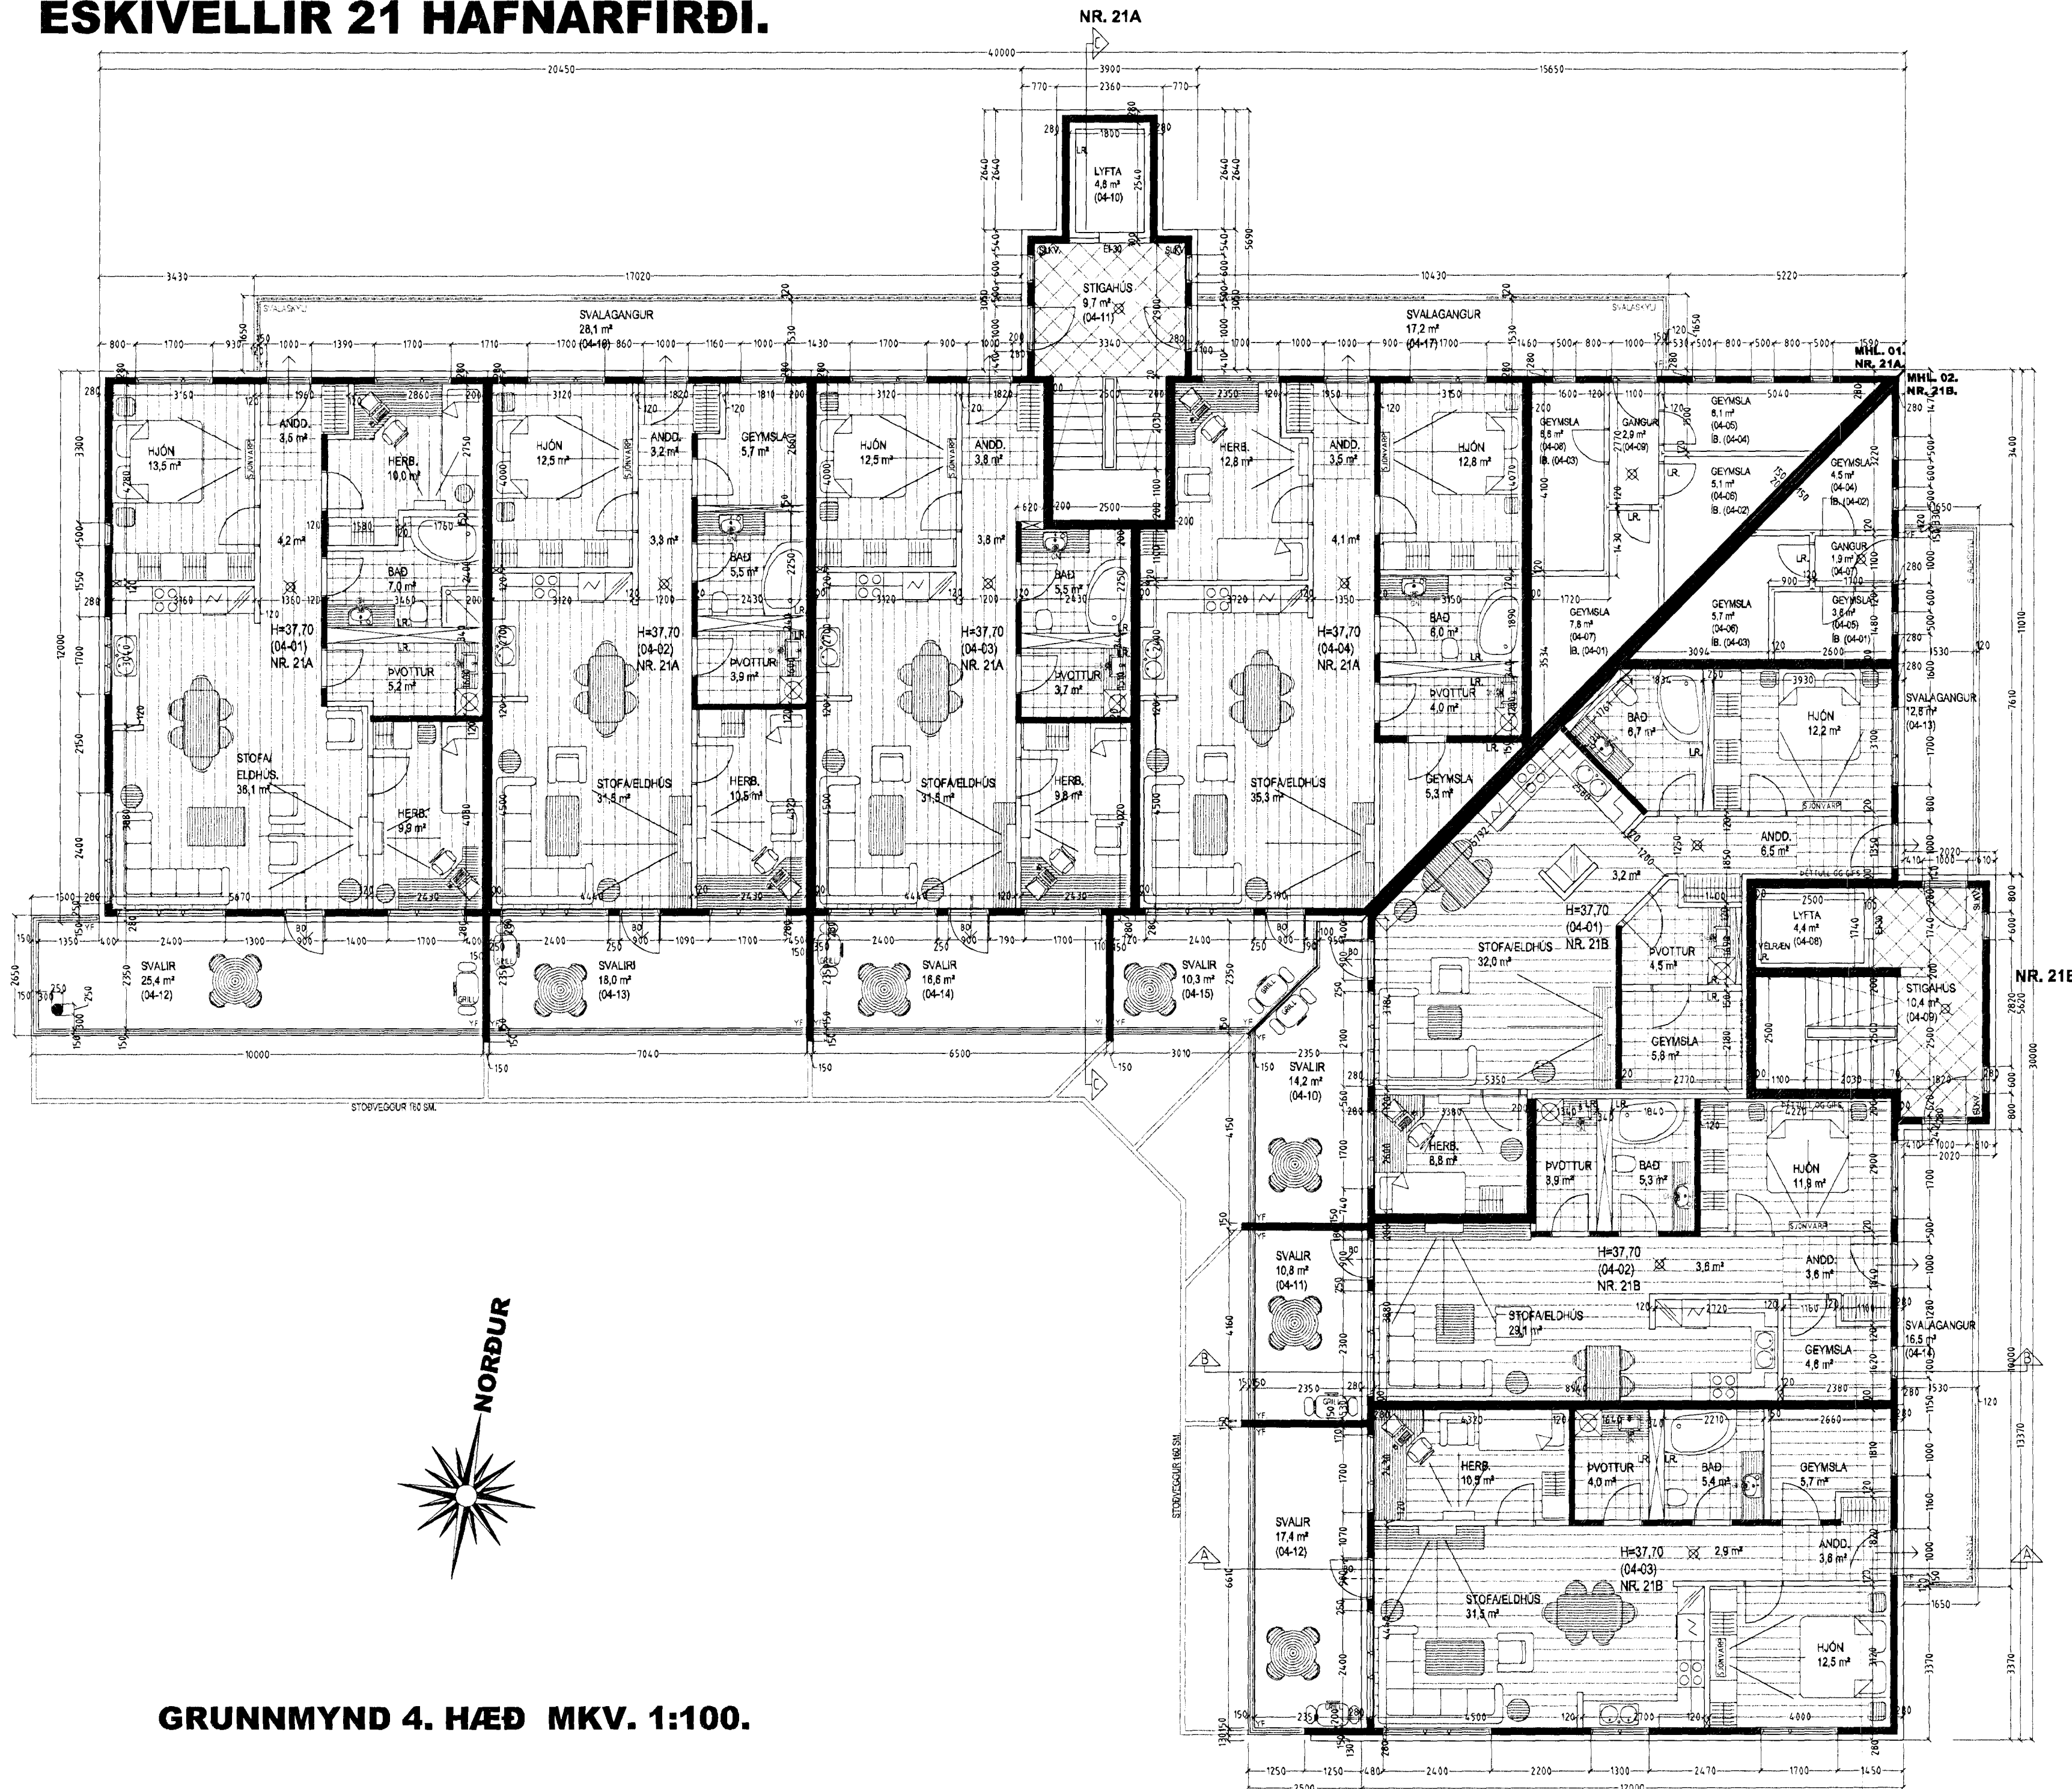

ESKIVELLIR 21 HAFNARFIRÐI.

Samþykkt þann

10 SEP 2012

Byggingafulltrúinn / Hafnarfirði
F.h. Sigurður Steinar Jónsson

GRUNNMYND 4. HÆÐ MKV. 1:100.

ESKIVELLIR 21 HAFNARFIRÐI.

Sigurður Þorvarðarson byggingafræðingur bfi.
Teiknistofan Strandgötu 11 220 Hafnarfirði.
Sími 5651510. Netfang teiknistofan@simnet.is
STH teiknistofan ehf. kt. 510298-2769. Kf. aðalhönnuðar: 141250-4189

Skýringar:	Aðaluppdráttur
Teikning:	Grunnmynd 4. hæð
Málkvarði:	1:100. Dagsetning 14. maí 2007
Undirskrift:	<i>3/9/12</i>
Blað nr. 5 af 14.	
Breytt: Júlí 2011, gerðar breytingar á svalalokunum.	
híti í gólfu felldur niður, aðkomu að lóð breytt, skr. tafla lagfærd