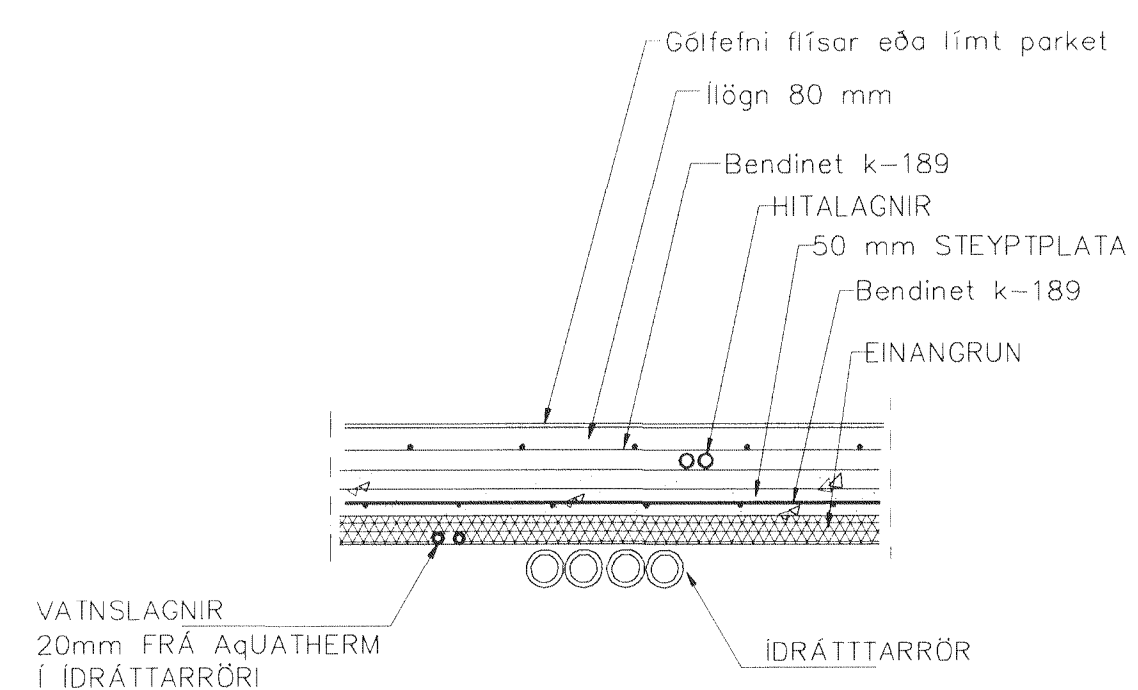

HITALAGNIR SKÝRINGAR

HITALAGNIR ERU AQUATHERM 16mm Í IDRÁTTARRÖRI
NEMA ANNAD SÉ SÝNT
EINGÖNGU SKAL NOTA LAGNAEFNI VIÐURKENNT AF
RANNSÖKNARSTOFNUN BYGGINGARIDNADARINS.
LAGNIR, TENGIDÓSIR OG DEILIGRINDUR SKULU VERA FRÁ
SAMMA FRAMLEIDANDA OG PASSA SAMAN.
SETJA SKAL FESTINGAR Á LAGNIR c/c 150 cm, VIÐ
BEYGJUR SKAL SETJA 3 FESTINGAR.
BEYGJURÁDIUS SKAL ÁVALLT VERA STÆRRI EN 5 * YTRA
ÞVERMÁL PIPNA.
ÞRÝSTIÞRÓFUN Á PLASTLÖGNUM SKIPTIST Í 2 LOTUR FYRRI
LÖTA ER FRAMKVÆMD Í 1 KLUKKUSTUND OG ER ÞRÝSTINGUR
15 BAR FYRIR NEYSLUVATN.
SEINNI LÖTAN ER GERÐ Í BEINU FRAMHALDI AF FYRRI LÖTU
OG SAMI ÞRÝSTINGUR NOTAÐUR SEINNI LÖTA SKAL STANDA Í
2 KLUKKUSTUNDIR.
FYLLA SKAL ÚT ÞRÓFUNARBLAÐ SEM SÝNIR NIÐURSTÖÐUR
ÞRÓFUNAR.

GRUNNMYND 1 HÆÐAR 1:50

LAGNIR, SNID, 1:20

01	APRÍL 09	GÓLFHITI BURT, IDRÁTTARRÖR	
		SETT Í STAÐIN	G.H.
Br.	Dags.	Eðli breytinga	Sign
ESKIVELLIR 21 HAFNARFIRÐI			
IDRÁTTARRÖR FYRIR HITALAGNIR 1 HÆÐAR			
MKV. 1:50 1:20			
DAGS. JAN. 2008			
VERK NR. 2717			
TEIKN. NR. 2-13A			
HANNAÐ SIG. ÞORLEIFSS. KT. 241148-3009			
TEIKNAD G.H.			
YFIRFARID			
TÆKNIJÓNUSTA SIGURDAR ÞORLEIFSSONAR ehf STRANDGÖTU 11 220 HAFNARFIRÐI Sími 595-4255 FAX 595-2975 E-mail te@sigmeLi.is kt: 440883-2630			