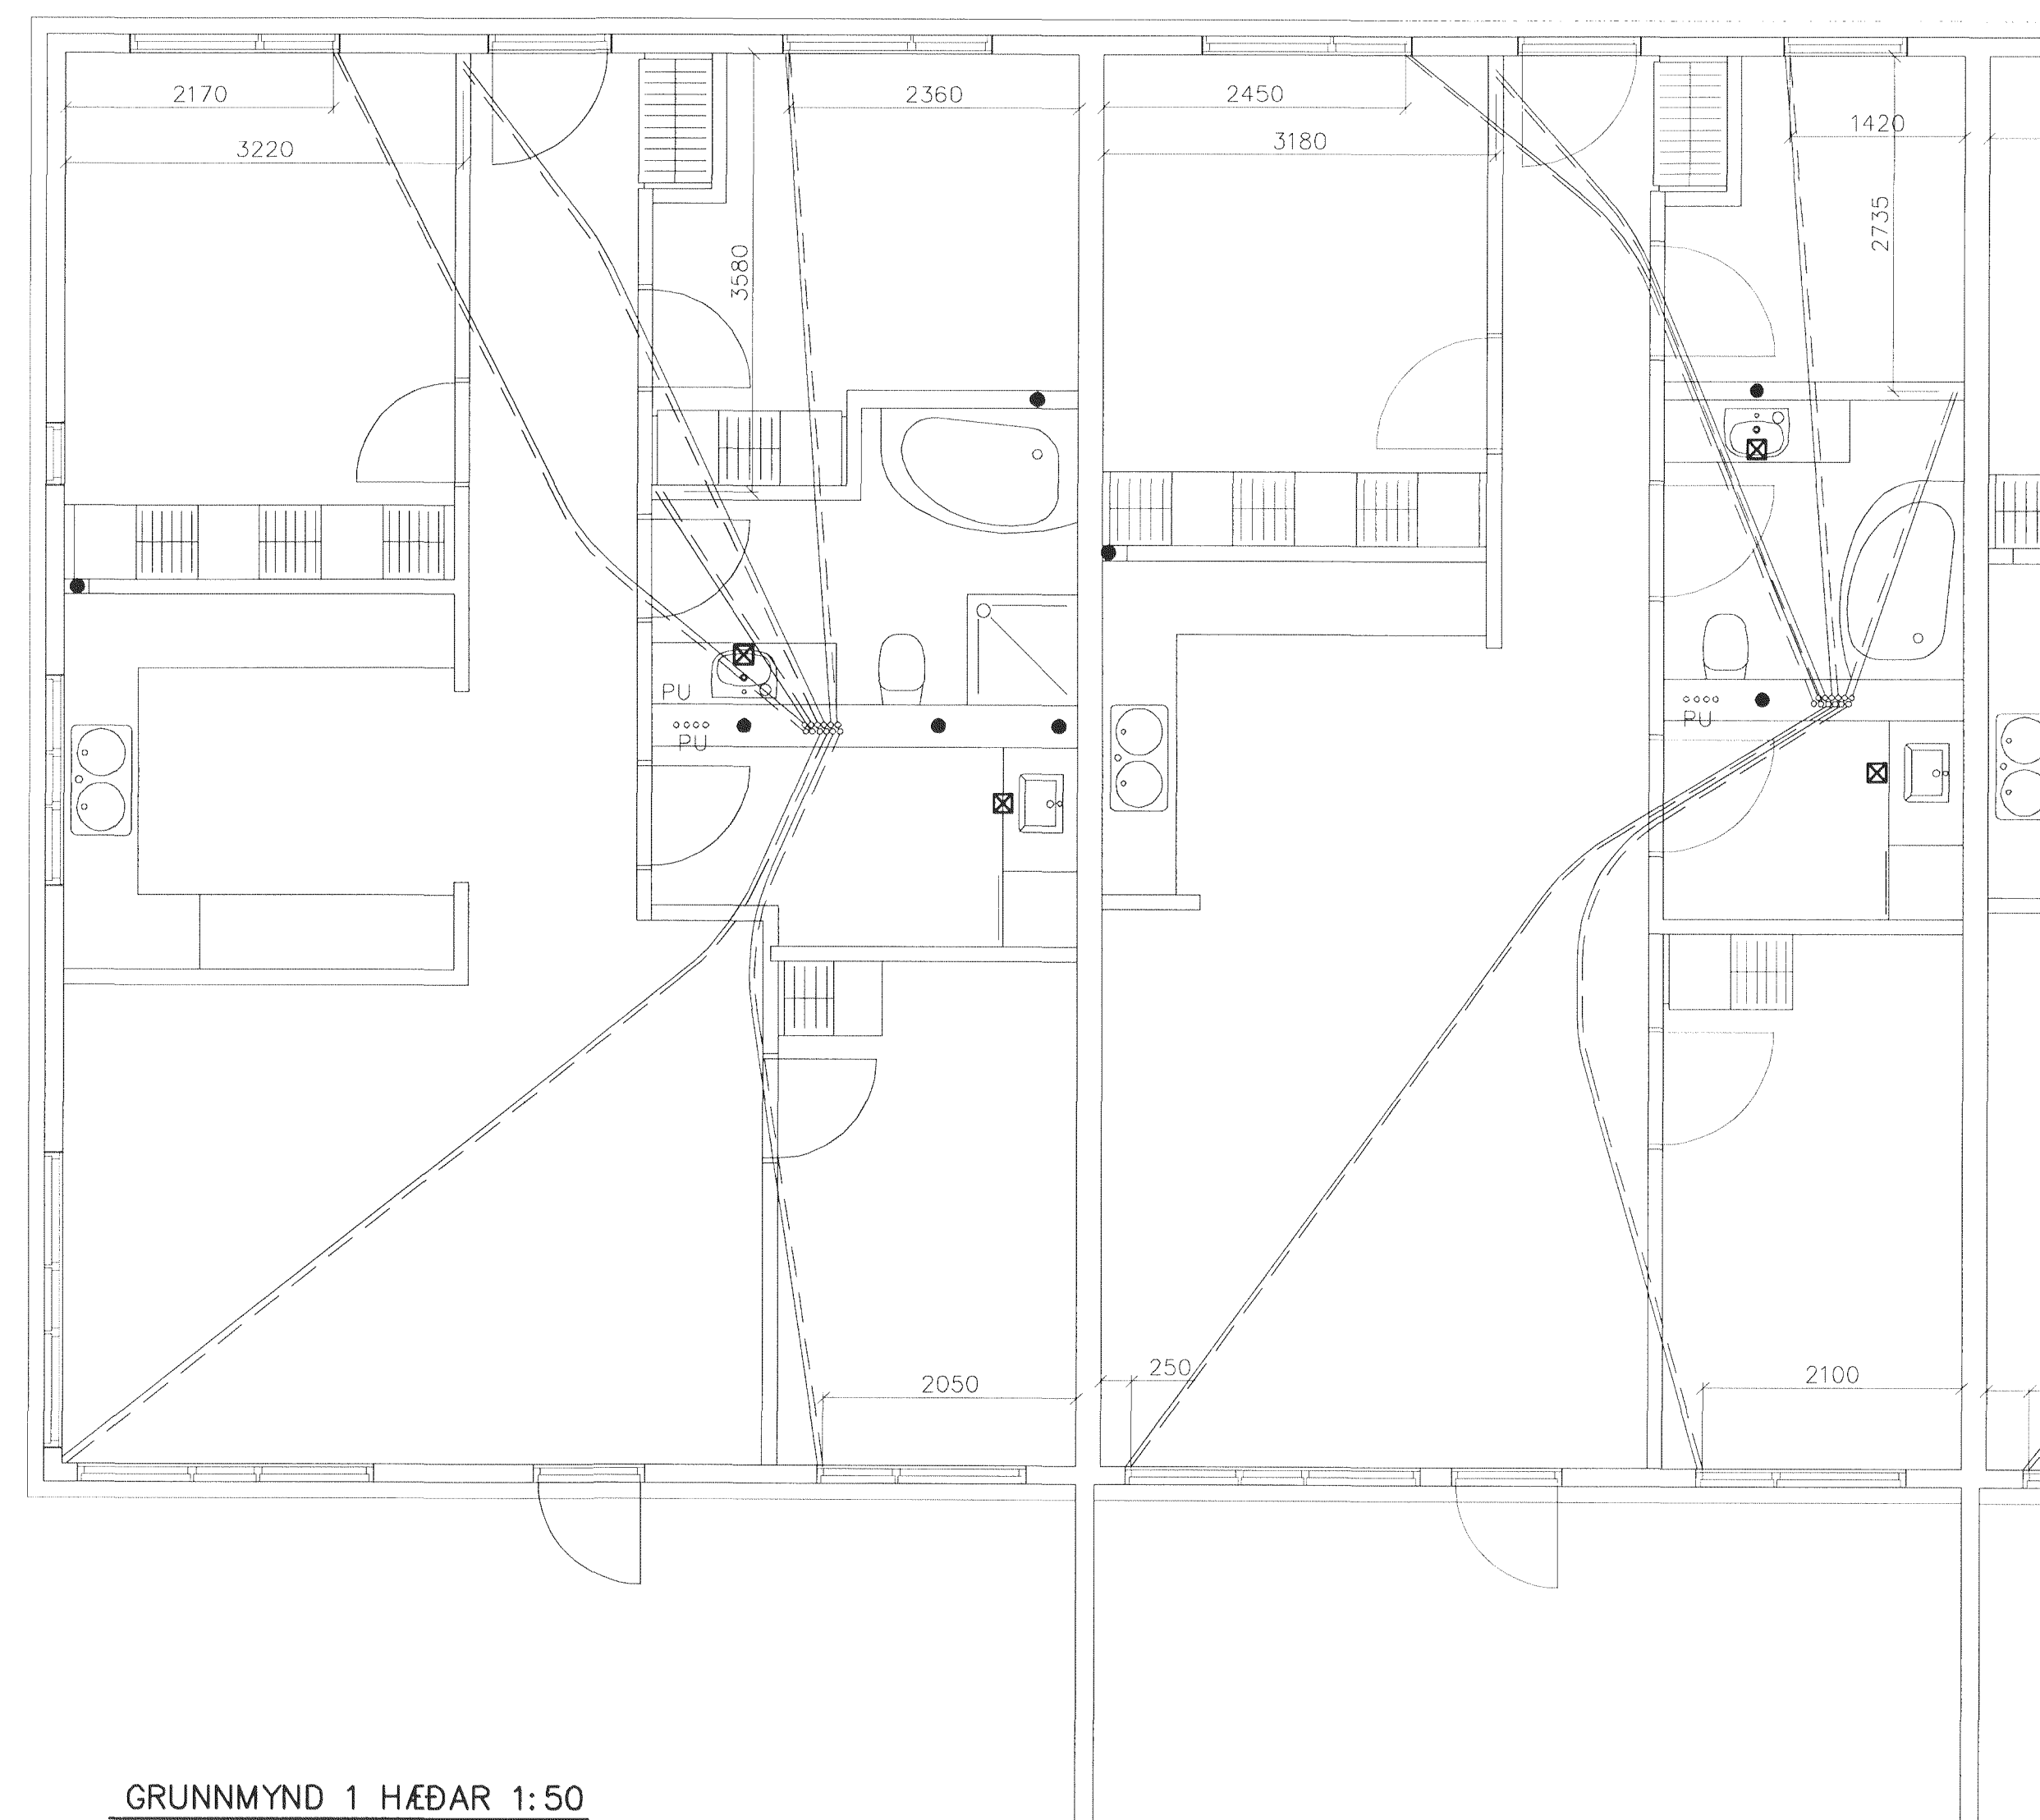

HITALAGNIR SKÝRINGAR

HITALAGNIR ERU AQUATHERM 16mm Í IDRÁTTARRÖRI
NEMA ANNAD SÉ SÝNT
EINGÖNGU SKAL NOTA LAGNAEFNI VIÐURKENNT AF
RANNSÖKNARSTOFNUN BYGGINGARIDNADARINS.
LAGNIR, TENGIDÓSIR OG DEILIGRINDUR SKULU VERA FRÁ
SAMMA FRAMLEIDANDA OG PASSA SAMAN.
SETJA SKAL FESTINGAR Á LAGNIR c/c 150 cm, VIÐ
BEYGJUR SKAL SETJA 3 FESTINGAR.
BEYGJURÁDIUS SKAL ÁVALLT VERA STÆRRI EN 5 * YTRA
ÞVERMÁL PIPNA.
ÞRÝSTIÞRÓFUN Á PLASTLÖGNUM SKIPTIST Í 2 LOTUR FYRRI
LÖTA ER FRAMKVÆMD Í 1 KLUKKUSTUND OG ER ÞRÝSTINGUR
15 BAR FYRIR NEYSLUVATN.
SEINNI LÖTAN ER GERÐ Í BEINU FRAMHALDI AF FYRRI LÖTU
OG SAMI ÞRÝSTINGUR NOTAÐUR SEINNI LÖTA SKAL STANDA Í
2 KLUKKUSTUNDIR.
FYLLA SKAL ÚT ÞRÓFUNARBLAÐ SEM SÝNIR NIÐURSTÖÐUR
ÞRÓFUNAR.

GRUNNMYND 1 HÆÐAR 1:50

LAGNIR, SNID, 1:20

01	APRÍL 09	GÓLFHITI BURT, IDRÁTTARRÖR	
		SETT Í STAÐIN	G.H.
Br.	Dags.	Eðli breytinga	Sign
ESKIVELLIR 21 HAFNARFIRÐI			
IDRÁTTARRÖR FYRIR HITALAGNIR 1 HÆÐAR			
MKV. 1:50 1:20			
DAGS. JAN. 2008			
VERK NR. 2717			
TEIKN. NR. 2-13A			
HANNAÐ SIG. ÞORLEIFSS. KT. 241148-3009			
TEIKNAD G.H.			
YFIRFARID			
TÆKNIJÓNUSTA SIGURDAR ÞORLEIFSSONAR ehf STRANDGÖTU 11 220 HAFNARFIRÐI Sími 595-4255 FAX 595-2975 E-mail te@sigmeLi.is kt: 440883-2630			