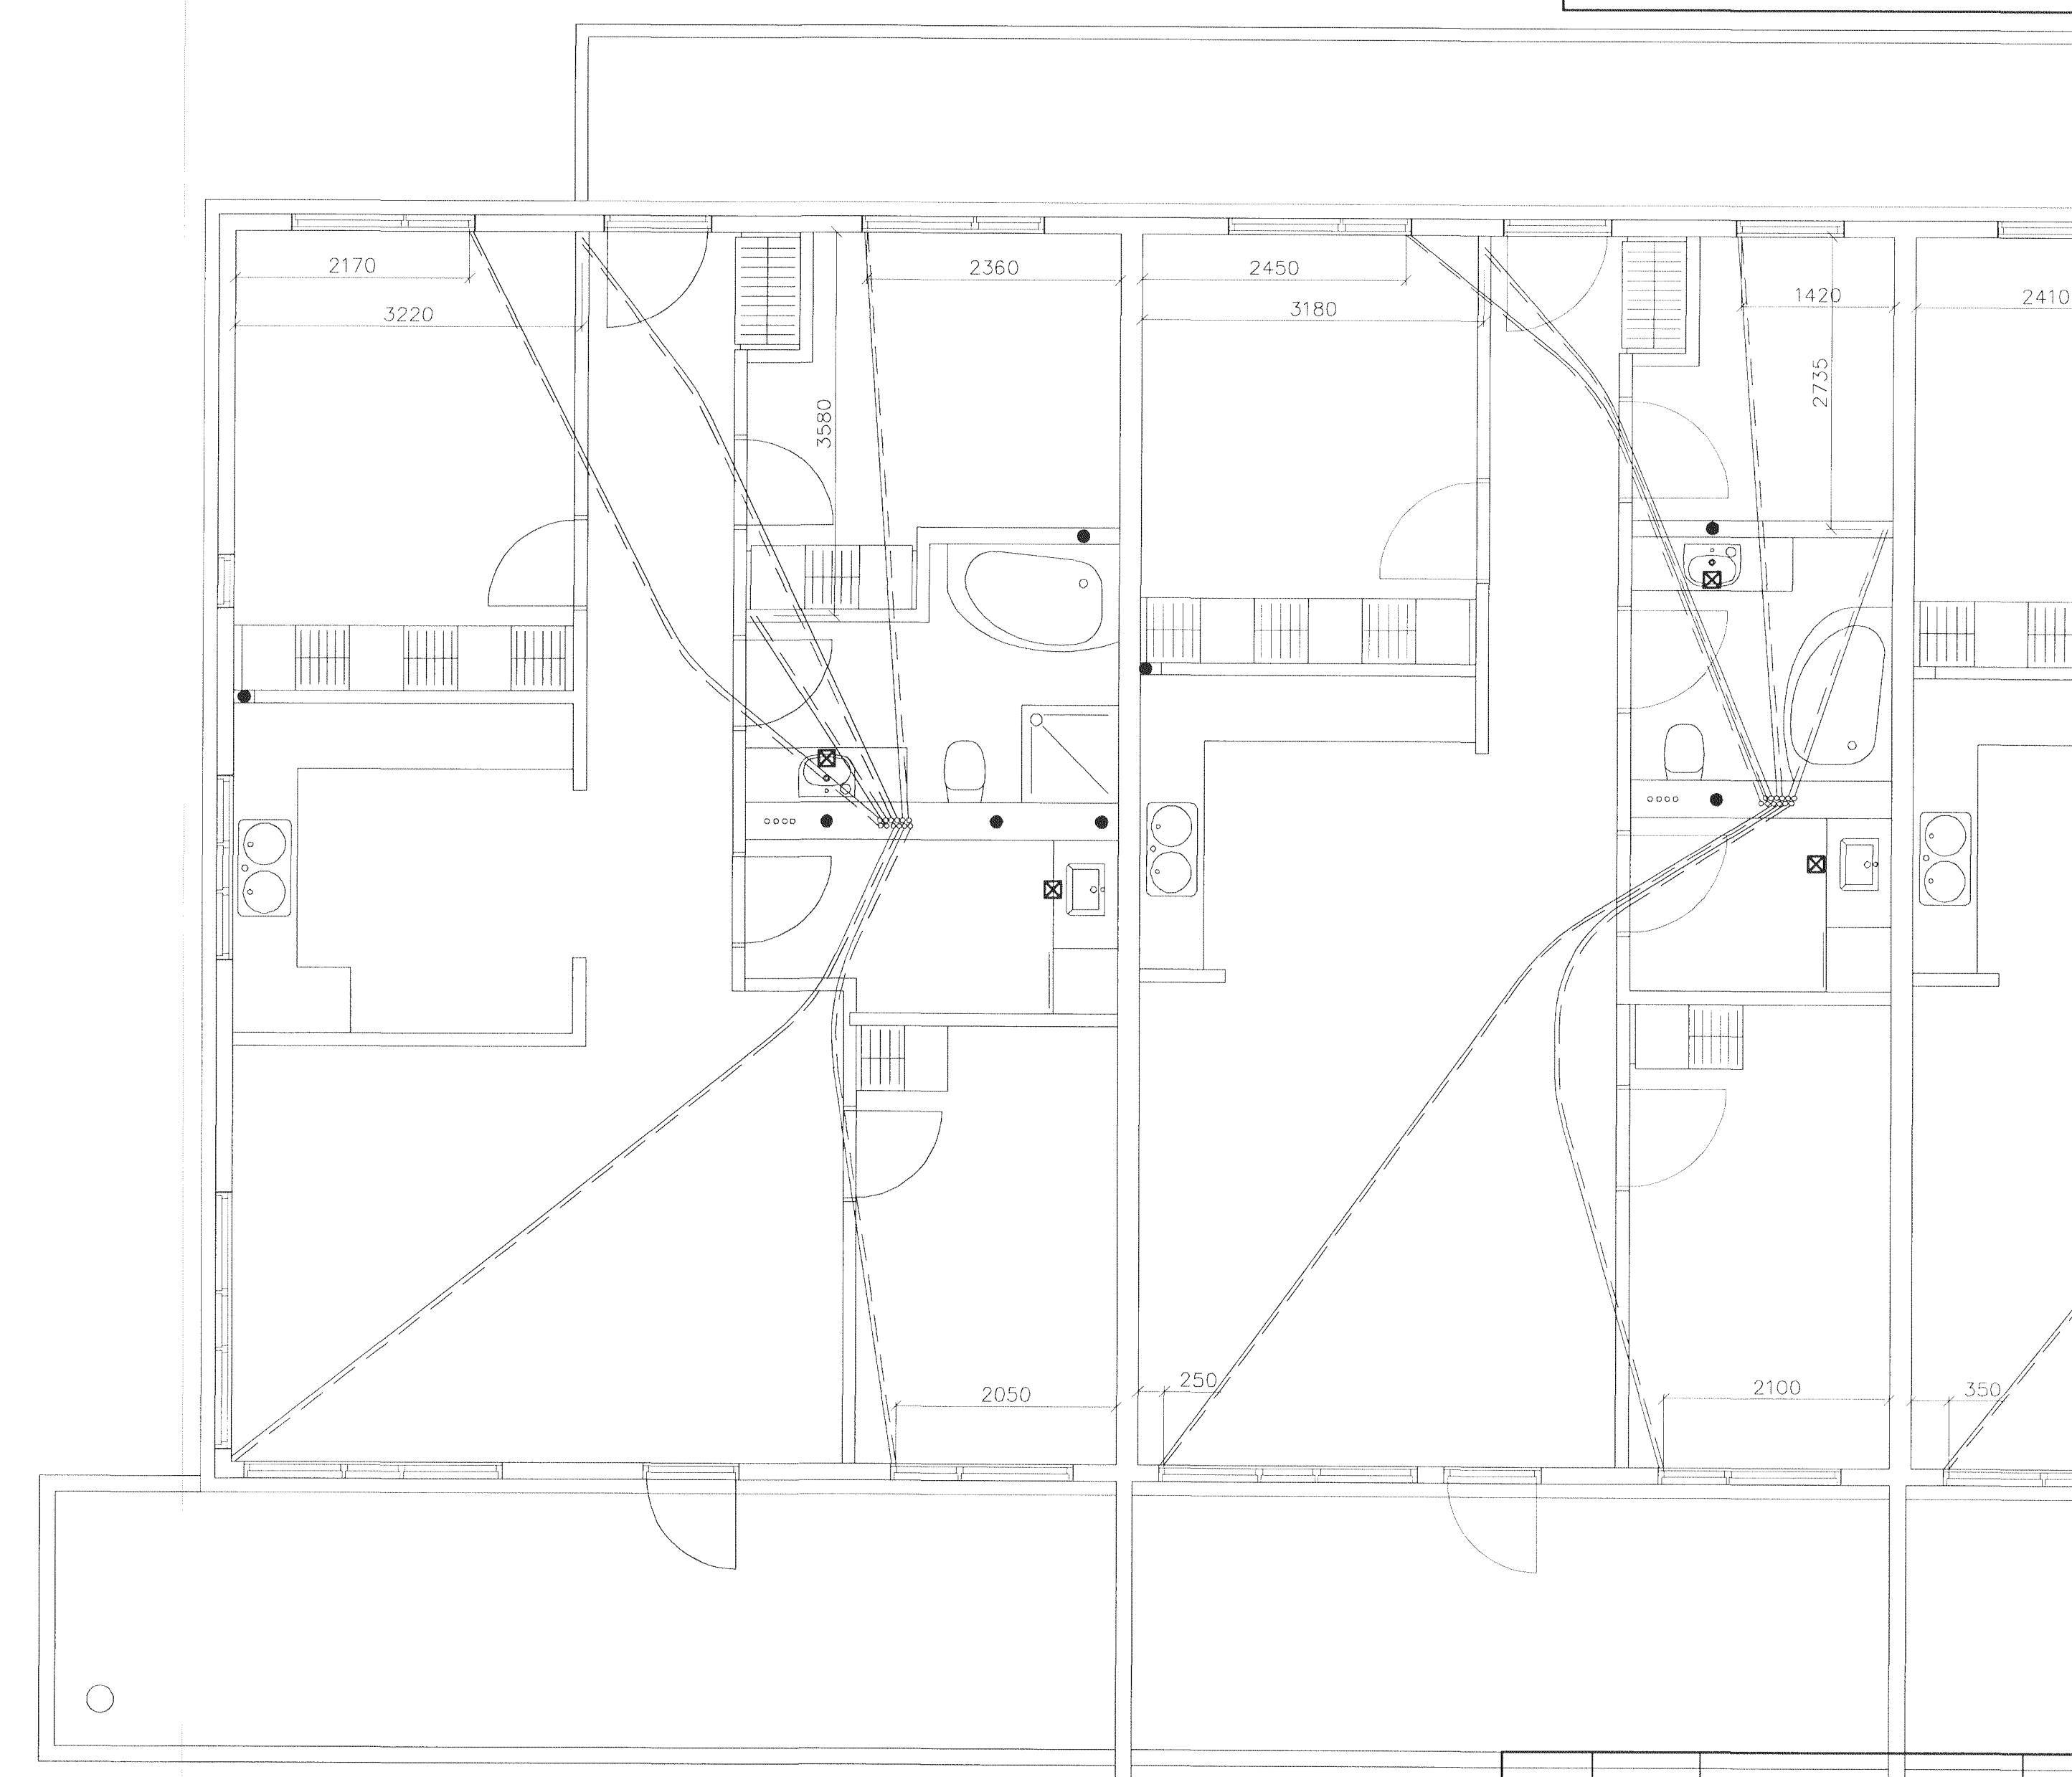

HITALAGNIR SKÝRINGAR

HITALAGNIR ERU AQUATHERM 16mm Í IDRÁTTARRÖRI
NEMA ANNAD SÉ SÝNT
EINGÖNGU SKAL NOTA LAGNAEFNI VIÐURKENNT AF
RANNSÓKNARSTOFNUN BYGGINGARÍÐNADARINS.
LAGNIR, TENGIDÓSIR OG DEILIGRINDUR SKULU VERA FRÁ
SAMMA FRAMLEIÐANDA OG PASSA SAMAN.
SETJA SKAL FESTINGAR Á LAGNIR c/c 150 cm. VIÐ
BEYGJUR SKAL SETJA 3 FESTINGAR.
BEYGJURADIUS SKAL ÁVALLT VERA STÆRRI EN 5 * YTRA
ÞVERMÁL PÍPNA.
ÞRÝSTIÞRÓFUN Á PLASTLÖGNUM SKIPTIST Í 2 LOTUR FYRRI
LÖTA ER FRAMKVÆMD Í 1 KLUKKUSTUND OG ER ÞRÝSTINGUR
15 BAR FYRIR NEYSLUVATN.
SEINNI LOTAN ER GERÐ Í BEINU FRAMHALDI AF FYRRI LOTU
OG SAMI ÞRÝSTINGUR NOTAÐUR SEINNI LÖTA SKAL STANDA Í
2 KLUKKUSTUNDIR.
FYLLA SKAL ÚT ÞRÓFUNARBLAÐ SEM SÝNIR NIÐURSTÖÐUR
ÞRÓFUNAR.

LAGNIR, SNIÐ, 1:20

GRUNNMYND 3 HÆÐAR 1:50

01	APRIL 09	GÓLFHITI BURT, IDRÁTTARRÖR	
		SETT Í STAÐIN	G.H.
Br.	Dags.	Eðli breytinga	Sign

ESKIVELLIR 21 HAFNARFIRÐI

IDRÁTTARRÖR FYRIR HITALAGNIR
3 HÆÐAR

MKV.	1:50 1:20
DAGS.	JAN. 2008
VERK NR.	2717
TEIKN. NR.	2-15A
HANNAÐ	SIG. ÞORLEIFSS. KT. 241148-3009
TEIKNAD	G.H.
YFIRFARIÐ	