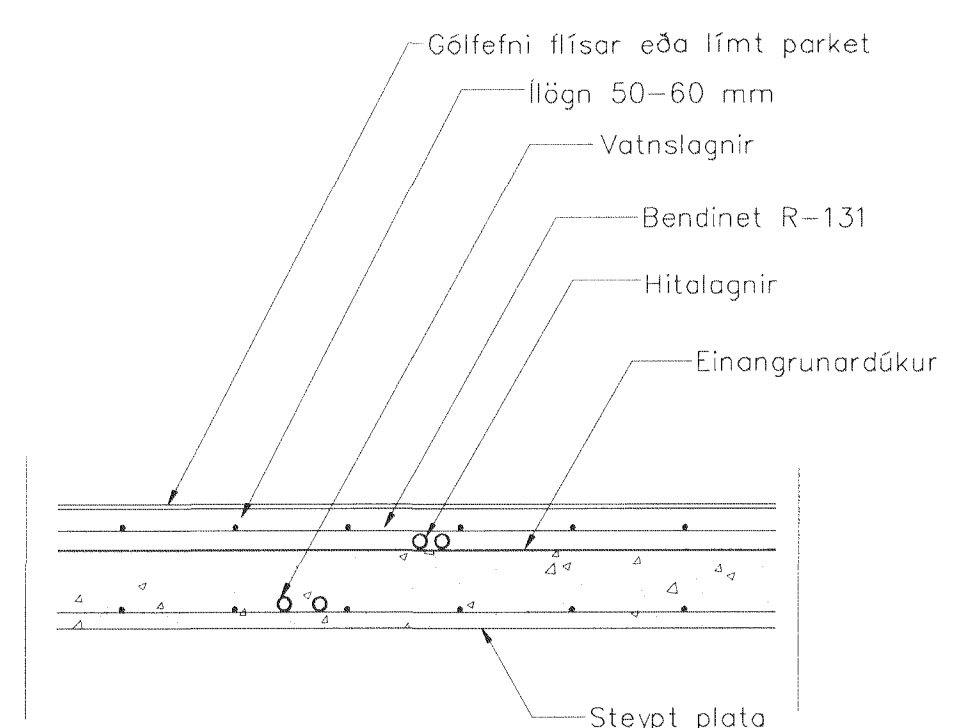

HITALAGNIR SKÝRINGAR

HITALAGNIR ERU AQUATHERM 16mm Í IDRÁTTARRÖRI
NEMA ANNAD SÉ SÝNT
EINGÖNGU SKAL NOTA LAGNAEFNI VIÐURKENNT AF
RANNSÓKNARSTOFNUN BYGGINGARÍÐNADARINS.
LAGNIR, TENGIDÓSIR OG DEILIGRINDUR SKULU VERA FRÁ
SAMMA FRAMLEIÐANDA OG PASSA SAMAN.
SETJA SKAL FESTINGAR Á LAGNIR c/c 150 cm. VIÐ
BEYGJUR SKAL SETJA 3 FESTINGAR.
BEYGJURADIUS SKAL ÁVALLT VERA STÆRRI EN 5 * YTRA
ÞVERMÁL PÍPNA.
ÞRÝSTIÞRÓFUN Á PLASTLÖGNUM SKIPTIST Í 2 LOTUR FYRRI
LÖTA ER FRAMKVÆMD Í 1 KLUKKUSTUND OG ER ÞRÝSTINGUR
15 BAR FYRIR NEYSLUVATN.
SEINNI LOTAN ER GERÐ Í BEINU FRAMHALDI AF FYRRI LOTU
OG SAMI ÞRÝSTINGUR NOTAÐUR SEINNI LÖTA SKAL STANDA Í
2 KLUKKUSTUNDIR.
FYLLA SKAL ÚT ÞRÓFUNARBLAÐ SEM SÝNIR NIÐURSTÖÐUR
ÞRÓFUNAR.

LAGNIR, SNIÐ, 1:20

GRUNNMYND 3 HÆÐAR 1:50

01	APRIL 09	GÓLFHITI BURT, IDRÁTTARRÖR	
		SETT Í STAÐIN	G.H.
Br.	Dags.	Eðli breytinga	Sign

ESKIVELLIR 21 HAFNARFIRÐI

IDRÁTTARRÖR FYRIR HITALAGNIR
3 HÆÐAR

MKV.	1:50 1:20
DAGS.	JAN. 2008
VERK NR.	2717
TEIKN. NR.	2-15A
HANNAÐ	SIG. ÞORLEIFSS. KT. 241148-3009
TEIKNAD	G.H.
YFIRFARIÐ	