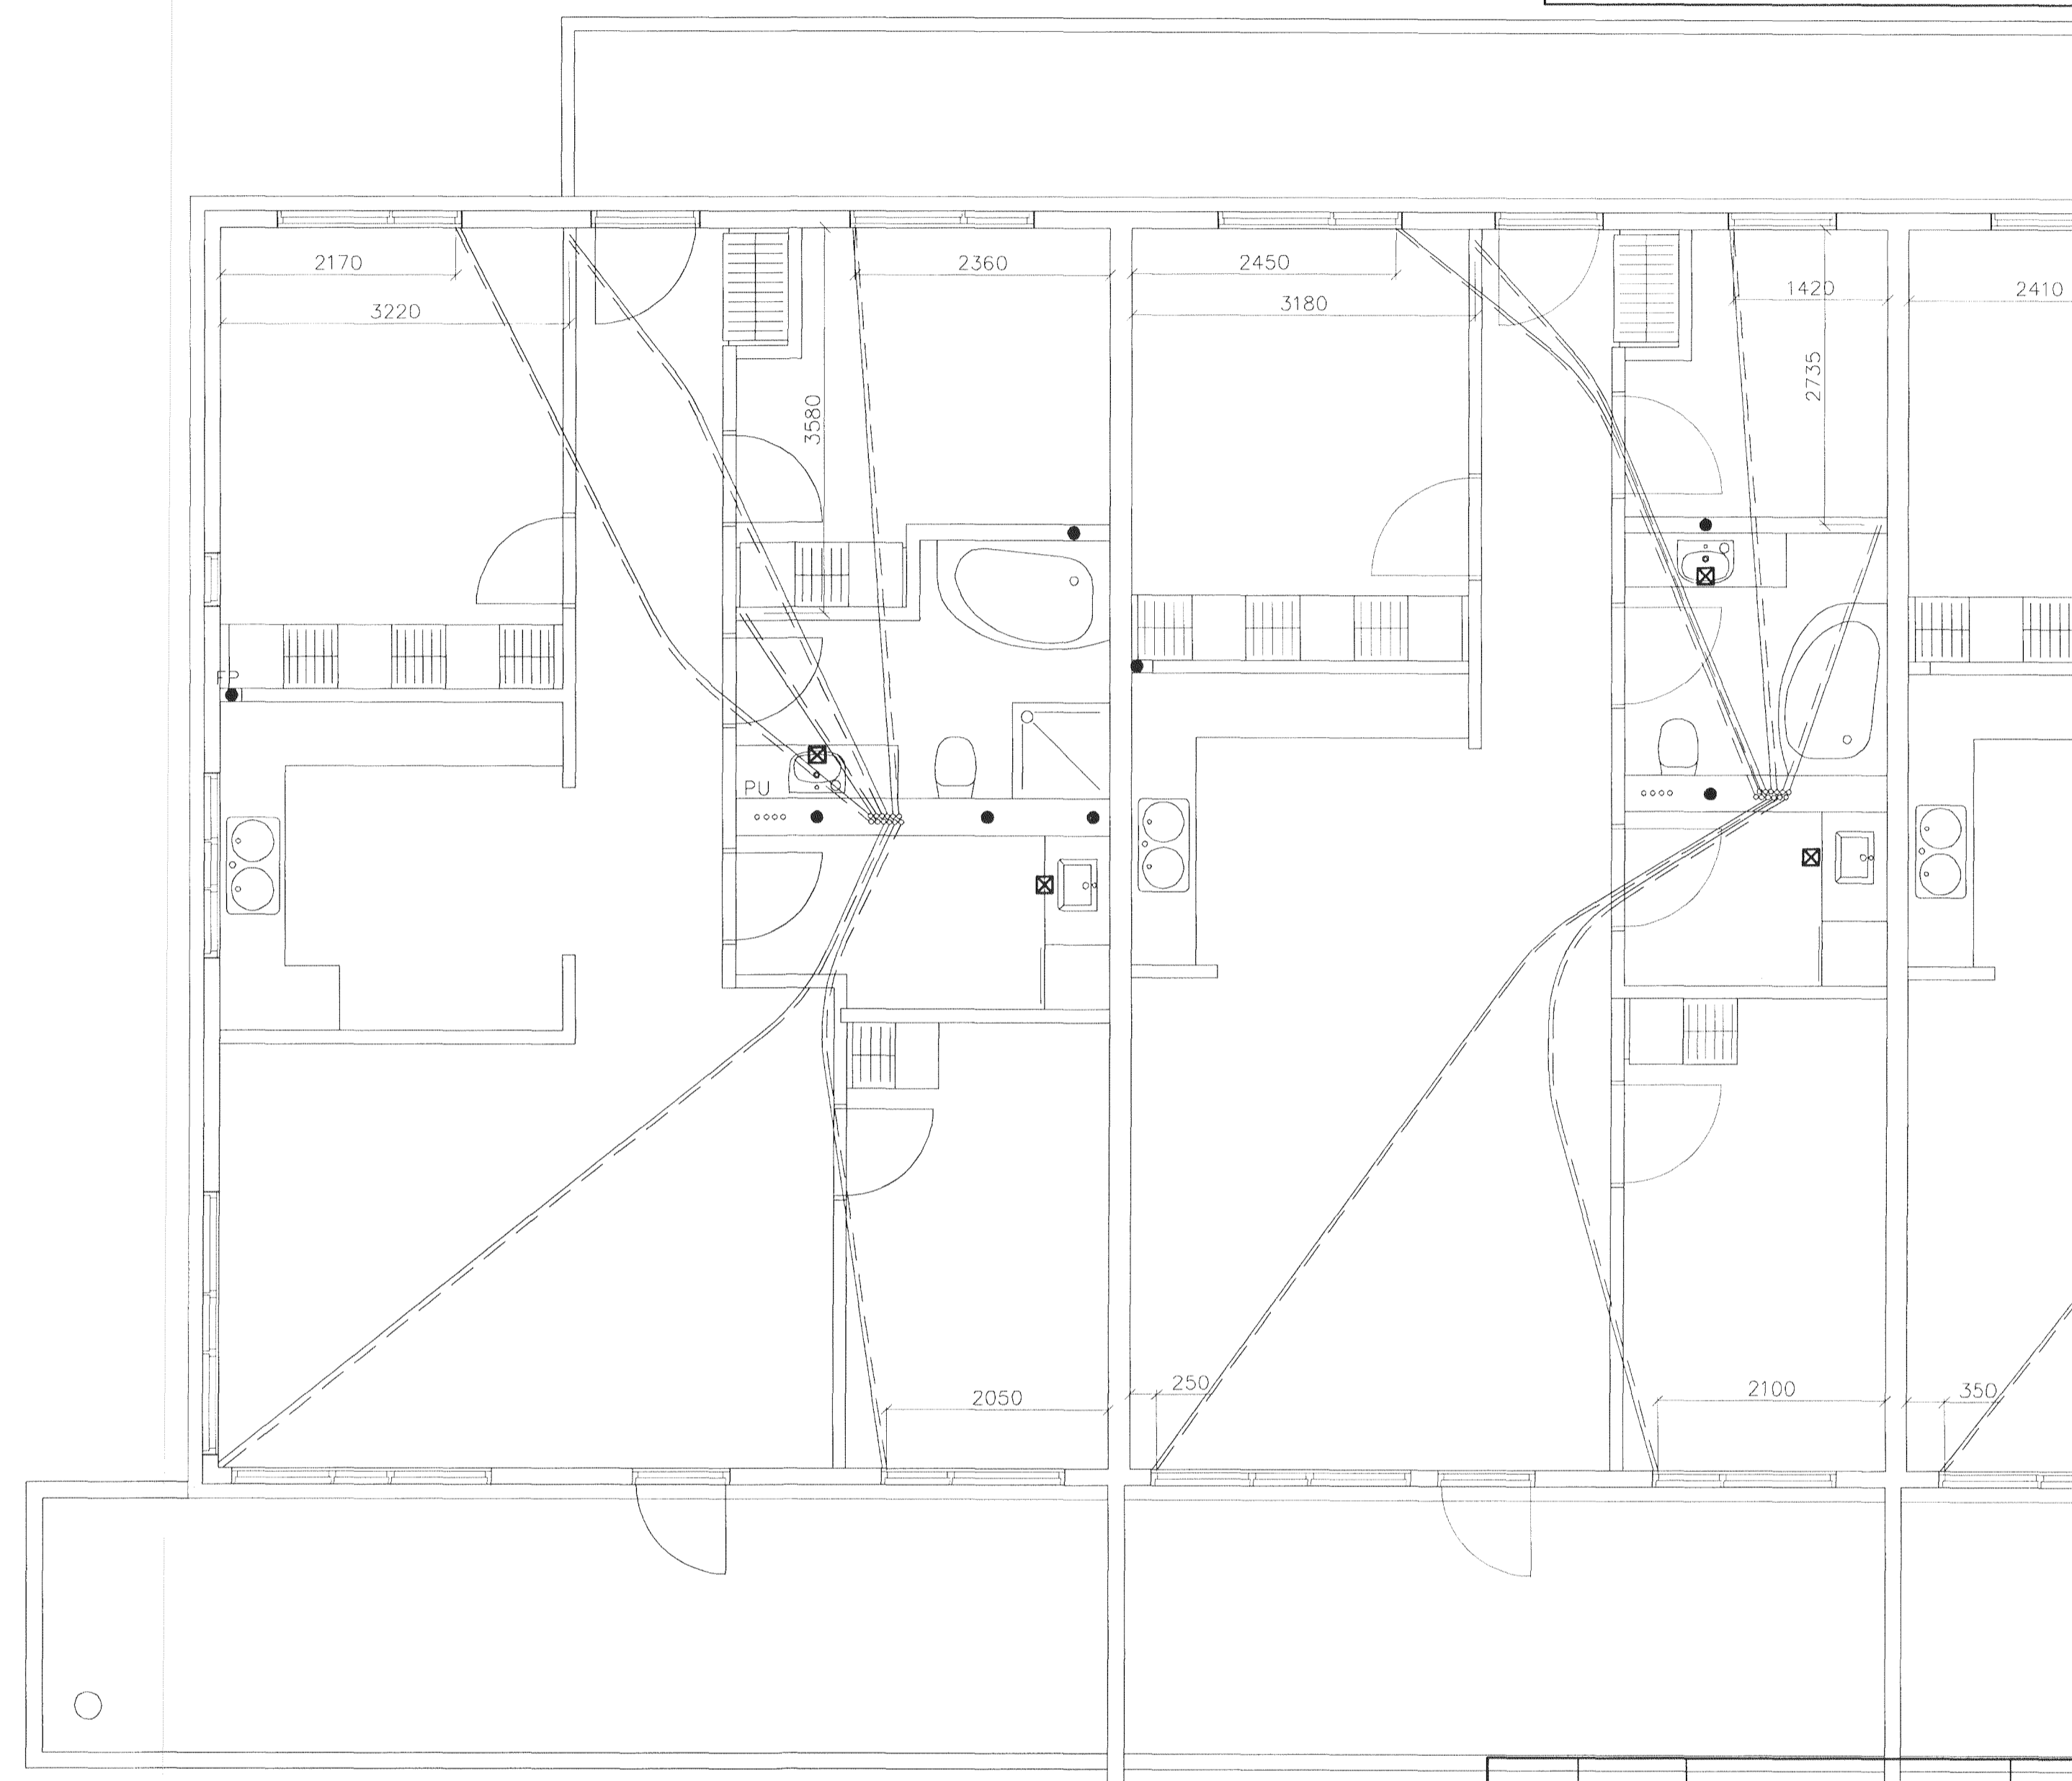

GRUNNMYND 4 HÆÐAR 1:50

01	APRIL 09	GÓLFHITI BURT, DRÁTTARRÖR	
		SETT Í STADIN	G.H.
Br.	Dags.	Eðli breytinga	Sign

**ESKIVELLIR 21
HAFNARFIRÐI**

IDRÁTTARRÖR FYRIR HITALAGNIR
4 HÆÐAR

MKV. 1:50 1:20

DAGS. JAN. 2008

VERK NR. 2717

TEIKN. NR. 2-16A

HANNAÐ SIG. ÞORLEIFSS. KT. 241148-3009

TEIKNAD G.H.

YFIRFARID

TEKNIÞJÓNUSTA SIGURDAR ÞORLEIFSSONAR ehf
STRANDGÖTU 11 220 HAFNARFIRÐI
Sími 595-4256 FAX 595-2876
E-mail tekni@innnet.is
Is: 440663-2638