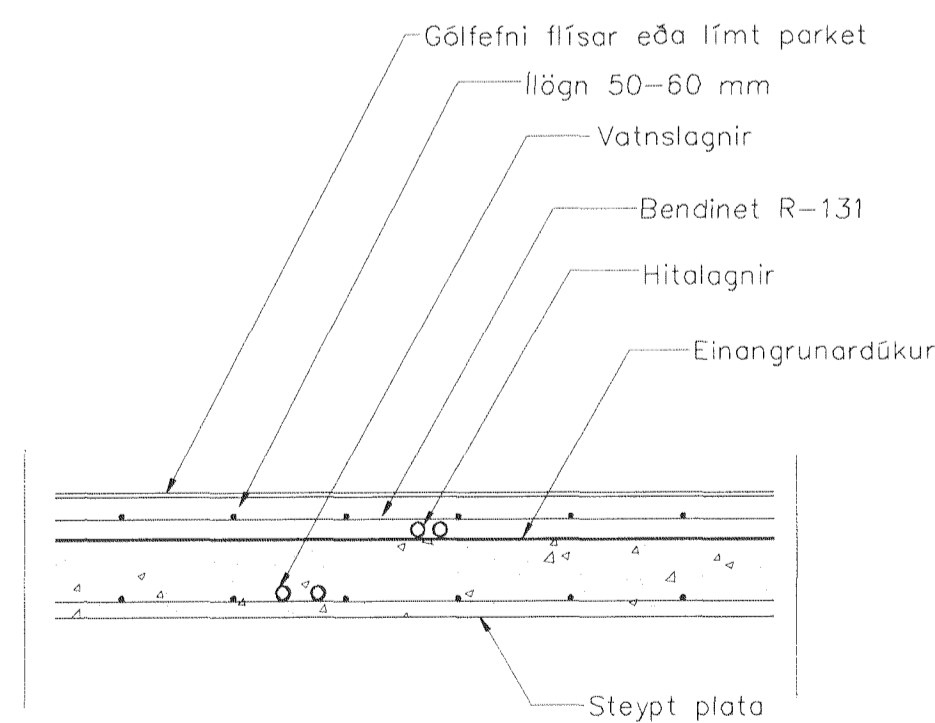

HITALAGNIR SKÝRINGAR

HITALAGNIR ERU AQUATHERM 16mm í DRÁTTARRÖRI
 NEMA ANNAD SÉ SÝNT
 EINGÖNGU SKAL NOTA LAGNAEFNI VIÐURKENNT AF
 RANNSÓKNARSTOFNUN BYGGINGARÍÐNADARINS.
 LAGNIR, TENGIDÓSIR OG DEILIGRINDUR SKULU VERA FRÁ
 SAMMA FRAMLEIÐANDA OG PASSA SAMAN.
 SETJA SKAL FESTINGAR Á LAGNIR c/c 150 cm, VIÐ
 BEYGJUR SKAL SETJA 3 FESTINGAR.
 BEYGJURADÍUS SKAL ÁVALLT VERA STÆRRI EN 5 • YTRA
 ÞVERMÁL PIPNA.
 ÞRÝSTIÞRÓFUN Á PLASTLÖGNUM SKIPTIST Í 2 LOTUR FYRRI
 LÖTA ER FRAMKVÆMD Í 1 KLUKKUSTUND OG ER ÞRÝSTINGUR
 15 BAR FYRIR NEYSLUVATN.
 SEINNI LOTAN ER GERD Í BEINU FRAMHALDI AF FYRRI LOTU
 OG SAMI ÞRÝSTINGUR NOTADUR SEINNI LÖTA SKAL STANDA Í
 2 KLUKKUSTUNDIR.
 FÝLLA SKAL ÚT ÞRÓFUNARBLAÐ SEM SÝNIR NIÐURSTÖÐUR
 ÞRÓFUNAR.

LAGNIR, SNÍÐ, 1:20

GRUNNMYND 4 HÆÐAR 1:50

01	APRIL 09	GÓLFHITI BURT, DRÁTTARRÖR	
		SETT Í STADIN	G.H.
Br.	Dags.	Eðli breytinga	Sign

**ESKIVELLIR 21
 HAFNARFIRÐI**

IDRÁTTARRÖR FYRIR HITALAGNIR
 4 HÆÐAR

MKV. 1:50 1:20