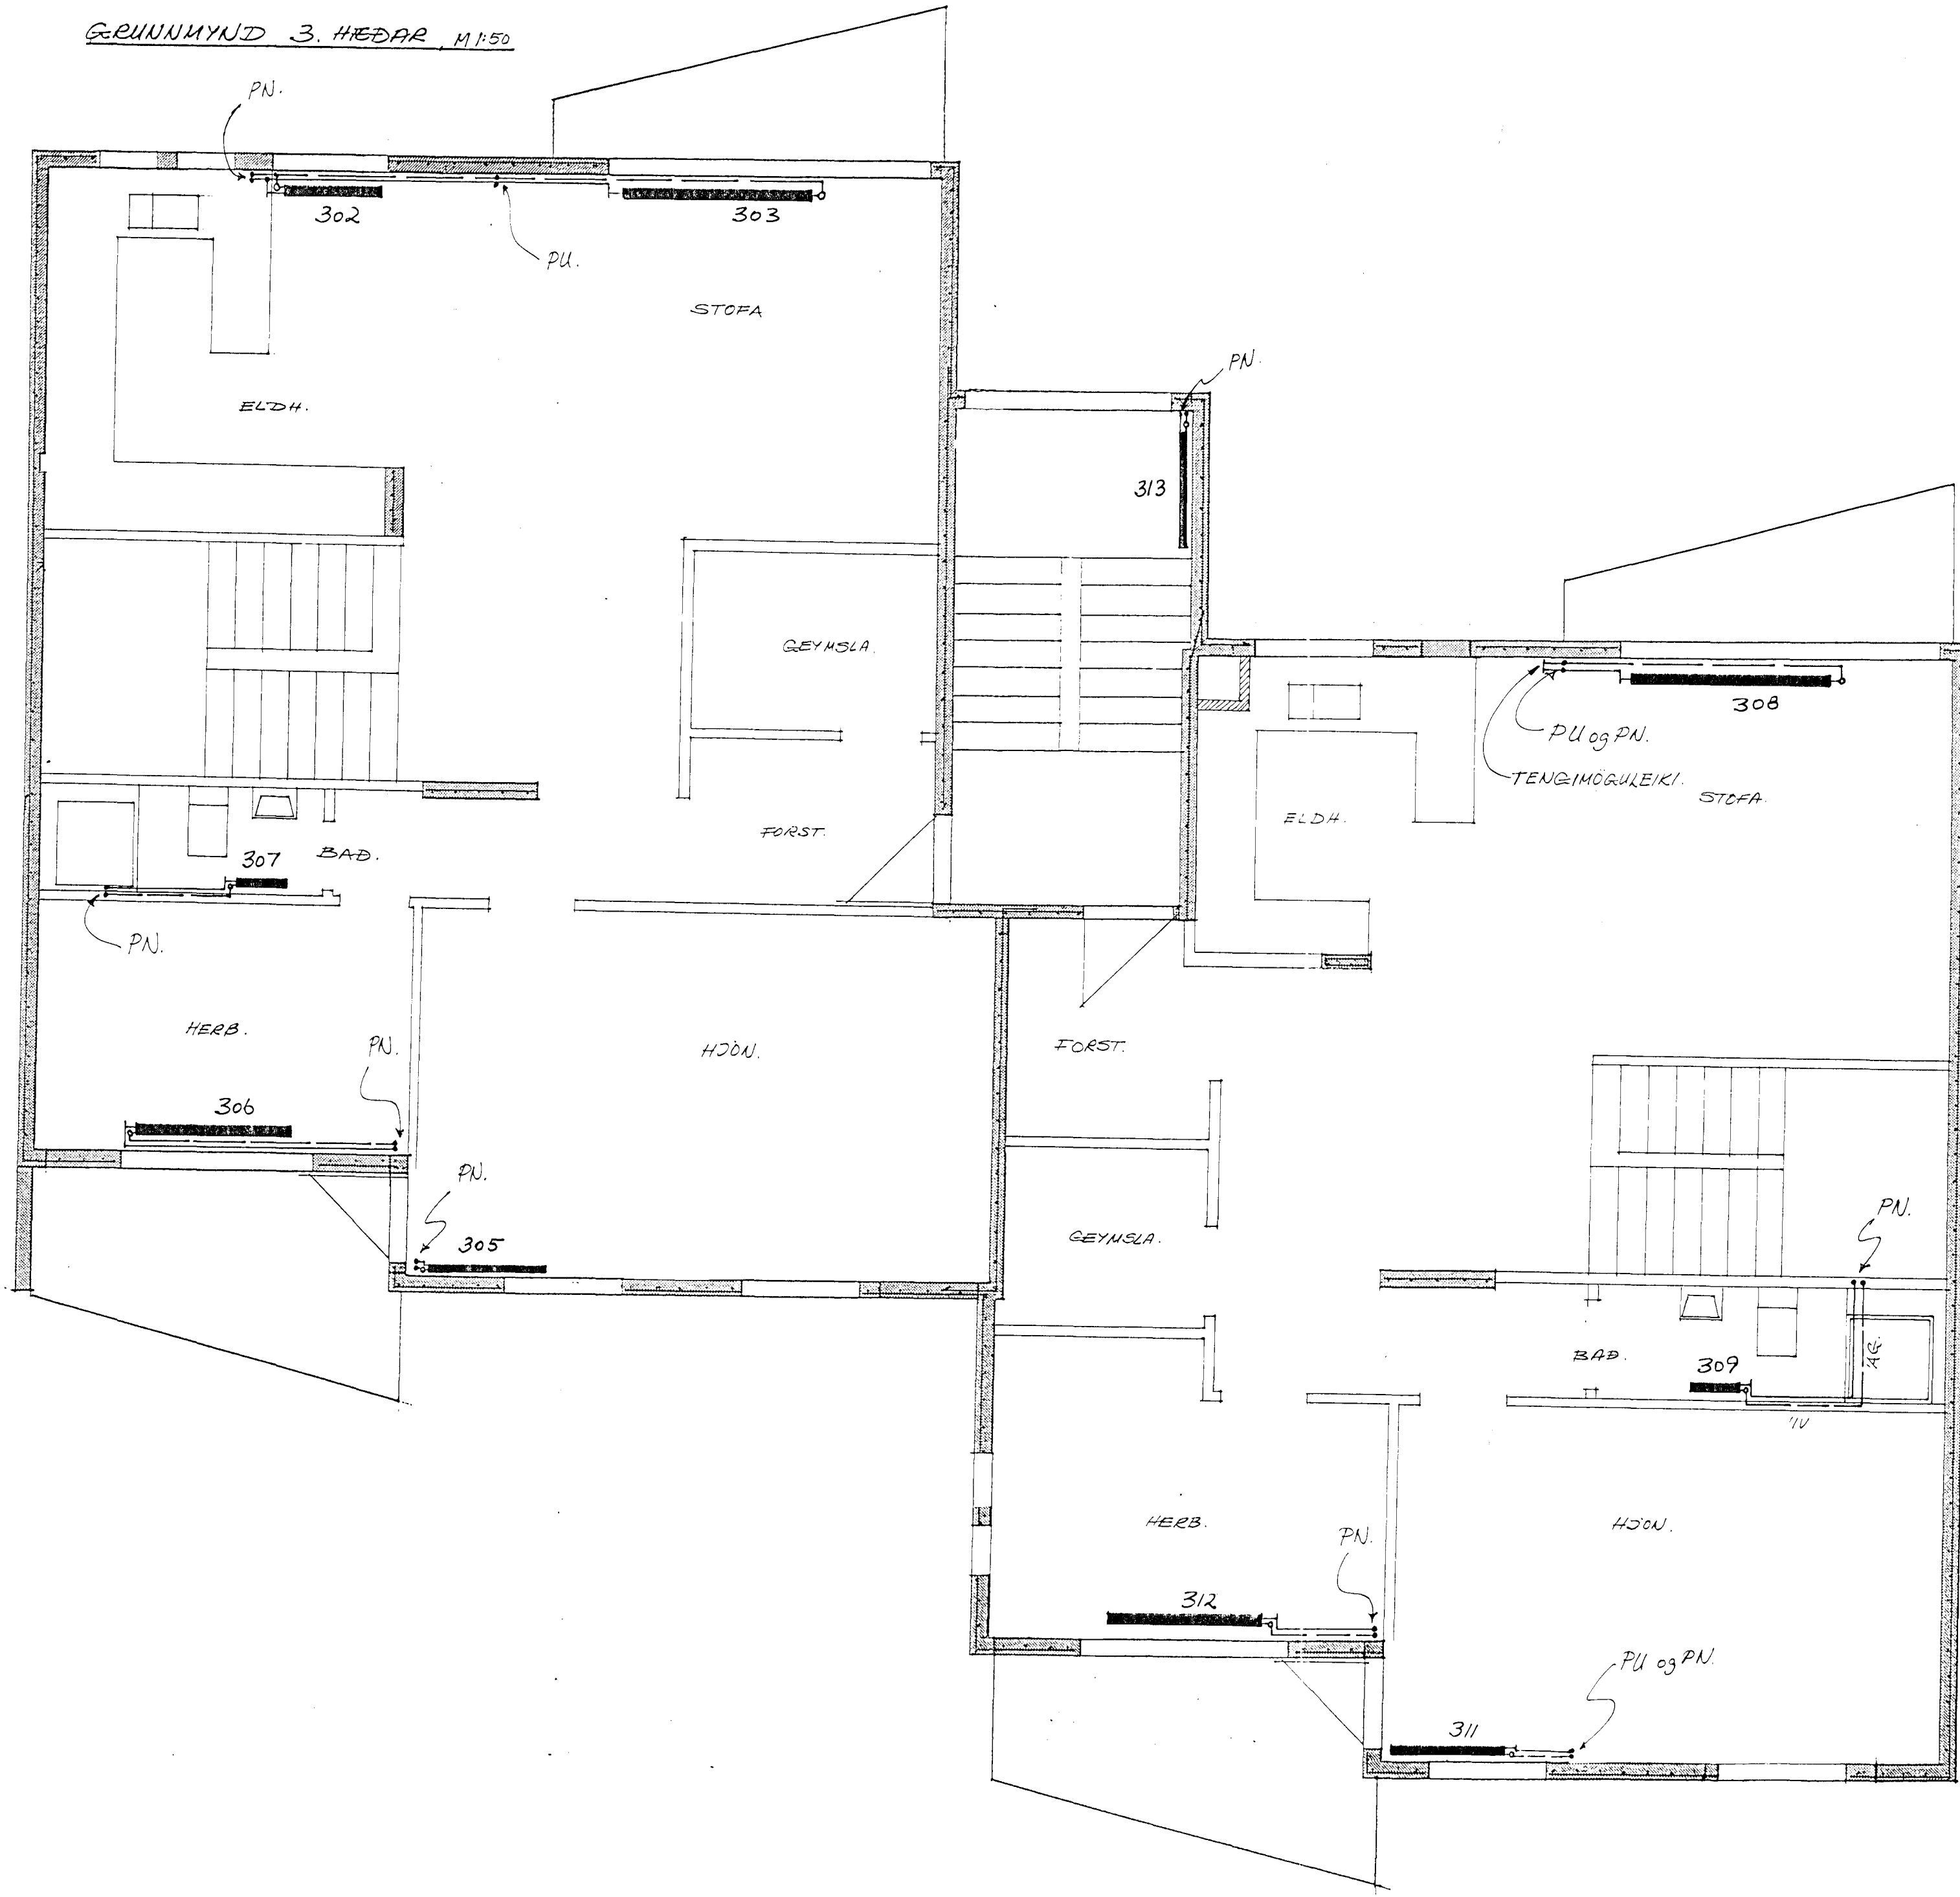

GRUNNMYND 3. HÆÐAR M:1:50

26 JUN 1992

Jón R Sigmundsson tæknifr.

SÍMI 688440	EYRARHOLT 14 HF.	NR.
REYKJAVÍK	HITI.	GRUNNMYND 3. HÆÐAR. 204-H-3
M: 1:50	HANNAD: JRS.	TEIKNAD: JRS.
DAGS 12.02.92	Jón R. Sigmundsson	