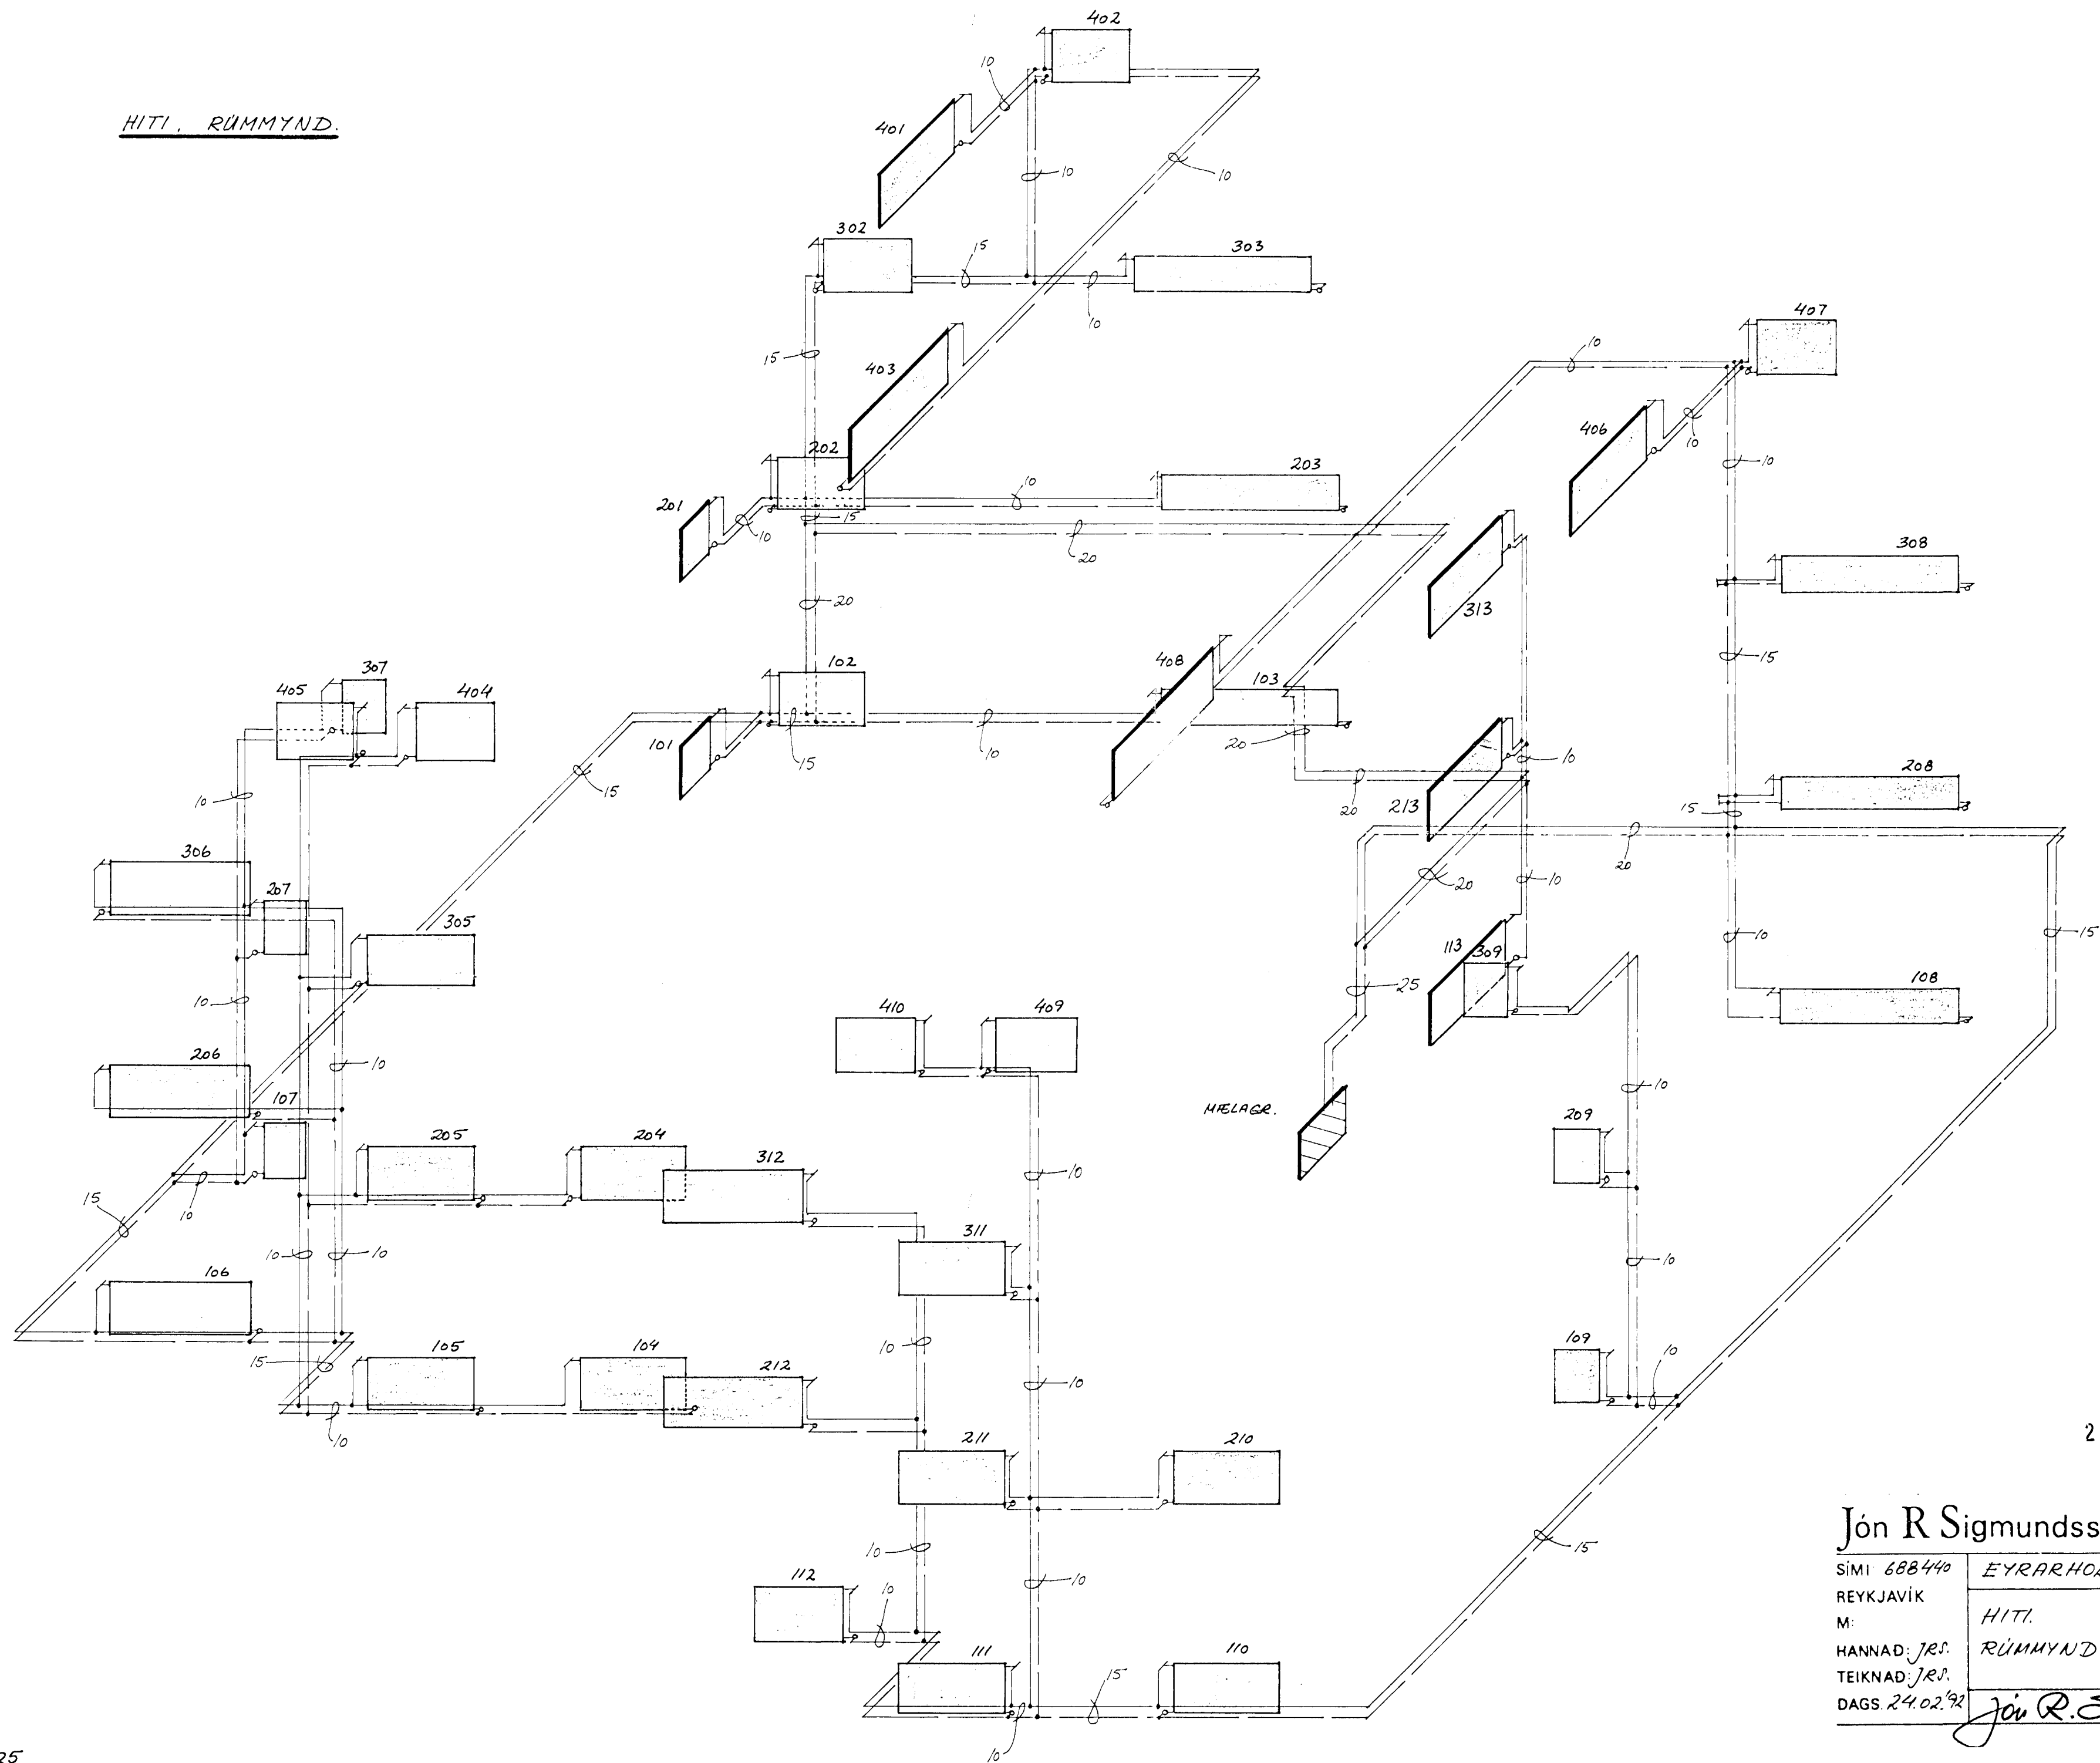

HITI. RÜMMYND.

26 JUN 1992

Jón R Sigmundsson tæknifr.

SÍMI 688440	EYRARHOLT 14 HF.	
REYKJAVÍK		NR.
M:	HITI.	
HANNAÐ: JRS.	RÜMMYND.	204-H-5
TEIKNAD: JRS.		
DAGS 24.02.92	Jón R. Sigmundsson	