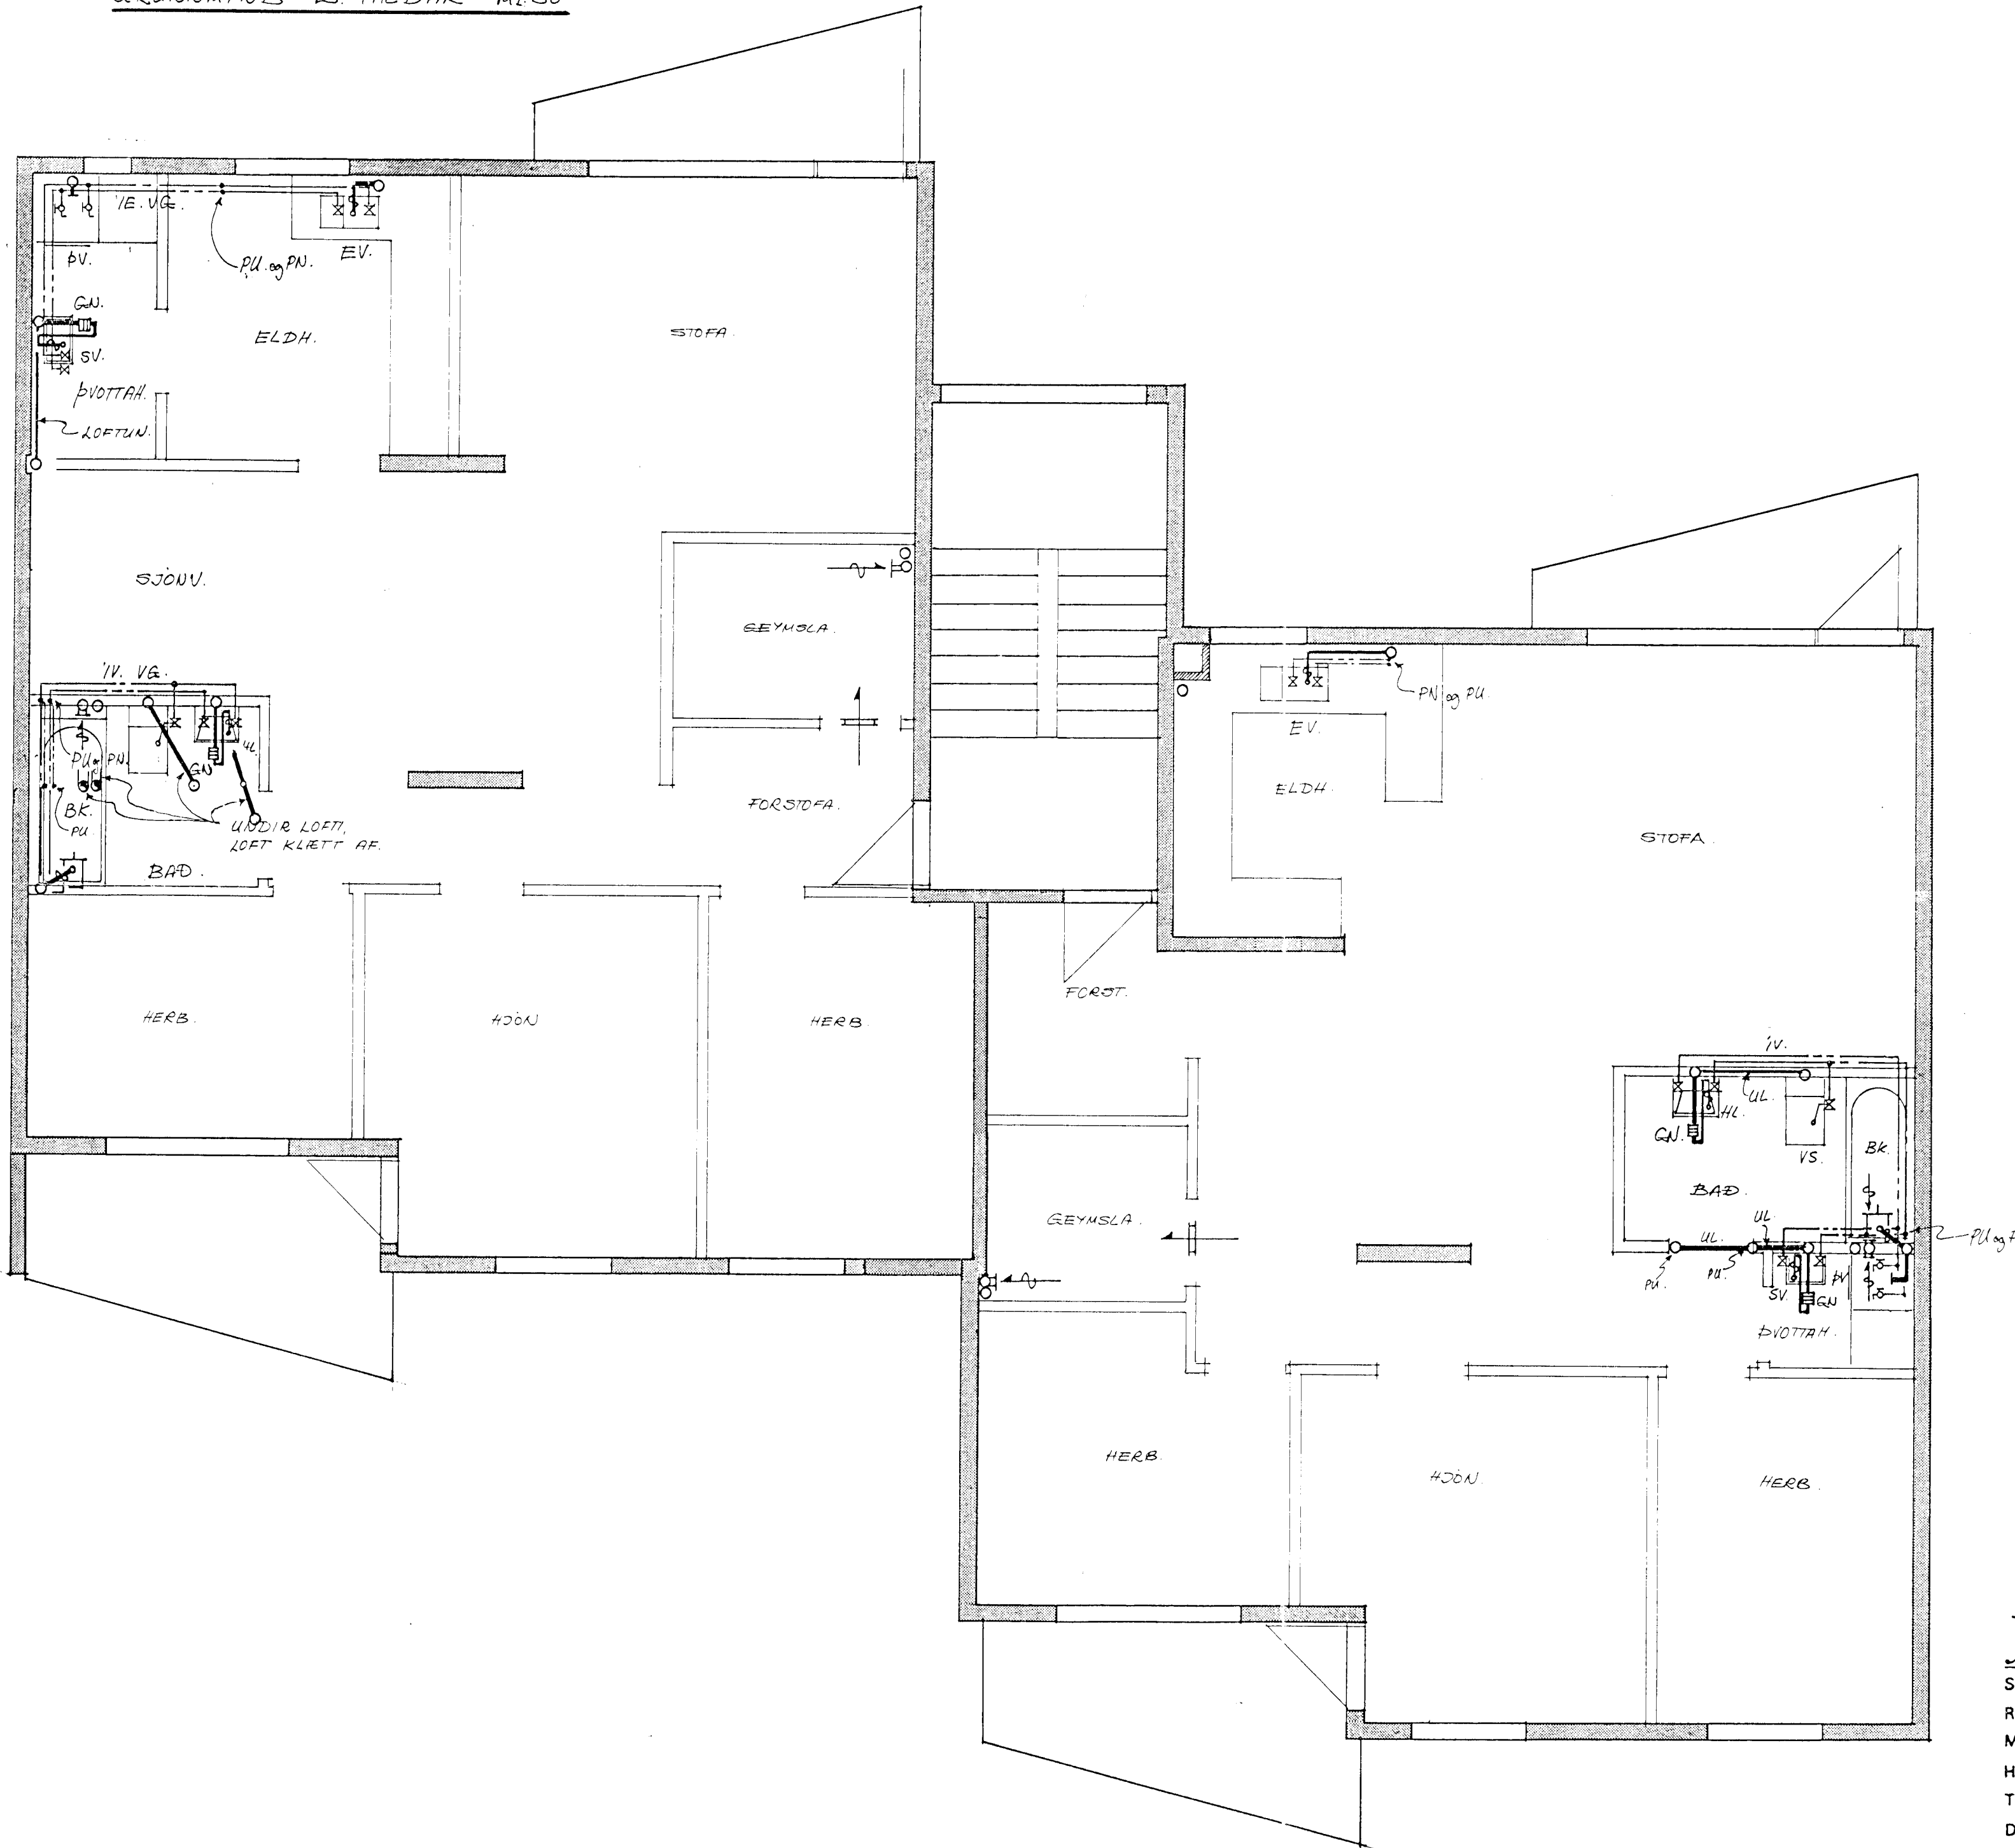

GRUNNMYND 2. HEDAR M:50

26 JUN 1992

Jón R Sigmundsson tæknifr.

| | | |
|---------------|---------------------|----------|
| SÍMI 688440 | EYRARHOLT 14 HF. | NR |
| REYKJAVÍK | NEYSLUVATN OG | 204-NF-2 |
| M: 1:50 | FRÆNNUSLI. | |
| HANNAD: JRS. | GRUNNMYND 2. HEDAR. | |
| TEIKNAD: JRS. | | |
| DAGS 24.02.92 | | |