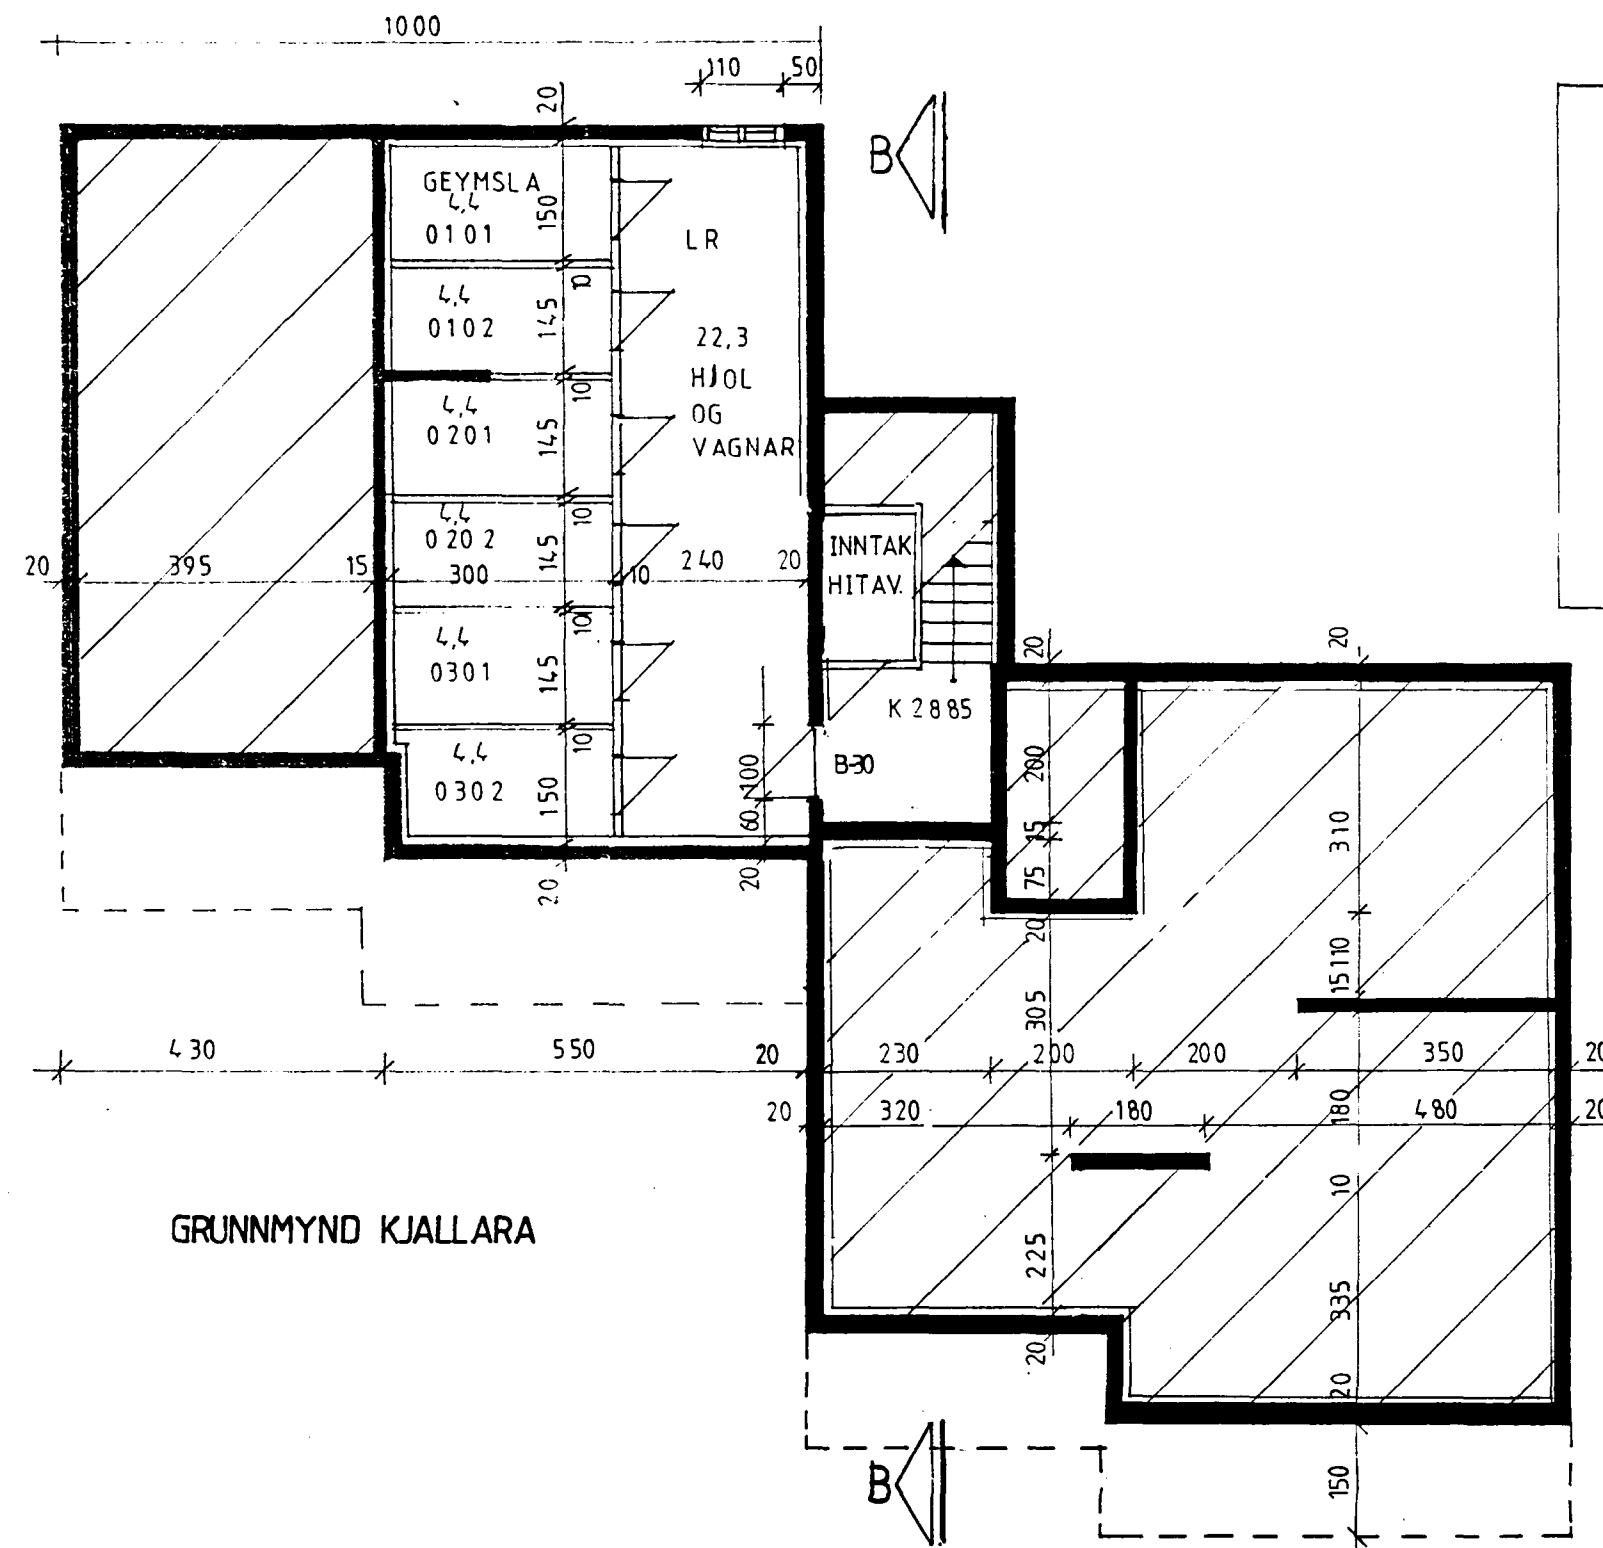

DEILI 1:20

GRUNNMYND KJALLARA

Gambykkt á fundi bygginga-  
nefndar þ. 2/11/94  
BYGGINGAFULLTRÚINN  
Í HAFNARFIRÐI

SKURÐMYND A-A, 1:100

SKURÐMYND B-B, 1:100