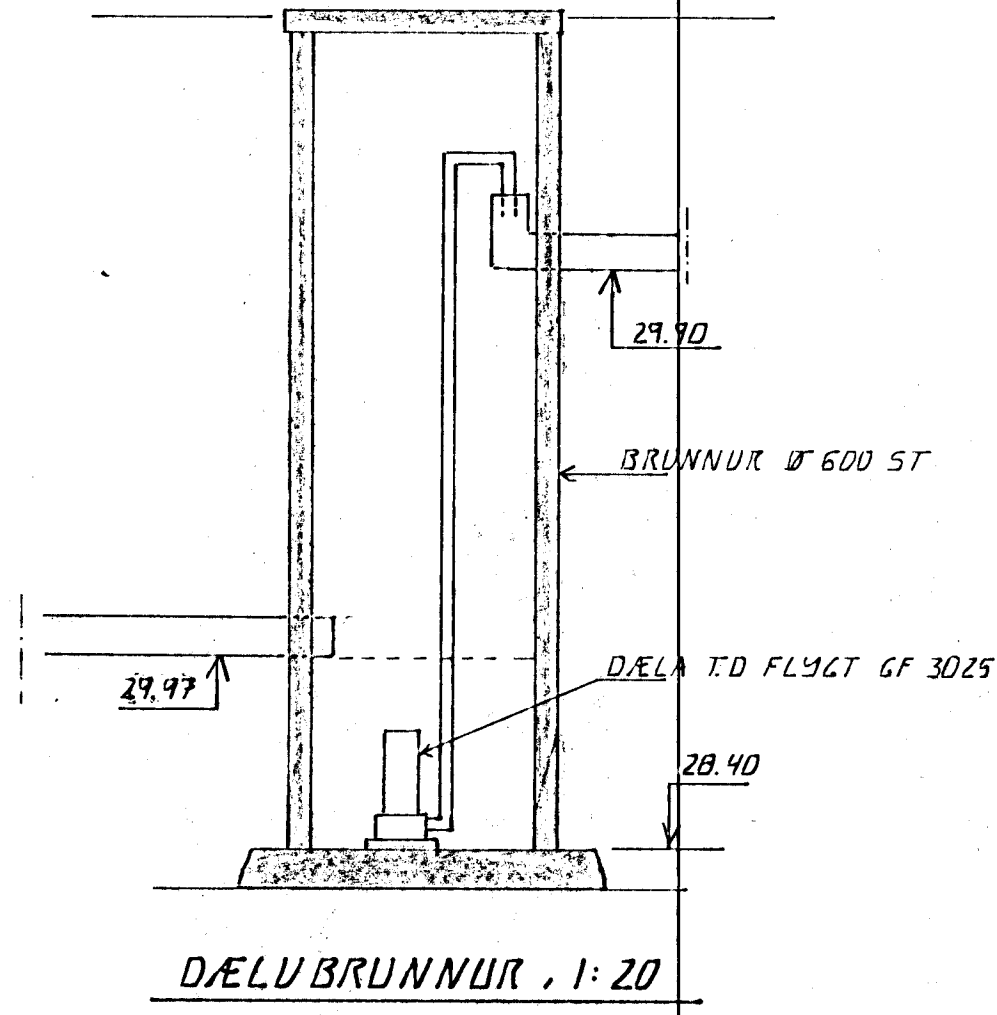

GRUNNMÝND, 1:50

DÆLU BRUNNUR, 1:20

AFSTÖÐUMÝND, 1:500

BR. NR.	DAGS	EDLI BREVTINGAR	SIGN.
EYRARHOLT 18 HAFNARFIRDI			DAGS NOV. 94
GRUNNLAGNIR			HANNAÐ 4/2
MELKV. 1:50, 1:500			TEIKNAD 4/2
SIGURÐUR ÞORLEIFSSON TEKNIFRÆÐINGUR F.T.F.I.			VERK NR 9218
STRANDGÖTU 11 HAFNARFIRDI SÍMI 54751/54255			BLAD NR 2-02