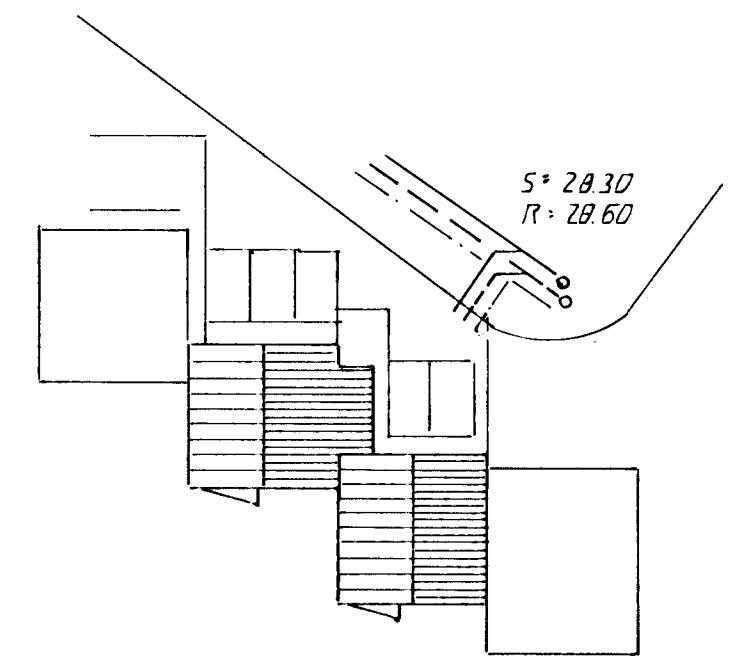

GRUNNMÝND, 1:50

DÆLU BRUNNUR, 1:20

AFSTÖÐUMÝND, 1:500

BR. NR.	DAGS	EDLI BREVTINGAR	SIGN.
EYRARHOLT 18 HAFNARFIRDI			DAGS NOV. 94
GRUNNLAGNIR			HANNAÐ 4/2
MELKV. 1:50, 1:500			TEIKNAD 4/2
SIGURÐUR ÞORLEIFSSON TEKNIFRÆÐINGUR F.T.F.I.			VERK NR 9218
STRANDGÖTU 11 HAFNARFIRDI SÍMI 54751/54255			BLAD NR 2-02