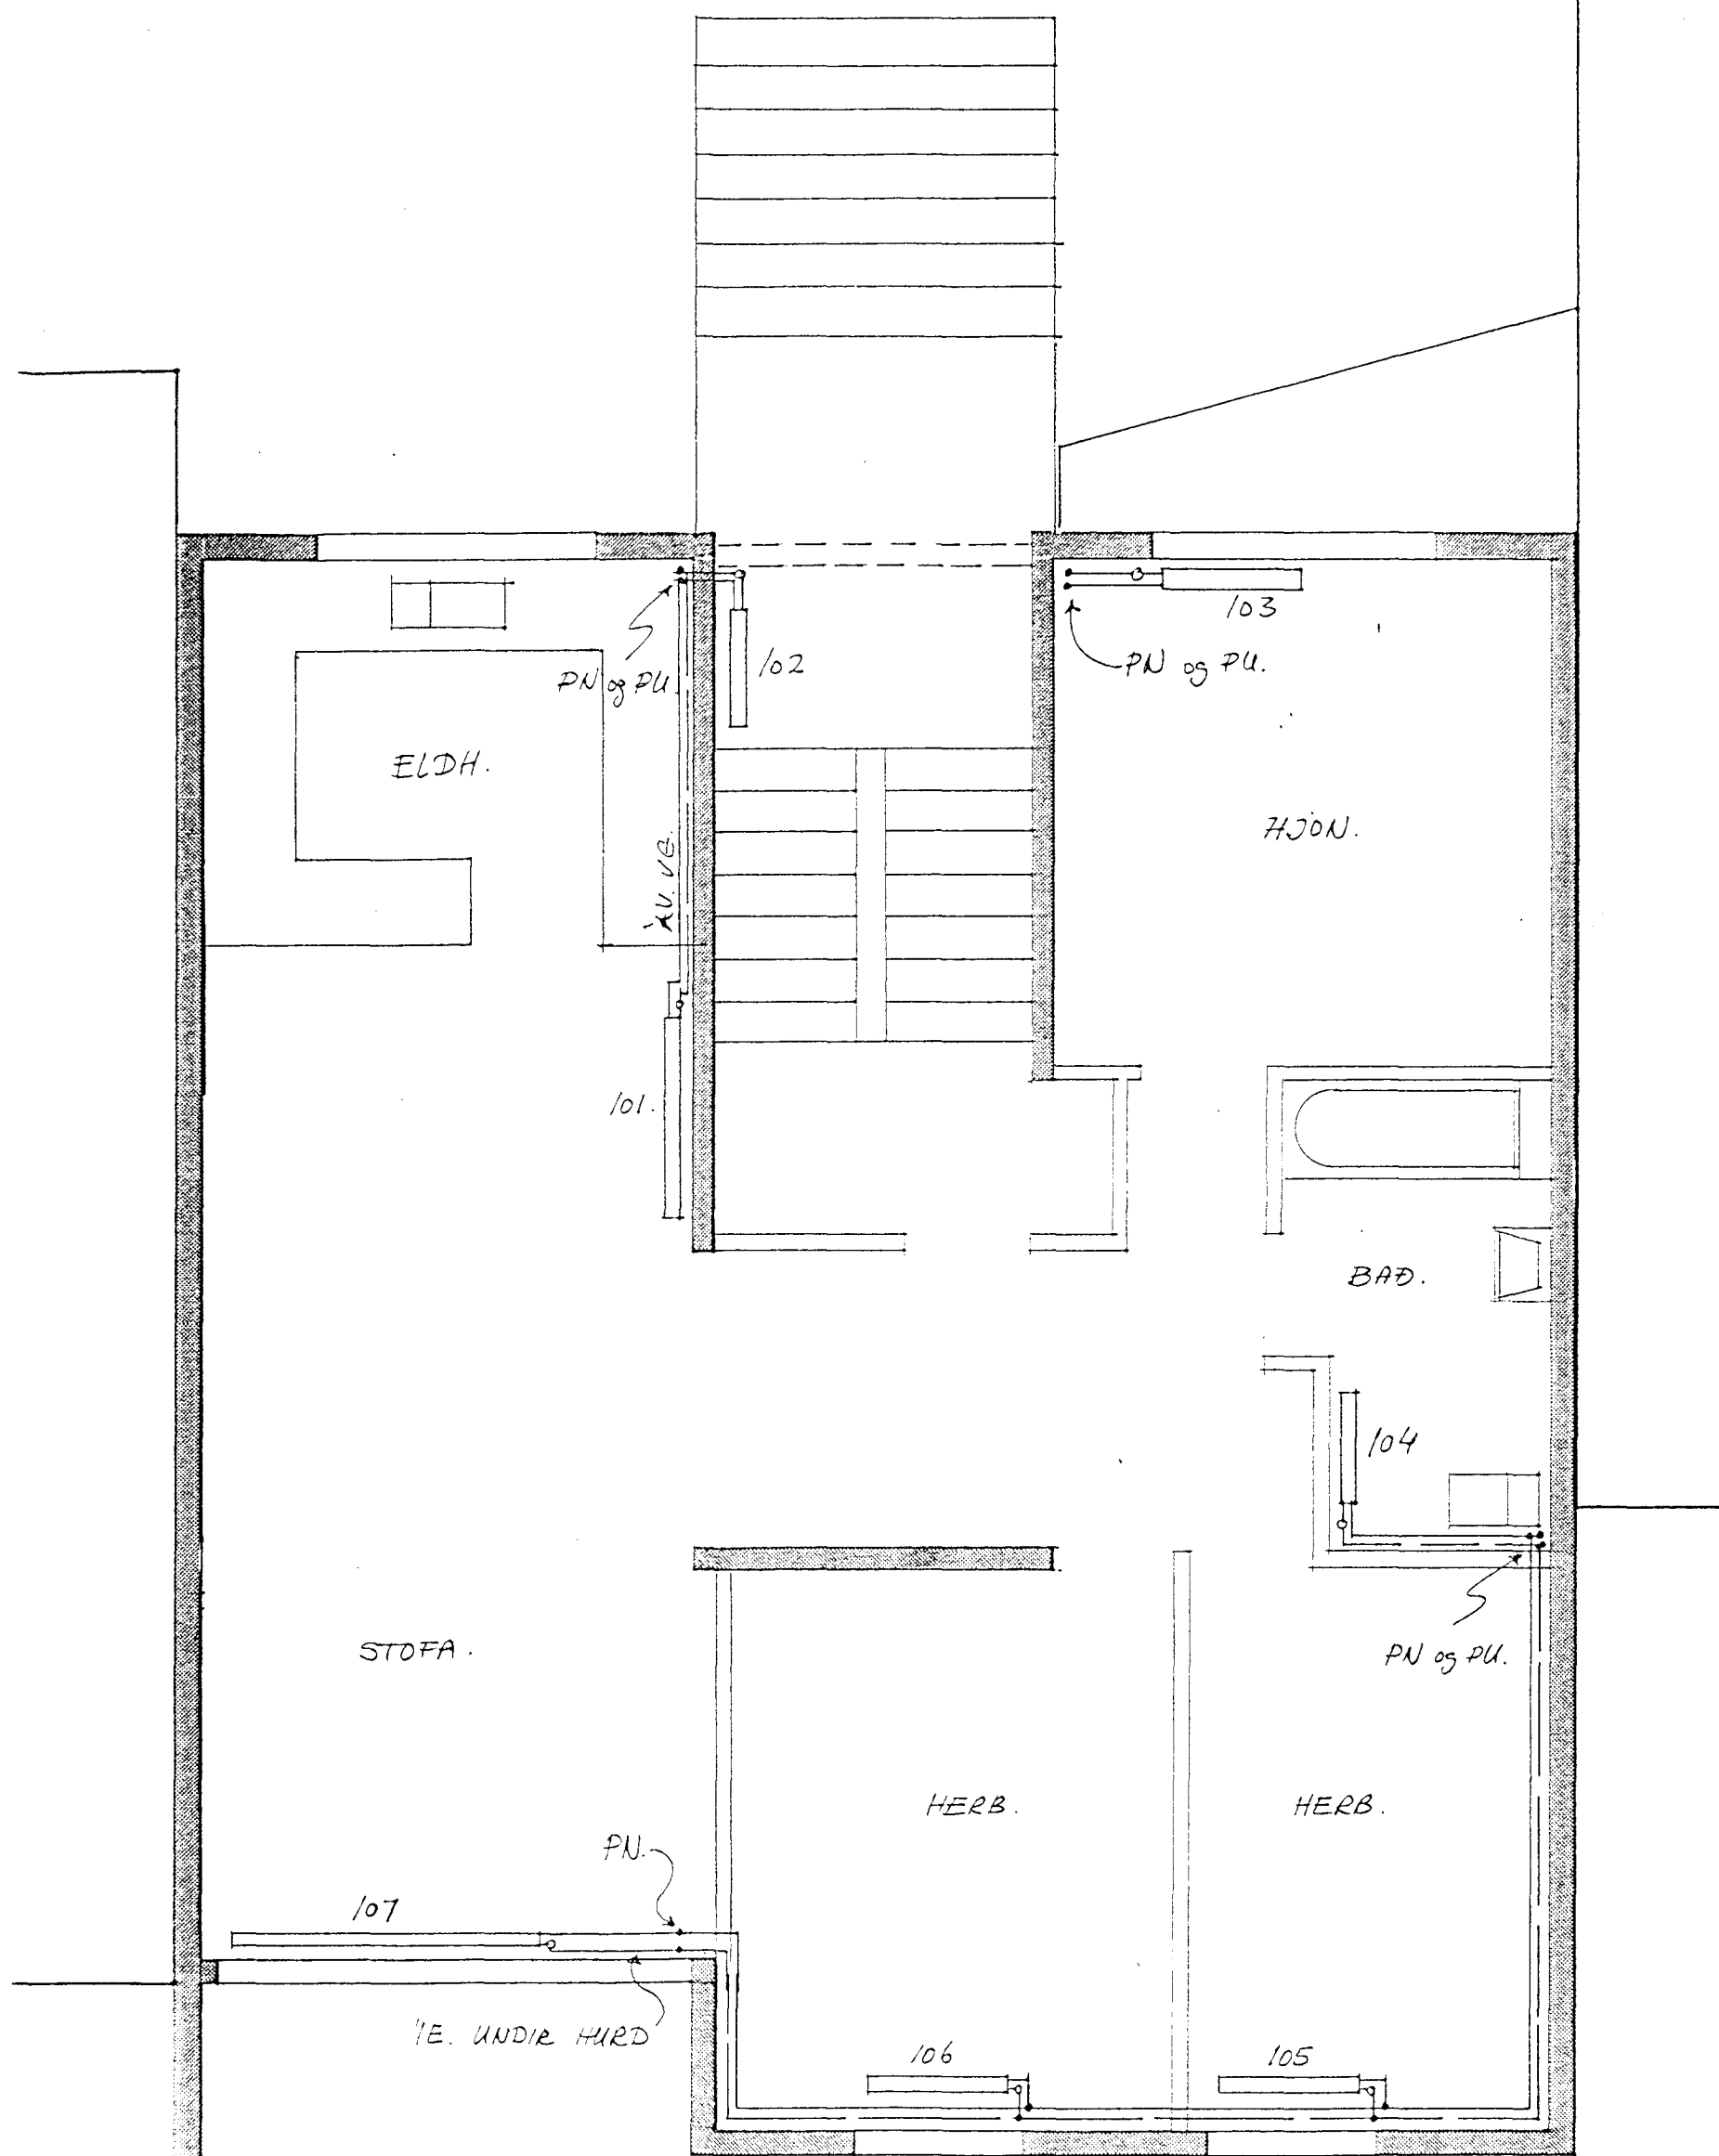

GRUNNMYND 1. HÆÐAR 1:50

Jón R Sigmundsson tæknifr.

SÍMI: 688440	EYRARHOLT 20. HF.	NR.
REYKJAVÍK	HITI.	
M: 1:50	GRUNNMYND 1. HÆÐAR.	202-H-2
HANNAÐ: JRS.		
TEIKNAD: JRS.		
DAGS: 23.09.93		

Jón R. Sigmundsson