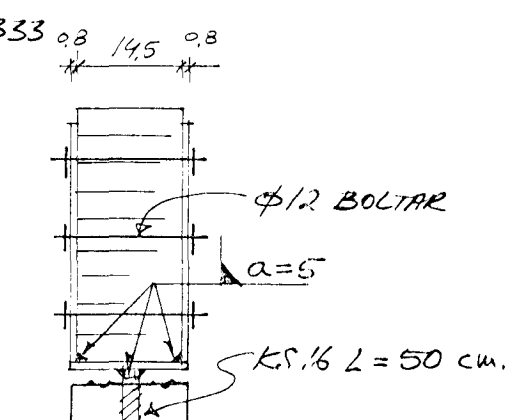

Jón R Sigmundsson tæknifr.

SÍMI: 688440 EYRARHOLT 20. HF.
 REYKJAVÍK
 M: 1:50 BURÐARVIKRI NR
 HANNAÐ: JRS. ÞAK. 202-B-6
 TEIKNAD: JRS. G-GRUNNMYND OG SNÍÐ.
 DAGS. MARS'93

20 AUG 1993