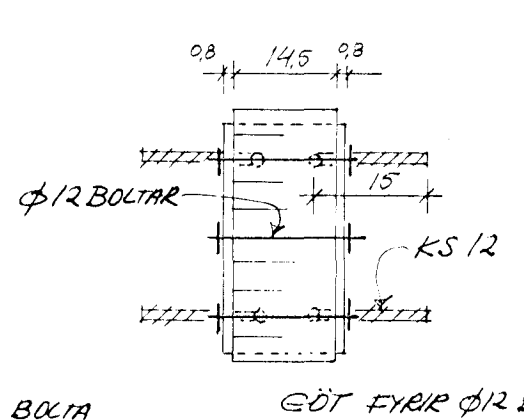

SNÍÐ G-G M 1:20

SNÍÐ E-E M 1:10

SNÍÐ C-C M 1:10

SNÍÐ B-B M 1:10

SNÍÐ D-D M 1:10

SNÍÐ F-F M 1:10

ENDAFESTINGAR FYRIR L'IMTRÉ 2 stk.

MÍÐJU FESTINGAR FYRIR L'IMTRÉ 2 stk.

Jón R Sigmundsson tæknifr.

SÍMI: 688440 EYRARHOLT 20. HF.
 REYKJAVÍK
 M: 1:50 BURÐARVIKRI NR
 HANNAÐ: JRS. ÞAK. 202-B-6
 TEIKNAD: JRS. G-GRUNNMYND OG SNÍÐ.
 DAGS. MARS'93

20 AUG 1993