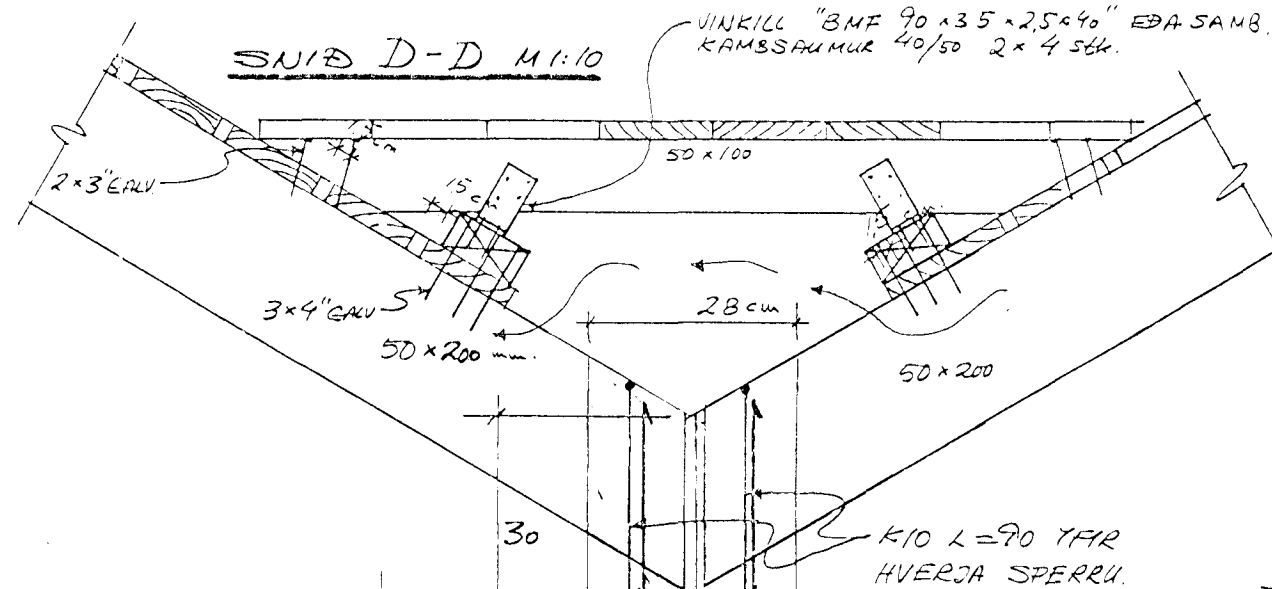

SNÍÐ G-G M 1:20

SNÍÐ E-E M 1:10

SNÍÐ C-C M 1:10

SNÍÐ B-B M 1:10

SNÍÐ D-D M 1:10

SNÍÐ F-F M 1:10

ENDAFESTINGAR FYRIR L'IMTRÉ 2 stk.

MÍÐJU FESTINGAR FYRIR L'IMTRÉ 2 stk.

Jón R Sigmundsson tæknifr.

SÍMI: 688440 EYRARHOLT 20. HF.
 REYKJAVÍK
 M: 1:50 BURÐARVIKRI NR
 HANNAÐ: JRS. ÞAK. 202-B-6
 TEIKNAD: JRS. G-GRUNNMYND OG SNÍÐ.
 DAGS. MARS'93

20 AUG 1993