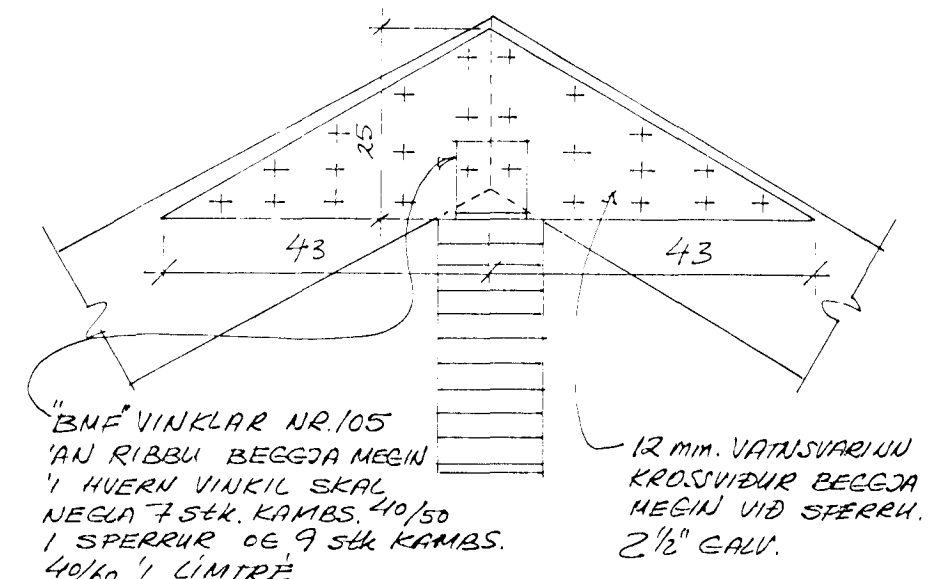

SNÍÐ F-F M 1:10