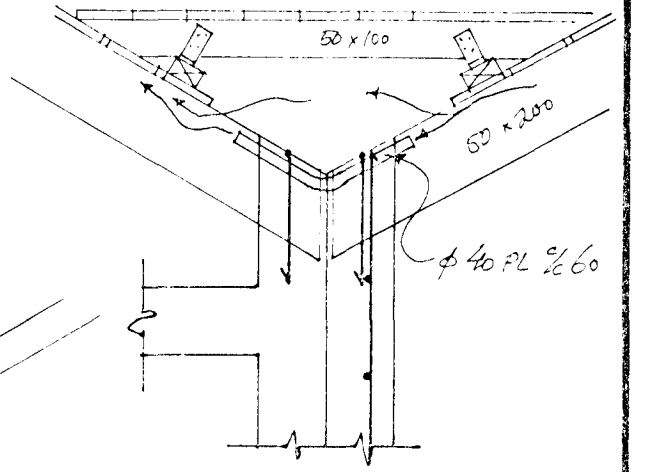

SNÍÐ G-G M 1:20

SNÍÐ E-E M 1:10

SNÍÐ C-C M 1:10

SNÍÐ B-B M 1:10

SNÍÐ D-D M 1:10

SNÍÐ F-F M 1:10

ENDAFESTINGAR FYRIR L'IMTRÉ 2 stk.

MÍÐJU FESTINGAR FYRIR L'IMTRÉ 2 stk.

Jón R Sigmundsson tæknifr.

SÍMI: 688440 EYRARHOLT 20. HF.
 REYKJAVÍK
 M: 1:50 BURÐARVIKRI NR
 HANNAÐ: JRS. ÞAK. 202-B-6
 TEIKNAD: JRS. G-GRUNNMYND OG SNÍÐ.
 DAGS. MARS'93

20 AUG 1993