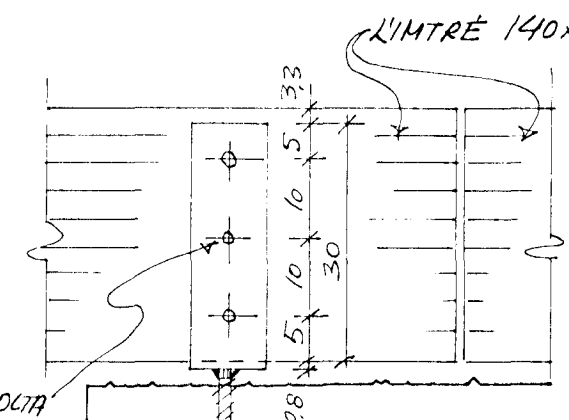

SNÍÐ G-G M 1:20

SNÍÐ E-E M 1:10

SNÍÐ C-C M 1:10

SNÍÐ B-B M 1:10

SNÍÐ D-D M 1:10

SNÍÐ F-F M 1:10

ENDAFESTINGAR FYRIR L'IMTRÉ 2 stk.

MÍÐJU FESTINGAR FYRIR L'IMTRÉ 2 stk.

Jón R Sigmundsson tæknifr.

SÍMI: 688440 EYRARHOLT 20. HF.
 REYKJAVÍK
 M: 1:50 BURÐARVIKRI NR
 HANNAÐ: JRS. ÞAK. 202-B-6
 TEIKNAD: JRS. G-GRUNNMYND OG SNÍÐ.
 DAGS. MARS'93

20 AUG 1993