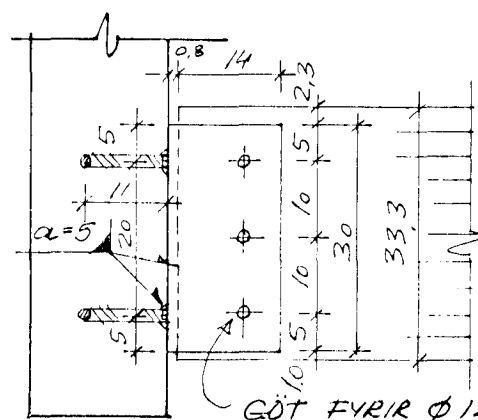

SNÍÐ G-G M 1:20

SNÍÐ E-E M 1:10

SNÍÐ C-C M 1:10

SNÍÐ B-B M 1:10

SNÍÐ D-D M 1:10

SNÍÐ F-F M 1:10

ENDAFESTINGAR FYRIR L'IMTRÉ 2 stk.

MÍÐJU FESTINGAR FYRIR L'IMTRÉ 2 stk.

Jón R Sigmundsson tæknifr.

SÍMI: 688440 EYRARHOLT 20. HF.
 REYKJAVÍK
 M: 1:50 BURÐARVIKRI NR
 HANNAÐ: JRS. ÞAK. 202-B-6
 TEIKNAD: JRS. G-GRUNNMYND OG SNÍÐ.
 DAGS. MARS'93

20 AUG 1993