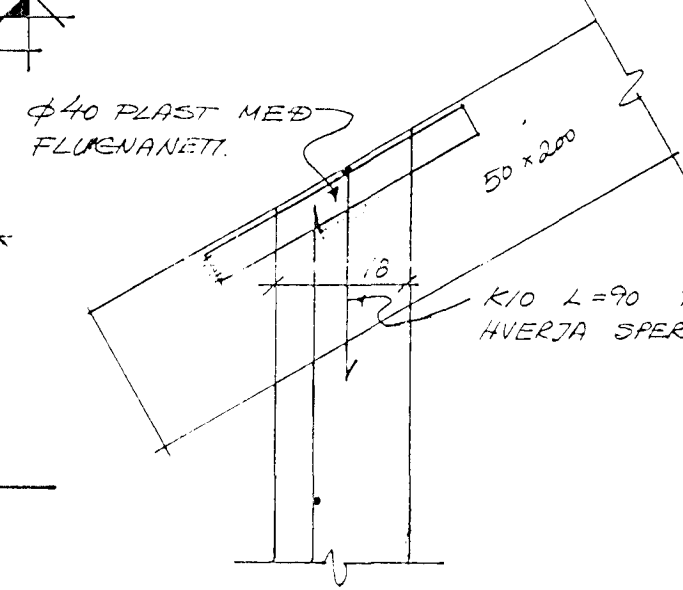

SNÍÐ G-G M 1:20

SNÍÐ E-E M 1:10

SNÍÐ C-C M 1:10

SNÍÐ B-B M 1:10

SNÍÐ D-D M 1:10

SNÍÐ F-F M 1:10

ENDAFESTINGAR FYRIR L'IMTRÉ 2 stk.

MÍÐJU FESTINGAR FYRIR L'IMTRÉ 2 stk.

Jón R Sigmundsson tæknifr.

SÍMI: 688440 EYRARHOLT 20. HF.
 REYKJAVÍK
 M: 1:50 BURÐARVIKRI NR
 HANNAÐ: JRS. ÞAK. 202-B-6
 TEIKNAD: JRS. G-GRUNNMYND OG SNÍÐ.
 DAGS. MARS'93

20 AUG 1993