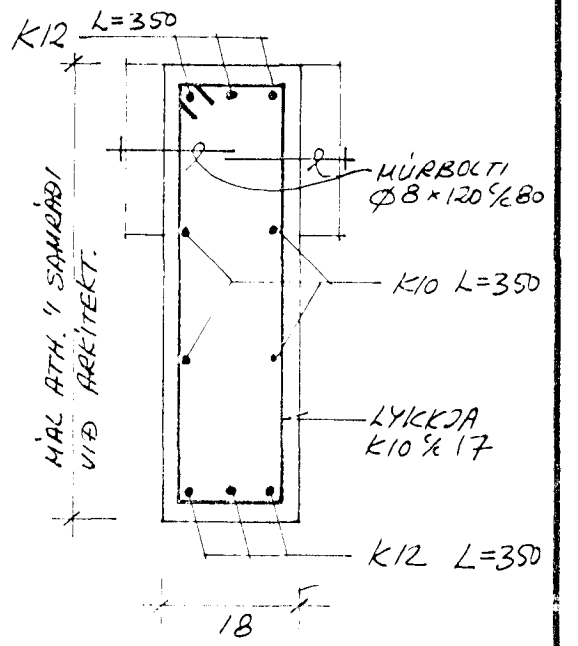

SNÍÐ G-G M 1:20

SNÍÐ E-E M 1:10

SNÍÐ C-C M 1:10

SNÍÐ B-B M 1:10

SNÍÐ D-D M 1:10

SNÍÐ F-F M 1:10

ENDAFESTINGAR FYRIR L'IMTRÉ 2 stk.

MÍÐJU FESTINGAR FYRIR L'IMTRÉ 2 stk.

Jón R Sigmundsson tæknifr.

SÍMI: 688440 EYRARHOLT 20. HF.
 REYKJAVÍK
 M: 1:50 BURÐARVIKRI NR
 HANNAÐ: JRS. ÞAK. 202-B-6
 TEIKNAD: JRS. G-GRUNNMYND OG SNÍÐ.
 DAGS. MARS'93

20 AUG 1993