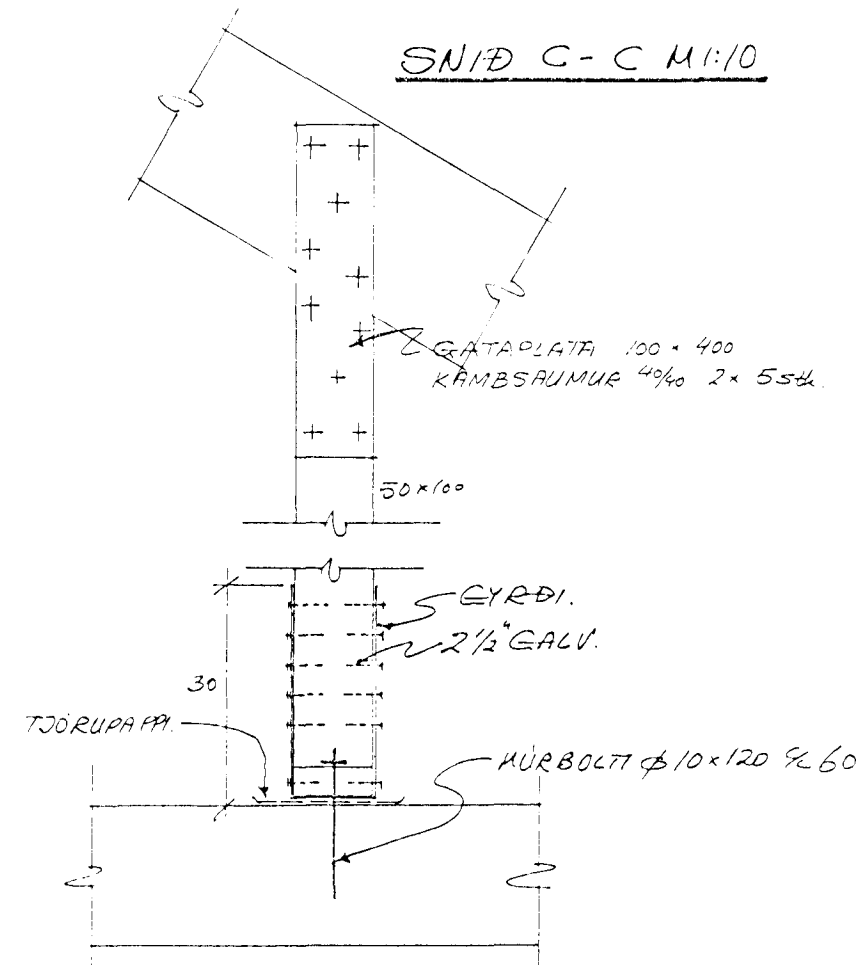

SNÍÐ G-G M 1:20

SNÍÐ E-E M 1:10

SNÍÐ C-C M 1:10

SNÍÐ B-B M 1:10

SNÍÐ D-D M 1:10

SNÍÐ F-F M 1:10

ENDAFESTINGAR FYRIR L'IMTRÉ 2 stk.

MÍÐJU FESTINGAR FYRIR L'IMTRÉ 2 stk.

Jón R Sigmundsson tæknifr.

SÍMI: 688440 EYRARHOLT 20. HF.
 REYKJAVÍK
 M: 1:50 BURÐARVIKRI NR
 HANNAÐ: JRS. ÞAK. 202-B-6
 TEIKNAD: JRS. G-GRUNNMYND OG SNÍÐ.
 DAGS. MARS'93

20 AUG 1993