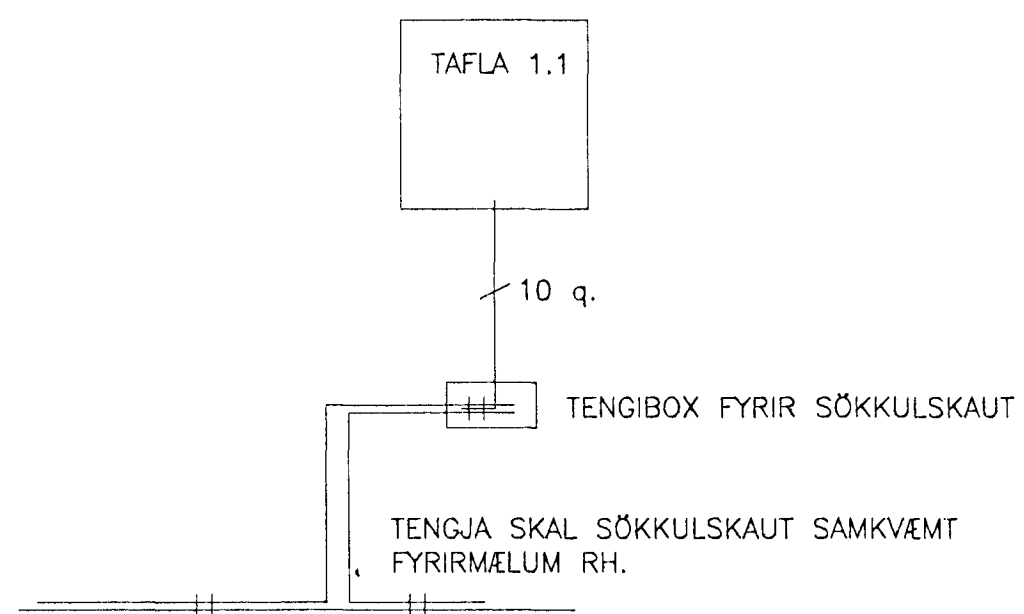

SVÆDISLÝSING 32mm.

INNTAK RAFMAGNS
OG SÍMA
FYRIR RAFM. 50mm.
FYRIR SÍMA 50mm.
SVÆDISLÝS. 32mm.

VATNSINNÞÖK

TAFLA 1.1

TENGIÐ SKAL SÖKKULSSKAUT SAMKVÆMT
FYRIRMÆLUM RH.

FFRÁGANGUR SÖKKULSSKAUTS VID TÖFLU
ENGINN MÆLIKV.