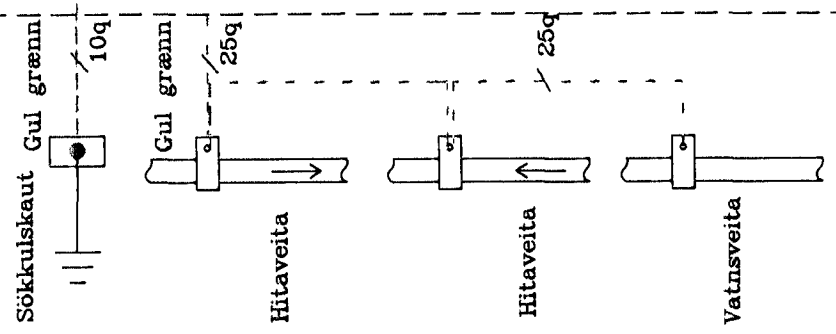

Tafla -2
Sjá tengingu á mælum bláði 2

HEIMTAUG
3/N~400/230V

Gullfiskur Eyrartröð 11 Hafnarfirði		
Einlínunmynd aðaltöflu		
Kvarði:	Dags: Ágúst 99	Verk: Gull-ein
Örgjafinn ehf.		Teiknað: Skarph.Sig
Hlíðasmári 8 200 Kópavogi		Hannað:
		Bls. 1 af 3