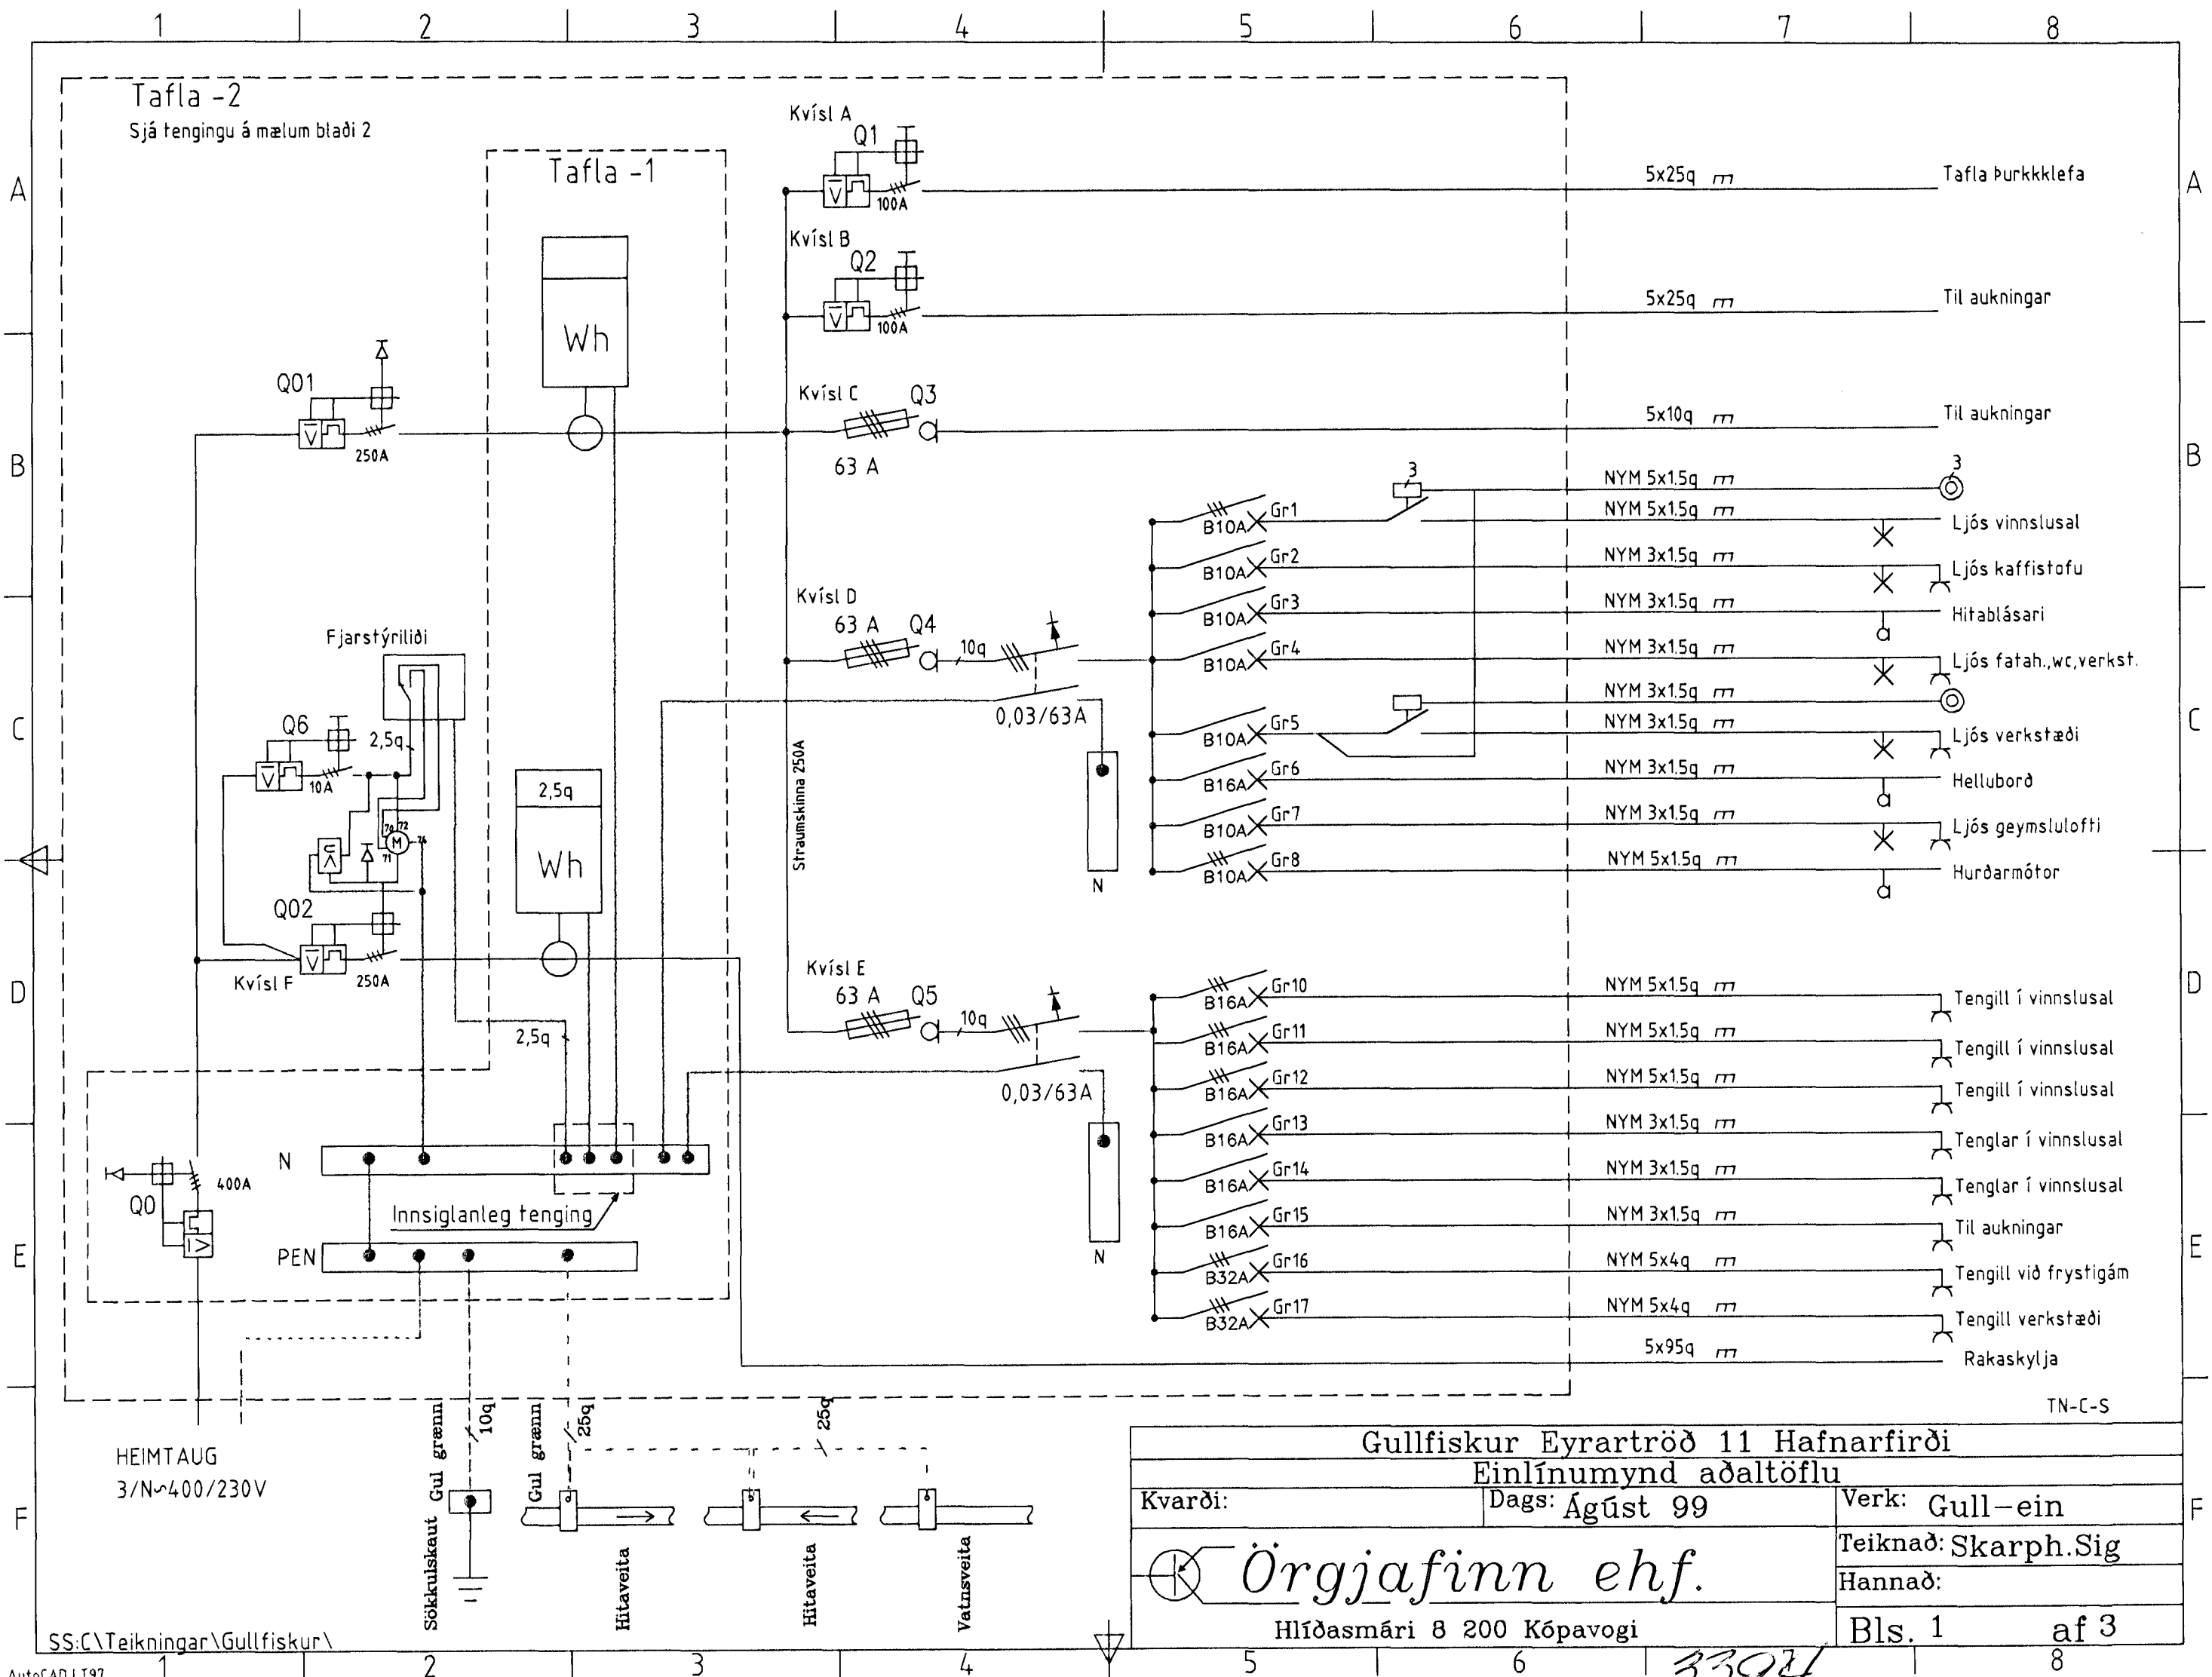

Tafla -2
Sjá tengingu á mælum bláði 2

HEIMTAUG
3/N~400/230V

Gullfiskur Eyrartröð 11 Hafnarfirði		
Einlínunmynd aðaltöflu		
Kvarði:	Dags: Ágúst 99	Verk: Gull-ein
Örgjafinn ehf.		Teiknað: Skarph.Sig
Hlíðasmári 8 200 Kópavogi		Hannað:
		Bls. 1 af 3

3394