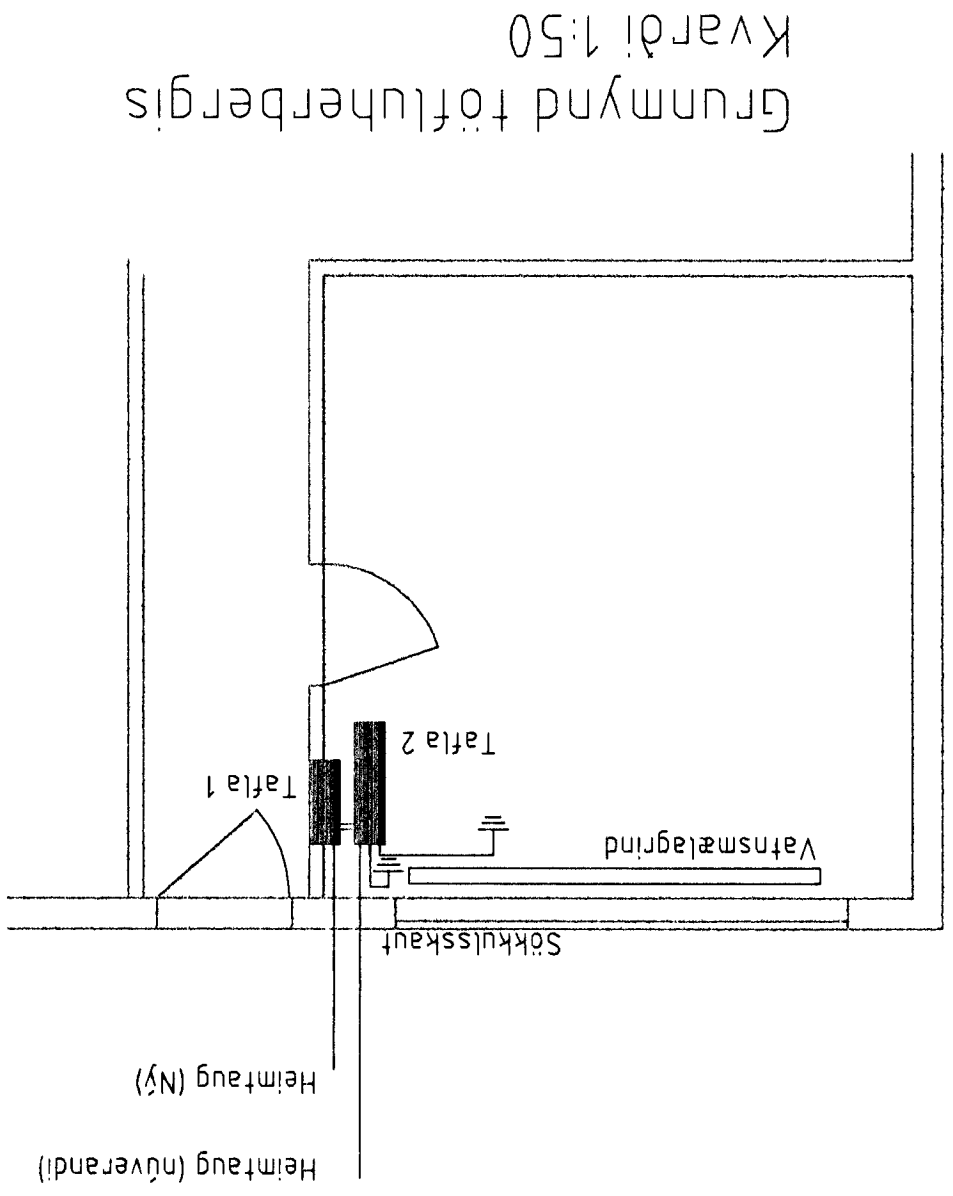

Gullfiskur Eyarröð 11 Hafnarfirði		Kvarði: 1:50		Dags: Agust 99		Verk: Gull-grun	
Grunnmynd töfluberbergi, útlit tafla		1:10		1:10		Teiknað: Skarph.Sig	
Hannað:		Hannað:		Bis. 3		af 3	
Hittasmári 8 200 Kópavogi		Hittasmári 8 200 Kópavogi		Bis. 3		af 3	

Tafla 2 er til staðar og verður áfram en Tafla 1 bætist við fyrir aðalvarrofa (400A) og tvo mæla með straummælingleiðunáði. Í töflu 1 kemur ný heimtaug.

Útlit töflu 1 og 2
Kvarði 1:10

A B C D E

A B C D E

1 2 3 4 5 6 7 8