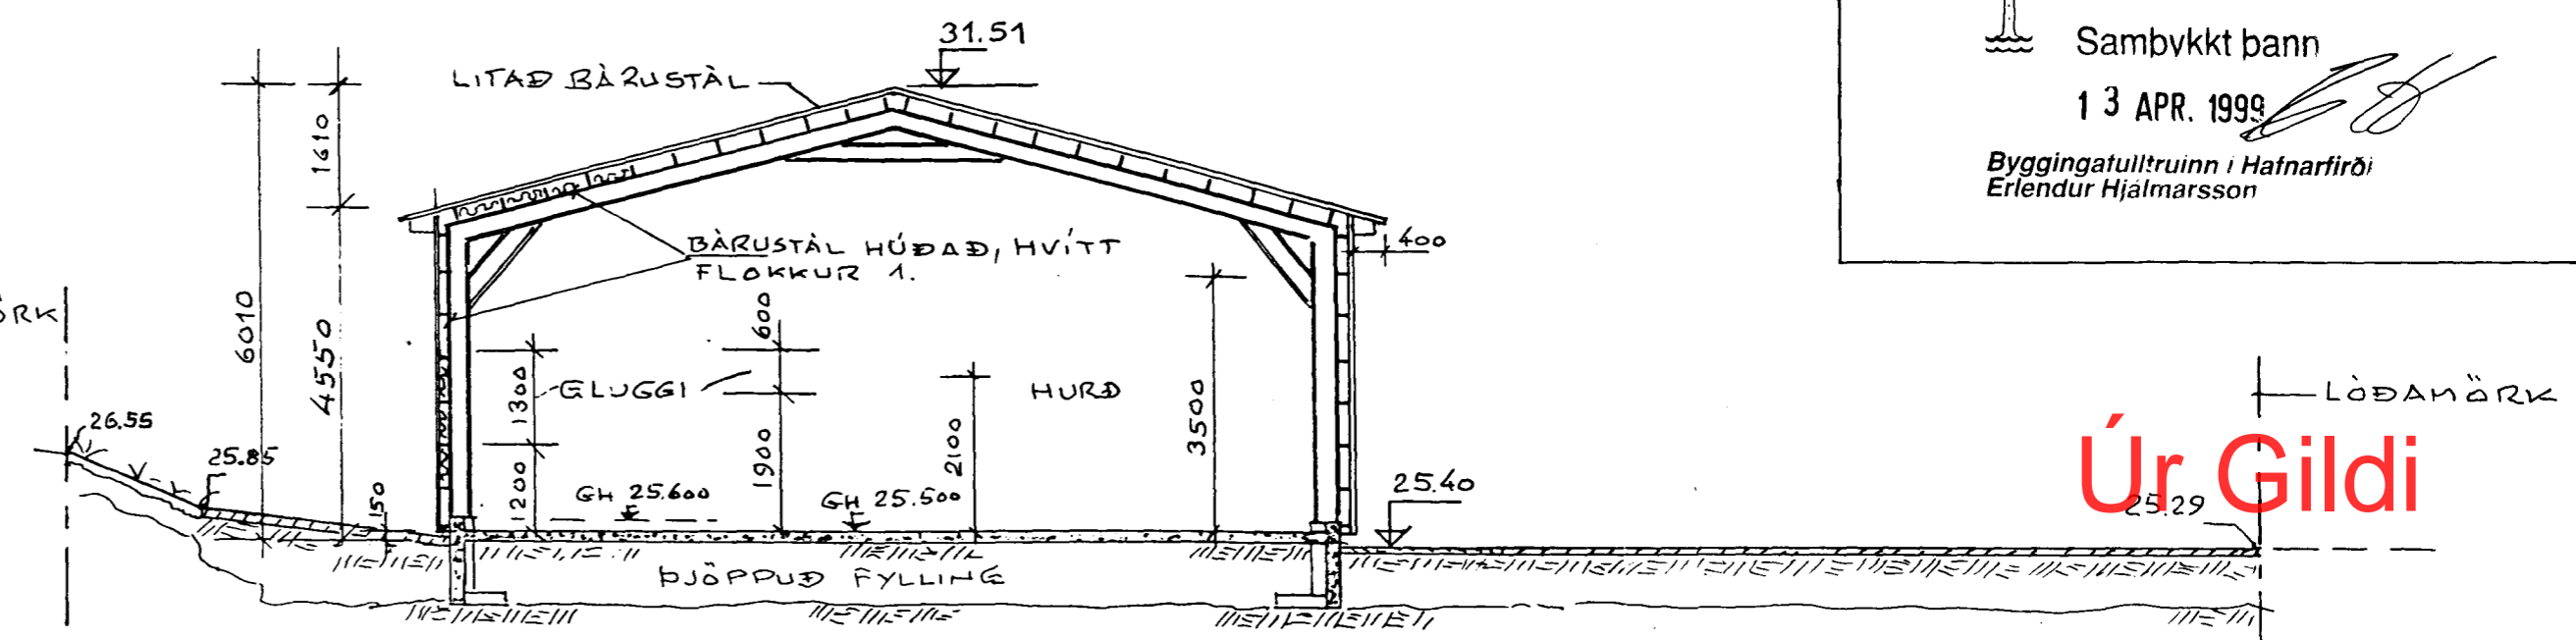

Samþykkt þann
 13 APR. 1999
 Byggingatulltrúinn í Hafnarfirði
 Erlendur Hjálmarsson

SNID Í KAFFISTOFU BB
 1:100

SNID A-A

Úr Gildi

AFSTÖÐUMYND
 1:500

LOFT YFIR KAFFISTOFU

MARZ 99	RÝMINGARLEIÐIR	JB
DAGS	BREYTING	GJORT
HANNAÐ JB	VERKFR. VERKFRÆÐIHÖNNUN	BLAD. 12
TEIKNAD JB.	M.V.F.I. SMÁRAHVAMMI 4, HAFNARF. S. 51974	M=1:100 A:500
YFIRFARID	VERK	DAGS MARZ '98
EYRARTRÖÐ 11		
FISKVERKUNARHÚS AFSTAÐA SNID		