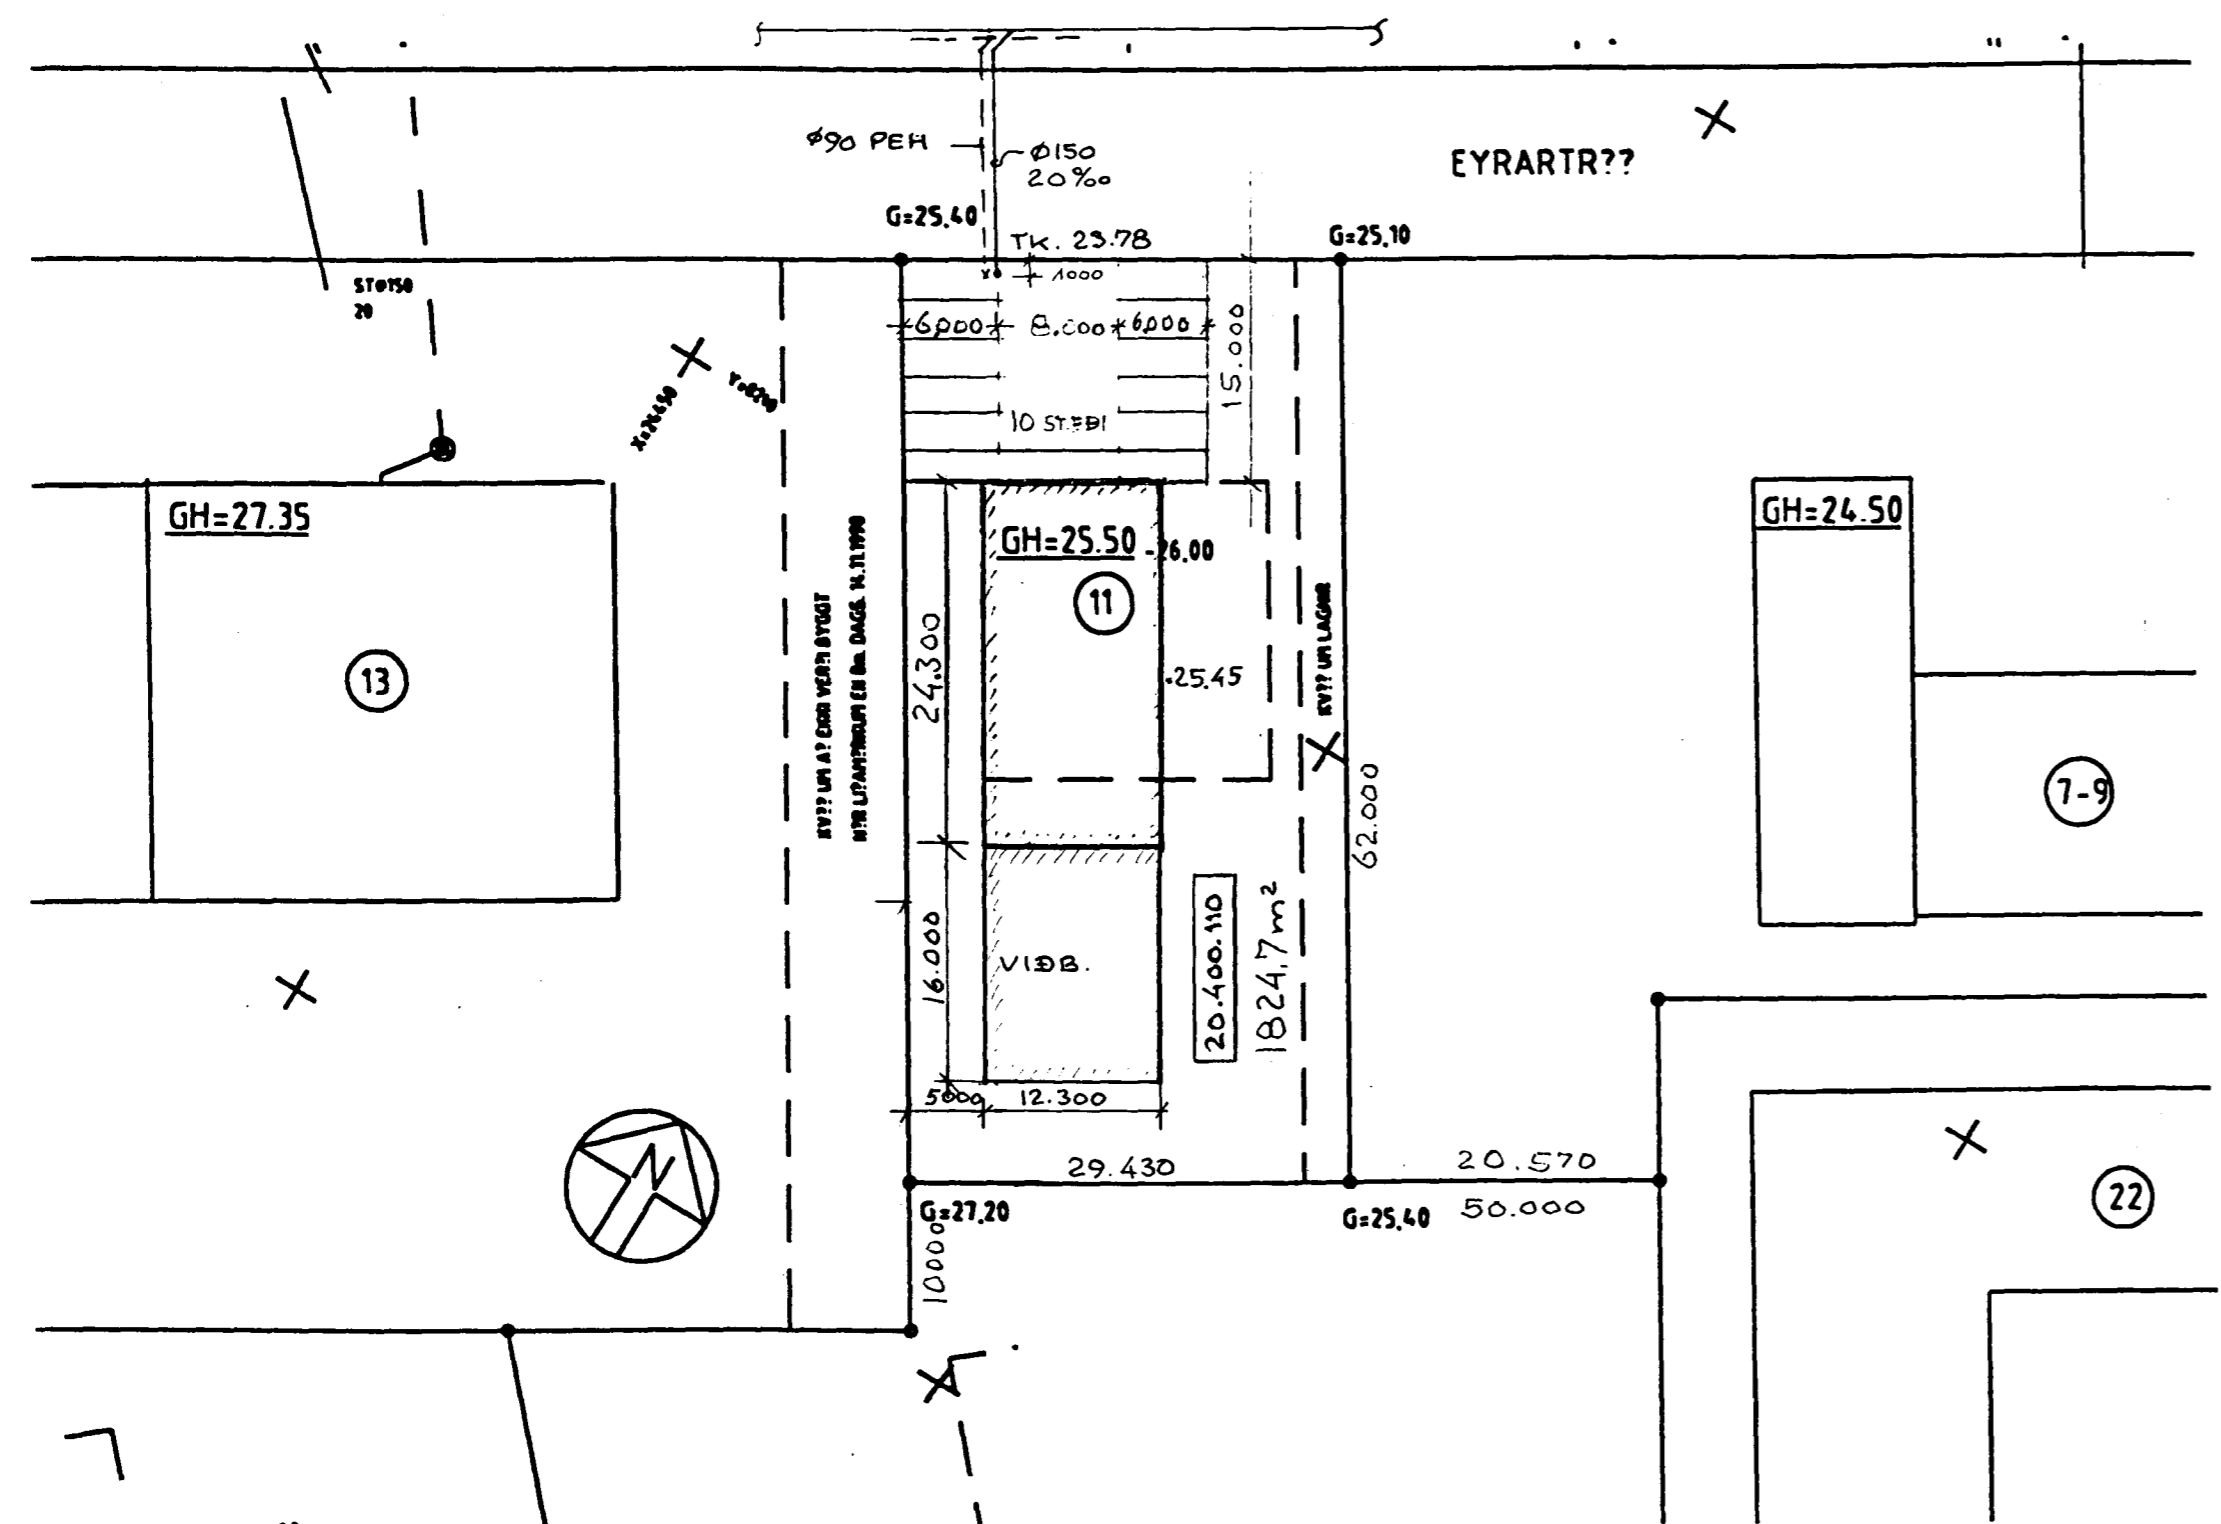

Samþykkt þann
 13 APR. 1999
 Byggingatulltrúinn í Hafnarfirði
 Erlendur Hjálmarsson

SNID Í KAFFISTOFU BB
 1:100

SNID A-A

Úr Gildi

AFSTÖÐUMYND
 1:500

LOFT YFIR KAFFISTOFU

MARZ 99	RÝMINGARLEIÐIR	JB
DAGS	BREYTING	GJORT
HANNAÐ JB	VERKFR. VERKFRÆÐIHÖNNUN	BLAD. 12
TEIKNAD JB.	M.V.F.I. SMÁRAHVAMMI 4, HAFNARF. S. 51974	M=1:100 A:500
YFIRFARID	VERK	DAGS MARZ '98
EYRARTRÖÐ 11		
FISKVERKUNARHÚS AFSTAÐA SNID		