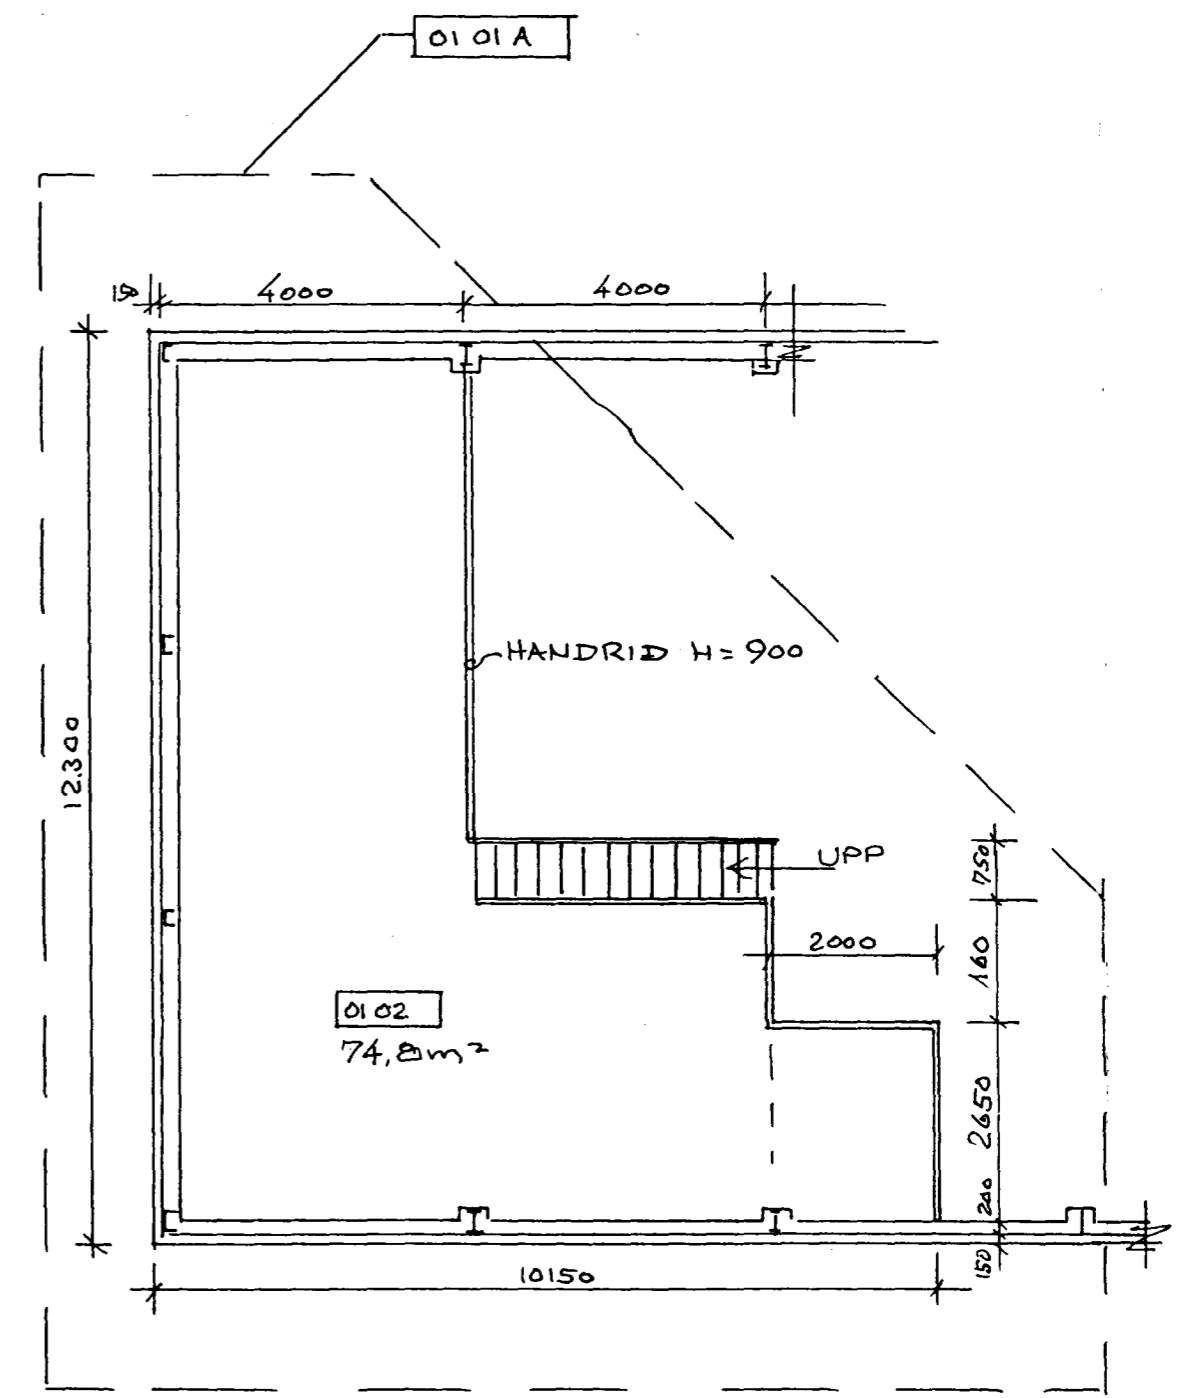

Samþykkt þann
 13 APR. 1999
 Byggingatulltrúinn í Hafnarfirði
 Erlendur Hjálmarsson

SNID Í KAFFISTOFU BB
 1:100

SNID A-A

Úr Gildi

AFSTÖÐUMYND
 1:500

LOFT YFIR KAFFISTOFU

MARZ 99	RÝMINGARLEIÐIR	JB
DAGS	BREYTING	GJORT
HANNAÐ JB	VERKFR. VERKFRÆÐIHÖNNUN	BLAD. 12
TEIKNAD JB.	M.V.F.I. SMÁRAHVAMMI 4, HAFNARF. S. 51974	M=1:100 A:500
YFIRFARID	VERK	DAGS MARZ '98
EYRARTRÖÐ 11		
FISKVERKUNARHÚS AFSTAÐA SNID		