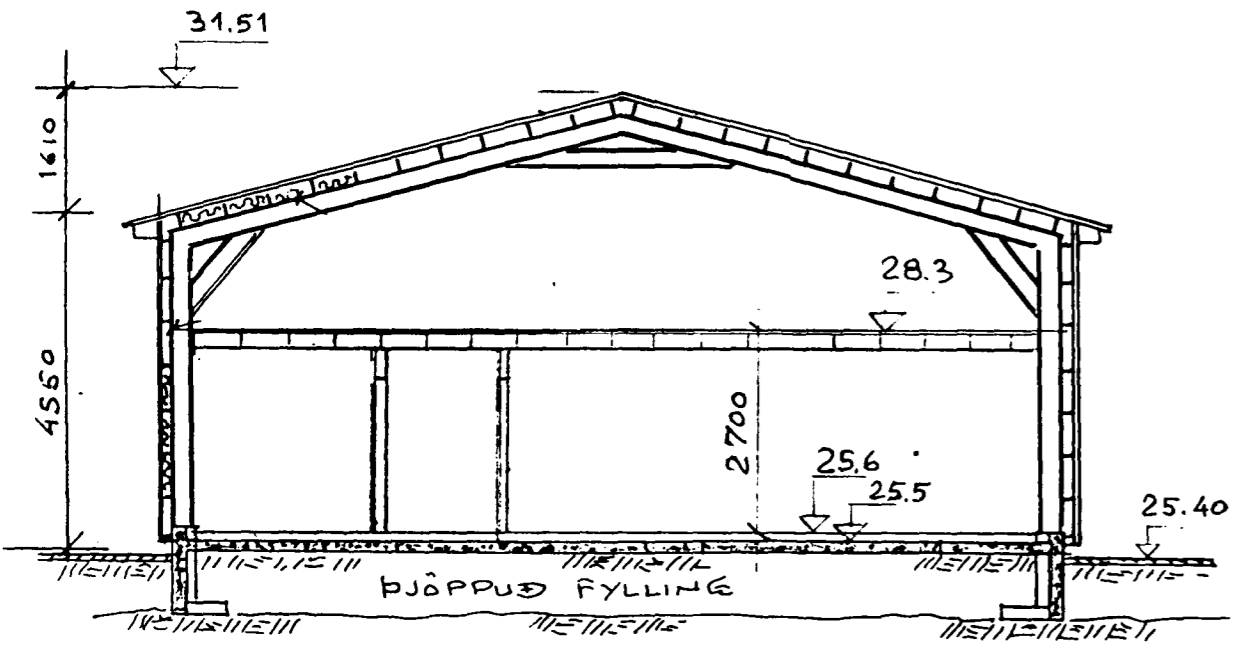

Samþykkt þann
 13 APR. 1999
 Byggingatulltrúinn í Hafnarfirði
 Erlendur Hjálmarsson

SNID Í KAFFISTOFU BB
 1:100

SNID A-A

Úr Gildi

AFSTÖÐUMYND
 1:500

LOFT YFIR KAFFISTOFU

MARZ 99	RÝMINGARLEIÐIR	JB
DAGS	BREYTING	GJORT
HANNAÐ JB	VERKFR. VERKFRÆÐIHÖNNUN	BLAD. 12
TEIKNAD JB.	M.V.F.I. SMÁRAHVAMMI 4, HAFNARF. S. 51974	M=1:100 A:500
YFIRFARID	VERK	DAGS MARZ '98
EYRARTRÖÐ 11		
FISKVERKUNARHÚS AFSTAÐA SNID		