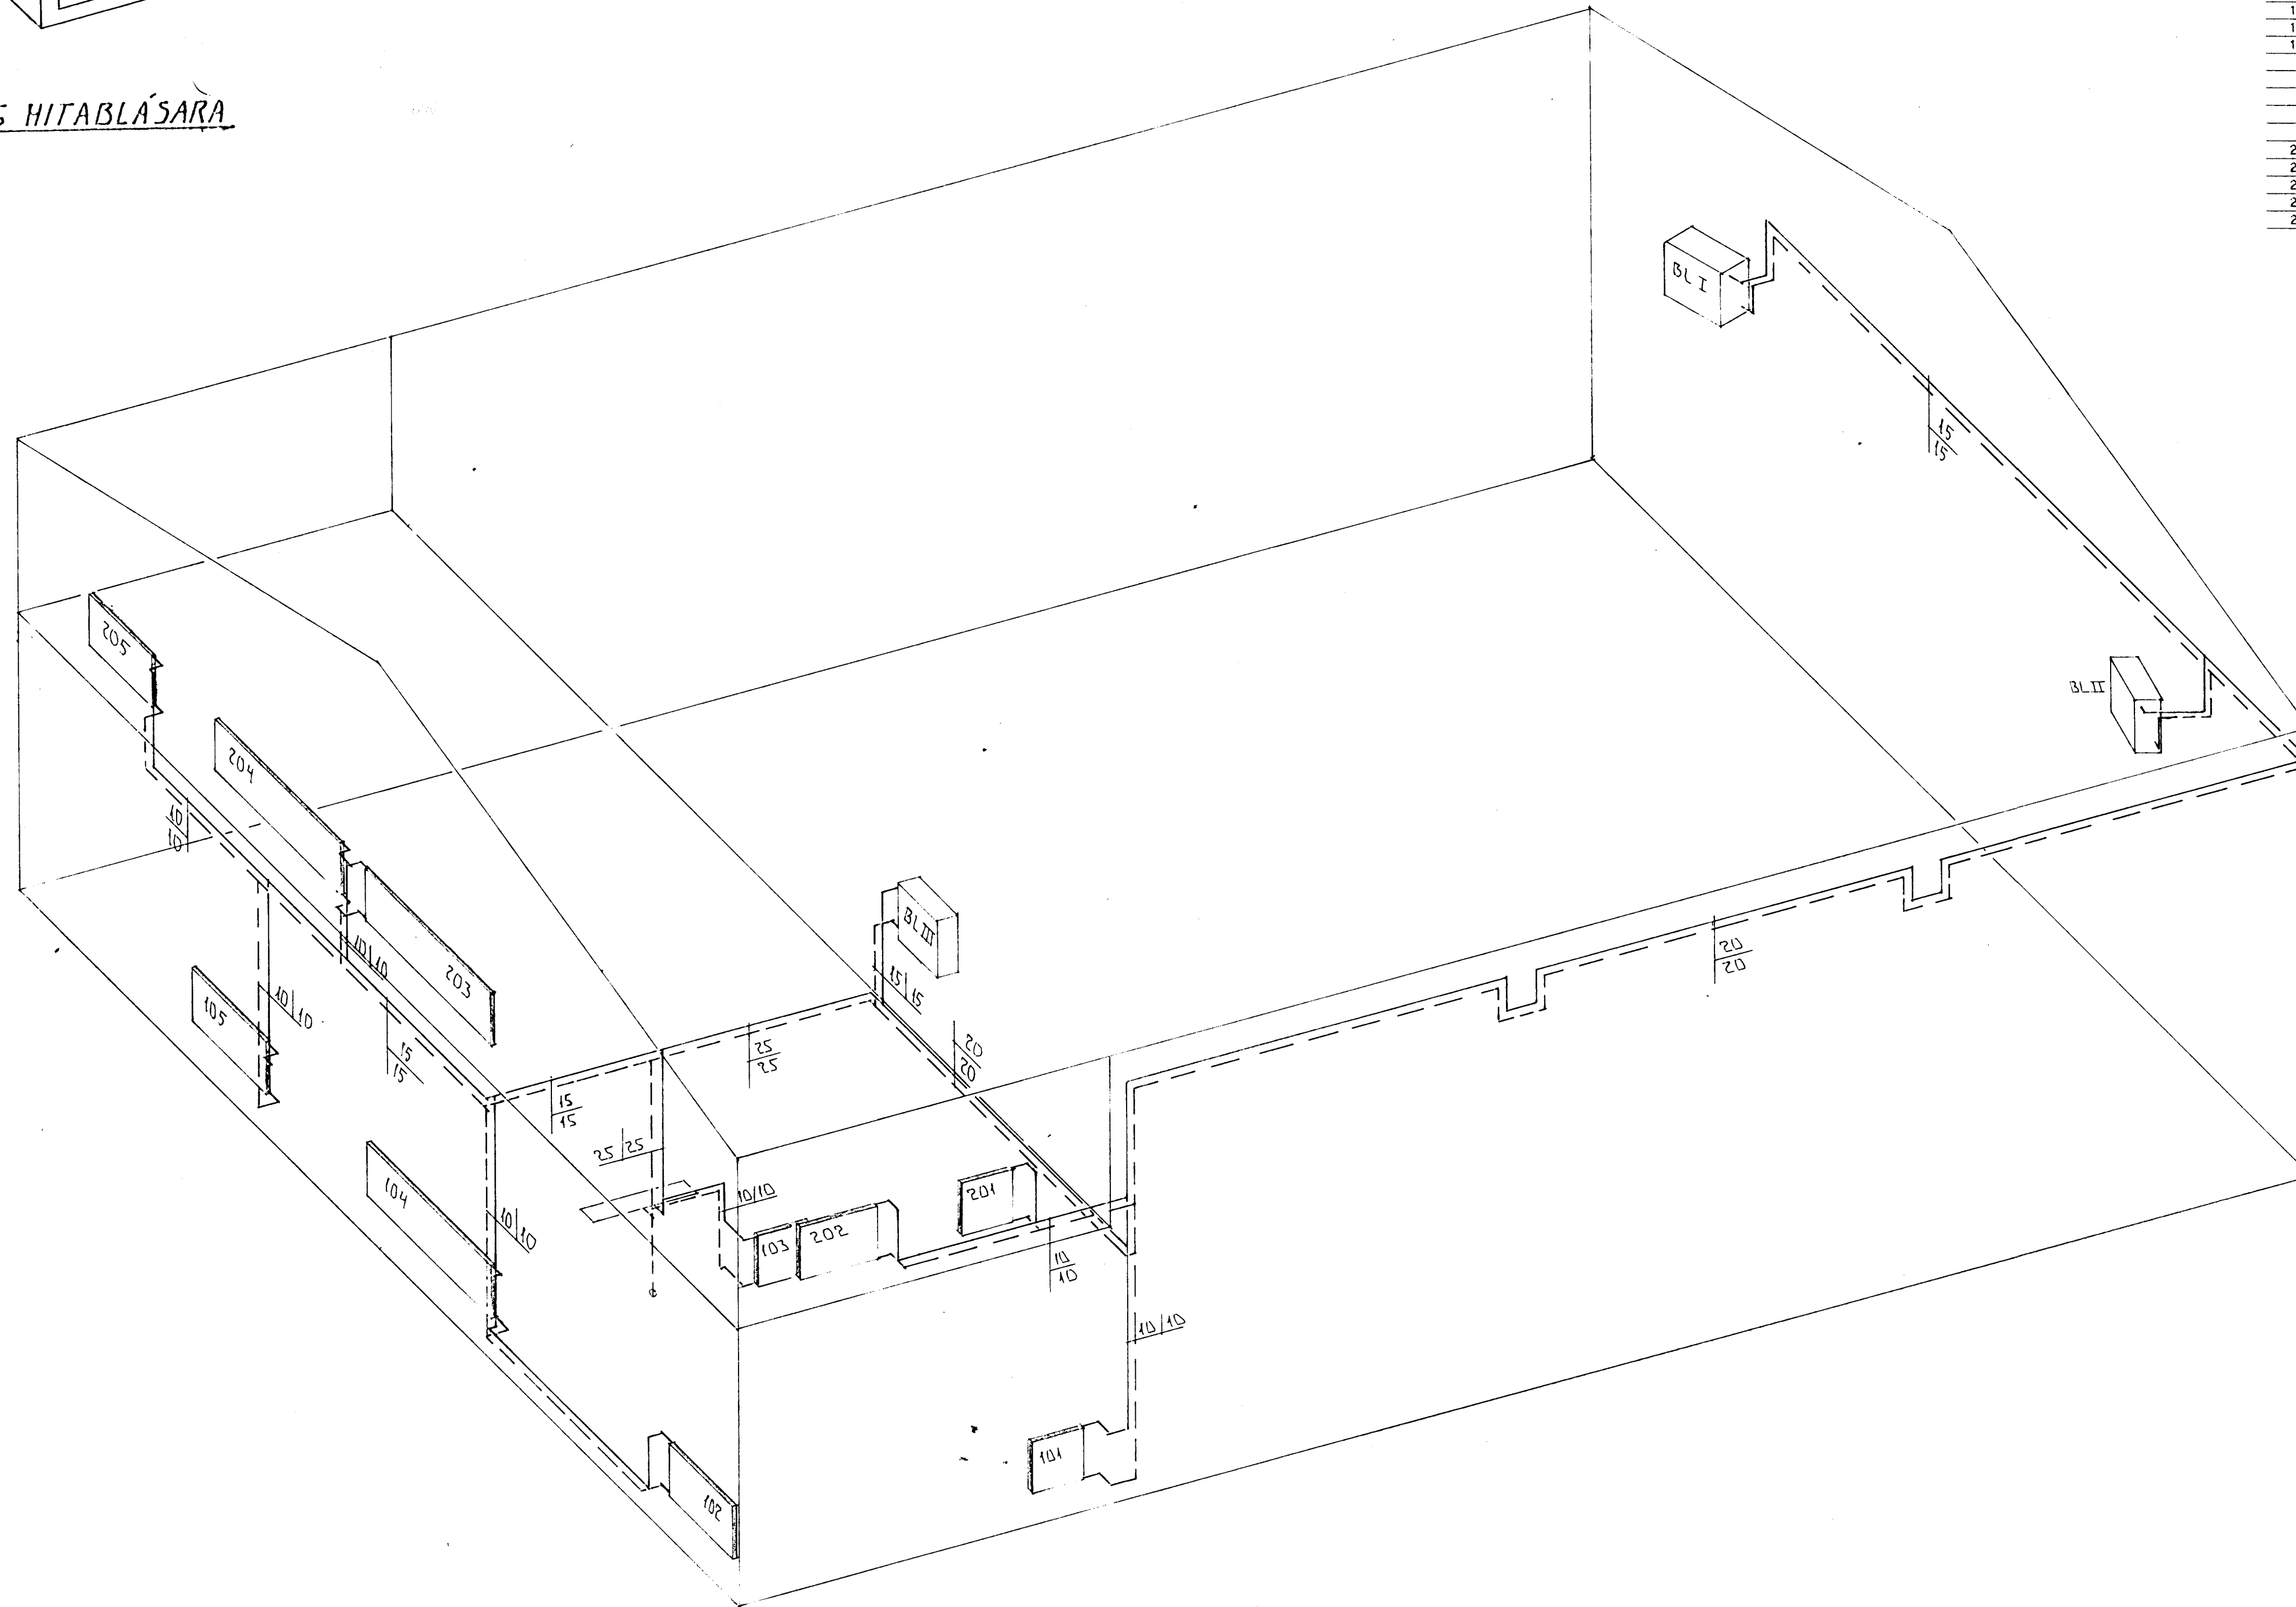

RÚMMYND - HITLAGNA 1:50

BR. DAGS. EDLI BR. SIGN.

EYRARTRÖÐ 18
HAFNARFIRÐI

RÚMMYND - HITLAGNA*

MYN 1:50
DAGS. SEPT '98
VERK NR. 9553
TEIKN NR. 2-04
HANNAD
TEIKNAD GH
YFIRFARIÐ

TEKNIÞJÓUSTA
SIGURDAR ÞORLEIFSSONAR ehf

STRANDGÖTU 11 · 220 HAFNARFJÖRÐUR · S/M 565 4215 · FAX 565 2875