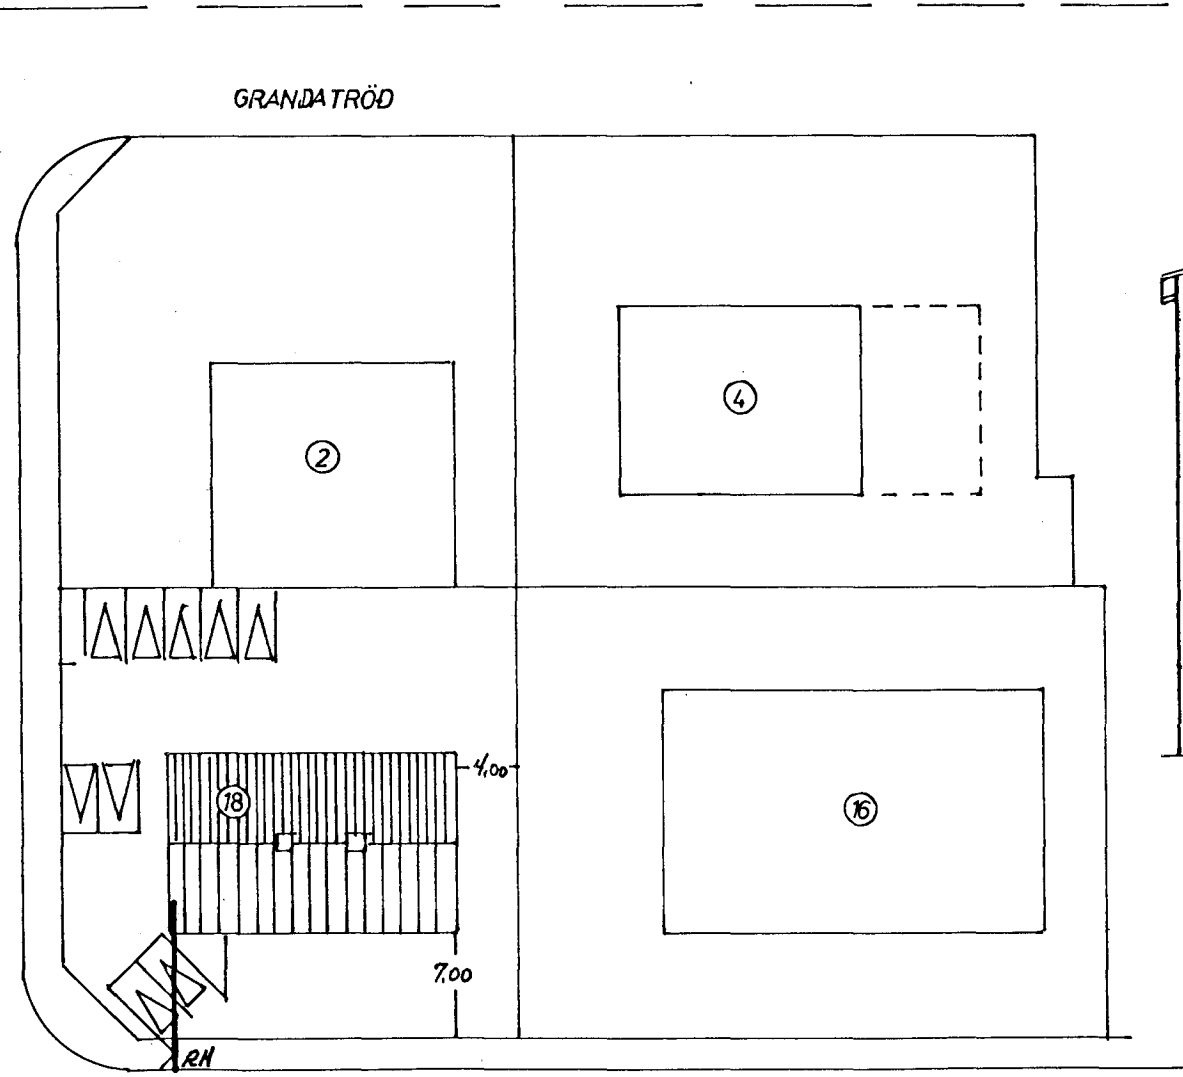

GRUNNMYND M 1:50

SNID M 1:500

70 CMÍ JORD
Ø 110 RH
Ø 50 SIMI
Ø AUKA

EYRARTRÖÐ

EYRARTRÖÐ 18 HAFNARFIRÐI

FRDR	DAGS.	NAFN	RAFLAGNATEIKNING EINLÍNU SNID OG AFSTÖÐUMYNDIR	KVARDI
TEKN				
SAM				
Breyting			Nr. 96002	MÁL.
DAGS.			BL 2 AF 2	
TEIKN.			Jón Þorláksson 5. 565-3670	
SAMP.				