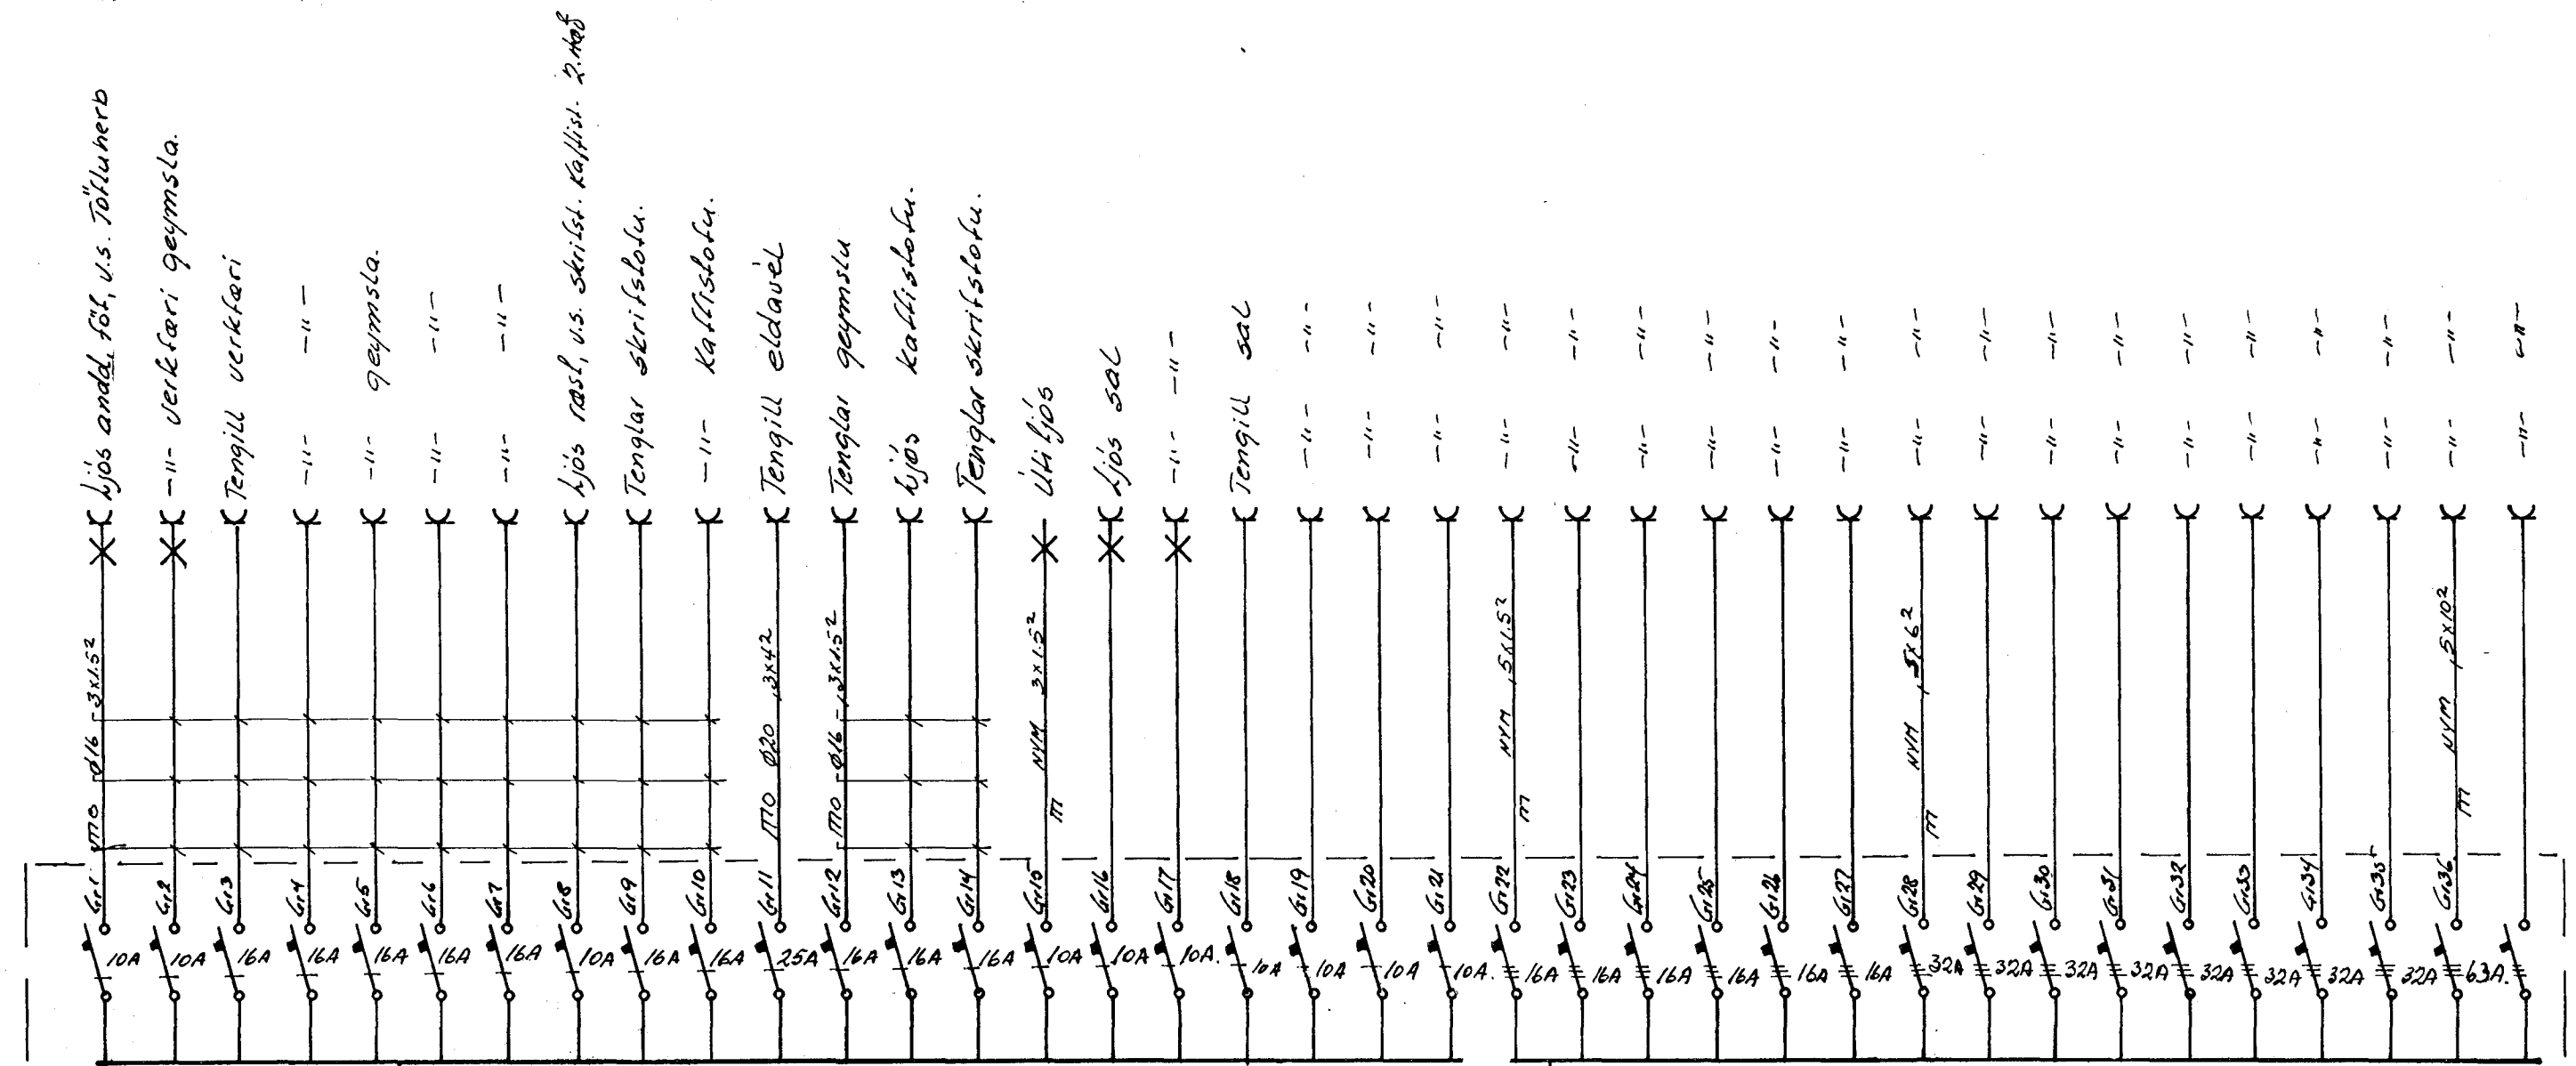

GRUNNMYND M 1:50

SNID M 1:500

70 CMÍ JORD
Ø 110 RH
Ø 50 SIMI
Ø AUKA

EYRARTRÖÐ

EYRARTRÖÐ 18 HAFNARFIRÐI

FRDR	DAGS.	NAFN	RAFLAGNATEIKNING EINLÍNU SNID OG AFSTÖÐUMYNDIR	KVARDI
TEKN				
SAM				
Breyting			Nr. 96002	MÁL.
DAGS.			BL 2 AF 2	
TEIKN.			Jón Þorláksson 5. 565-3670	
SAMP.				