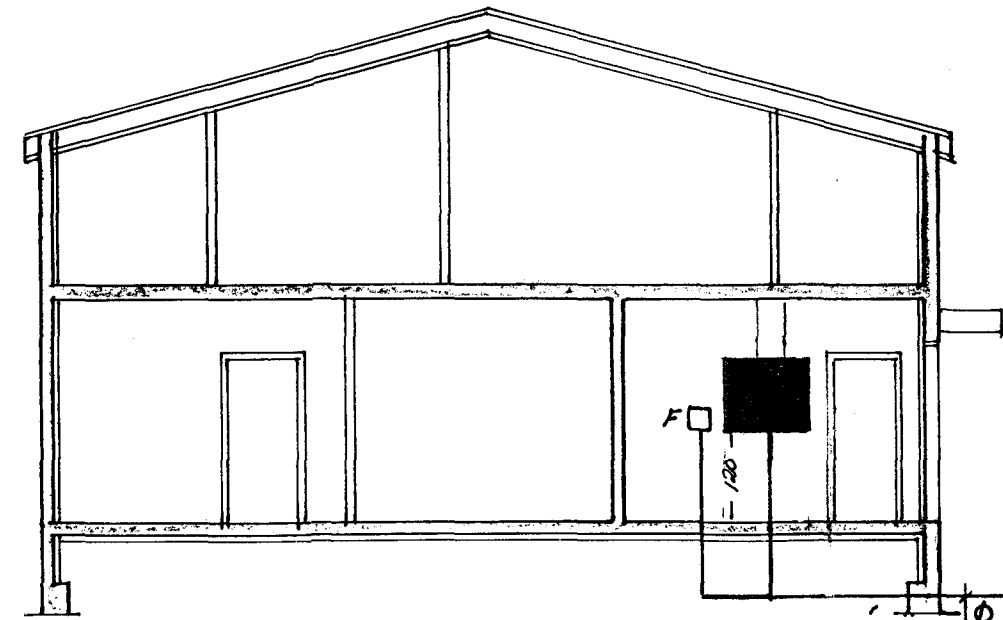

GRUNNMYND M 1:50

SNID M 1:500

70 CMÍ JORD
Ø 110 RH
Ø 50 SIMI
Ø AUKA

EYRARTRÖÐ

EYRARTRÖÐ 18 HAFNARFIRÐI

FRDR	DAGS.	NAFN	RAFLAGNATEIKNING EINLÍNU SNID OG AFSTÖÐUMYNDIR	KVARDI
TEKN				
SAM				
Breyting			Nr. 96002	MÁL.
DAGS.			BL 2 AF 2	
TEIKN.			Jón Þorláksson 5. 565-3670	
SAMP.				