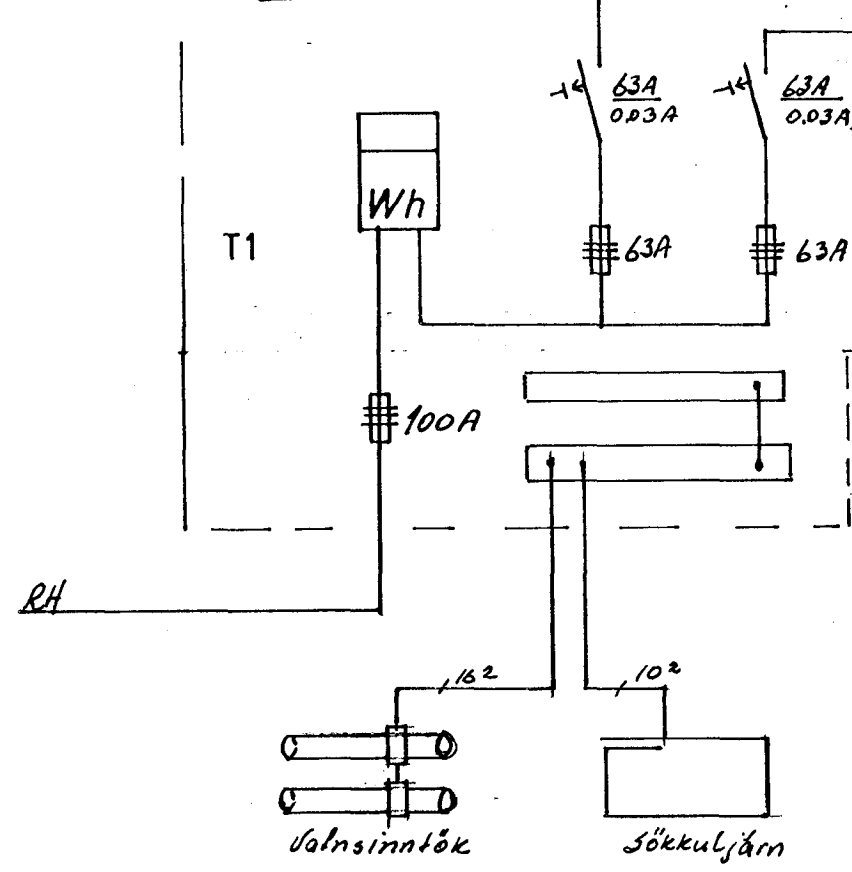

GRUNNMYND M 1:50

SNID M 1:500

70 CMÍ JORD
Ø 110 RH
Ø 50 SIMI
Ø AUKA

EYRARTRÖÐ

EYRARTRÖÐ 18 HAFNARFIRÐI

FRDR	DAGS.	NAFN	RAFLAGNATEIKNING EINLÍNU SNID OG AFSTÖÐUMYNDIR	KVARDI
TEKN				
SAM				
Breyting			Nr. 96002	MÁL.
DAGS.			BL 2 AF 2	
TEIKN.			Jón Þorláksson 5. 565-3670	
SAMP.				