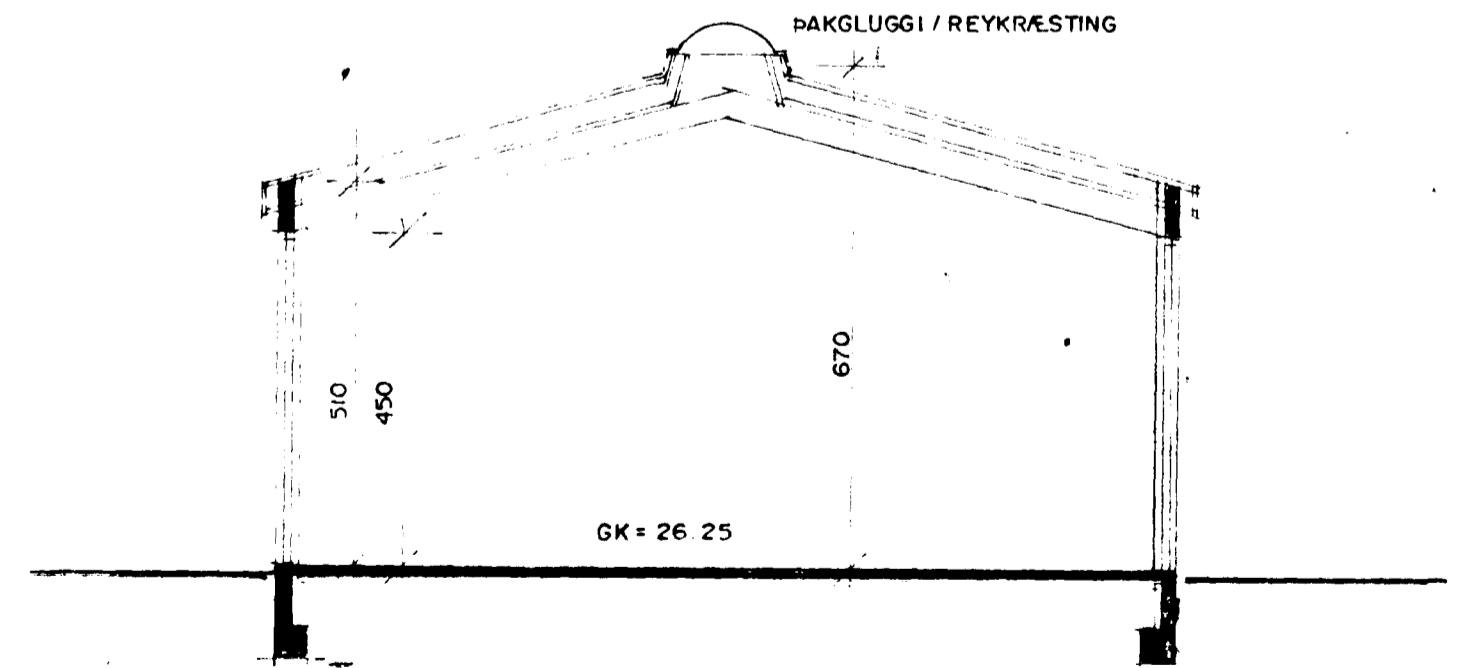

Samþykkt á fundi bygginga-
nefndar þ. 26.7.1995
BYGGINGAFULLTRÚINN
Í HAFNARFIRÐI

TEIKNAD: SRNA, HEIÐR. RAS/VANLIETTIEL

ÚTLIT NORÐVESTUR MKV. 1:100

ÚTLIT SUÐVESTUR MKV. 1:100

ÚTLIT NORÐAUSTUR MKV. 1:100

ATH.
VEGGUR Í LÖÐARMÖRKUM
HANDRÍÐ AMK. 120 sm

SNID A-A MKV. 1:100

ÚTLIT SUÐAUSTUR MKV. 1:100

SNID B-B MKV. 1:100