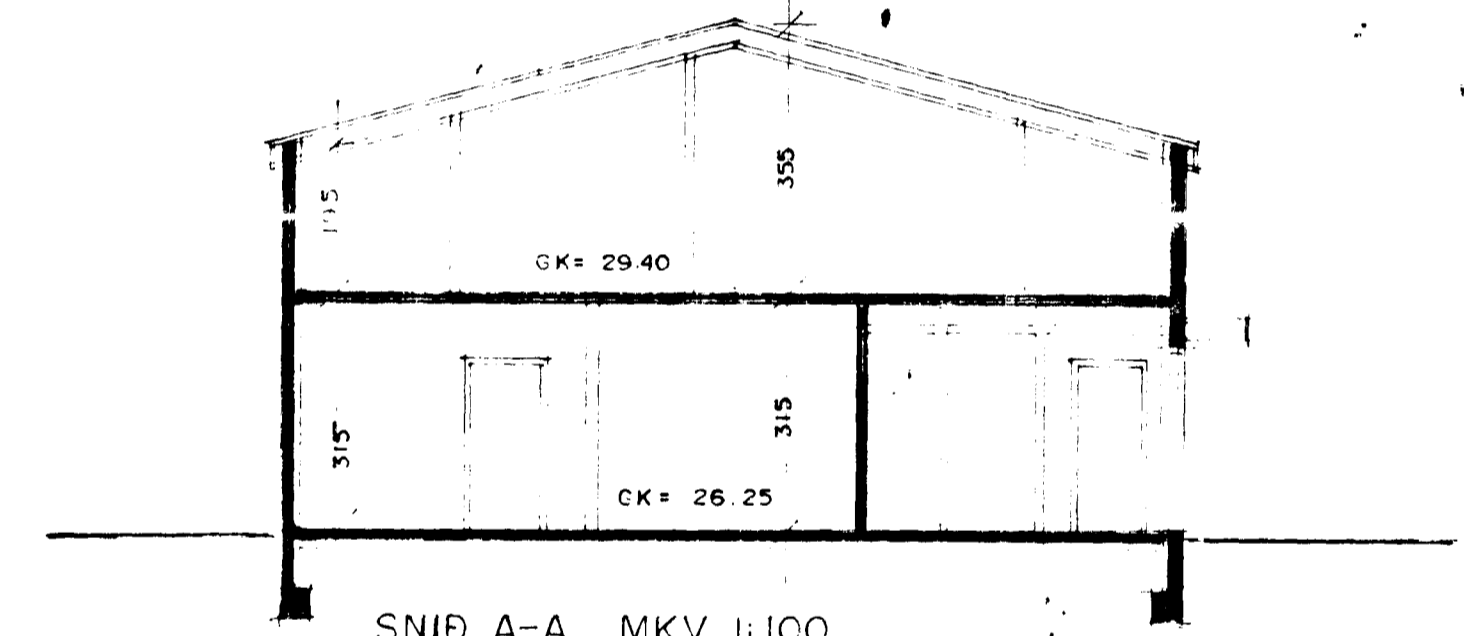

Samþykkt á fundi bygginga-
nefndar þ. 26.7.1995
BYGGINGAFULLTRÚINN
Í HAFNARFIRÐI

TEIKNAD: SRNA, HEIÐR. RAS/VANLIETTIEL

ÚTLIT NORÐVESTUR MKV. 1:100

ÚTLIT SUÐVESTUR MKV. 1:100

ÚTLIT NORÐAUSTUR MKV. 1:100

ATH.
VEGGUR Í LÖÐARMÖRKUM
HANDRÍÐ AMK. 120 sm

SNID A-A MKV. 1:100

ÚTLIT SUÐAUSTUR MKV. 1:100

SNID B-B MKV. 1:100