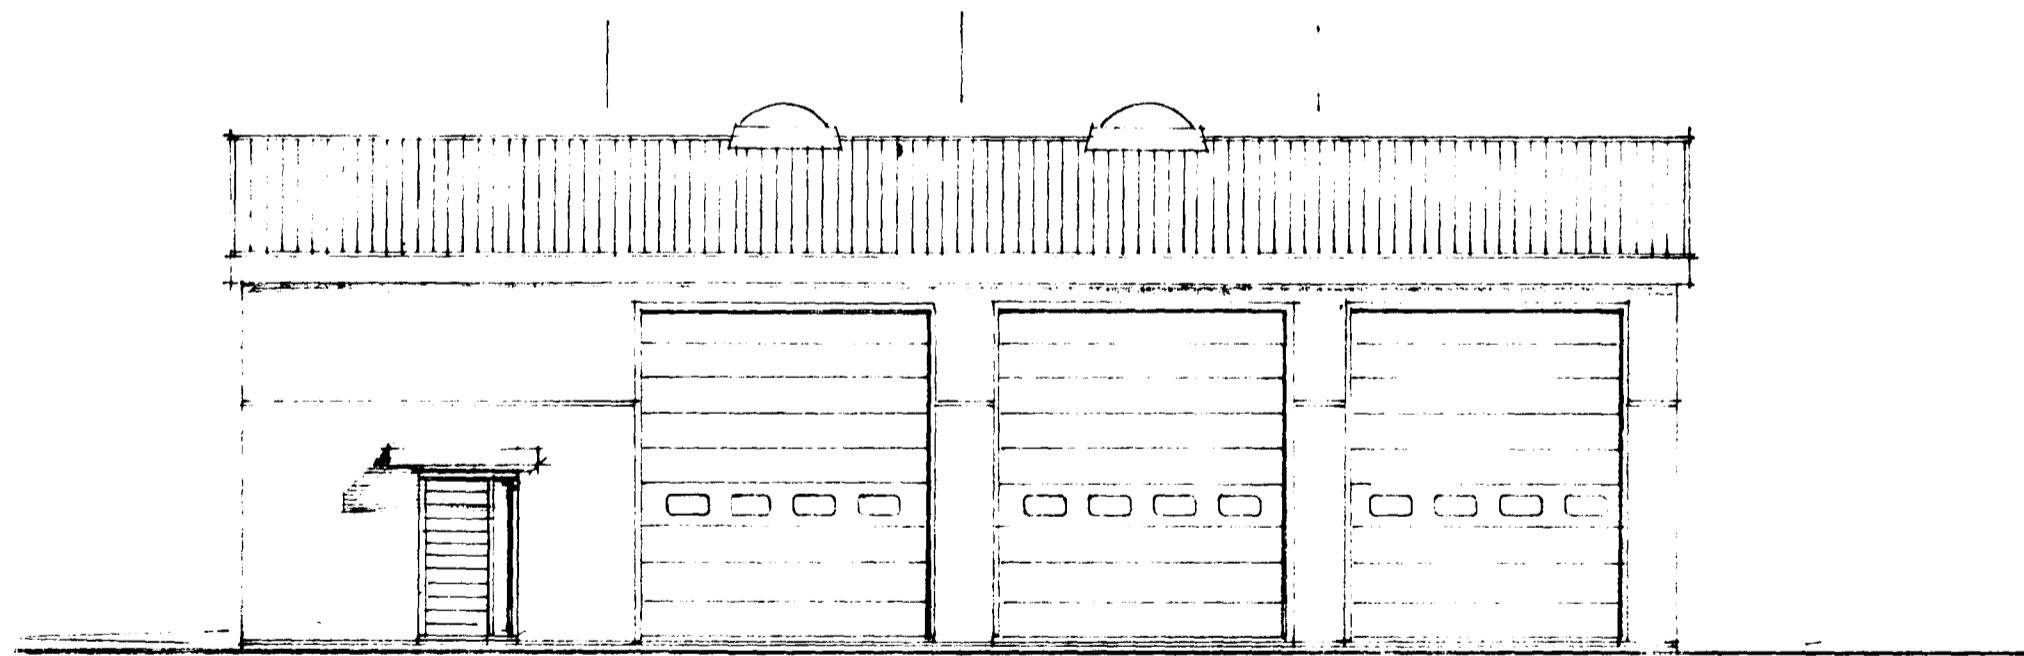

Samþykkt á fundi bygginga-
nefndar þ. 26.7.1995
BYGGINGAFULLTRÚINN
Í HAFNARFIRÐI

TEIKNAD: SRNA, HEIÐR. RAS/VANLIETTIEL

ÚTLIT NORÐVESTUR MKV. 1:100

ÚTLIT SUÐVESTUR MKV. 1:100

ÚTLIT NORÐAUSTUR MKV. 1:100

ATH.
VEGGUR Í LÖÐARMÖRKUM
HANDRÍÐ AMK. 120 sm

SNID A-A MKV. 1:100

ÚTLIT SUÐAUSTUR MKV. 1:100

SNID B-B MKV. 1:100