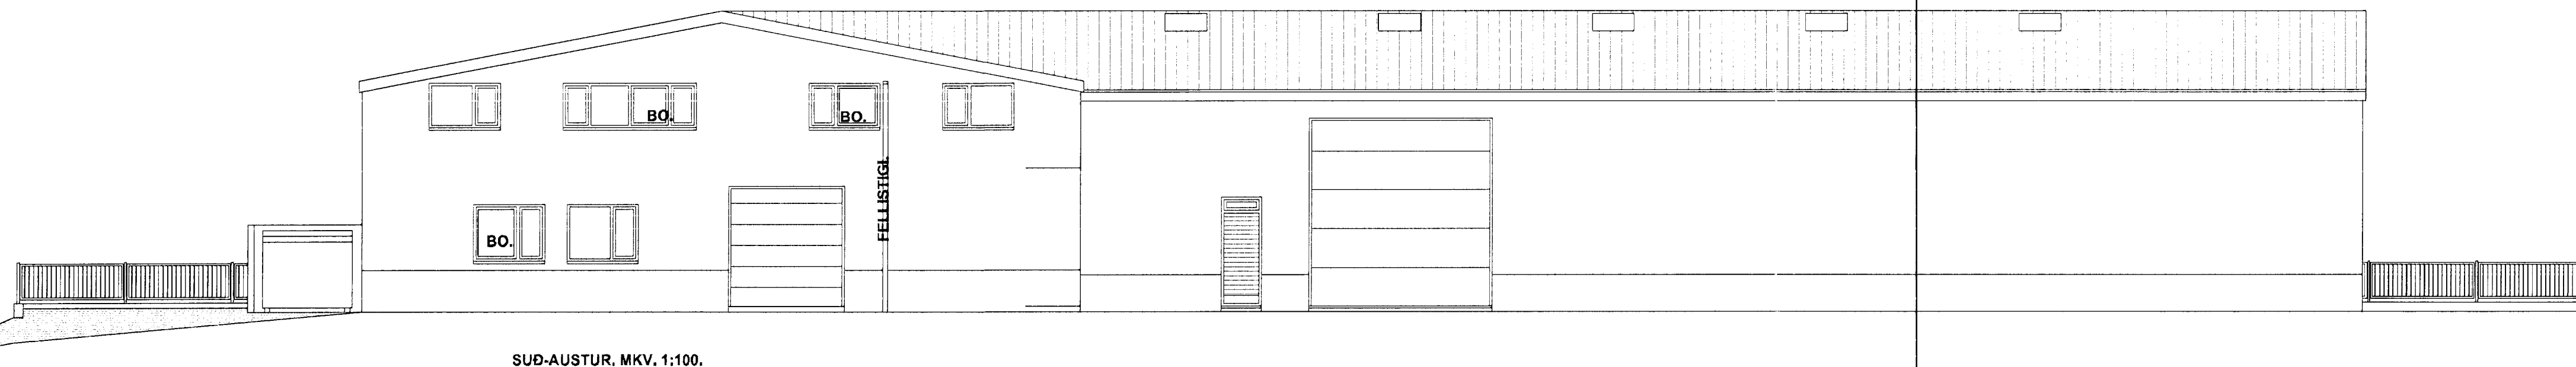

SÚÐ-VESTUR. MKV. 1:100.

NORÐ-AUSTUR. MKV. 1:100.

NORÐ-VESTUR. MKV. 1:100.

SÚÐ-AUSTUR. MKV. 1:100.

EYRARTRÖÐ 2 HAFNARFIRÐI.

Sigurður Þorvarðarson byggingafræðingur bfi.

Teiknistofan Strandgötu 11 220 Hafnarfróð.
 STH, teiknistofan ehf. kt. 510298-2769. Kt. aðalhönnuðar: 141250-4189.
 Sími: 5651510. Netfang: teiknistofan@simnet.is

Skýringar:	Aðaluppdráttur.
Teikning:	Útlitsmyndir.
Mælikvarði:	1 : 100.
Undirskrift:	<i>25/3/2012</i>
Blað nr:	3 af 4. Dagsetning: 20 febrúar 2012.