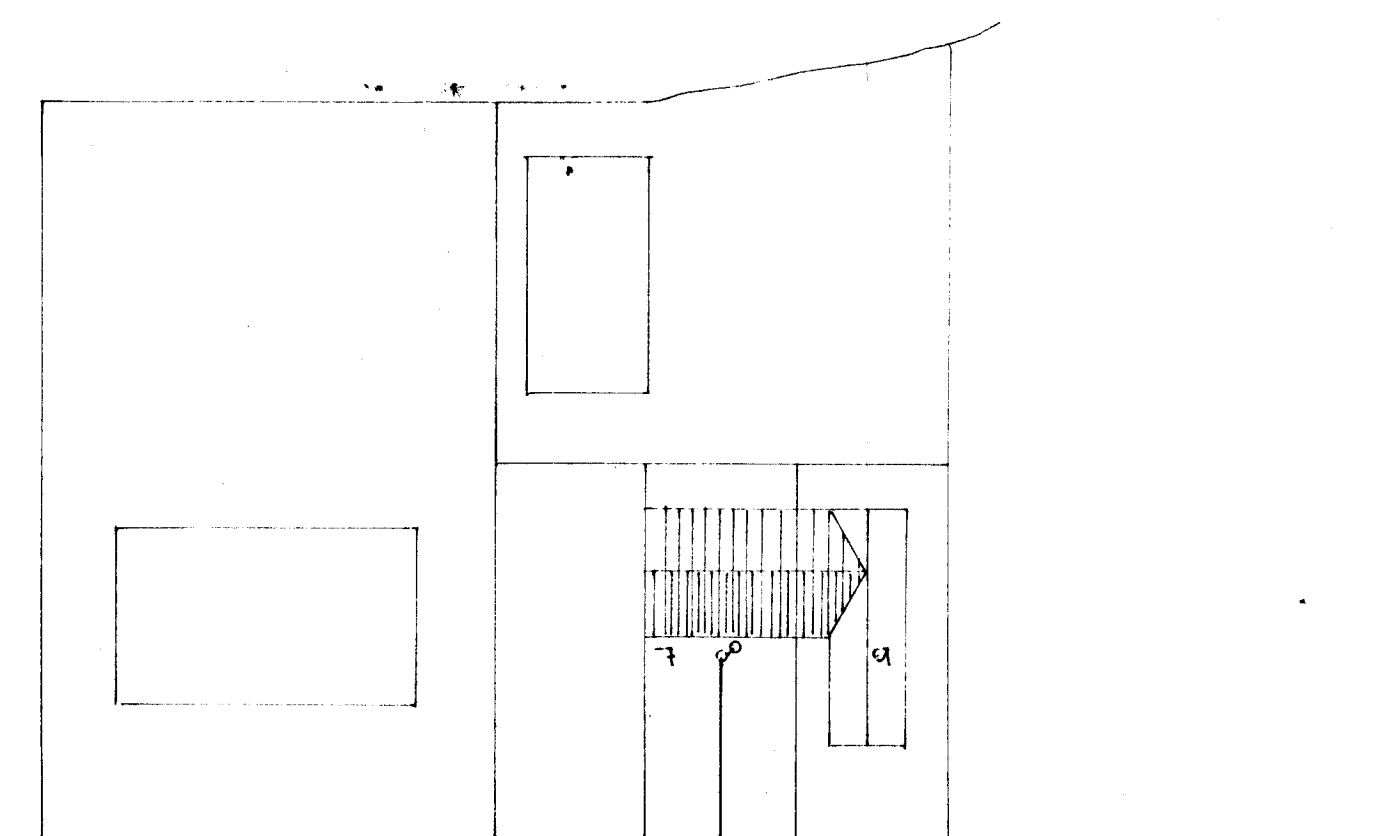

GRUNNMÝND • 1:50

EYRARTRÖÐ

AFSTÖÐUMÝND • 1:500

| BR. NR. | DAGS | EDLI BREVTINGAR                     | SIGN.         |
|---------|------|-------------------------------------|---------------|
|         |      | EYRARTRÖÐ 7 HAFNARFJÁR              | DAGS SEPT. 87 |
|         |      | GRUNNLAGNIR                         | HANNA         |
|         |      | MELIKV. 1:50 • 1:500                | TEIKNAD       |
|         |      | SIGURDUR ÞORLEIFSSON                | VERK NR. 8736 |
|         |      | STRANDGÖTU 11 HAFNARFJÁR SÍMI 54751 | BLADNR.       |