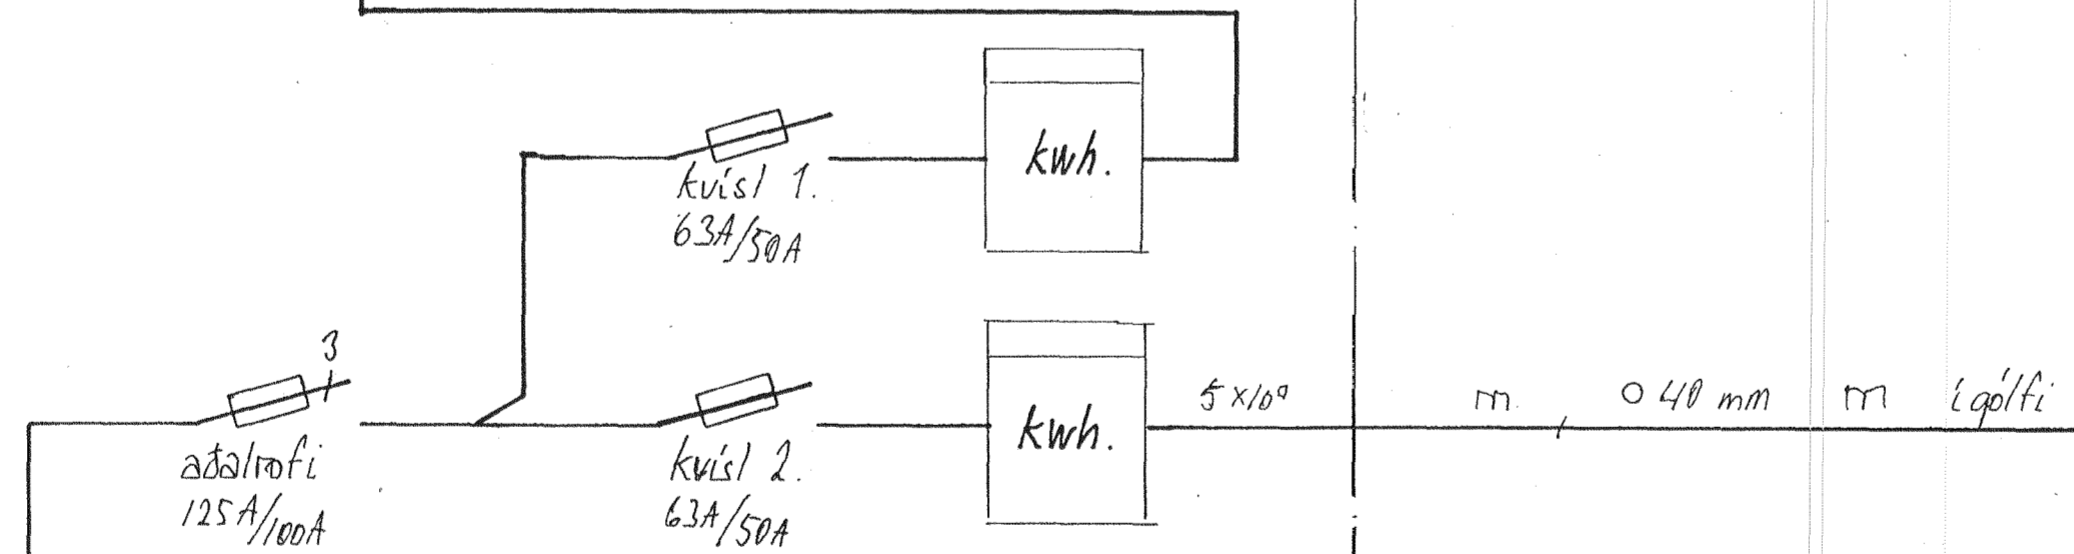

Inntök 3N ~ 400 / 230 Volt.

staður: Eyrartröð nr. 8, Hafnarfirði.	Samþ. <i>[Signature]</i>
verk: Raflögn: einlínungrnd aðaltöflu TA.	blað nr. 4 af 5.
	mælikv.: 0
	dagsetn.: feb. 2011.
hönnun: Gunnar Eiríksson rafmíðnfr. s: 8947519.	kt. 070952-3789.