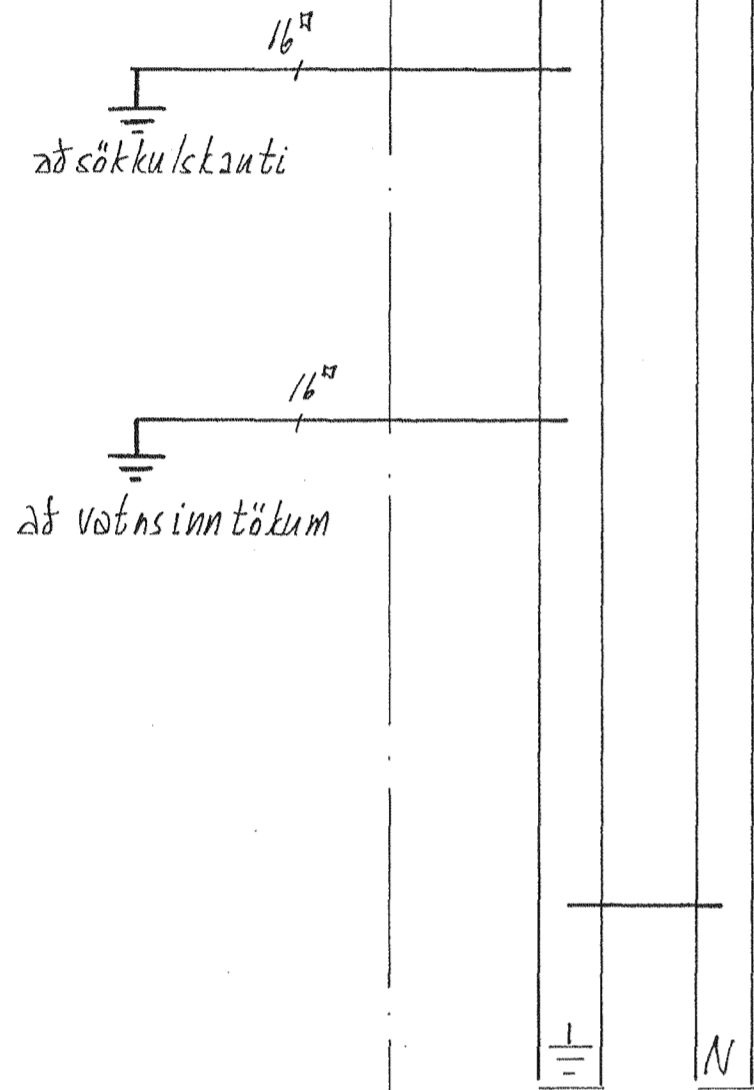

18/4 2011 H

Aðaltöfla TA.

- tenqill verkstæði
- —
- —
- —
- —
- innkeyrsluhurð
- tenqill verkstæði
- —
- —
- —
- —

- ljós WC, qeymsla, andd.
- ljós verkstæði
- útiljós
- ljós sal.
- ljós skrifst / kaffistofa
- tenqill eldhúsi.
- tenqill eldhúsi.