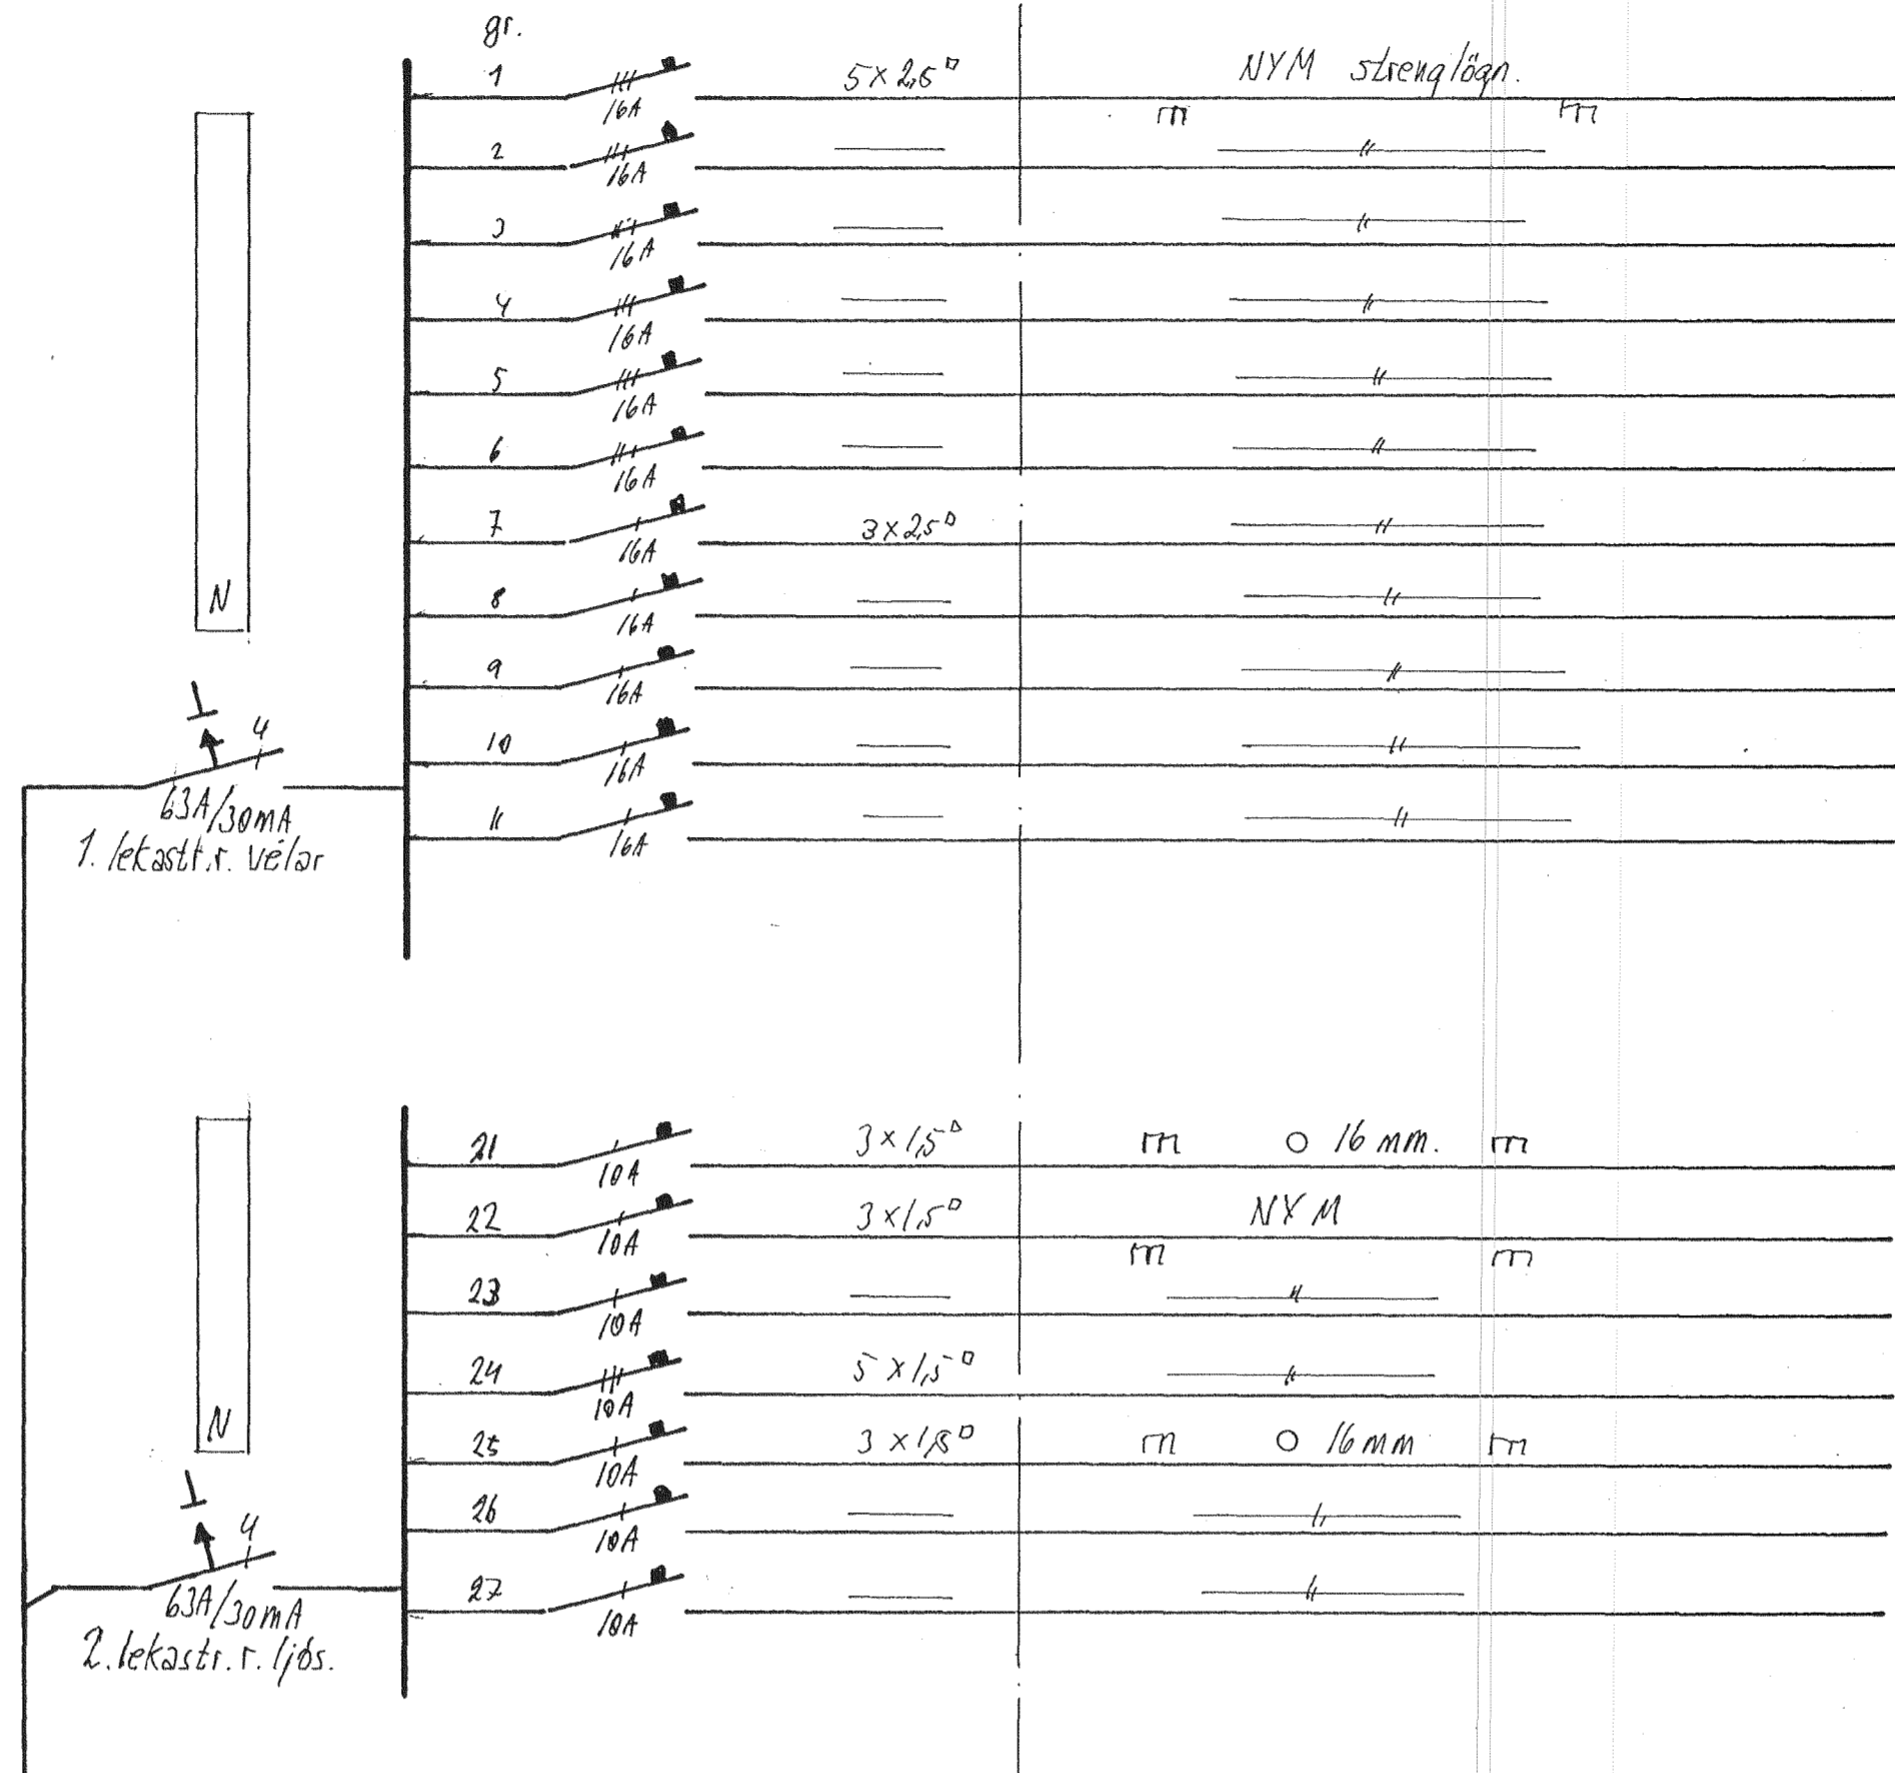

18/4 2011 H

Aðaltöfla TA.

- tenqill verkstæði
-
-
-
-
- innkeyrsluhurð
- tenqill verkstæði
-
-
-
-

- ljós WC, qeymsla, andd.
- ljós verkstæði
- útiljós
- ljós sal.
- ljós skrifst / kaffistofa
- tenqill eldhúsi.
- tenqill eldhúsi.

Inntök 3N ~ 400 / 230 Volt.

staður: Eyrartröð nr. 8, Hafnarfirði.	Samþ. <i>[Signature]</i>
verk: Raflögn: einlínungrnd aðaltöflu TA.	blað nr. 4 af 5.
	mælikv.: 0
	dagsetn.: feb. 2011.
hönnun: Gunnar Eiríksson rafmíðnfr. s: 8947519.	kt. 070952-3789.