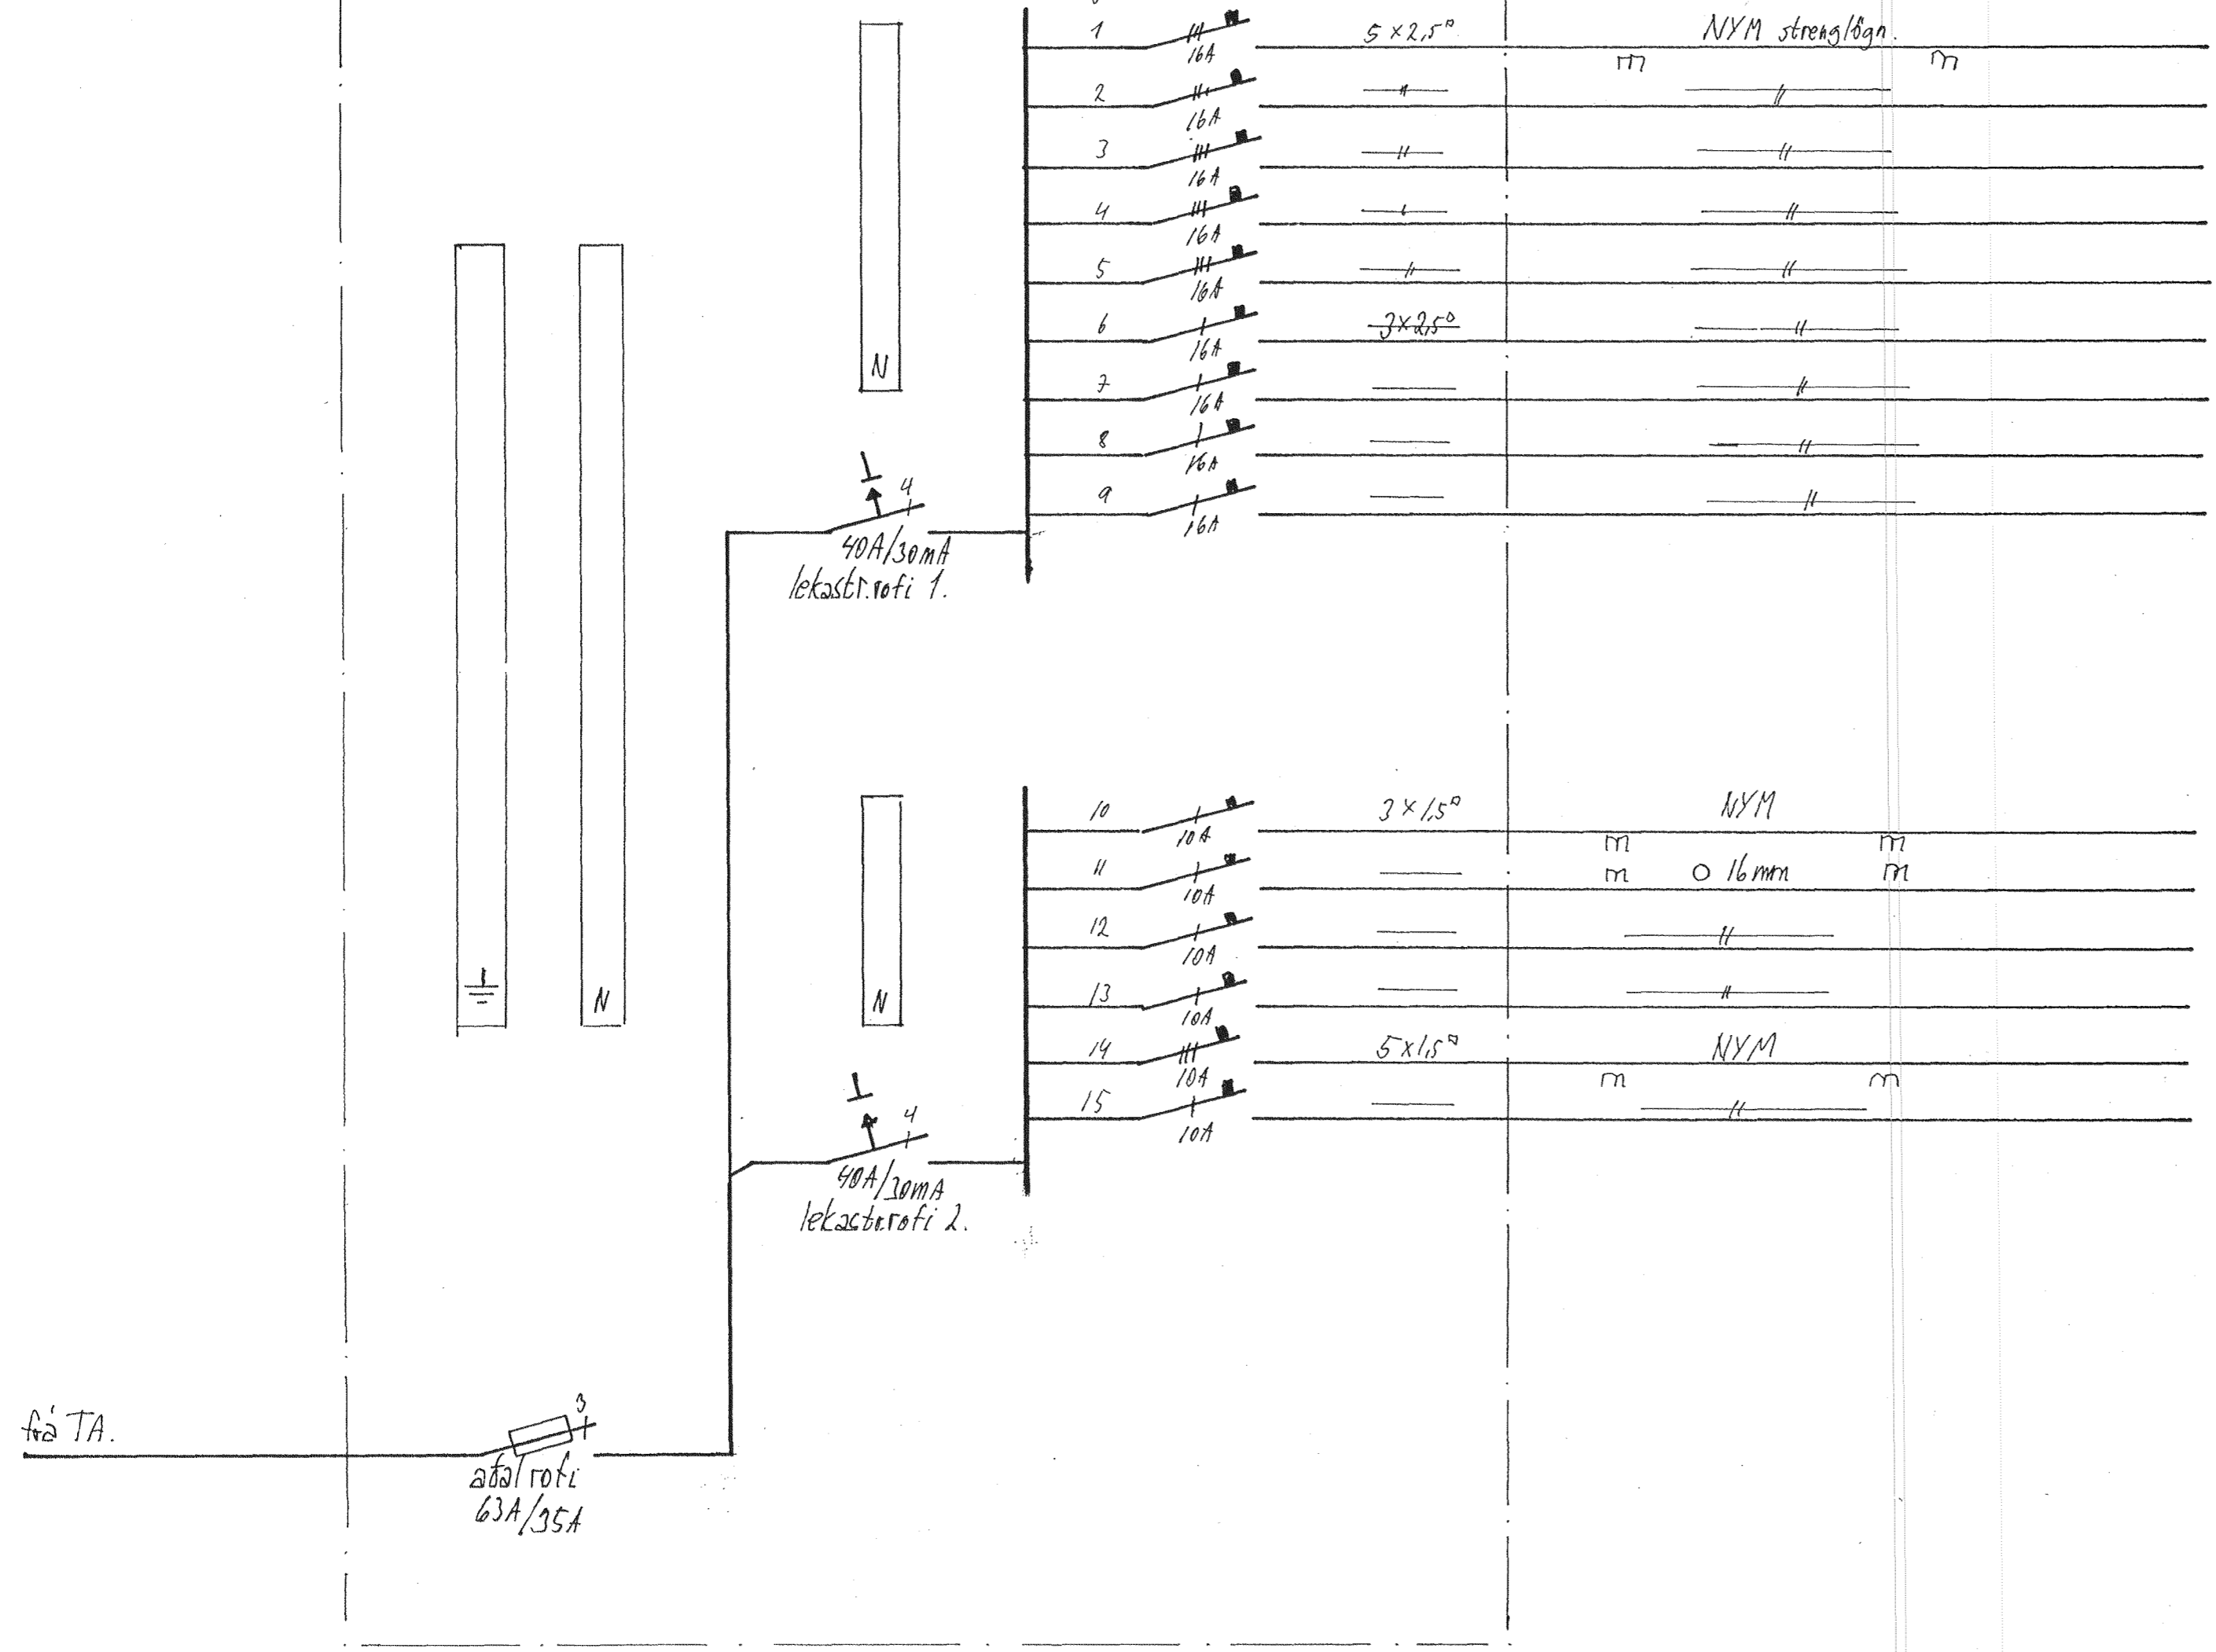

Grainizaf/a TB.

tenqill verkstaði

innkeyrsluharð

tenqill verkstaði.

ljós verkstaði

ljós skrifstofu, kaflistofu.

tenqill eldhúsi

tenqill eldhúsi

ljós sal.

útilljós.

Handwritten signature

staður: Eyrartröð nr. 8, Háskartíðir	samp. <i>Handwritten initials</i>
verk: Rafhlögn: einlínunamynd greinistöflu TB.	blað nr. 5 af 5
	mælitv: 0
	dagsetn: feb. 2011.
hönnun: Gunnar Eiríksson rafm.ióntf. s:8947519	tel: 070952-3789.