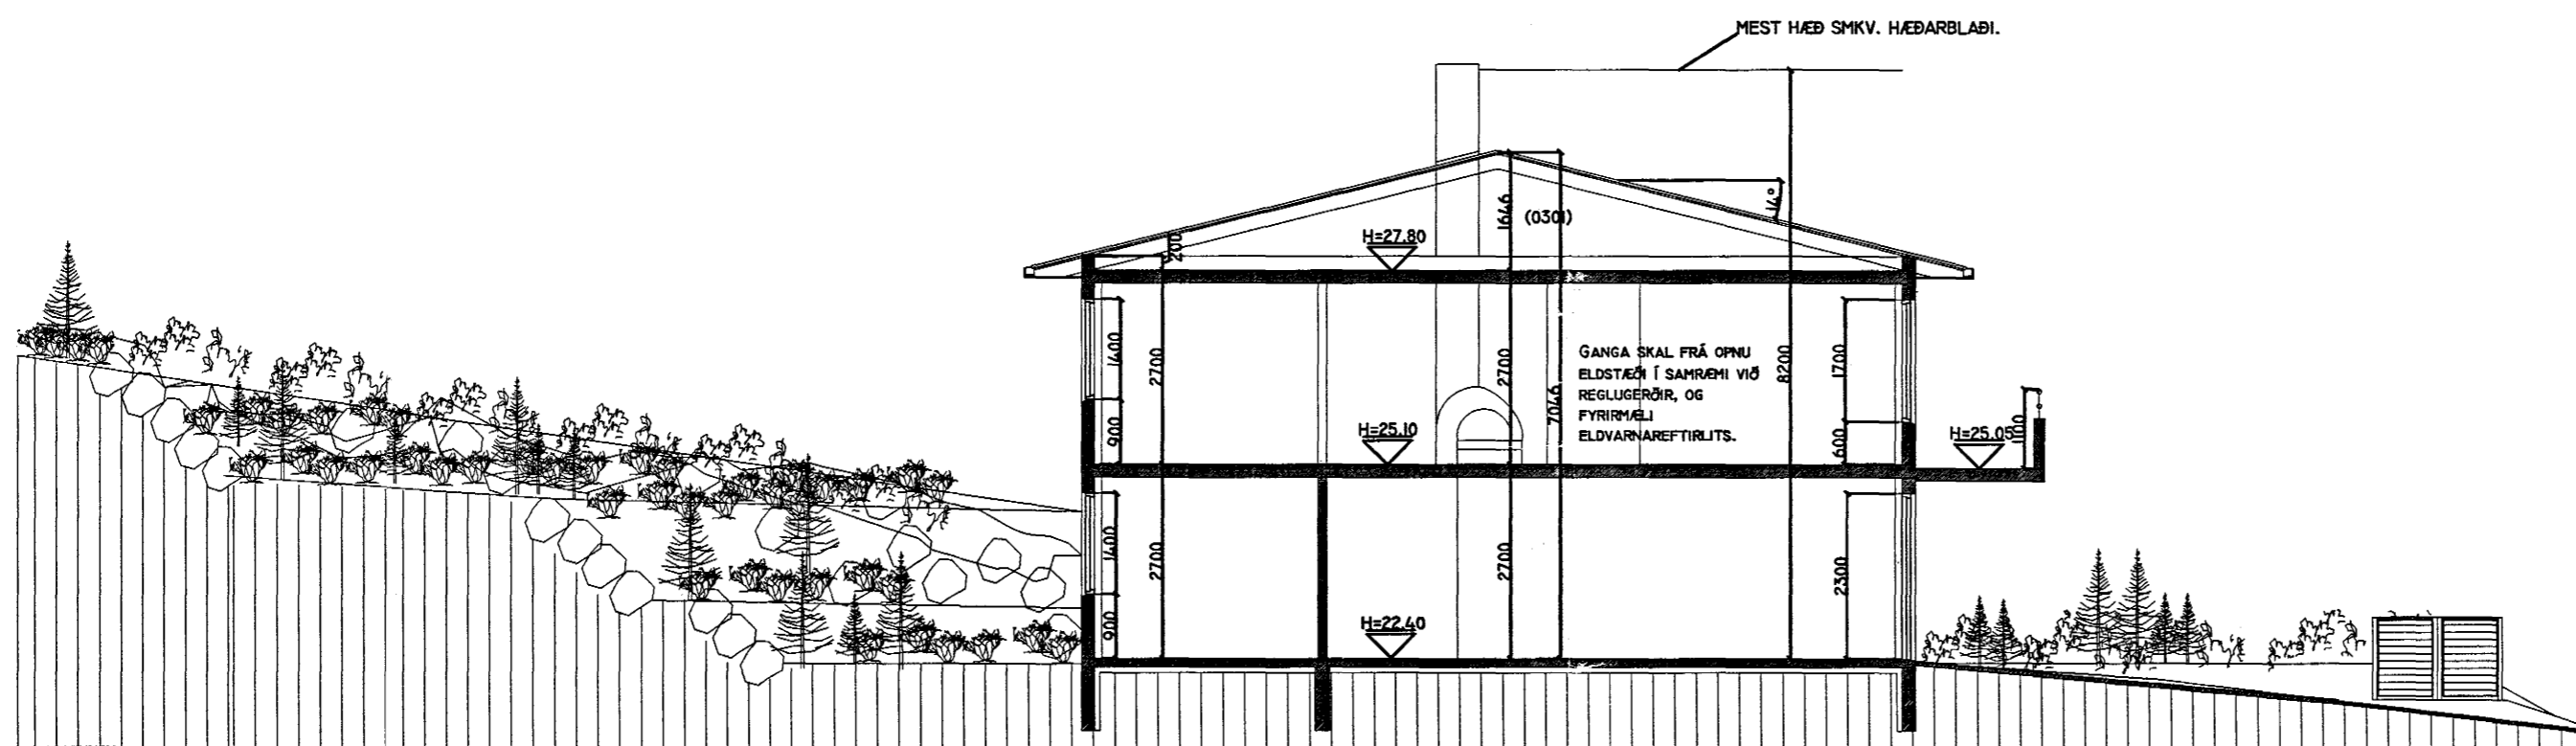

FAGRABERG 12 HAFNARFIRÐI.

Sampykkt þann

14 NOV. 2000

Byggingafulltrúinn í Hafnarfirði
F.h. Kristján Þórarinnsson

SNID A-A. MKV. 1:100.

SNID B-B. MKV. 1:100.

VARÐANDI FREKARI MÁLSETNINGAR, SJÁ SÉRTEIKNINGAR AÐALHÖNNUÐAR Í MKV. 1:50.
SÉRUPPDÆTTIR SKULU UNNIR ÞEGAR AÐALUPPDÆTTIR HAFA VERIÐ SAMPYKKTIR AF BYGGINGARYFIRVÖLDUM.

FAGRABERG 12 HAFNARFIRÐI.

SIGURÐUR ÞORVARÐARSON BYGGINGAFRÆÐINGUR BFÍ.
TEIKNISTOFAN STRANDGÖTU II 220 HAFNARFIRÐI.
SÍMI: 5651510. NETFANG: TEIKNISTOFAN@ISLANDIA.IS

SKÝRINGAR:	AÐALUPPDÆTTUR.
TEIKNING:	SNIDMYNDIR.
MÆLIKVARÐI:	1 : 100.
UNDIRSKRIFT:	<i>25/10 00 MS-p</i>
BLAÐ NR:	4 AF 4. DAGSETNING: 17 OKTÓBER 2000.
BREYTT:	