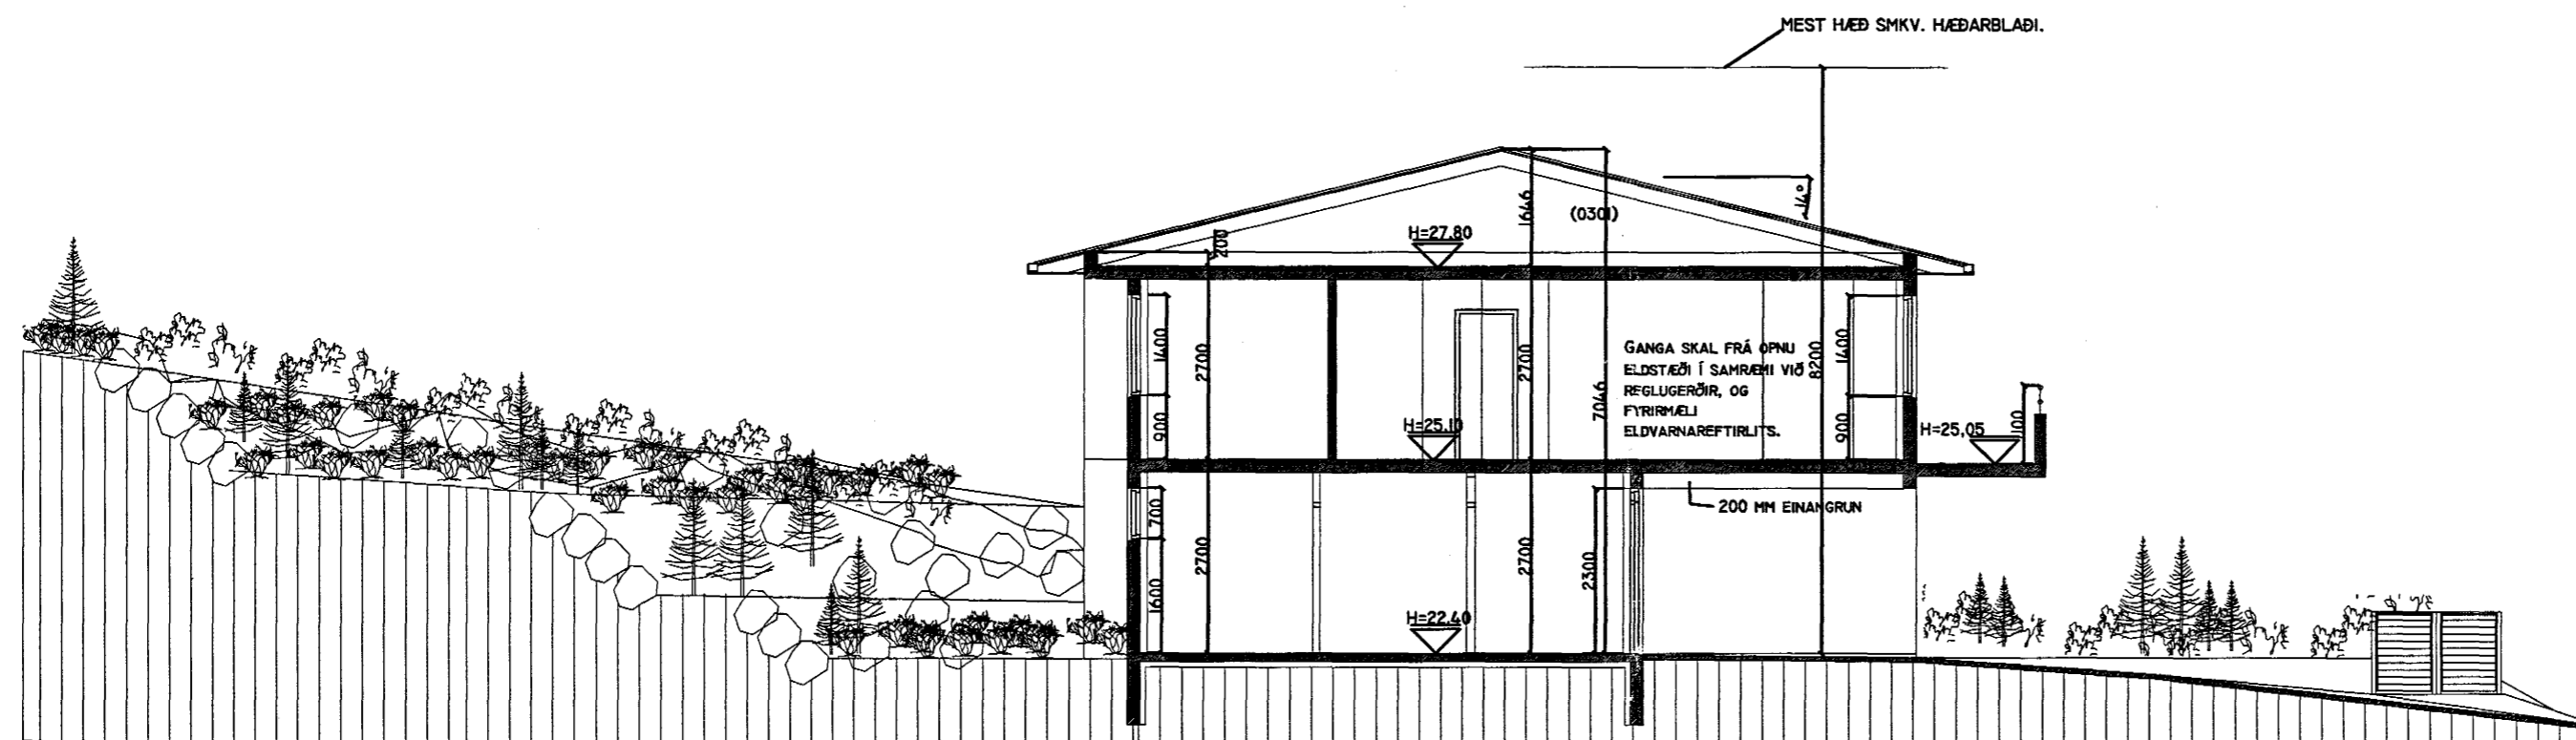

FAGRABERG 12 HAFNARFIRÐI.

Sampykkt þann

14 NOV. 2000

Byggingafulltrúinn í Hafnarfirði
F.h. Kristján Þórarinnsson

SNID A-A. MKV. 1:100.

SNID B-B. MKV. 1:100.

VARÐANDI FREKARI MÁLSETNINGAR, SJÁ SÉRTEIKNINGAR AÐALHÖNNUÐAR Í MKV. 1:50.
SÉRUPPDÆTTIR SKULU UNNIR ÞEGAR AÐALUPPDÆTTIR HAFA VERIÐ SAMPYKKTIR AF BYGGINGARYFIRVÖLDUM.

FAGRABERG 12 HAFNARFIRÐI.

SIGURÐUR ÞORVARÐARSON BYGGINGAFRÆÐINGUR BFÍ.
TEIKNISTOFAN STRANDGÖTU II 220 HAFNARFIRÐI.
SÍMI: 5651510. NETFANG: TEIKNISTOFAN@ISLANDIA.IS

SKÝRINGAR:	AÐALUPPDÆTTUR.
TEIKNING:	SNIDMYNDIR.
MÆLIKVARÐI:	1 : 100.
UNDIRSKRIFT:	<i>25/10 00 MS-p</i>
BLAÐ NR:	4 AF 4. DAGSETNING: 17 OKTÓBER 2000.
BREYTT:	