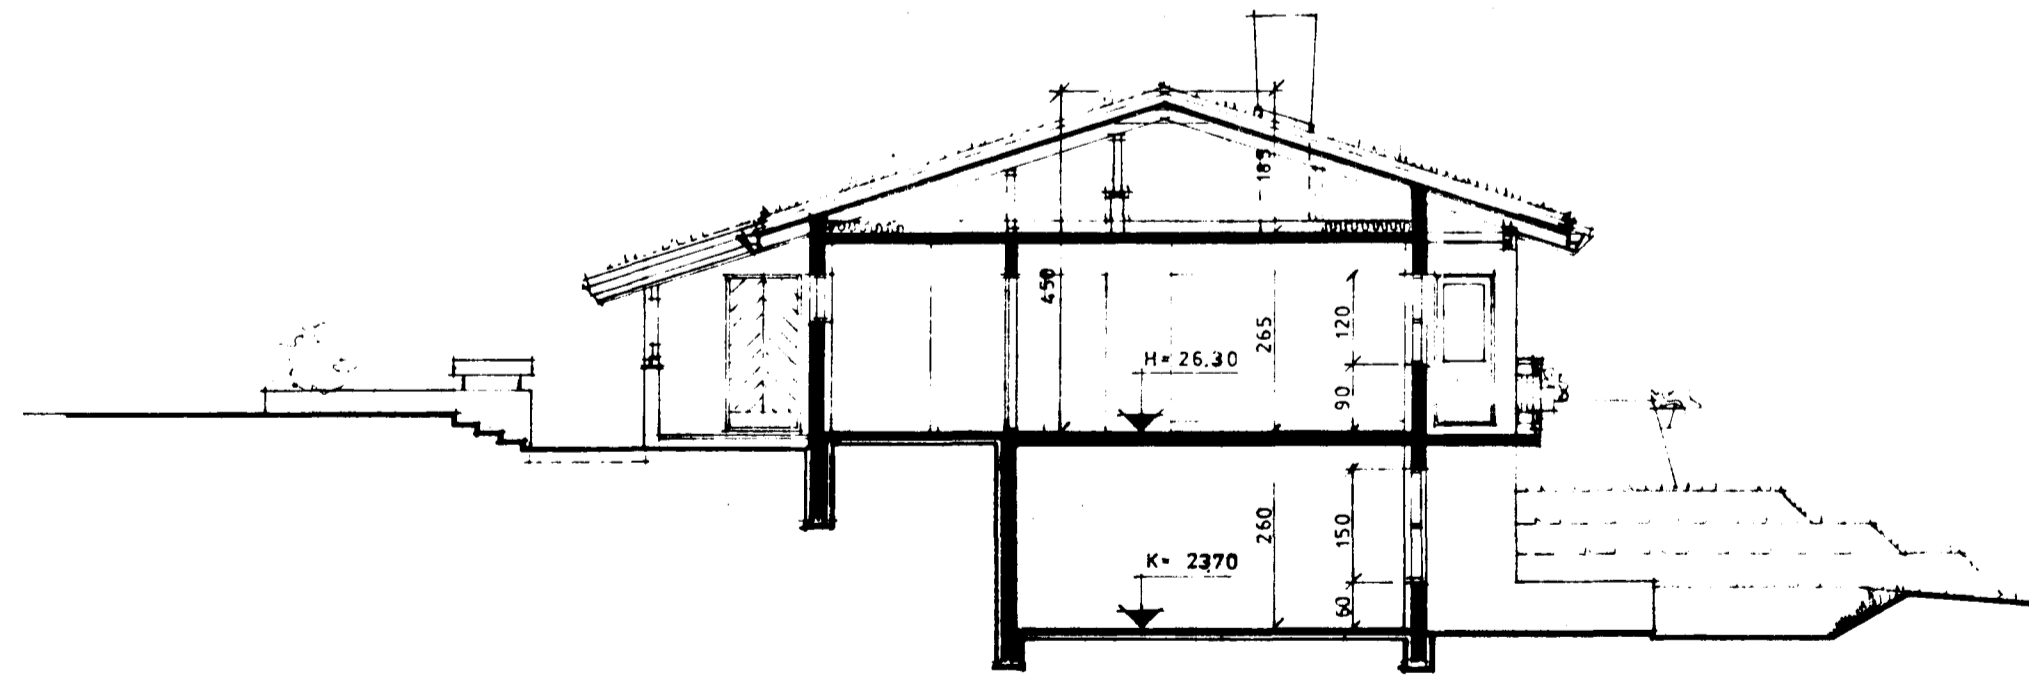

NORÐAUSTUR

SÚÐAUSTUR

SÚÐVESTUR

NORÐVESTUR

SNID A-A

Ganga skal frá opnn eldstæði í samráði við girkvilluástanda

Samþykkt á fundi bygginga-
nefndar þ. 18.4.1984
BYGGINGAVALDSTYJAN
HAFNARFIRI
S. Jónsson

2160-0200-01
02