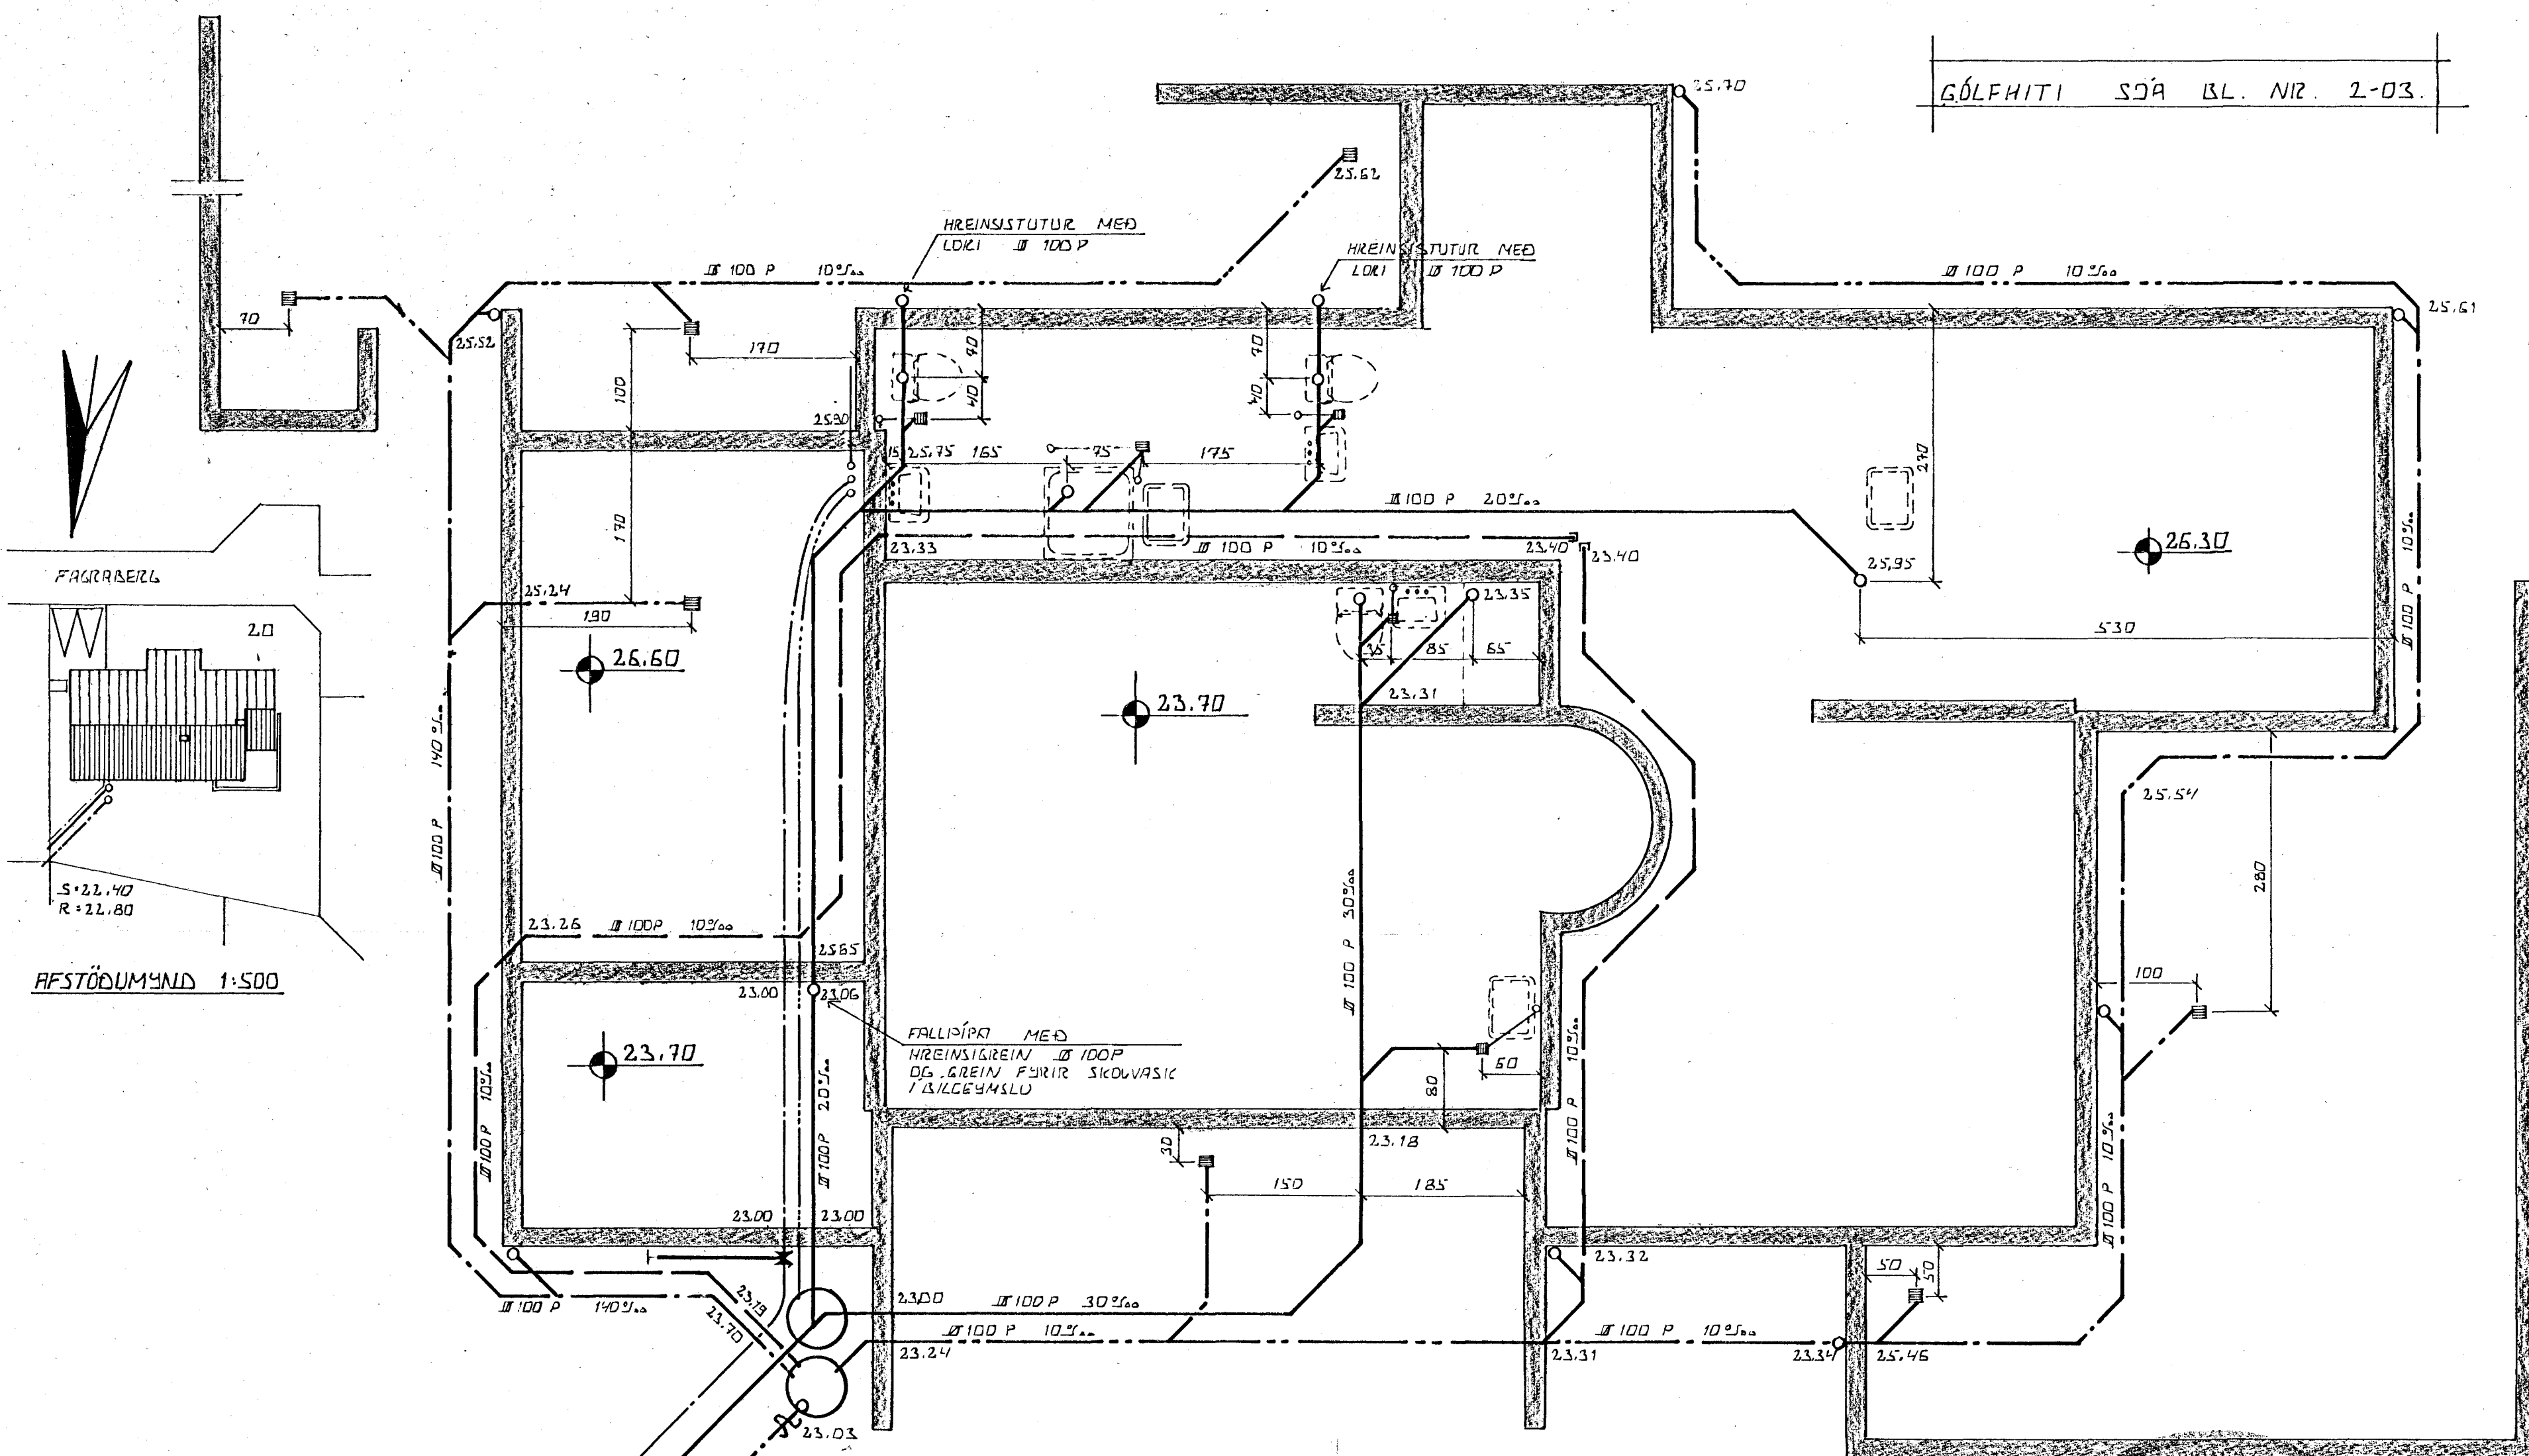

GÓLFHITI SJÁ BL. NR. 2-03.

FAGRABERÐ

AFSTÖÐUMYND 1:500

GRUNNMYND 1:50

SKÝRINGAR

ALMENNAR SKÝRINGAR SJÁ BL. NR. 2-02.
 ÖLL VINNA OG ALLT EFNÍ SÍKAL VEIRA SÍK.
 GILDANDI STÖÐLUM OG REGLUGERÐUM.
 KÓTAR ERU GEFNAR Í METRUM.
 NERMÁL LAGNA Í MM.
 SANDFANG SÍKAL VEIRA VIÐ ÖLL ÞAKNIÐURFÖLL
 OG NIÐURFÖLL Í BÍLA INNKEYSLSU, BILGEYMSLU
 OG NIÐURFÖLL VIÐ ANDDYR.
 EKKI SÍKAL VEIRA VATNSLÆS VIÐ ÞAKNIÐURFÖLL.
 GÖLFNIÐURFÖLL Á ÞAKHERBERGI OG V.S. SÍKULU
 HAFNA GEGNUMSTREYMI FRÁ HANDELAUG.
 GÖLFNIÐURFÖLL Í ÞVOTTATHERBERGI SÍKAL HAFNA
 GEGNUMSTREYMI FRÁ SÍÐLVASKI OG ÞVOTTAVÉL.
 GÖLFNIÐURFÖLL Í GEYMSLU SKAL HAFNA
 GEGNUMSTREYMI FRÁ SÍÐLVASKI.
 GÓLFHITI SJÁ BL. NR. 2-03.