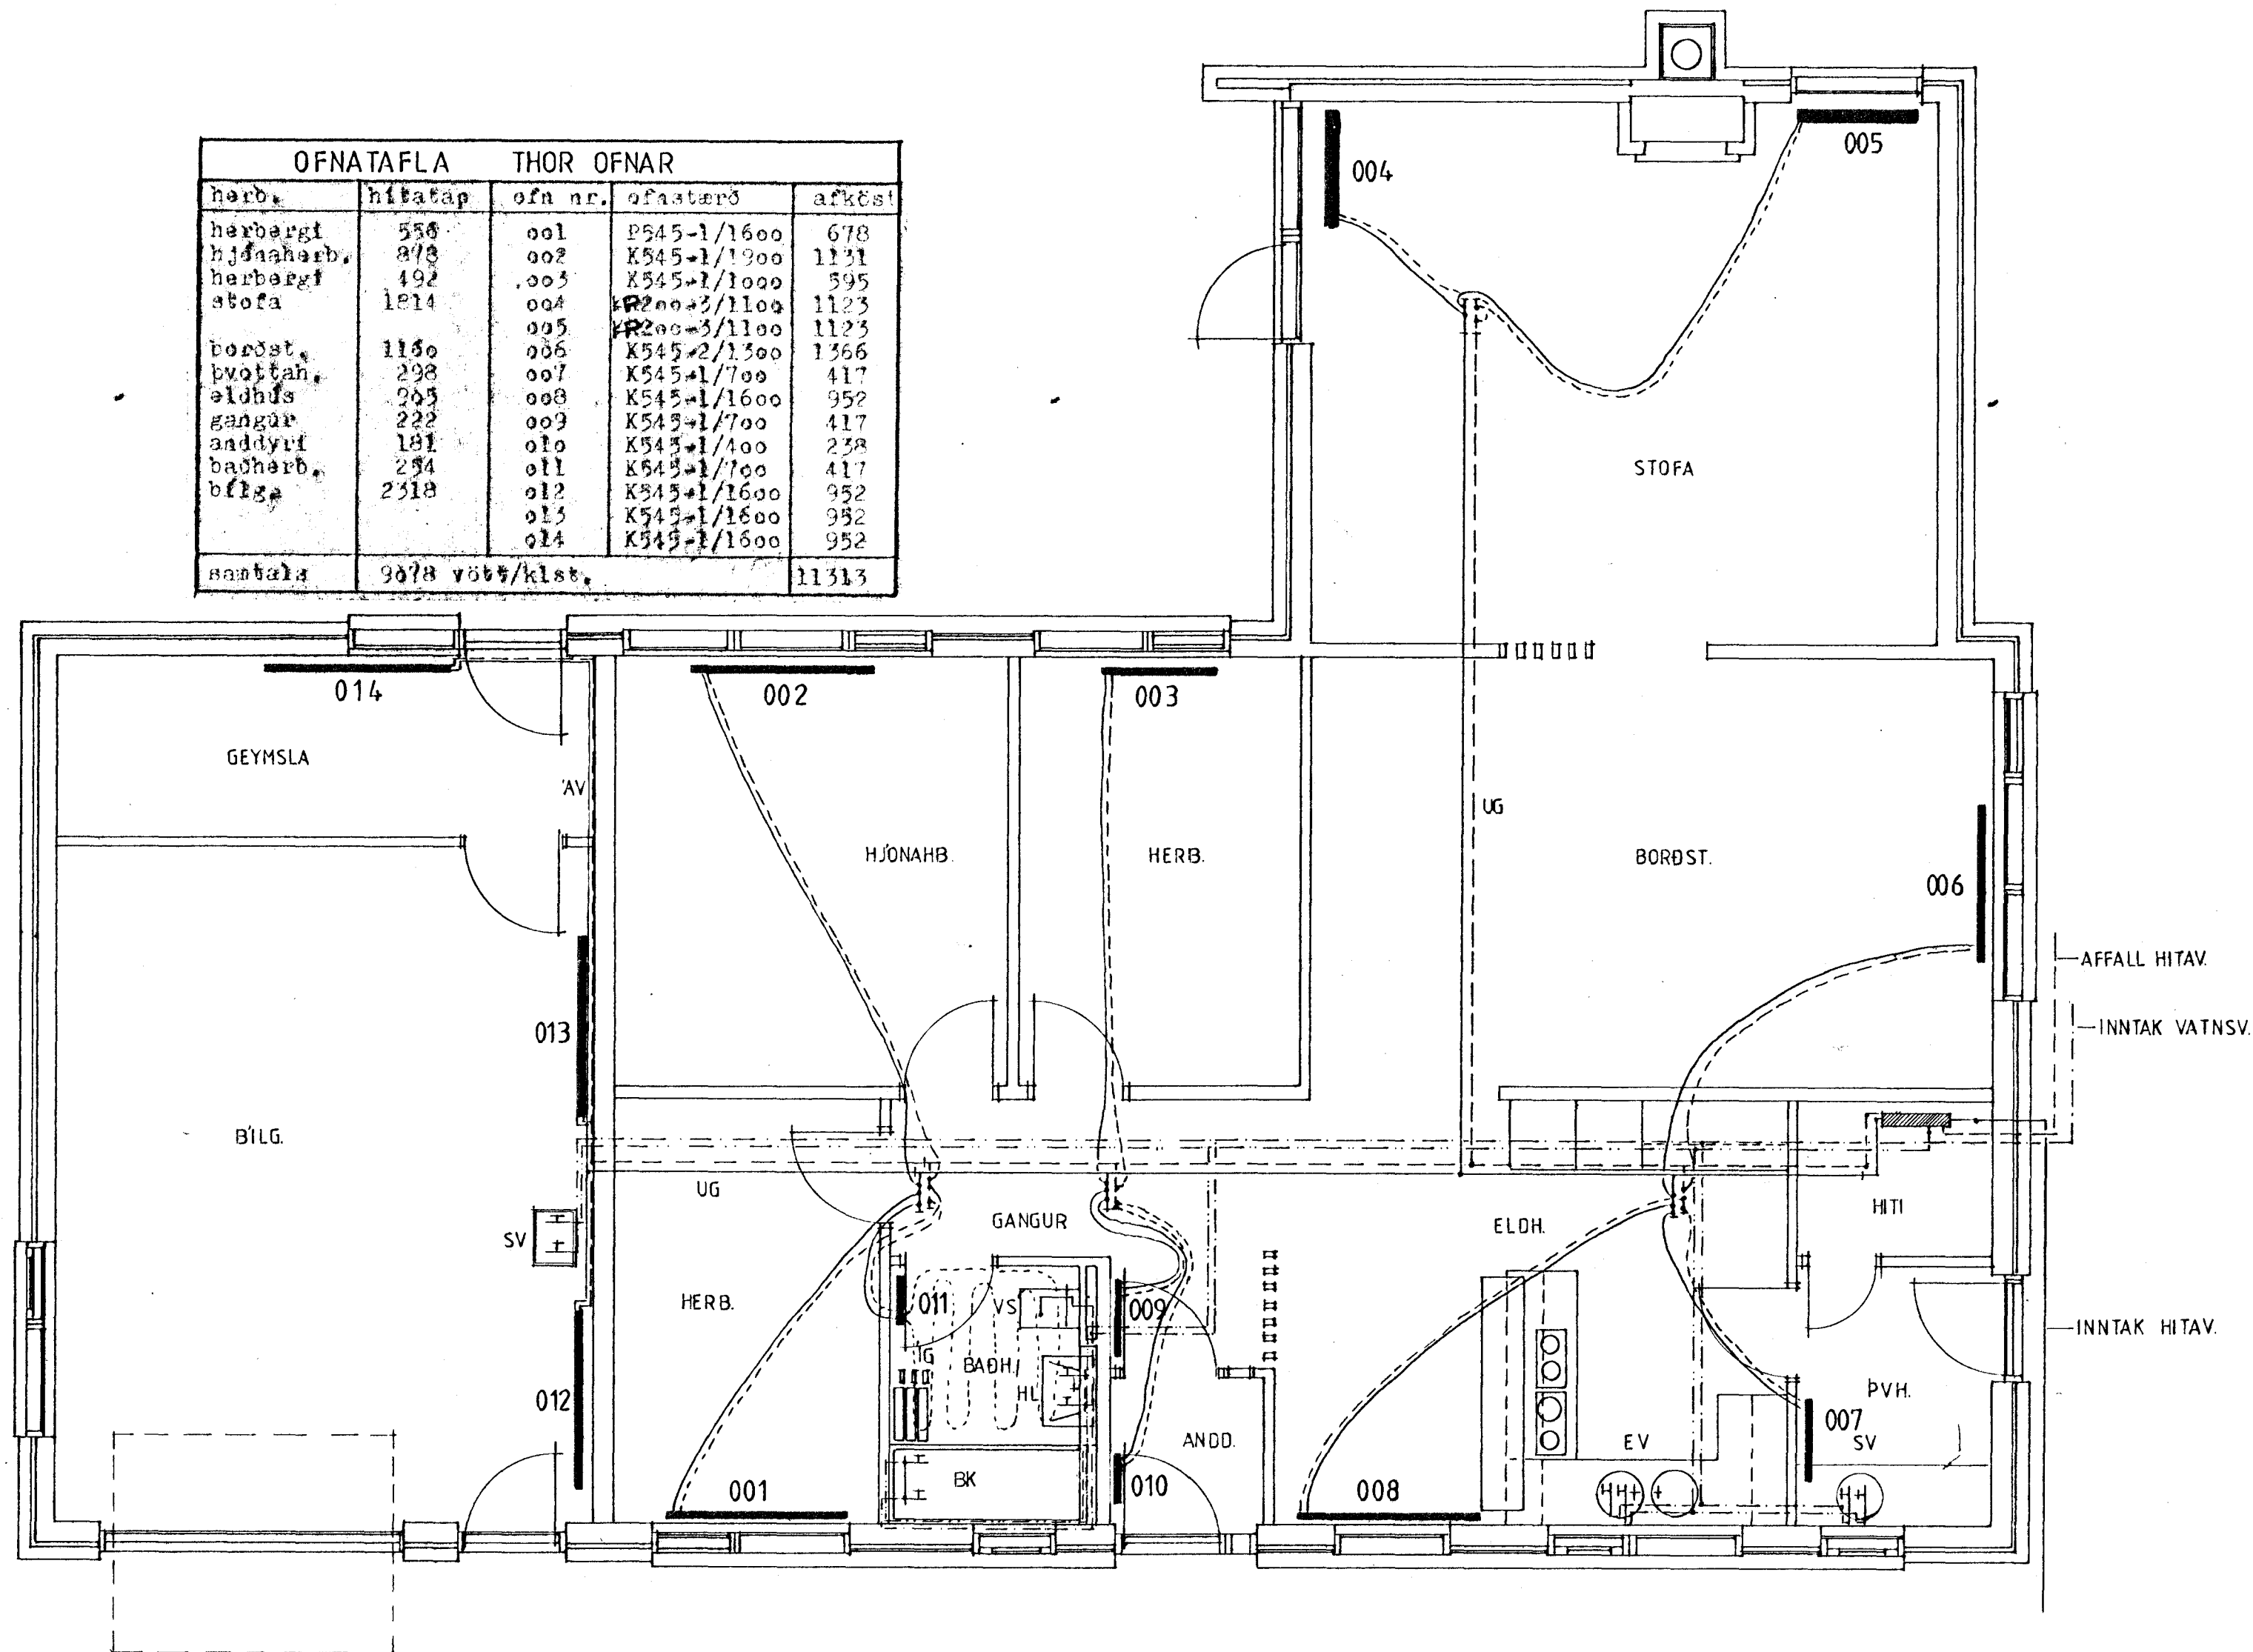

OFNATAFLA		THOR OFNAR		
herb.	hitatap	ofn nr.	ofnastærð	afköst
herbergi	558	001	P545-1/1600	678
hjónaherb.	278	002	K545-1/1200	1131
herbergi	492	003	K545-1/1000	595
stofa	1214	004	K200-3/1100	1123
		005	K200-3/1100	1123
borðst.	1150	006	K545-2/1300	1366
þvottah.	298	007	K545-1/700	417
eldhúsi	265	008	K545-1/1600	952
gangur	222	009	K545-1/700	417
anddyri	181	010	K545-1/400	238
badherb.	254	011	K545-1/700	417
bilgæ	2318	012	K545-1/1600	952
		013	K545-1/1600	952
		014	K545-1/1600	952
<b>Samtals</b>	<b>9078 vöðv/klst.</b>			<b>11313</b>