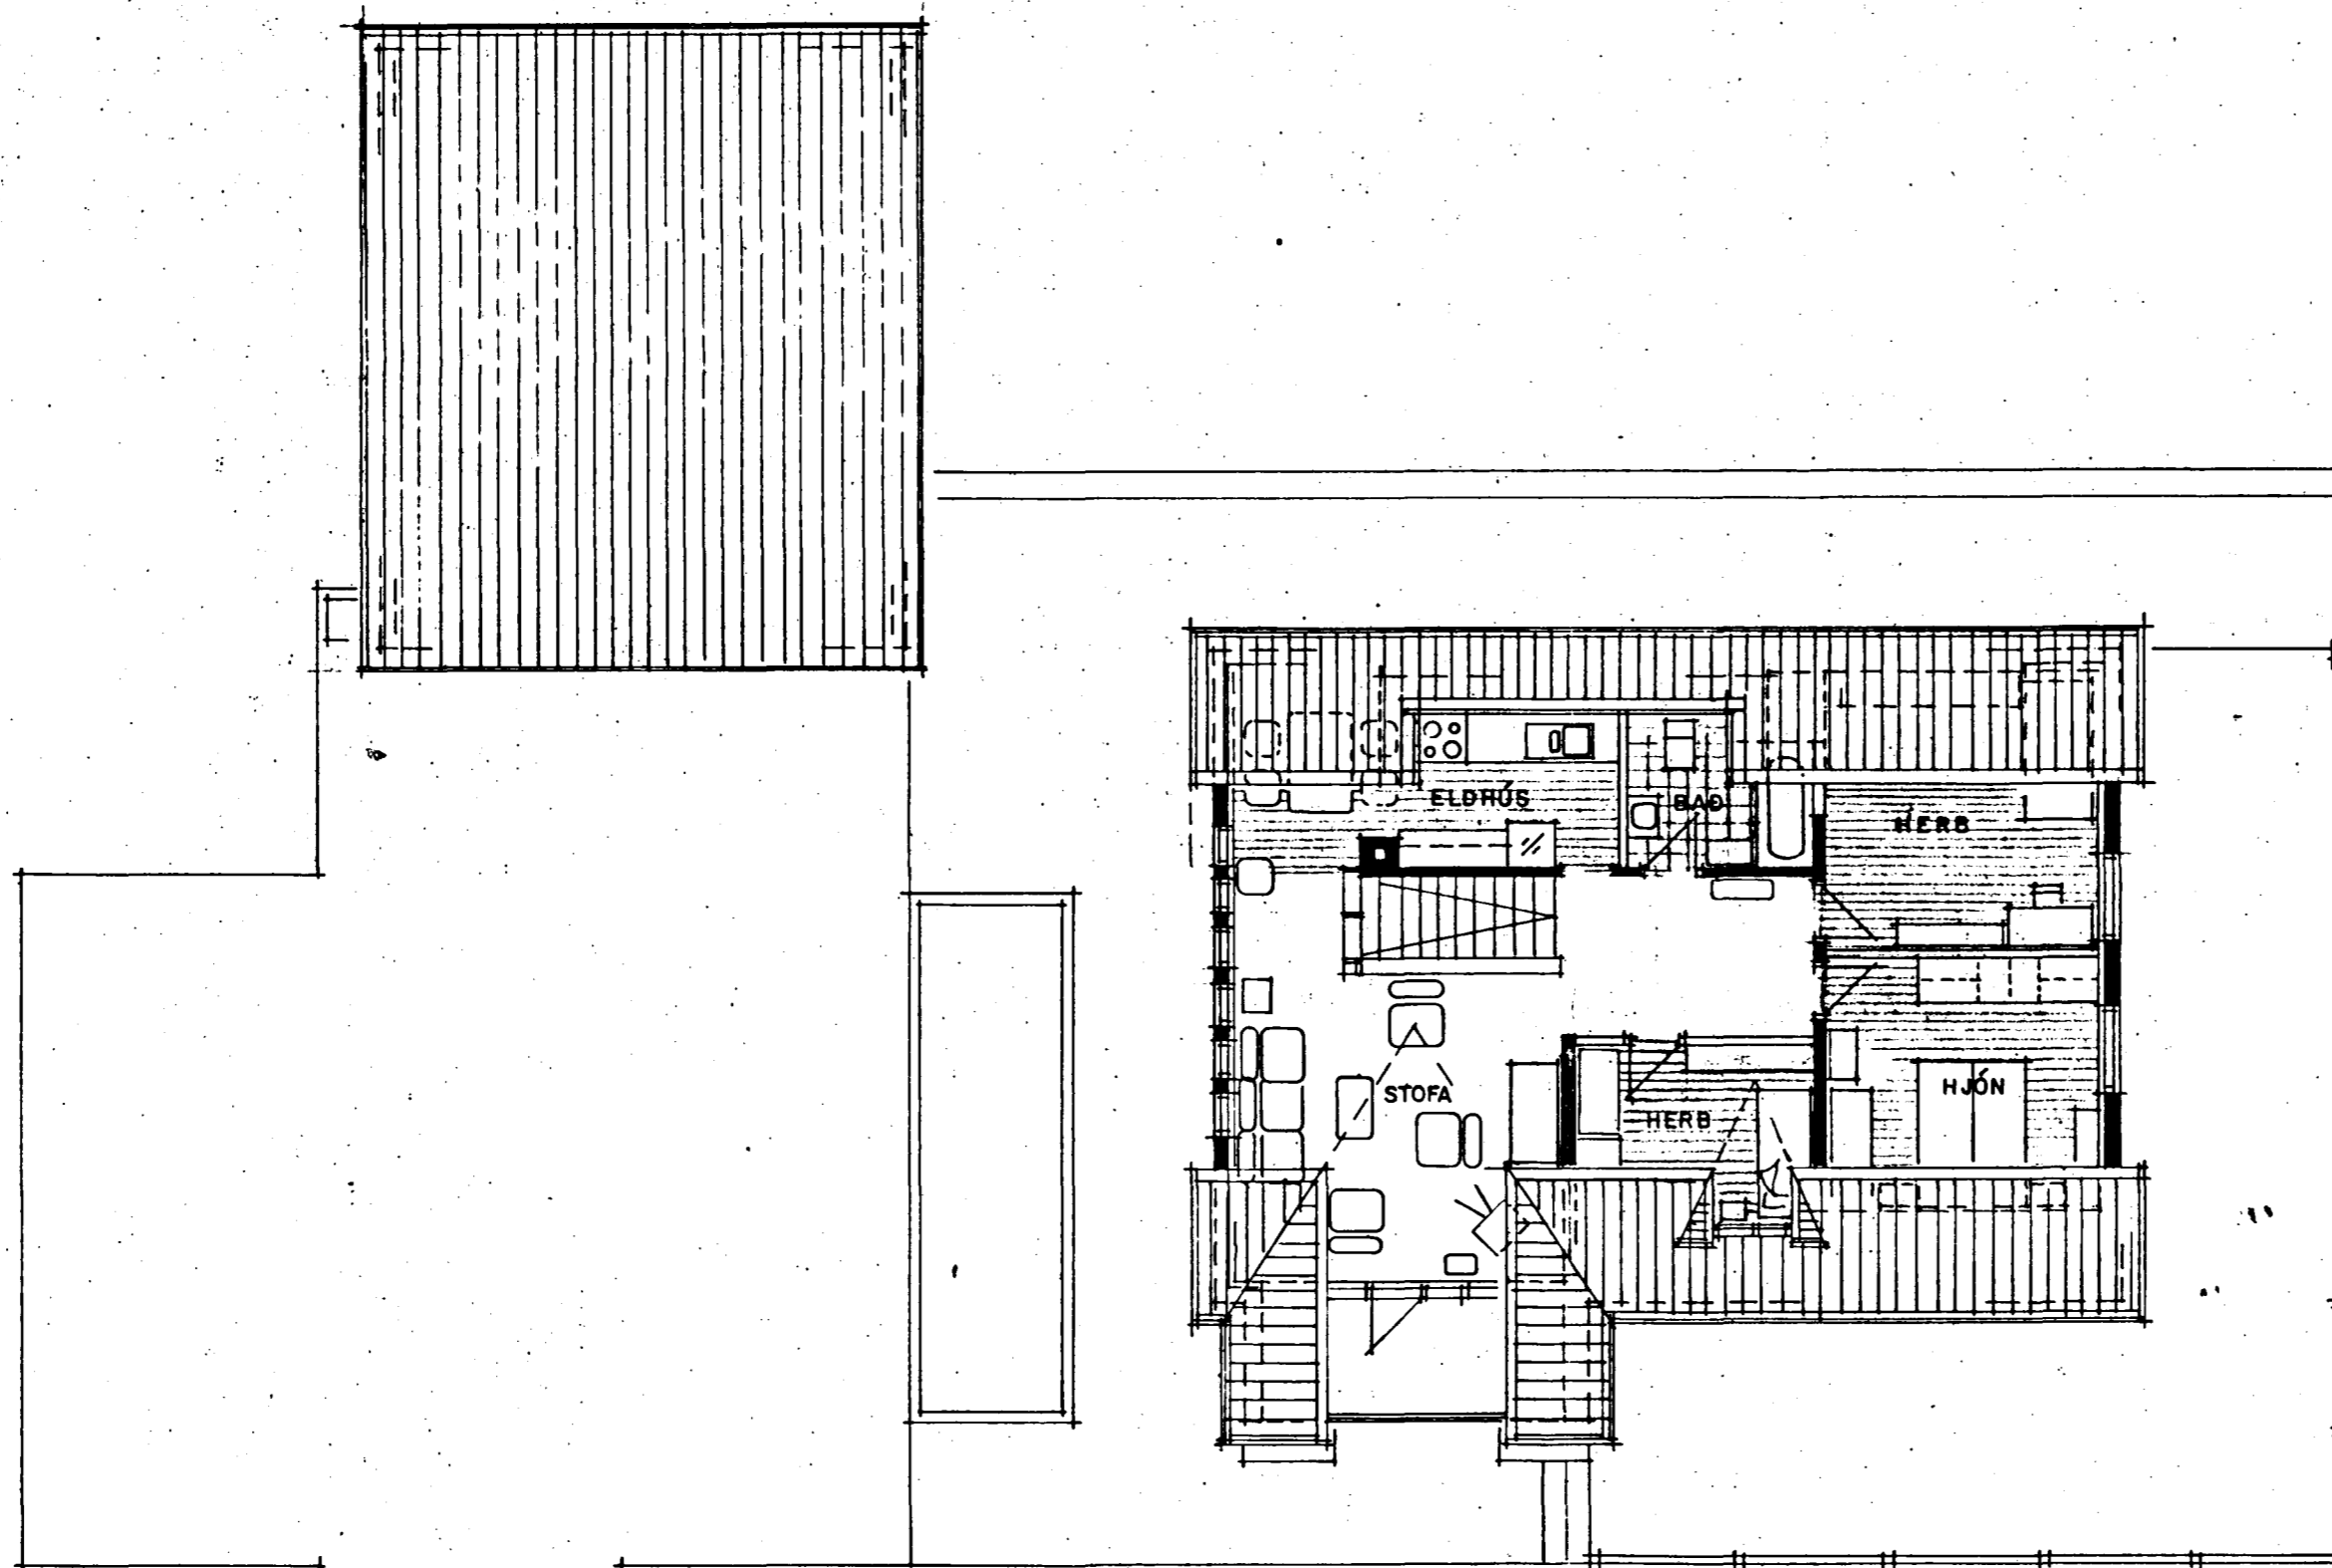

vesturhlíð

grunnmynd efri hæð

SETBERG
 Fagraborgi 32
 2160-0320-02 01

SIG. GÍSLASON **ARKITEKT FAÍ**
 SETBERG HAFNARFIRÐI
 GRUNNMYND, ÚTLIT MKV. 1:100
 TEIKNAD SKV. UPPMÆLINGU Í MAÍ 1992