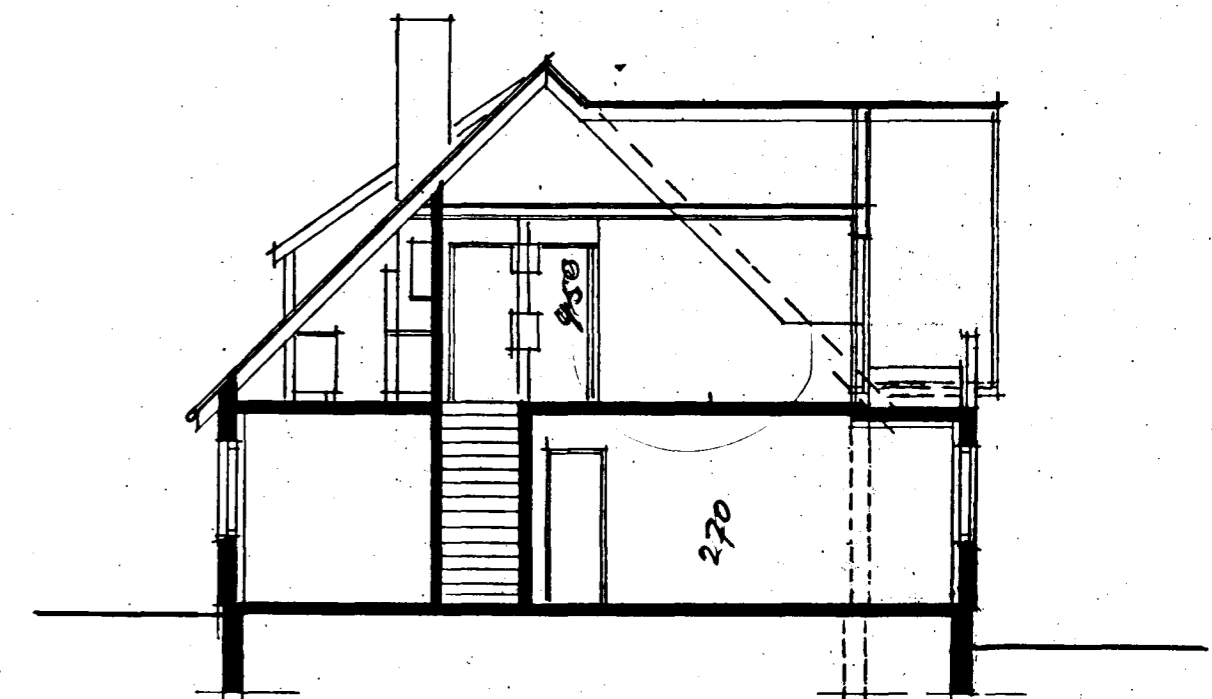

**grunnmynd nedri hæð**

**sneiðing A-A**

**afstöðumynd**

01=	L.húð	111.8 m <sup>2</sup>	
	II.húð	79.0 m <sup>2</sup>	
		185.8 m <sup>2</sup>	580 m <sup>3</sup>
02=	bílg.	55.9 m <sup>2</sup>	157 m <sup>3</sup>

**SETBERG**  
 Fagraberg 32  
 2160-0320 01/02  
**SIG. GÍSLASON**      **ARKITEKT FAI**  
 SETBERG, HAFNARFIRÐI  
 GRUNNMYND, SNEIÐING MKV 1:100  
 AFSTÖÐUMYND MKV 1:100  
 TEIKNAD SKV. UPPMÆLINGU Í MAÍ 1992  
 BL 1/3