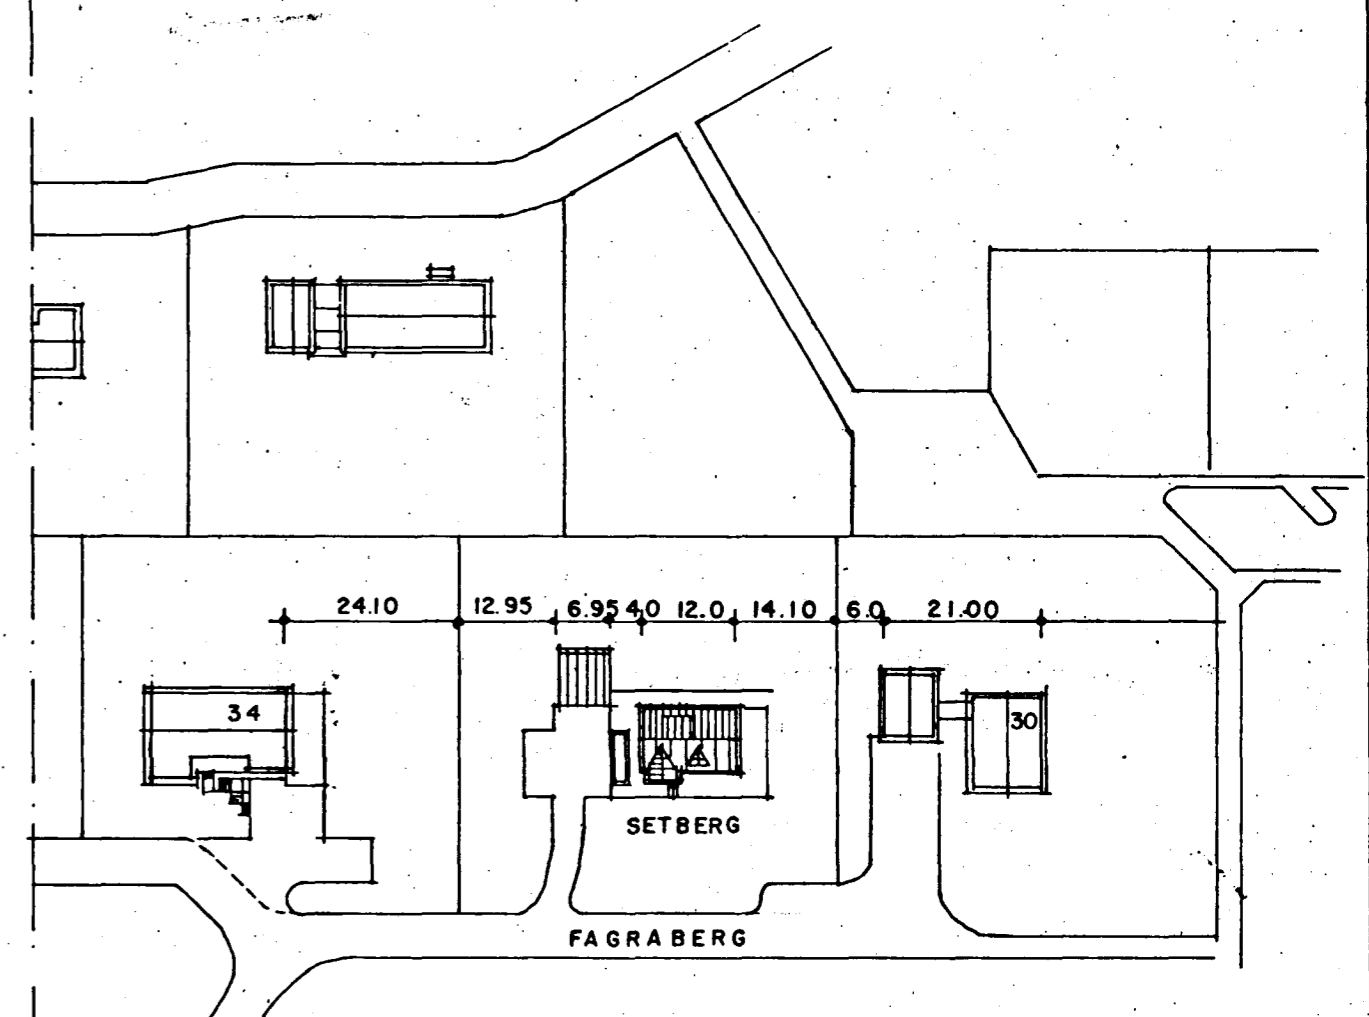

**grunnmynd nedri hæð**

**sneiðing A-A**

**afstöðumynd**

01=	L.húð	111.8 m <sup>2</sup>	
	II.húð	79.0 m <sup>2</sup>	
		185.8 m <sup>2</sup>	580 m <sup>3</sup>
02=	bílg.	55.9 m <sup>2</sup>	157 m <sup>3</sup>