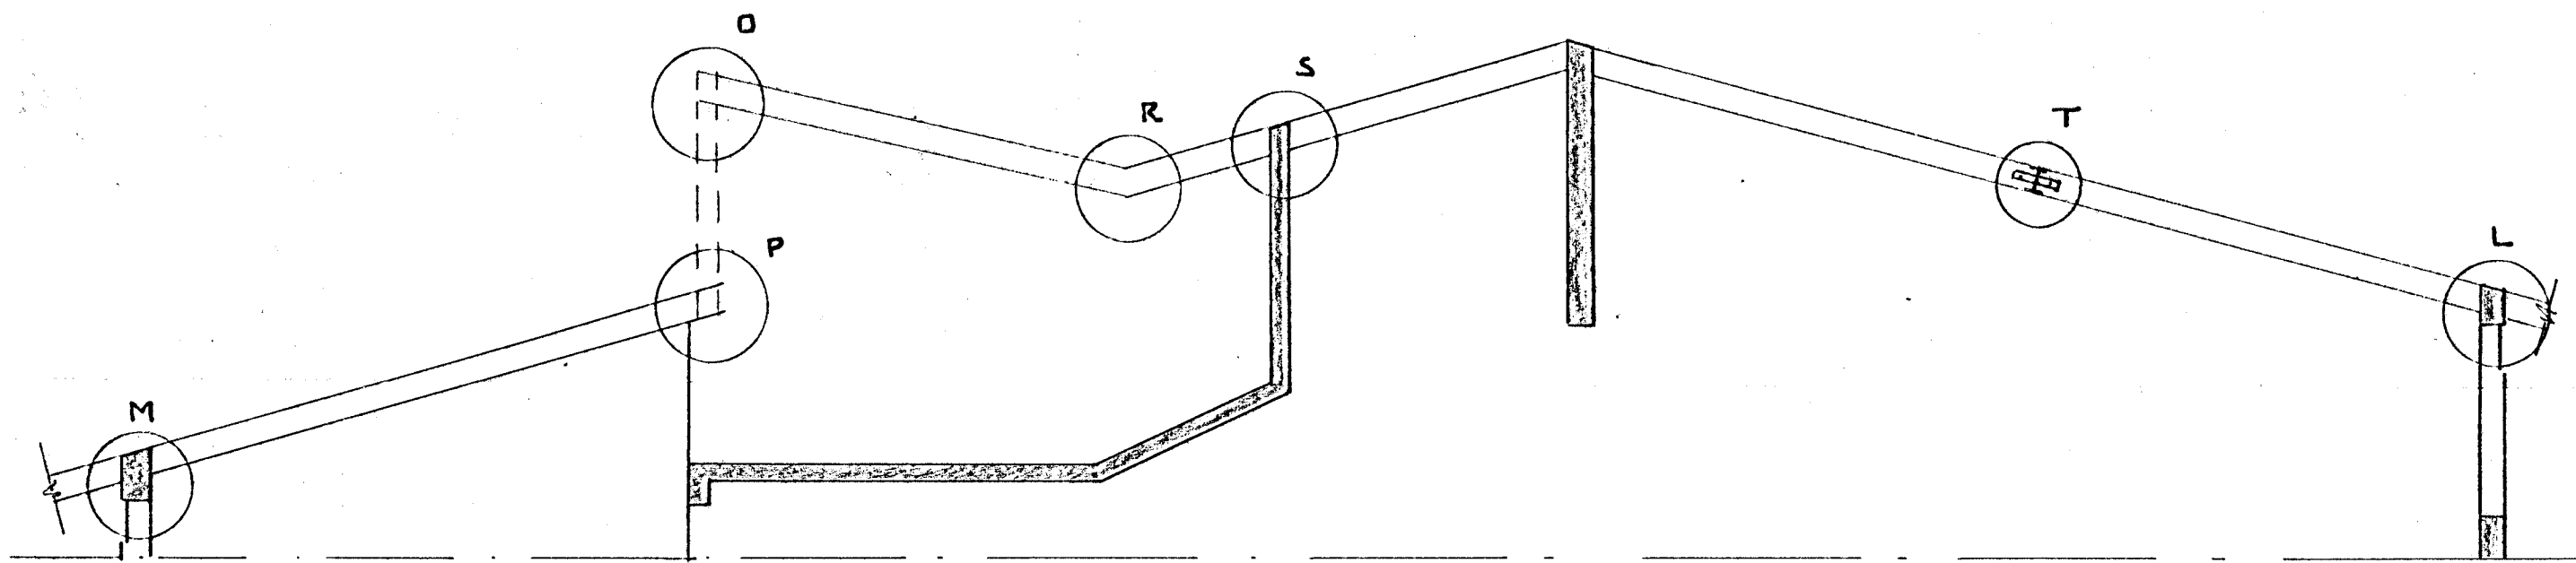

SNID J - J ~ 1:50

SNID I - I ~ 1:50

|         |      |                                      |               |
|---------|------|--------------------------------------|---------------|
| BR. NR. | DAGS | EDLI BREVTINGAR                      | SIGN.         |
|         |      | FAGRABERG 40 HAFNARFIRÐI             | DAGS. JAN '84 |
|         |      | ÞAKVIRKI: SNEIÐINGAR.                | HANNAÐ        |
|         |      | MELIKV. ~ 1:50                       | TEIKNAD. 16   |
|         |      | SIGURÐUR ÞORLEIFSSON TEKNIFRÆÐINGUR  | VERK NR. 8342 |
|         |      | STRANDGÖTU 33 HAFNARFIRÐI SÍMI 94751 | BLAD NR. 1-09 |